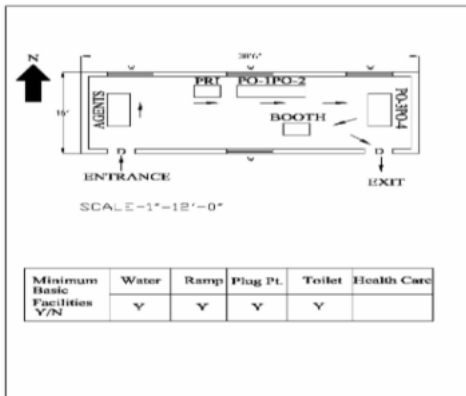

নির্বাচক নিবন্ধন আধিকারিকের স্বাক্ষর

Nazri Naksha

Google Map View

Polling Station Building Front View

Polling Station Front View

Cad View

Key MAP View

1 নাম : বিটু মন্ডল পিতার নাম: স্বপন মন্ডল বাড়ির নং : নং0127 বয়স : 24 লিঙ্গ : পুরুষ	ZMU2385524 ফটো উপলব্ধ	2 নাম : মিনা কুমারী মন্ডল পিতার নাম: বিশ্বজিত মন্ডল বাড়ির নং : এন0136 বয়স : 22 লিঙ্গ : মহিলা	ZMU2483717 ফটো উপলব্ধ	3 নাম : ভৈরব কুমার মন্ডল পিতার নাম: রবি মন্ডল বাড়ির নং : এন0115 বয়স : 23 লিঙ্গ : পুরুষ	ZMU2482479 ফটো উপলব্ধ
4 নাম : টুম্পা মন্ডল স্বামীর নাম: জগদীশ মন্ডল বাড়ির নং : এন0265 বয়স : 24 লিঙ্গ : মহিলা	ZMU2485340 ফটো উপলব্ধ	5 নাম : পপি মন্ডল স্বামীর নাম: উজ্জ্বল মন্ডল বাড়ির নং : এন0103 বয়স : 23 লিঙ্গ : মহিলা	NTF2686210 ফটো উপলব্ধ	6 নাম : মহেশ সিংহ পিতার নাম: রাজিব সিংহ বাড়ির নং : এন0103 বয়স : 28 লিঙ্গ : পুরুষ	ZMU1974047 ফটো উপলব্ধ
7 নাম : বিপ্লব মন্ডল পিতার নাম: সুকুমার মন্ডল বাড়ির নং : এন0122 বয়স : 25 লিঙ্গ : পুরুষ	ZMU1973999 ফটো উপলব্ধ	8 নাম : ভাগ্যবান মন্ডল পিতার নাম: মৃত রাজকুমার মন্ডল বাড়ির নং : এন0136 বয়স : 25 লিঙ্গ : পুরুষ	ZMU1973940 ফটো উপলব্ধ	9 নাম : তৃপ্তি মন্ডল পিতার নাম: গীরিন মন্ডল বাড়ির নং : এন0107 বয়স : 29 লিঙ্গ : মহিলা	ZMU2385342 ফটো উপলব্ধ
10 নাম : হজরত আলি পিতার নাম: মজিবুর রহমান বাড়ির নং : এন0361 বয়স : 21 লিঙ্গ : পুরুষ	ZMU2604478 ফটো উপলব্ধ	11 নাম : সুবোজীত বসাক পিতার নাম: মাখন বসাক বাড়ির নং : নন্দলাল পুর বয়স : 22 লিঙ্গ : পুরুষ	ZMU2600880 ফটো উপলব্ধ	12 নাম : বুবাই বসাক পিতার নাম: মাখন বসাক বাড়ির নং : এন49 বয়স : 24 লিঙ্গ : পুরুষ	ZMU2601979 ফটো উপলব্ধ
13 নাম : সপ্তমী বসাক স্বামীর নাম: বুবাই বসাক বাড়ির নং : এন49 বয়স : 22 লিঙ্গ : মহিলা	ZMU2723161 ফটো উপলব্ধ	14 নাম : দেবী বসাক স্বামীর নাম: প্রসেনজিত বসাক বাড়ির নং : n0178 বয়স : 27 লিঙ্গ : মহিলা	ZMU1794908 ফটো উপলব্ধ	15 নাম : লাভলি বসাক স্বামীর নাম: ছোটন বসাক বাড়ির নং : এন0200 বয়স : 25 লিঙ্গ : মহিলা	ZMU2575272 ফটো উপলব্ধ
16 নাম : তাপসী বসাক স্বামীর নাম: দিপঙ্কর বসাক বাড়ির নং : n0196 বয়স : 29 লিঙ্গ : মহিলা	ZMU1795178 ফটো উপলব্ধ	17 নাম : ছোটন বসাক পিতার নাম: সুধীর বসাক বাড়ির নং : n0200 বয়স : 27 লিঙ্গ : পুরুষ	ZMU1795210 ফটো উপলব্ধ	18 নাম : পায়েল বসাক স্বামীর নাম: অমিত বসাক বাড়ির নং : এন0096 বয়স : 25 লিঙ্গ : মহিলা	ZMU2574499 ফটো উপলব্ধ
19 নাম : মৌমিতা বসাক স্বামীর নাম: জয়দেব বসাক বাড়ির নং : নং00 বয়স : 25 লিঙ্গ : মহিলা	ZMU2297257 ফটো উপলব্ধ	20 নাম : সাগর বসাক পিতার নাম: অসীম বসাক বাড়ির নং : n0203 বয়স : 27 লিঙ্গ : পুরুষ	ZMU1795244 ফটো উপলব্ধ	21 নাম : রঞ্জিত মন্ডল পিতার নাম: রবি মন্ডল বাড়ির নং : এন0020 বয়স : 25 লিঙ্গ : পুরুষ	ZMU1973890 ফটো উপলব্ধ
22 নাম : শেফালী সাহা স্বামীর নাম: সিটন মন্ডল বাড়ির নং : এন0085 বয়স : 26 লিঙ্গ : মহিলা	ZMU1973916 ফটো উপলব্ধ	23 নাম : অর্চনা মণ্ডল স্বামীর নাম: নকুল মণ্ডল বাড়ির নং : n0077 বয়স : 51 লিঙ্গ : মহিলা	WB/07/049/585190 ফটো উপলব্ধ	24 নাম : বিনা সরকার স্বামীর নাম: হারাধন মন্ডল বাড়ির নং : n0006 বয়স : 35 লিঙ্গ : মহিলা	ZMU1074939 ফটো উপলব্ধ
25 নাম : রাজকুমার মণ্ডল পিতার নাম: মৃত গৌরাঙ্গ বাড়ির নং : n0077 বয়স : 61 লিঙ্গ : পুরুষ	ZMU2527414 ফটো উপলব্ধ	26 নাম : শোভা মন্ডল পিতার নাম: বিশ্বজিৎ মন্ডল বাড়ির নং : এন0051 বয়স : 25 লিঙ্গ : মহিলা	ZMU2000917 ফটো উপলব্ধ	27 নাম : পলি মন্ডল স্বামীর নাম: তপন মন্ডল বাড়ির নং : এন0023 বয়স : 26 লিঙ্গ : মহিলা	ZMU1974005 ফটো উপলব্ধ
28 নাম : সুজন মন্ডল পিতার নাম: প্রকাশ মন্ডল বাড়ির নং : এন0039 বয়স : 26 লিঙ্গ : পুরুষ	ZMU2000941 ফটো উপলব্ধ	29 নাম : জয়ন্তী মন্ডল পিতার নাম: অশোক মন্ডল বাড়ির নং : এন0006 বয়স : 26 লিঙ্গ : মহিলা	ZMU1974013 ফটো উপলব্ধ	30 নাম : অজয় মন্ডল মায়ের নাম: মায়ী মন্ডল বাড়ির নং : এন0091 বয়স : 25 লিঙ্গ : পুরুষ	ZMU1973882 ফটো উপলব্ধ