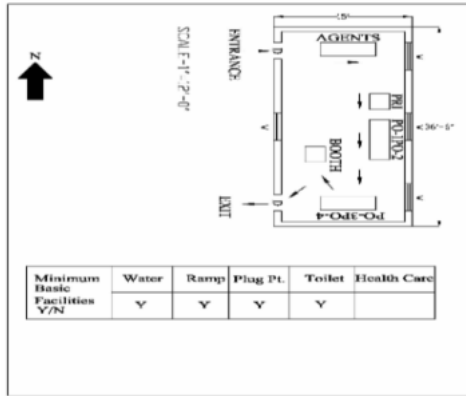

নির্বাচক নিবন্ধন আধিকারিকের স্বাক্ষর

Nazri Naksha

Google Map View

Polling Station Building Front View

Polling Station Front View

Cad View

Key MAP View

1 নাম : লিপি খাতুন পিতার নাম : ফাইজুদ্দিন সেখ বাড়ির নং : n0022 বয়স : 33 লিঙ্গ : মহিলা	ZMU1377100 ফটো উপলব্ধ	2 নাম : রাবি সেখ পিতার নাম : ফাইজুদ্দিন সেখ বাড়ির নং : n0022 বয়স : 39 লিঙ্গ : পুরুষ	ZMU1174754 ফটো উপলব্ধ	3 নাম : সারমিন বিবি স্বামীর নাম : রাবি সেখ বাড়ির নং : n0022 বয়স : 39 লিঙ্গ : মহিলা	ZMU1174747 ফটো উপলব্ধ
4 নাম : সাবিনা বিবি স্বামীর নাম : সাবির সেখ বাড়ির নং : n0022 বয়স : 35 লিঙ্গ : মহিলা	ZMU1174622 ফটো উপলব্ধ	5 নাম : সাবির সেখ মায়ের নাম : হীরা বেওয়া বাড়ির নং : n0022 বয়স : 35 লিঙ্গ : পুরুষ	ZMU1174499 ফটো উপলব্ধ	6 নাম : সিউলি বিবি স্বামীর নাম : জাবির সেখ বাড়ির নং : n0022 বয়স : 31 লিঙ্গ : মহিলা	ZMU1505064 ফটো উপলব্ধ
7 নাম : জাবির সেখ মায়ের নাম : হীরা বেওয়া বাড়ির নং : n0022 বয়স : 36 লিঙ্গ : পুরুষ	ZMU1075969 ফটো উপলব্ধ	8 নাম : নাসিমা খাতুন পিতার নাম : আসিমুদ্দিন সেখ বাড়ির নং : n0018 বয়স : 30 লিঙ্গ : মহিলা	ZMU1505197 ফটো উপলব্ধ	9 নাম : মোসাঃ সাহানা জ পারভিন স্বামীর নাম : রিংকু সেখ বাড়ির নং : n0018 বয়স : 39 লিঙ্গ : মহিলা	ZMU1174838 ফটো উপলব্ধ
10 নাম : আজিজা বিবি স্বামীর নাম : মিতুন সেখ বাড়ির নং : n0018 বয়স : 38 লিঙ্গ : মহিলা	ZMU1174564 ফটো উপলব্ধ	11 নাম : তুরো বিবি স্বামীর নাম : আসিমুদ্দিন সেখ বাড়ির নং : n0018 বয়স : 66 লিঙ্গ : মহিলা	CKS0957779 ফটো উপলব্ধ	12 নাম : আসিয়া বিবি স্বামীর নাম : ফিটু সেখ বাড়ির নং : n0016 বয়স : 39 লিঙ্গ : মহিলা	ZMU0942565 ফটো উপলব্ধ
13 নাম : সানারুল পিতার নাম : কলিমুদ্দিন বাড়ির নং : n0016 বয়স : 33 লিঙ্গ : পুরুষ	ZMU1263326 ফটো উপলব্ধ	14 নাম : আনারুল সেখ পিতার নাম : কলিমুদ্দিন সেখ বাড়ির নং : n0016 বয়স : 61 লিঙ্গ : পুরুষ	ZMU1174408 ফটো উপলব্ধ	15 নাম : জামোনা বিবি স্বামীর নাম : কলিমুদ্দিন সেখ বাড়ির নং : n0016 বয়স : 71 লিঙ্গ : মহিলা	CKS0957894 ফটো উপলব্ধ
16 নাম : আসগার সেখ পিতার নাম : নেজামুদ্দিন সেখ বাড়ির নং : n0015 বয়স : 38 লিঙ্গ : পুরুষ	ZMU0942532 ফটো উপলব্ধ	17 নাম : আমিরুদ্দিন সেখ পিতার নাম : সিদ্দিক সেখ বাড়ির নং : n0071 বয়স : 44 লিঙ্গ : পুরুষ	ZMU0942581 ফটো উপলব্ধ	18 নাম : নাজেমা খাতুন পিতার নাম : সিদ্দিক সেখ বাড়ির নং : n0071 বয়স : 33 লিঙ্গ : মহিলা	ZMU1615046 ফটো উপলব্ধ
19 নাম : সাবেরা স্বামীর নাম : সাফিরুদ্দীন সেখ বাড়ির নং : n0071 বয়স : 51 লিঙ্গ : মহিলা	CKS3099249 ফটো উপলব্ধ	20 নাম : সাফিরুদ্দীন সেখ পিতার নাম : সিদ্দিক সেখ বাড়ির নং : n0071 বয়স : 57 লিঙ্গ : পুরুষ	WB/07/049/591407 ফটো উপলব্ধ	21 নাম : বানো বেওয়া স্বামীর নাম : নেজামুদ্দিন বাড়ির নং : n0015 বয়স : 79 লিঙ্গ : মহিলা	CKS0957225 ফটো উপলব্ধ
22 নাম : মানজিলা খাতুন পিতার নাম : রেনু সেখ বাড়ির নং : n0003 বয়স : 31 লিঙ্গ : মহিলা	ZMU1505171 ফটো উপলব্ধ	23 নাম : তানজিলা খাতুন পিতার নাম : রেনু সেখ বাড়ির নং : n0003 বয়স : 35 লিঙ্গ : মহিলা	ZMU1076082 ফটো উপলব্ধ	24 নাম : নাজিমা বিবি স্বামীর নাম : মোস্তাক হোসেন বাড়ির নং : n0035 বয়স : 56 লিঙ্গ : মহিলা	CKS0958199 ফটো উপলব্ধ
25 নাম : রাকিবা বিবি স্বামীর নাম : হুমায়ুন সেখ বাড়ির নং : n0225 বয়স : 36 লিঙ্গ : মহিলা	ZMU1174846 ফটো উপলব্ধ	26 নাম : মোঃ আজাদ সের পিতার নাম : এরফান সেখ বাড়ির নং : n0225 বয়স : 38 লিঙ্গ : পুরুষ	CKS3209996 ফটো উপলব্ধ	27 নাম : রুকিয়া বিবি স্বামীর নাম : রাহেত বাড়ির নং : n0076 বয়স : 42 লিঙ্গ : মহিলা	CKS2682417 ফটো উপলব্ধ
28 নাম : এসফা খাতুন পিতার নাম : আজিরুদ্দিন সেখ বাড়ির নং : n0060 বয়স : 29 লিঙ্গ : মহিলা	ZMU1615335 ফটো উপলব্ধ	29 নাম : আনিরুল সেখ পিতার নাম : আজিরুদ্দিন সেখ বাড়ির নং : n0060 বয়স : 33 লিঙ্গ : পুরুষ	ZMU1174705 ফটো উপলব্ধ	30 নাম : চাঁদ সুলতানা বিবি স্বামীর নাম : মোস্তাঃ আজাদ সেখ বাড়ির নং : n0053 বয়স : 31 লিঙ্গ : মহিলা	ZMU1505023 ফটো উপলব্ধ