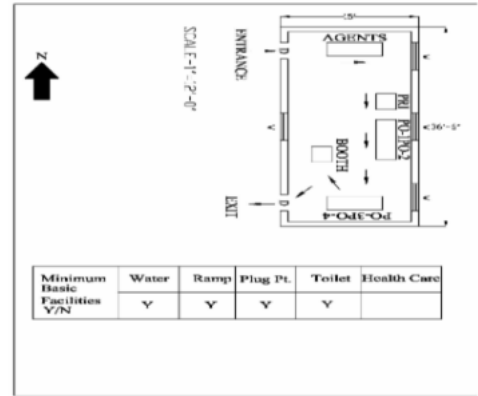

নির্বাচক নিবন্ধন আধিকারিকের স্বাক্ষর

Nazri Naksha

Google Map View

Polling Station Building Front View

Polling Station Front View

Cad View

Key MAP View

1 নাম : লিপি খাতুন পিতার নাম : ফাইজুদ্দিন সেখ বাড়ির নং : n0022 বয়স : 33 লিঙ্গ : মহিলা	ZMU1377100 ফটো উপলব্ধ	2 নাম : রাবি সেখ পিতার নাম : ফাইজুদ্দিন সেখ বাড়ির নং : n0022 বয়স : 39 লিঙ্গ : পুরুষ	ZMU1174754 ফটো উপলব্ধ	3 নাম : সারমিন বিবি স্বামীর নাম : রাবি সেখ বাড়ির নং : n0022 বয়স : 39 লিঙ্গ : মহিলা	ZMU1174747 ফটো উপলব্ধ
4 নাম : সাবিনা বিবি স্বামীর নাম : সাবির সেখ বাড়ির নং : n0022 বয়স : 35 লিঙ্গ : মহিলা	ZMU1174622 ফটো উপলব্ধ	5 নাম : সাবির সেখ মায়ের নাম : হীরা বেওয়া বাড়ির নং : n0022 বয়স : 35 লিঙ্গ : পুরুষ	ZMU1174499 ফটো উপলব্ধ	6 নাম : সিউলি বিবি স্বামীর নাম : জাবির সেখ বাড়ির নং : n0022 বয়স : 31 লিঙ্গ : মহিলা	ZMU1505064 ফটো উপলব্ধ
7 নাম : জাবির সেখ মায়ের নাম : হীরা বেওয়া বাড়ির নং : n0022 বয়স : 36 লিঙ্গ : পুরুষ	ZMU1075969 ফটো উপলব্ধ	8 নাম : নাসিমা খাতুন পিতার নাম : আসিমুদ্দিন সেখ বাড়ির নং : n0018 বয়স : 30 লিঙ্গ : মহিলা	ZMU1505197 ফটো উপলব্ধ	9 নাম : মোসাঃ সাহানা জ পারভিন স্বামীর নাম : রিংকু সেখ বাড়ির নং : n0018 বয়স : 39 লিঙ্গ : মহিলা	ZMU1174838 ফটো উপলব্ধ
10 নাম : আজিজা বিবি স্বামীর নাম : মিতুন সেখ বাড়ির নং : n0018 বয়স : 38 লিঙ্গ : মহিলা	ZMU1174564 ফটো উপলব্ধ	11 নাম : তুরো বিবি স্বামীর নাম : আসিমুদ্দিন সেখ বাড়ির নং : n0018 বয়স : 66 লিঙ্গ : মহিলা	CKS0957779 ফটো উপলব্ধ	12 নাম : আসিয়া বিবি স্বামীর নাম : ফিটু সেখ বাড়ির নং : n0016 বয়স : 39 লিঙ্গ : মহিলা	ZMU0942565 ফটো উপলব্ধ
13 নাম : সানারুল পিতার নাম : কলিমুদ্দিন বাড়ির নং : n0016 বয়স : 33 লিঙ্গ : পুরুষ	ZMU1263326 ফটো উপলব্ধ	14 নাম : আনারুল সেখ পিতার নাম : কলিমুদ্দিন সেখ বাড়ির নং : n0016 বয়স : 61 লিঙ্গ : পুরুষ	ZMU1174408 ফটো উপলব্ধ	15 নাম : জামোনা বিবি স্বামীর নাম : কলিমুদ্দিন সেখ বাড়ির নং : n0016 বয়স : 71 লিঙ্গ : মহিলা	CKS0957894 ফটো উপলব্ধ
16 নাম : আসগার সেখ পিতার নাম : নেজামুদ্দিন সেখ বাড়ির নং : n0015 বয়স : 38 লিঙ্গ : পুরুষ	ZMU0942532 ফটো উপলব্ধ	17 নাম : আমিরুদ্দিন সেখ পিতার নাম : সিদ্দিক সেখ বাড়ির নং : n0071 বয়স : 44 লিঙ্গ : পুরুষ	ZMU0942581 ফটো উপলব্ধ	18 নাম : নাজেমা খাতুন পিতার নাম : সিদ্দিক সেখ বাড়ির নং : n0071 বয়স : 33 লিঙ্গ : মহিলা	ZMU1615046 ফটো উপলব্ধ
19 নাম : সাবেরা স্বামীর নাম : সাফিরুদ্দীন সেখ বাড়ির নং : n0071 বয়স : 51 লিঙ্গ : মহিলা	CKS3099249 ফটো উপলব্ধ	20 নাম : সাফিরুদ্দীন সেখ পিতার নাম : সিদ্দিক সেখ বাড়ির নং : n0071 বয়স : 57 লিঙ্গ : পুরুষ	WB/07/049/591407 ফটো উপলব্ধ	21 নাম : বানো বেওয়া স্বামীর নাম : নেজামুদ্দিন বাড়ির নং : n0015 বয়স : 79 লিঙ্গ : মহিলা	CKS0957225 ফটো উপলব্ধ
22 নাম : মানজিলা খাতুন পিতার নাম : রেনু সেখ বাড়ির নং : n0003 বয়স : 31 লিঙ্গ : মহিলা	ZMU1505171 ফটো উপলব্ধ	23 নাম : তানজিলা খাতুন পিতার নাম : রেনু সেখ বাড়ির নং : n0003 বয়স : 35 লিঙ্গ : মহিলা	ZMU1076082 ফটো উপলব্ধ	24 নাম : নাজিমা বিবি স্বামীর নাম : মোস্তাক হোসেন বাড়ির নং : n0035 বয়স : 56 লিঙ্গ : মহিলা	CKS0958199 ফটো উপলব্ধ
25 নাম : রাকিবা বিবি স্বামীর নাম : হুমায়ুন সেখ বাড়ির নং : n0225 বয়স : 36 লিঙ্গ : মহিলা	ZMU1174846 ফটো উপলব্ধ	26 নাম : মোঃ আজাদ সের পিতার নাম : এরফান সেখ বাড়ির নং : n0225 বয়স : 38 লিঙ্গ : পুরুষ	CKS3209996 ফটো উপলব্ধ	27 নাম : রুকিয়া বিবি স্বামীর নাম : রাহেত বাড়ির নং : n0076 বয়স : 42 লিঙ্গ : মহিলা	CKS2682417 ফটো উপলব্ধ
28 নাম : এসফা খাতুন পিতার নাম : আজিরুদ্দিন সেখ বাড়ির নং : n0060 বয়স : 29 লিঙ্গ : মহিলা	ZMU1615335 ফটো উপলব্ধ	29 নাম : আনিরুল সেখ পিতার নাম : আজিরুদ্দিন সেখ বাড়ির নং : n0060 বয়স : 33 লিঙ্গ : পুরুষ	ZMU1174705 ফটো উপলব্ধ	30 নাম : চাঁদ সুলতানা বিবি স্বামীর নাম : মোস্তাঃ আজাদ সেখ বাড়ির নং : n0053 বয়স : 31 লিঙ্গ : মহিলা	ZMU1505023 ফটো উপলব্ধ