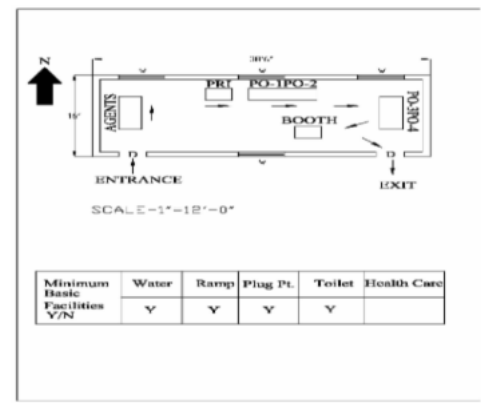

নির্বাচক নিবন্ধন আধিকারিকের স্বাক্ষর

Nazri Naksha

Google Map View

Polling Station Building Front View

Polling Station Front View

Cad View

Key MAP View

1 নাম : মোহাঃ ওবাইদুর রহমান পিতার নাম : মোঃ নূরুজ্জামান ইসলাম বাড়ির নং : n0006 বয়স : 43 লিঙ্গ : পুরুষ	CKS2073245 ফটো উপলব্ধ	2 নাম : সরিফন স্বামীর নাম : জালালউদ্দিন বাড়ির নং : n0014 বয়স : 55 লিঙ্গ : মহিলা	WB/07/049/609649 ফটো উপলব্ধ	3 নাম : জালালউদ্দিন পিতার নাম : মনুরুদ্দীন বাড়ির নং : n0014 বয়স : 59 লিঙ্গ : পুরুষ	CKS0990846 ফটো উপলব্ধ
4 নাম : সোনবন বিবি স্বামীর নাম : আশরাফুল মিয়া বাড়ির নং : n0014 বয়স : 66 লিঙ্গ : মহিলা	ZMU2770139 ফটো উপলব্ধ	5 নাম : আশরাফুল মিয়া পিতার নাম : মনিরুদ্দিন বিশ্বাস বাড়ির নং : n0014 বয়স : 71 লিঙ্গ : পুরুষ	CKS0990812 ফটো উপলব্ধ	6 নাম : হিরাউনেশা স্বামীর নাম : মোহাম্মদ আফসার আলি বাড়ির নং : n0013 বয়স : 60 লিঙ্গ : মহিলা	ZMU2675775 ফটো উপলব্ধ
7 নাম : মো মতলব হোসেন পিতার নাম : মো কাসিমুদ্দিন মিয়া বাড়ির নং : n0043 বয়স : 42 লিঙ্গ : পুরুষ	CKS2693661 ফটো উপলব্ধ	8 নাম : রিম্পা খাতুন পিতার নাম : জালালউদ্দিন মিয়া বাড়ির নং : n0041 বয়স : 29 লিঙ্গ : মহিলা	ZMU1615913 ফটো উপলব্ধ	9 নাম : নুরুল ইসলাম পিতার নাম : জালালউদ্দিন মিয়া বাড়ির নং : n0041 বয়স : 38 লিঙ্গ : পুরুষ	CKS3377041 ফটো উপলব্ধ
10 নাম : জাহানুর বিবি স্বামীর নাম : জালালুদ্দীন মিয়া বাড়ির নং : n0041 বয়স : 58 লিঙ্গ : মহিলা	CKS0991687 ফটো উপলব্ধ	11 নাম : মোঃ মনিরুদ্দিন মিয়া পিতার নাম : আশরাফুল মিয়া বাড়ির নং : n0014 বয়স : 34 লিঙ্গ : পুরুষ	ZMU1175157 ফটো উপলব্ধ	12 নাম : রাবেকা বিবি স্বামীর নাম : মোহা. মতিউর রহমান বাড়ির নং : n0022 বয়স : 57 লিঙ্গ : মহিলা	ZMU2782217 ফটো উপলব্ধ
13 নাম : মোবারক হোসেন পিতার নাম : রফিকুল আলম বাড়ির নং : n0110 বয়স : 32 লিঙ্গ : পুরুষ	ZMU1377688 ফটো উপলব্ধ	14 নাম : মোসারফ হোসেন পিতার নাম : রফিকুল আলম বাড়ির নং : n0110 বয়স : 31 লিঙ্গ : পুরুষ	ZMU1505726 ফটো উপলব্ধ	15 নাম : বাদল মিয়া পিতার নাম : রফিকুল আলম বাড়ির নং : n0110 বয়স : 32 লিঙ্গ : পুরুষ	ZMU1377944 ফটো উপলব্ধ
16 নাম : সুরমালা বিবি স্বামীর নাম : রফিকুল মিয়া বাড়ির নং : n0078 বয়স : 58 লিঙ্গ : মহিলা	ZMU2024412 ফটো উপলব্ধ	17 নাম : রফিকুল মিয়া পিতার নাম : এসাহাক বাড়ির নং : n0078 বয়স : 62 লিঙ্গ : পুরুষ	CKS0991315 ফটো উপলব্ধ	18 নাম : শুকতারা বিবি স্বামীর নাম : তাহেব মিয়া বাড়ির নং : n0064 বয়স : 51 লিঙ্গ : মহিলা	CKS2012730 ফটো উপলব্ধ
19 নাম : মোঃ মোসের আলি পিতার নাম : নূরজাহান বিবি(বেওয়া) বাড়ির নং : 63 বয়স : 34 লিঙ্গ : পুরুষ	ZMU1077098 ফটো উপলব্ধ	20 নাম : মাসতারা বিবি স্বামীর নাম : মহিবুর মিয়া বাড়ির নং : n0059 বয়স : 54 লিঙ্গ : মহিলা	WB/07/049/609166 ফটো উপলব্ধ	21 নাম : মজিলা খাতুন(বিবি) স্বামীর নাম : বাকার মিয়া বাড়ির নং : n0048 বয়স : 39 লিঙ্গ : মহিলা	ZMU1076652 ফটো উপলব্ধ
22 নাম : ডলি বিবি স্বামীর নাম : নবী মিয়া বাড়ির নং : n0047 বয়স : 31 লিঙ্গ : মহিলা	ZMU1506013 ফটো উপলব্ধ	23 নাম : জেনারেল ইসলাম পিতার নাম : তৈমুর মিয়া বাড়ির নং : n0047 বয়স : 36 লিঙ্গ : পুরুষ	ZMU1505999 ফটো উপলব্ধ	24 নাম : আভেনুর স্বামীর নাম : তৈমুর মিয়া বাড়ির নং : n0047 বয়স : 50 লিঙ্গ : মহিলা	ZMU2738599 ফটো উপলব্ধ
25 নাম : তৈমুর মিয়া পিতার নাম : মসলেম মিয়া বাড়ির নং : n0047 বয়স : 56 লিঙ্গ : পুরুষ	WB/07/049/609313 ফটো উপলব্ধ	26 নাম : আভর বিবি স্বামীর নাম : মসলেম মিয়া বাড়ির নং : n0047 বয়স : 76 লিঙ্গ : মহিলা	WB/07/049/609142 ফটো উপলব্ধ	27 নাম : লতিকা বিবি স্বামীর নাম : জুমদি মিয়া বাড়ির নং : n0045 বয়স : 61 লিঙ্গ : মহিলা	WB/07/049/609441 ফটো উপলব্ধ
28 নাম : রহিমা খাতুন(বিবি) স্বামীর নাম : মহিবুর হোসেন বাড়ির নং : n0045 বয়স : 34 লিঙ্গ : মহিলা	ZMU1263839 ফটো উপলব্ধ	29 নাম : মহবুল হোসেন পিতার নাম : জুমদি মিয়া বাড়ির নং : n0045 বয়স : 34 লিঙ্গ : পুরুষ	ZMU1377795 ফটো উপলব্ধ	30 নাম : নূর খাতুন পিতার নাম : ফেলু মিয়া বাড়ির নং : n0045 বয়স : 73 লিঙ্গ : মহিলা	WB/07/049/609439 ফটো উপলব্ধ