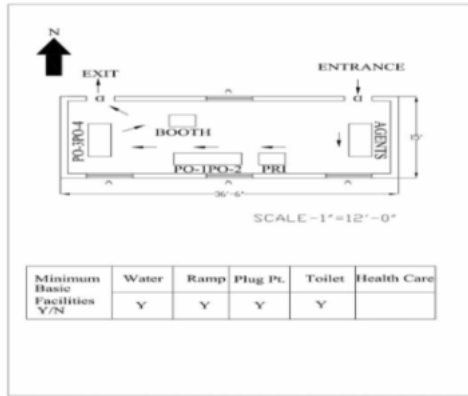

নির্বাচক নিবন্ধন আধিকারিকের স্বাক্ষর

Nazri Naksha

Google Map View

Polling Station Building Front View

Polling Station Front View

Cad View

Key MAP View

1 নাম : বেদানা বিবি স্বামীর নাম : রবিউল সেখ বাড়ির নং : n0148 বয়স : 48 লিঙ্গ : মহিলা	ZMU1506229 ফটো উপলব্ধ	2 নাম : তাহিরুল বিবি স্বামীর নাম : তাহীর সেখ বাড়ির নং : n0148 বয়স : 42 লিঙ্গ : মহিলা	CKS2695070 ফটো উপলব্ধ	3 নাম : রুমা বিবি স্বামীর নাম : মাসুদ সেখ বাড়ির নং : n0148 বয়স : 40 লিঙ্গ : মহিলা	ZMU1264662 ফটো উপলব্ধ
4 নাম : মাসলুদ সেখ মায়ের নাম : লালবানু বেওয়া বাড়ির নং : n0148 বয়স : 38 লিঙ্গ : পুরুষ	ZMU1176056 ফটো উপলব্ধ	5 নাম : মাঝিয়া বিবি স্বামীর নাম : জাকির সেখ বাড়ির নং : n0148 বয়স : 35 লিঙ্গ : মহিলা	ZMU1175934 ফটো উপলব্ধ	6 নাম : রুবিনুর বিবি স্বামীর নাম : মাসুদ সেখ বাড়ির নং : n0148 বয়স : 31 লিঙ্গ : মহিলা	ZMU1506500 ফটো উপলব্ধ
7 নাম : একতার সেখ পিতার নাম : রফিজুদ্দিন সেখ বাড়ির নং : n0151 বয়স : 55 লিঙ্গ : পুরুষ	WB/07/049/612398 ফটো উপলব্ধ	8 নাম : ফুলতারা বিবি স্বামীর নাম : একতার সেখ বাড়ির নং : n0151 বয়স : 51 লিঙ্গ : মহিলা	CKS0997395 ফটো উপলব্ধ	9 নাম : খালেদা খাতুন (বিবি) স্বামীর নাম : নাইম সেখ বাড়ির নং : n0215 বয়স : 30 লিঙ্গ : মহিলা	ZMU1506351 ফটো উপলব্ধ
10 নাম : মোহাঃ আজিজু রহমান পিতার নাম : রাহেস আলি বাড়ির নং : n0048 বয়স : 32 লিঙ্গ : পুরুষ	ZMU1378256 ফটো উপলব্ধ	11 নাম : জাকুর সেখ মায়ের নাম : লাল বানু বেওয়া বাড়ির নং : n0164 বয়স : 40 লিঙ্গ : পুরুষ	ZMU1176080 ফটো উপলব্ধ	12 নাম : কেবলু সেখ পিতার নাম : হেরাশ সেখ বাড়ির নং : n0020 বয়স : 48 লিঙ্গ : পুরুষ	CKS3111861 ফটো উপলব্ধ
13 নাম : সুখো বেওয়া স্বামীর নাম : হেরাশ সেখ বাড়ির নং : n0020 বয়স : 78 লিঙ্গ : মহিলা	WB/07/049/612428 ফটো উপলব্ধ	14 নাম : রহিমা খাতুন বিবি স্বামীর নাম : হাজিরুল সেখ বাড়ির নং : n0019 বয়স : 33 লিঙ্গ : মহিলা	ZMU1506328 ফটো উপলব্ধ	15 নাম : মোঃ জমিদার সেখ পিতার নাম : কুদ্দুস সেখ বাড়ির নং : n0019 বয়স : 30 লিঙ্গ : পুরুষ	ZMU1616283 ফটো উপলব্ধ
16 নাম : ফিটনারা বিবি স্বামীর নাম : জাফরুল সেখ বাড়ির নং : n0019 বয়স : 33 লিঙ্গ : মহিলা	ZMU1616564 ফটো উপলব্ধ	17 নাম : জাফরুল সেখ পিতার নাম : কুদ্দুস সেখ বাড়ির নং : n0019 বয়স : 31 লিঙ্গ : পুরুষ	ZMU1616275 ফটো উপলব্ধ	18 নাম : হাজিরুল সেখ পিতার নাম : কুদ্দুস সেখ বাড়ির নং : n0019 বয়স : 33 লিঙ্গ : পুরুষ	ZMU1378132 ফটো উপলব্ধ
19 নাম : হজরত সেখ পিতার নাম : কুদ্দুস সেখ বাড়ির নং : n0019 বয়স : 34 লিঙ্গ : পুরুষ	ZMU1175512 ফটো উপলব্ধ	20 নাম : মোসাঃ সখিলা খাতুন (বিবি) স্বামীর নাম : হুসৈন সেখ বাড়ির নং : n0019 বয়স : 31 লিঙ্গ : মহিলা	ZMU1378413 ফটো উপলব্ধ	21 নাম : নুরেশা বেওয়া স্বামীর নাম : কুদ্দুস সেখ বাড়ির নং : n0019 বয়স : 59 লিঙ্গ : মহিলা	WB/07/049/612513 ফটো উপলব্ধ
22 নাম : জাফরুল সেখ পিতার নাম : মুকলেশ সেখ বাড়ির নং : n0082 বয়স : 31 লিঙ্গ : পুরুষ	ZMU1616135 ফটো উপলব্ধ	23 নাম : তহমিনা খাতুন পিতার নাম : মুকলেশ সেখ বাড়ির নং : n0082 বয়স : 38 লিঙ্গ : মহিলা	ZMU1616044 ফটো উপলব্ধ	24 নাম : হাসনারা বিবি স্বামীর নাম : ফকির সেখ বাড়ির নং : n0095 বয়স : 71 লিঙ্গ : মহিলা	WB/07/049/612077 ফটো উপলব্ধ
25 নাম : ফকির শেখ পিতার নাম : মৃত জামাল শেখ বাড়ির নং : n0095 বয়স : 76 লিঙ্গ : পুরুষ	ZMU2770741 ফটো উপলব্ধ	26 নাম : মোরজিনা বিবি স্বামীর নাম : কিসমত সেখ বাড়ির নং : n0146 বয়স : 36 লিঙ্গ : মহিলা	ZMU1077460 ফটো উপলব্ধ	27 নাম : মোহাঃ কিসমত সেখ মায়ের নাম : তানহার বেওয়া বাড়ির নং : n0146 বয়স : 38 লিঙ্গ : পুরুষ	ZMU1077684 ফটো উপলব্ধ
28 নাম : রেশমা বিবি স্বামীর নাম : সরিকুল সেখ বাড়ির নং : n0146 বয়স : 42 লিঙ্গ : মহিলা	CKS2696250 ফটো উপলব্ধ	29 নাম : ডেজি বিবি স্বামীর নাম : রাজিকুল সেখ বাড়ির নং : n0014 বয়স : 45 লিঙ্গ : মহিলা	CKS3111895 ফটো উপলব্ধ	30 নাম : রাজিকুল সেখ পিতার নাম : সেখ পুরমান বাড়ির নং : n0014 বয়স : 53 লিঙ্গ : পুরুষ	WB/07/049/612459 ফটো উপলব্ধ