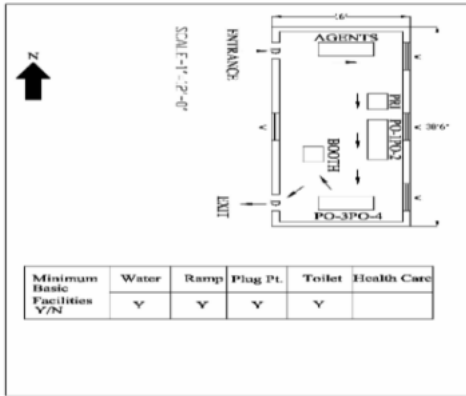

নির্বাচক নিবন্ধন আধিকারিকের স্বাক্ষর

Nazri Naksha

Google Map View

Polling Station Building Front View

Polling Station Front View

Cad View

Key MAP View

1 নাম : মইদুল সেখ মায়ের নাম : মরীয়া খাতুন বাড়ির নং : n0014 বয়স : 32 লিঙ্গ : পুরুষ	ZMU1264936 ফটো উপলব্ধ	2 নাম : মাসুমা খাতুন স্বামীর নাম : কারিমজ্জামান সেখ বাড়ির নং : n0158 বয়স : 29 লিঙ্গ : মহিলা	ZMU1797661 ফটো উপলব্ধ	3 নাম : ফুলচুসি খাতুন স্বামীর নাম : নাসির শেখ বাড়ির নং : এন0013 বয়স : 28 লিঙ্গ : মহিলা	ZMU1971217 ফটো উপলব্ধ
4 নাম : ফিরোজ সেখ পিতার নাম : হুমায়ুন সেখ বাড়ির নং : n0014 বয়স : 37 লিঙ্গ : পুরুষ	ZMU1078740 ফটো উপলব্ধ	5 নাম : মালা বিবি স্বামীর নাম : জগলু সেখ বাড়ির নং : n0132 বয়স : 42 লিঙ্গ : মহিলা	CKS2701357 ফটো উপলব্ধ	6 নাম : আপেল সেখ পিতার নাম : হুমায়ুন সেখ বাড়ির নং : n0014 বয়স : 30 লিঙ্গ : পুরুষ	ZMU1507599 ফটো উপলব্ধ
7 নাম : দুলাল সেখ পিতার নাম : হুমায়ুন সেখ বাড়ির নং : n0014 বয়স : 32 লিঙ্গ : পুরুষ	ZMU1507581 ফটো উপলব্ধ	8 নাম : রেনু বিবি স্বামীর নাম : মোকররক সেখ বাড়ির নং : n0014 বয়স : 38 লিঙ্গ : মহিলা	ZMU1078724 ফটো উপলব্ধ	9 নাম : নাদিরা স্বামীর নাম : হুমায়ুন বাড়ির নং : n0014 বয়স : 67 লিঙ্গ : মহিলা	ZMU2769818 ফটো উপলব্ধ
10 নাম : সেখ হুমায়ুন পিতার নাম : মোশিমুদ্দিন সেখ বাড়ির নং : n0014 বয়স : 73 লিঙ্গ : পুরুষ	WB/07/049/615688 ফটো উপলব্ধ	11 নাম : তারাবুল বিবি স্বামীর নাম : মহিজুদ্দিন সেখ বাড়ির নং : n0014 বয়স : 81 লিঙ্গ : মহিলা	WB/07/049/615049 ফটো উপলব্ধ	12 নাম : আমনুর বিবি স্বামীর নাম : লুৎফল হক বাড়ির নং : n0013 বয়স : 53 লিঙ্গ : মহিলা	ZMU2716165 ফটো উপলব্ধ
13 নাম : লুতফল হক পিতার নাম : আবুল হোসেন বাড়ির নং : n0013 বয়স : 57 লিঙ্গ : পুরুষ	CKS2698629 ফটো উপলব্ধ	14 নাম : ফাইজুল সেখ পিতার নাম : ফজলুর সেখ বাড়ির নং : n0012 বয়স : 55 লিঙ্গ : পুরুষ	WB/07/049/615020 ফটো উপলব্ধ	15 নাম : বাবর সেখ পিতার নাম : হুমায়ুন সেখ বাড়ির নং : n0014 বয়স : 35 লিঙ্গ : পুরুষ	ZMU1507573 ফটো উপলব্ধ
16 নাম : রোসনা খাতুন স্বামীর নাম : আব্দুল সেখ বাড়ির নং : n0015 বয়স : 29 লিঙ্গ : মহিলা	ZMU1617117 ফটো উপলব্ধ	17 নাম : আব্দুল সেখ পিতার নাম : কামির সেখ বাড়ির নং : n0015 বয়স : 37 লিঙ্গ : পুরুষ	ZMU1379429 ফটো উপলব্ধ	18 নাম : এলেজা খাতুন স্বামীর নাম : পেজাউল করিম বাড়ির নং : হক বয়স : 35 লিঙ্গ : মহিলা	ZMU1090620 ফটো উপলব্ধ
19 নাম : সাইফুর জামান পিতার নাম : ফাইজুল সেখ বাড়ির নং : n0148 বয়স : 27 লিঙ্গ : পুরুষ	ZMU1797562 ফটো উপলব্ধ	20 নাম : সুকতারিা বিবি স্বামীর নাম : টুটল সেখ বাড়ির নং : n0156 বয়স : 27 লিঙ্গ : মহিলা	ZMU1797646 ফটো উপলব্ধ	21 নাম : রেজাউল ইসলাম পিতার নাম : লুৎফল হক বাড়ির নং : n0013 বয়স : 28 লিঙ্গ : পুরুষ	ZMU1709351 ফটো উপলব্ধ
22 নাম : মাইদা খাতুন পিতার নাম : মহিমুদ্দিন সেখ বাড়ির নং : n0014 বয়স : 61 লিঙ্গ : মহিলা	CKS2700086 ফটো উপলব্ধ	23 নাম : মনিরুল সেখ পিতার নাম : পাতানু বাড়ির নং : n0013 বয়স : 50 লিঙ্গ : পুরুষ	ZMU2162386 ফটো উপলব্ধ	24 নাম : সুলেখা বিবি স্বামীর নাম : মনিরুল সেখ বাড়ির নং : n0013 বয়স : 45 লিঙ্গ : মহিলা	CKS2698637 ফটো উপলব্ধ
25 নাম : সাবদুল সেখ পিতার নাম : কামির সেখ বাড়ির নং : n0015 বয়স : 33 লিঙ্গ : পুরুষ	ZMU1507698 ফটো উপলব্ধ	26 নাম : সালেমা স্বামীর নাম : রেজাউল সেখ বাড়ির নং : n0135 বয়স : 39 লিঙ্গ : মহিলা	ZMU2090314 ফটো উপলব্ধ	27 নাম : বিণ্ড সেখ পিতার নাম : কামির সেখ বাড়ির নং : n0015 বয়স : 32 লিঙ্গ : পুরুষ	ZMU1507680 ফটো উপলব্ধ
28 নাম : আজিজুর রহমান পিতার নাম : কামির সেখ বাড়ির নং : n0161 বয়স : 32 লিঙ্গ : পুরুষ	ZMU1797695 ফটো উপলব্ধ	29 নাম : নাসির সেখ মায়ের নাম : জেজ্জতন বিবি বাড়ির নং : n0013 বয়স : 42 লিঙ্গ : পুরুষ	ZMU1507607 ফটো উপলব্ধ	30 নাম : মানারুল সেখ পিতার নাম : জেজ্জতন বিবি বাড়ির নং : n0013 বয়স : 29 লিঙ্গ : পুরুষ	ZMU1507615 ফটো উপলব্ধ