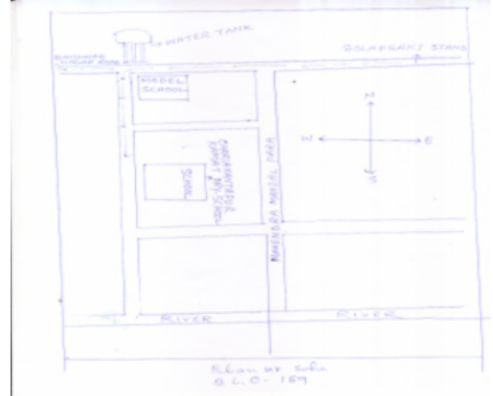

নির্বাচক নিবন্ধন আধিকারিকের স্বাক্ষর

Nazri Naksha

Google Map View

Polling Station Building Front View

Polling Station Front View

Cad View

Key MAP View

1 নাম : মজলু পিতার নাম: আইসুদীন বাড়ির নং : n0003 বয়স : 59 লিঙ্গ : পুরুষ	WB/07/049/582618	2 নাম : সফি ক ল ইসলাম পিতার নাম: সোমি উল্লাহ রিপ্লাস বাড়ির নং : n0032 বয়স : 57 লিঙ্গ : পুরুষ	ZMU2736064	3 নাম : তারিকুল ইসলাম পিতার নাম: নইমুল হক বাড়ির নং : n0274 বয়স : 28 লিঙ্গ : পুরুষ	ZMU1798321
4 নাম : লবজান পিতার নাম: সৌতুল বাড়ির নং : n0340 বয়স : 55 লিঙ্গ : পুরুষ	ZMU2700672	5 নাম : তফনারা স্বামীর নাম: লবজান বাড়ির নং : n0339 বয়স : 50 লিঙ্গ : মহিলা	ZMU2700680	6 নাম : সায়েরা স্বামীর নাম: বসির সেখ বাড়ির নং : n0338 বয়স : 44 লিঙ্গ : মহিলা	CKS3094042
7 নাম : পিংকু বসাক মায়ের নাম: প্রমিলা বসাক বাড়ির নং : N0100 বয়স : 30 লিঙ্গ : পুরুষ	ZMU1869940	8 নাম : শিলু বসাক মায়ের নাম: প্রমিলা বসাক বাড়ির নং : N0100 বয়স : 26 লিঙ্গ : মহিলা	ZMU1869932	9 নাম : দিপক সাহা পিতার নাম: সন্তোষ সাহা বাড়ির নং : N0126 বয়স : 27 লিঙ্গ : পুরুষ	ZMU1869916
10 নাম : সাফু সেখ পিতার নাম: গোফর সেখ বাড়ির নং : N0119 বয়স : 39 লিঙ্গ : পুরুষ	ZMU1869890	11 নাম : তোসলিম সেখ পিতার নাম: মোকাজ্জল সেখ বাড়ির নং : n0090 বয়স : 28 লিঙ্গ : পুরুষ	ZMU1710219	12 নাম : ফাতেমা খাতুন পিতার নাম: ইফ্রাহিম সেখ বাড়ির নং : n0107 বয়স : 28 লিঙ্গ : মহিলা	ZMU1710441
13 নাম : আলমগীর হোসেন পিতার নাম: রাইসুদ্দিন সেখ বাড়ির নং : n0299 বয়স : 27 লিঙ্গ : পুরুষ	ZMU1798446	14 নাম : ফিনা বিবি স্বামীর নাম: সুহাজান সেখ বাড়ির নং : n0290 বয়স : 58 লিঙ্গ : মহিলা	WB/07/049/582430	15 নাম : বুদোন খাতুন পিতার নাম: সাইফুদ্দিন সেখ বাড়ির নং : n0106 বয়স : 30 লিঙ্গ : মহিলা	ZMU1710292
16 নাম : রেবিনা বিবি স্বামীর নাম: নজরুল ইসলাম বাড়ির নং : n0163 বয়স : 29 লিঙ্গ : মহিলা	ZMU1710177	17 নাম : সালাম সেখ পিতার নাম: রফিকুল বাড়ির নং : n0090 বয়স : 28 লিঙ্গ : পুরুষ	ZMU1710169	18 নাম : আবিদা খাতুন স্বামীর নাম: সাইফু হোসেন বাড়ির নং : হক বয়স : 33 লিঙ্গ : মহিলা	ZMU1223353
19 নাম : সেতারা স্বামীর নাম: কুদরত বাড়ির নং : 274 বয়স : 75 লিঙ্গ : মহিলা	WB/07/049/582362	20 নাম : সেতারা বিবি স্বামীর নাম: বদর সেখ বাড়ির নং : n00155 বয়স : 52 লিঙ্গ : মহিলা	ZMU2744159	21 নাম : দুল সেখ পিতার নাম: সাইফুজান সেখ বাড়ির নং : n0119 বয়স : 35 লিঙ্গ : পুরুষ	ZMU1177153
22 নাম : রুকিনা বিবি স্বামীর নাম: সইফুল হক বাড়ির নং : n0055 বয়স : 35 লিঙ্গ : মহিলা	ZMU1508852	23 নাম : ডলি বিবি স্বামীর নাম: সওকাত আলি বাড়ির নং : n0055 বয়স : 42 লিঙ্গ : মহিলা	CKS2675213	24 নাম : সৌকাত পিতার নাম: ইদ্রিস বাড়ির নং : n0055 বয়স : 56 লিঙ্গ : পুরুষ	WB/07/049/582908
25 নাম : পেসনুর বিবি স্বামীর নাম: এতাজ সেখ বাড়ির নং : n0055 বয়স : 41 লিঙ্গ : মহিলা	ZMU1380302	26 নাম : জনিউর রহমান পিতার নাম: একরামুল হক বাড়ির নং : n0054 বয়স : 39 লিঙ্গ : পুরুষ	CKS3368842	27 নাম : ইসলাম পিতার নাম: এমাজুদ্দিন বাড়ির নং : n0054 বয়স : 70 লিঙ্গ : পুরুষ	WB/07/049/582881
28 নাম : এসাহাক পিতার নাম: আসাতুল্লাহ বাড়ির নং : n0053 বয়স : 75 লিঙ্গ : পুরুষ	WB/07/049/582558	29 নাম : তানজিলা বিবি স্বামীর নাম: এসাহাক বাড়ির নং : n0053 বয়স : 70 লিঙ্গ : মহিলা	WB/07/049/582392	30 নাম : রাবিয়া স্বামীর নাম: সেখ হোসেন বাড়ির নং : n0050 বয়স : 65 লিঙ্গ : মহিলা	WB/07/049/582140