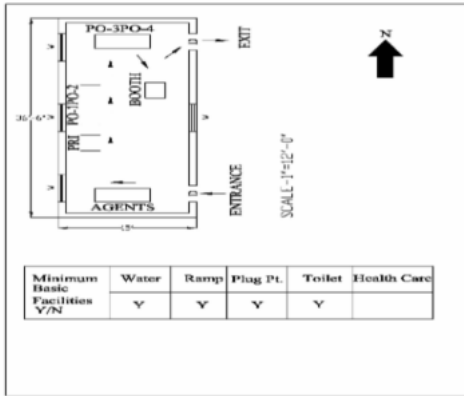

নির্বাচক নিবন্ধন আধিকারিকের স্বাক্ষর

Nazri Naksha

Google Map View

Polling Station Building Front View

Polling Station Front View

Cad View

Key MAP View

1 নাম : মজলু পিতার নাম: আইসুদীন বাড়ির নং : n0003 বয়স : 59 লিঙ্গ : পুরুষ	WB/07/049/582618	2 নাম : সফি ক ল ইসলাম পিতার নাম: সোমি উল্লাহ রিপ্লাস বাড়ির নং : n0032 বয়স : 57 লিঙ্গ : পুরুষ	ZMU2736064	3 নাম : তারিকুল ইসলাম পিতার নাম: নইমুল হক বাড়ির নং : n0274 বয়স : 28 লিঙ্গ : পুরুষ	ZMU1798321
4 নাম : লবজান পিতার নাম: সৌতুল বাড়ির নং : n0340 বয়স : 55 লিঙ্গ : পুরুষ	ZMU2700672	5 নাম : তফনারা স্বামীর নাম: লবজান বাড়ির নং : n0339 বয়স : 50 লিঙ্গ : মহিলা	ZMU2700680	6 নাম : সায়েরা স্বামীর নাম: বসির সেখ বাড়ির নং : n0338 বয়স : 44 লিঙ্গ : মহিলা	CKS3094042
7 নাম : পিংকু বসাক মায়ের নাম: প্রমিলা বসাক বাড়ির নং : N0100 বয়স : 30 লিঙ্গ : পুরুষ	ZMU1869940	8 নাম : শিলু বসাক মায়ের নাম: প্রমিলা বসাক বাড়ির নং : N0100 বয়স : 26 লিঙ্গ : মহিলা	ZMU1869932	9 নাম : দিপক সাহা পিতার নাম: সন্তোষ সাহা বাড়ির নং : N0126 বয়স : 27 লিঙ্গ : পুরুষ	ZMU1869916
10 নাম : সাফু সেখ পিতার নাম: গোফর সেখ বাড়ির নং : N0119 বয়স : 39 লিঙ্গ : পুরুষ	ZMU1869890	11 নাম : তোসলিম সেখ পিতার নাম: মোকাজ্জল সেখ বাড়ির নং : n0090 বয়স : 28 লিঙ্গ : পুরুষ	ZMU1710219	12 নাম : ফাতেমা খাতুন পিতার নাম: ইফ্রাহিম সেখ বাড়ির নং : n0107 বয়স : 28 লিঙ্গ : মহিলা	ZMU1710441
13 নাম : আলমগীর হোসেন পিতার নাম: রাইসুদ্দিন সেখ বাড়ির নং : n0299 বয়স : 27 লিঙ্গ : পুরুষ	ZMU1798446	14 নাম : ফিনা বিবি স্বামীর নাম: সুহাজান সেখ বাড়ির নং : n0290 বয়স : 58 লিঙ্গ : মহিলা	WB/07/049/582430	15 নাম : বুদোন খাতুন পিতার নাম: সাইফুদ্দিন সেখ বাড়ির নং : n0106 বয়স : 30 লিঙ্গ : মহিলা	ZMU1710292
16 নাম : রেবিনা বিবি স্বামীর নাম: নজরুল ইসলাম বাড়ির নং : n0163 বয়স : 29 লিঙ্গ : মহিলা	ZMU1710177	17 নাম : সালাম সেখ পিতার নাম: রফিকুল বাড়ির নং : n0090 বয়স : 28 লিঙ্গ : পুরুষ	ZMU1710169	18 নাম : আবিদা খাতুন স্বামীর নাম: সাইফু হোসেন বাড়ির নং : হক বয়স : 33 লিঙ্গ : মহিলা	ZMU1223353
19 নাম : সেতারা স্বামীর নাম: কুদরত বাড়ির নং : 274 বয়স : 75 লিঙ্গ : মহিলা	WB/07/049/582362	20 নাম : সেতারা বিবি স্বামীর নাম: বদর সেখ বাড়ির নং : n00155 বয়স : 52 লিঙ্গ : মহিলা	ZMU2744159	21 নাম : দুল সেখ পিতার নাম: সাইফুজান সেখ বাড়ির নং : n0119 বয়স : 35 লিঙ্গ : পুরুষ	ZMU1177153
22 নাম : রুকিনা বিবি স্বামীর নাম: সইফুল হক বাড়ির নং : n0055 বয়স : 35 লিঙ্গ : মহিলা	ZMU1508852	23 নাম : ডলি বিবি স্বামীর নাম: সওকাত আলি বাড়ির নং : n0055 বয়স : 42 লিঙ্গ : মহিলা	CKS2675213	24 নাম : সৌকাত পিতার নাম: ইদ্রিস বাড়ির নং : n0055 বয়স : 56 লিঙ্গ : পুরুষ	WB/07/049/582908
25 নাম : পেসনুর বিবি স্বামীর নাম: এতাজ সেখ বাড়ির নং : n0055 বয়স : 41 লিঙ্গ : মহিলা	ZMU1380302	26 নাম : জনিউর রহমান পিতার নাম: একরামুল হক বাড়ির নং : n0054 বয়স : 39 লিঙ্গ : পুরুষ	CKS3368842	27 নাম : ইসলাম পিতার নাম: এমাজুদ্দিন বাড়ির নং : n0054 বয়স : 70 লিঙ্গ : পুরুষ	WB/07/049/582881
28 নাম : এসাহাক পিতার নাম: আসাতুল্লাহ বাড়ির নং : n0053 বয়স : 75 লিঙ্গ : পুরুষ	WB/07/049/582558	29 নাম : তানজিলা বিবি স্বামীর নাম: এসাহাক বাড়ির নং : n0053 বয়স : 70 লিঙ্গ : মহিলা	WB/07/049/582392	30 নাম : রাবিয়া স্বামীর নাম: সেখ হোসেন বাড়ির নং : n0050 বয়স : 65 লিঙ্গ : মহিলা	WB/07/049/582140