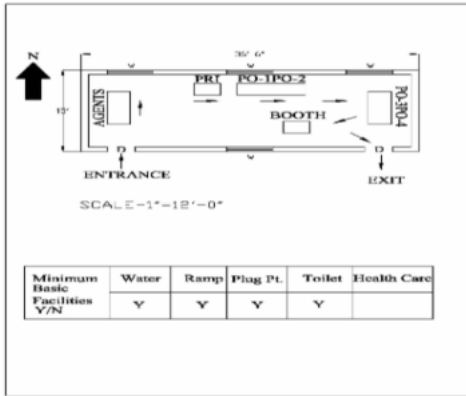

নির্বাচক নিবন্ধন আধিকারিকের স্বাক্ষর

Nazri Naksha

Google Map View

Polling Station Building Front View

Polling Station Front View

Cad View

Key MAP View

1 নাম : কাচন স্বামীর নাম: মিঞা করমতুল্লা বাড়ির নং : n0046 বয়স : 61 লিঙ্গ : মহিলা ফটো উপলব্ধ	WB/07/049/546307	2 নাম : নূরবানু স্বামীর নাম: নেজামুদ্দিন বাড়ির নং : n0001 বয়স : 81 লিঙ্গ : মহিলা ফটো উপলব্ধ	CKS3362076	3 নাম : নীলুফার ইয়াসমিন পিতার নাম: সুদেব আলি বাড়ির নং : n0001 বয়স : 29 লিঙ্গ : মহিলা ফটো উপলব্ধ	ZMU1618149
4 নাম : রুবেদা বিবি স্বামীর নাম: বাটু মিঞা বাড়ির নং : n0030 বয়স : 61 লিঙ্গ : মহিলা ফটো উপলব্ধ	ZMU2676534	5 নাম : ফিনিয়ারা বিবি স্বামীর নাম: আতাউর রহমান বাড়ির নং : n0026 বয়স : 42 লিঙ্গ : মহিলা ফটো উপলব্ধ	CKS2651925	6 নাম : আতাউর রহমান পিতার নাম: মুসলিম বাড়ির নং : n0026 বয়স : 57 লিঙ্গ : পুরুষ ফটো উপলব্ধ	ZMU1297894
7 নাম : আনোয়ারা খাতুন স্বামীর নাম: এনামুল হক বাড়ির নং : n0021 বয়স : 36 লিঙ্গ : মহিলা ফটো উপলব্ধ	CKS2652600	8 নাম : এনামুল হক পিতার নাম: আলিমুদ্দিন মিঞা বাড়ির নং : n0021 বয়স : 45 লিঙ্গ : পুরুষ ফটো উপলব্ধ	CKS2652097	9 নাম : দেলওয়ারা স্বামীর নাম: নৌশাদ বাড়ির নং : n0017 বয়স : 51 লিঙ্গ : মহিলা ফটো উপলব্ধ	WB/07/049/546081
10 নাম : নৌশাদ আলি পিতার নাম: আলিমুদ্দিন বাড়ির নং : n0017 বয়স : 52 লিঙ্গ : পুরুষ ফটো উপলব্ধ	WB/07/049/546127	11 নাম : আব্দুল রাজ্জাক পিতার নাম: মোহবুল হোসেন বাড়ির নং : n0016 বয়স : 39 লিঙ্গ : পুরুষ ফটো উপলব্ধ	CKS3447877	12 নাম : পিংকী খাতুন স্বামীর নাম: মেকাইল হোসেন বাড়ির নং : n0016 বয়স : 33 লিঙ্গ : মহিলা ফটো উপলব্ধ	ZMU1380948
13 নাম : মেকাইল হোসেন পিতার নাম: মোঃ মহবুল হোসেন বাড়ির নং : n0016 বয়স : 42 লিঙ্গ : পুরুষ ফটো উপলব্ধ	CKS2652493	14 নাম : নূরজাহান স্বামীর নাম: হোসেন মোহবুল বাড়ির নং : n0016 বয়স : 66 লিঙ্গ : মহিলা ফটো উপলব্ধ	WB/07/049/546067	15 নাম : হোসেন মোহবুল পিতার নাম: মুসলিম বাড়ির নং : n0016 বয়স : 71 লিঙ্গ : পুরুষ ফটো উপলব্ধ	WB/07/049/546209
16 নাম : মাহমুদা আকতার স্বামীর নাম: ইউনুস আলি বাড়ির নং : n0013 বয়স : 47 লিঙ্গ : মহিলা ফটো উপলব্ধ	CKS2774107	17 নাম : ইউনুস আলি পিতার নাম: মোঃ কয়েশউদ্দিন বাড়ির নং : n0013 বয়স : 49 লিঙ্গ : পুরুষ ফটো উপলব্ধ	ZMU2022333	18 নাম : আলাম হোসেন পিতার নাম: কয়েশউদ্দিন মিঞা বাড়ির নং : n0013 বয়স : 52 লিঙ্গ : পুরুষ ফটো উপলব্ধ	CKS1907740
19 নাম : রীনা পিতার নাম: মিঞা কয়েশউদ্দিন বাড়ির নং : n0013 বয়স : 49 লিঙ্গ : মহিলা ফটো উপলব্ধ	WB/07/049/546084	20 নাম : সমিজা স্বামীর নাম: মিঞা কয়েশউদ্দিন বাড়ির নং : n0013 বয়স : 71 লিঙ্গ : মহিলা ফটো উপলব্ধ	WB/07/049/546017	21 নাম : নাসিরুদ্দিন মিঞা পিতার নাম: রেজবুল হক বাড়ির নং : n0100 বয়স : 30 লিঙ্গ : পুরুষ ফটো উপলব্ধ	ZMU1618180
22 নাম : নাজেমা বিবি স্বামীর নাম: রেজবুল বাড়ির নং : n0100 বয়স : 53 লিঙ্গ : মহিলা ফটো উপলব্ধ	CKS2652212	23 নাম : রেজবুল মিঞা পিতার নাম: ইক্বাল আলী বাড়ির নং : n0100 বয়স : 64 লিঙ্গ : পুরুষ ফটো উপলব্ধ	ZMU2701332	24 নাম : তসলিমা স্বামীর নাম: মহম্মাদ মাজাবুল বাড়ির নং : n0100 বয়স : 61 লিঙ্গ : মহিলা ফটো উপলব্ধ	WB/07/049/546168
25 নাম : মহম্মাদ মাজাবুল পিতার নাম: ইক্বাল বাড়ির নং : n0100 বয়স : 66 লিঙ্গ : পুরুষ ফটো উপলব্ধ	WB/07/049/546152	26 নাম : রুবেদা বিবি স্বামীর নাম: মজলু মিঞা বাড়ির নং : n0099 বয়স : 34 লিঙ্গ : মহিলা ফটো উপলব্ধ	ZMU1265586	27 নাম : মজলু মিঞা পিতার নাম: আব্দুল সালাম বাড়ির নং : n0099 বয়স : 38 লিঙ্গ : পুরুষ ফটো উপলব্ধ	ZMU1380971
28 নাম : তোহমিনা স্বামীর নাম: মিঞা আবদুস সালাম বাড়ির নং : n0099 বয়স : 66 লিঙ্গ : মহিলা ফটো উপলব্ধ	WB/07/049/546218	29 নাম : মিঞা আবদুস সালাম পিতার নাম: রিয়াজুদ্দিন বাড়ির নং : n0099 বয়স : 67 লিঙ্গ : পুরুষ ফটো উপলব্ধ	WB/07/049/546354	30 নাম : নেশাতুন স্বামীর নাম: মিঞা আব্দুল খালেক বাড়ির নং : n0098 বয়স : 66 লিঙ্গ : মহিলা ফটো উপলব্ধ	WB/07/049/546178