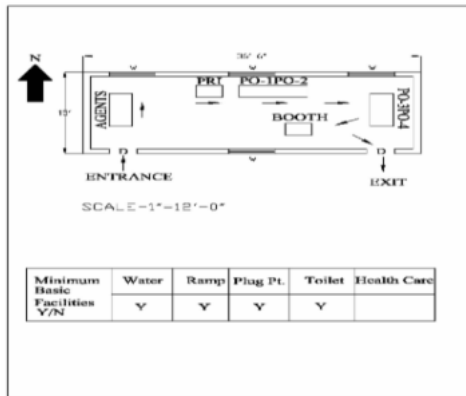

নির্বাচক নিবন্ধন আধিকারিকের স্বাক্ষর

Nazri Naksha

Google Map View

Polling Station Building Front View

Polling Station Front View

Cad View

Key MAP View

বিধানসভা নির্বাচনক্ষেত্রের নং, নাম : 54-বৈষ্ণবনগর
ভাগ নং, নাম : 1-লালসিং টোলা ও লালু টোলা,