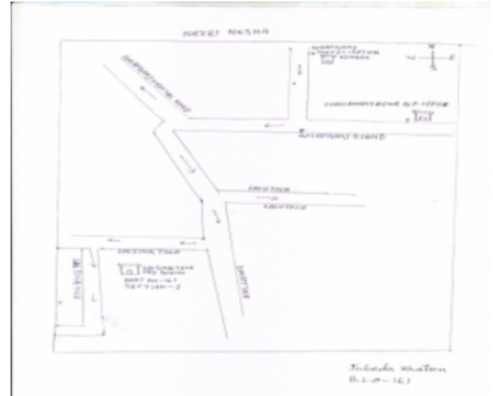

নির্বাচক নিবন্ধন আধিকারিকের স্বাক্ষর

Nazri Naksha

Google Map View

Polling Station Building Front View

Polling Station Front View

Cad View

Key MAP View

বিধানসভা নির্বাচনক্ষেত্রের নং, নাম : 54-বৈষ্ণবনগর
ভাগ নং, নাম : 1-লালসিং টোলা ও লালু টোলা,