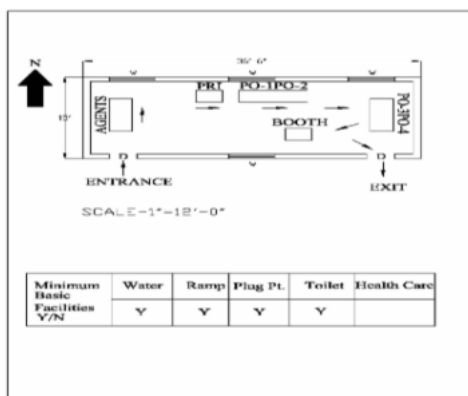

নির্বাচক নিবন্ধন আধিকারিকের স্বাক্ষর

Nazri Naksha

Google Map View

Polling Station Building Front View

Polling Station Front View

Cad View

Key MAP View

1 নাম : জৈগন বেওয়া স্বামীর নাম: খিদির সেখ বাড়ির নং : n0035 বয়স : 64 লিঙ্গ : মহিলা	CKS2921625 ফটো উপলব্ধ	2 নাম : সাহিন ইকবাল পিতার নাম: ফরমাদ সেখ বাড়ির নং : n0019 বয়স : 30 লিঙ্গ : পুরুষ	ZMU1428176 ফটো উপলব্ধ	3 নাম : ফিরোজ সেখ পিতার নাম: খিদির সেখ বাড়ির নং : n0139 বয়স : 30 লিঙ্গ : পুরুষ	ZMU1561208 ফটো উপলব্ধ
4 নাম : জিয়াউল পিতার নাম: সাম মহাম্মদ বাড়ির নং : n0139 বয়স : 61 লিঙ্গ : পুরুষ	WB/07/049/084707 ফটো উপলব্ধ	5 নাম : তাজমিরা বিবি স্বামীর নাম: সাইদুল হোসেন বাড়ির নং : n0118 বয়স : 31 লিঙ্গ : মহিলা	ZMU1428424 ফটো উপলব্ধ	6 নাম : সাদ্দাম হোসেন পিতার নাম: আইসুদ্দিন সেখ বাড়ির নং : n0118 বয়স : 35 লিঙ্গ : পুরুষ	ZMU0990333 ফটো উপলব্ধ
7 নাম : সেলিম সেখ পিতার নাম: আইসুদ্দিন সেখ বাড়ির নং : n0118 বয়স : 37 লিঙ্গ : পুরুষ	ZMU0990598 ফটো উপলব্ধ	8 নাম : রোকেয়া স্বামীর নাম: আইসুদ্দিন বাড়ির নং : n0118 বয়স : 71 লিঙ্গ : মহিলা	CKS0166397 ফটো উপলব্ধ	9 নাম : সুনীল মণ্ডল পিতার নাম: রশিক মণ্ডল বাড়ির নং : n0190 বয়স : 56 লিঙ্গ : পুরুষ	WB/07/049/084721 ফটো উপলব্ধ
10 নাম : টপি বিবি স্বামীর নাম: মহিবুর সেখ বাড়ির নং : n0176 বয়স : 42 লিঙ্গ : মহিলা	CKS2920114 ফটো উপলব্ধ	11 নাম : মহিবুর সেখ পিতার নাম: আইসুদ্দিন সেখ বাড়ির নং : n0176 বয়স : 50 লিঙ্গ : পুরুষ	CKS2920106 ফটো উপলব্ধ	12 নাম : আলাউদ্দিন সেখ স্বামীর নাম: মনিয়ারা বাড়ির নং : n0176 বয়স : 40 লিঙ্গ : মহিলা	ZMU0990044 ফটো উপলব্ধ
13 নাম : নায়েমা স্বামীর নাম: তাইজুদ্দিন বাড়ির নং : n0174 বয়স : 49 লিঙ্গ : মহিলা	WB/07/049/084674 ফটো উপলব্ধ	14 নাম : তাইজুদ্দিন পিতার নাম: সুকর্দি বাড়ির নং : n0174 বয়স : 53 লিঙ্গ : পুরুষ	WB/07/049/084751 ফটো উপলব্ধ	15 নাম : পলি বিবি স্বামীর নাম: সাফিকুল সেখ বাড়ির নং : n0212 বয়স : 32 লিঙ্গ : মহিলা	ZMU1427657 ফটো উপলব্ধ
16 নাম : সাফিকুল সেখ পিতার নাম: হাবিবুর সেখ বাড়ির নং : আসগার হাজী টোলা বয়স : 31 লিঙ্গ : পুরুষ	ZMU1306935 ফটো উপলব্ধ	17 নাম : সেন্টু সেখ পিতার নাম: সুকর্দি বাড়ির নং : n0040 বয়স : 46 লিঙ্গ : পুরুষ	CKS2361509 ফটো উপলব্ধ	18 নাম : নয়নুর স্বামীর নাম: বরজাহান বাড়ির নং : n0044 বয়স : 53 লিঙ্গ : মহিলা	CKS2921526 ফটো উপলব্ধ
19 নাম : রুলেখা স্বামীর নাম: কাফি বাড়ির নং : n0037 বয়স : 52 লিঙ্গ : মহিলা	WB/07/049/084646 ফটো উপলব্ধ	20 নাম : বাবর আলি পিতার নাম: মহিবুর সেখ বাড়ির নং : n0139 বয়স : 29 লিঙ্গ : পুরুষ	ZMU1561216 ফটো উপলব্ধ	21 নাম : লেতুনজারা খাতুন স্বামীর নাম: আব্দুল সালিম বাড়ির নং : n0147 বয়স : 30 লিঙ্গ : মহিলা	ZMU1561455 ফটো উপলব্ধ
22 নাম : ফিরোজ সেখ পিতার নাম: ফরমাদ আলি বাড়ির নং : n0147 বয়স : 35 লিঙ্গ : পুরুষ	ZMU0990382 ফটো উপলব্ধ	23 নাম : রেখা মণ্ডল স্বামীর নাম: মন্টু মণ্ডল বাড়ির নং : n0191 বয়স : 51 লিঙ্গ : মহিলা	CKS2922987 ফটো উপলব্ধ	24 নাম : মেরাজুদ্দিন সেখ পিতার নাম: রাববাতুল্লা সেখ বাড়ির নং : n0013 বয়স : 57 লিঙ্গ : পুরুষ	CKS0167478 ফটো উপলব্ধ
25 নাম : সাহানাজ বেওয়া স্বামীর নাম: ফরমাদ সেখ বাড়ির নং : n0019 বয়স : 57 লিঙ্গ : মহিলা	CKS2921351 ফটো উপলব্ধ	26 নাম : তহমিনা বেওয়া স্বামীর নাম: মহিমুদ্দিন বাড়ির নং : n0090 বয়স : 66 লিঙ্গ : মহিলা	CKS3293370 ফটো উপলব্ধ	27 নাম : নূর ইসলাম পিতার নাম: আইসুদ্দিন সেখ বাড়ির নং : n0135 বয়স : 27 লিঙ্গ : পুরুষ	ZMU1752930 ফটো উপলব্ধ
28 নাম : আরমিনা খাতুন পিতার নাম: উল্লাহজের সেখ বাড়ির নং : n0147 বয়স : 28 লিঙ্গ : মহিলা	ZMU1753003 ফটো উপলব্ধ	29 নাম : বেবী খাতুন স্বামীর নাম: মনিরুজ্জ সেখ বাড়ির নং : n0174 বয়স : 30 লিঙ্গ : মহিলা	ZMU1753102 ফটো উপলব্ধ	30 নাম : সাকিলা বিবি স্বামীর নাম: মোইবুর বাড়ির নং : n0057 বয়স : 44 লিঙ্গ : মহিলা	CKS2365443 ফটো উপলব্ধ