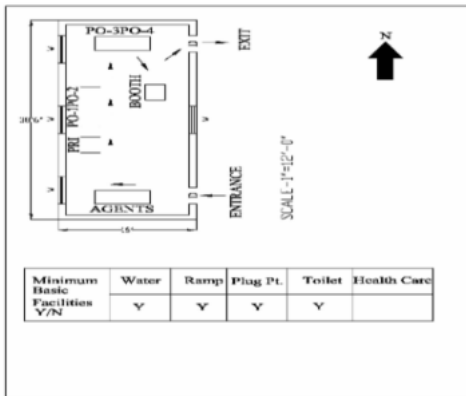

নির্বাচক নিবন্ধন আধিকারিকের স্বাক্ষর

Nazri Naksha

Google Map View

Polling Station Building Front View

Polling Station Front View

Cad View

Key MAP View

1 নাম : পলি সিংহ স্বামীর নাম: শামু সিংহ বাড়ির নং : n0044 বয়স : 43 লিঙ্গ : মহিলা	CKS2665941 ফটো উপলব্ধ	2 নাম : কল্পনা কর্মকার স্বামীর নাম: রবিন্দ্র কর্মকার বাড়ির নং : n0123 বয়স : 76 লিঙ্গ : মহিলা	WB/07/049/522295 ফটো উপলব্ধ	3 নাম : দীপক কর্মকার পিতার নাম: রবীন্দ্রনাথ কর্মকার বাড়ির নং : n0123 বয়স : 57 লিঙ্গ : পুরুষ	WB/07/049/522189 ফটো উপলব্ধ
4 নাম : শুভদীপ কর্মকার পিতার নাম: দীপক কর্মকার বাড়ির নং : এন0123 বয়স : 22 লিঙ্গ : পুরুষ	ZMU2694156 ফটো উপলব্ধ	5 নাম : পরিতোষ কর্মকার পিতার নাম: রবিন্দ্র নাথ কর্মকার বাড়ির নং : n0120 বয়স : 46 লিঙ্গ : পুরুষ	CKS3452562 ফটো উপলব্ধ	6 নাম : বিউটি কর্মকার স্বামীর নাম: পরিতোষ কর্মকার বাড়ির নং : n0120 বয়স : 43 লিঙ্গ : মহিলা	ZMU0944363 ফটো উপলব্ধ
7 নাম : প্রীতম কর্মকার পিতার নাম: পরিতোষ কর্মকার বাড়ির নং : ভীম টোলা বয়স : 21 লিঙ্গ : পুরুষ	ZMU2615037 ফটো উপলব্ধ	8 নাম : অঞ্জু ঘোষ মন্ডল স্বামীর নাম: পিন্টু মন্ডল বাড়ির নং : এন0256 বয়স : 27 লিঙ্গ : মহিলা	ZMU1969880 ফটো উপলব্ধ	9 নাম : দিপালী মন্ডল স্বামীর নাম: বলরাম মন্ডল বাড়ির নং : N0196 বয়স : 37 লিঙ্গ : মহিলা	ZMU2351252 ফটো উপলব্ধ
10 নাম : অপর্ণা মন্ডল (বর্মন) স্বামীর নাম: কিশোর বর্মন বাড়ির নং : n0039 বয়স : 32 লিঙ্গ : মহিলা	ZMU1512920 ফটো উপলব্ধ	11 নাম : কিশোর বর্মন পিতার নাম: পান্ডব কুমার বর্মন বাড়ির নং : n0039 বয়স : 38 লিঙ্গ : পুরুষ	CKS3452448 ফটো উপলব্ধ	12 নাম : জিনা সরকার(বর্মন) স্বামীর নাম: সঞ্জয় কুমার বর্মন বাড়ির নং : n0039 বয়স : 40 লিঙ্গ : মহিলা	CKS3452430 ফটো উপলব্ধ
13 নাম : সঞ্জয় কুমার বর্মন পিতার নাম: পাণ্ডব বর্মন বাড়ির নং : n0039 বয়স : 47 লিঙ্গ : পুরুষ	CKS2061257 ফটো উপলব্ধ	14 নাম : সন্দ্যা বসাক স্বামীর নাম: গোপাল বসাক বাড়ির নং : n0046 বয়স : 66 লিঙ্গ : মহিলা	WB/07/049/570375 ফটো উপলব্ধ	15 নাম : প্রদীপ বসাক পিতার নাম: গোপাল বসাক বাড়ির নং : n0022 বয়স : 34 লিঙ্গ : পুরুষ	ZMU1267236 ফটো উপলব্ধ
16 নাম : দেবী বসাক স্বামীর নাম: সমর বসাক বাড়ির নং : n0022 বয়স : 35 লিঙ্গ : মহিলা	ZMU1267228 ফটো উপলব্ধ	17 নাম : সমর বসাক পিতার নাম: গোপাল বসাক বাড়ির নং : n0022 বয়স : 43 লিঙ্গ : পুরুষ	ZMU1267202 ফটো উপলব্ধ	18 নাম : প্রভা সিংহ স্বামীর নাম: ভুজঙ্গ সিংহ বাড়ির নং : n0024 বয়স : 53 লিঙ্গ : মহিলা	WB/07/049/573160 ফটো উপলব্ধ
19 নাম : সম্পা সিংহ পিতার নাম: ভুজঙ্গ সিংহ বাড়ির নং : N0024 বয়স : 24 লিঙ্গ : মহিলা	ZMU2352391 ফটো উপলব্ধ	20 নাম : পরিতোষ সিংহ পিতার নাম: ভুজঙ্গ সিংহ বাড়ির নং : n0024 বয়স : 26 লিঙ্গ : পুরুষ	ZMU1800762 ফটো উপলব্ধ	21 নাম : ভুজঙ্গ সিংহ পিতার নাম: ভুপেন সিংহ বাড়ির নং : n0024 বয়স : 72 লিঙ্গ : পুরুষ	ZMU2205581 ফটো উপলব্ধ
22 নাম : জয়ন্ত মন্ডল পিতার নাম: স্বীজেন মন্ডল বাড়ির নং : n0115 বয়স : 29 লিঙ্গ : পুরুষ	ZMU1646306 ফটো উপলব্ধ	23 নাম : রাধিকা মন্ডল স্বামীর নাম: গনপতি মণ্ডল বাড়ির নং : n0106 বয়স : 52 লিঙ্গ : মহিলা	CKS2060705 ফটো উপলব্ধ	24 নাম : পারুল মণ্ডল স্বামীর নাম: তপেশ মণ্ডল বাড়ির নং : n0106 বয়স : 64 লিঙ্গ : মহিলা	ZMU2658326 ফটো উপলব্ধ
25 নাম : মানিক মণ্ডল পিতার নাম: নরেন মণ্ডল বাড়ির নং : n0097 বয়স : 44 লিঙ্গ : পুরুষ	CKS3087996 ফটো উপলব্ধ	26 নাম : রাজেশ মন্ডল পিতার নাম: বীরেন মন্ডল বাড়ির নং : n0053 বয়স : 37 লিঙ্গ : পুরুষ	ZMU1712942 ফটো উপলব্ধ	27 নাম : প্রিয়া মন্ডল স্বামীর নাম: পিন্টু মন্ডল বাড়ির নং : n0048 বয়স : 23 লিঙ্গ : মহিলা	ZMU2611614 ফটো উপলব্ধ
28 নাম : সোনালী মন্ডল পিতার নাম: রাস্তেন মন্ডল বাড়ির নং : ভীম টোলা বয়স : 23 লিঙ্গ : মহিলা	ZMU2613776 ফটো উপলব্ধ	29 নাম : পূর্ণিমা রবি দাস স্বামীর নাম: সন্তোষ রবি দাস বাড়ির নং : এন0001 বয়স : 34 লিঙ্গ : মহিলা	ZMU2465631 ফটো উপলব্ধ	30 নাম : সান্তনা মন্ডল স্বামীর নাম: পরিমল মন্ডল বাড়ির নং : n0063 বয়স : 35 লিঙ্গ : মহিলা	ZMU1084698 ফটো উপলব্ধ