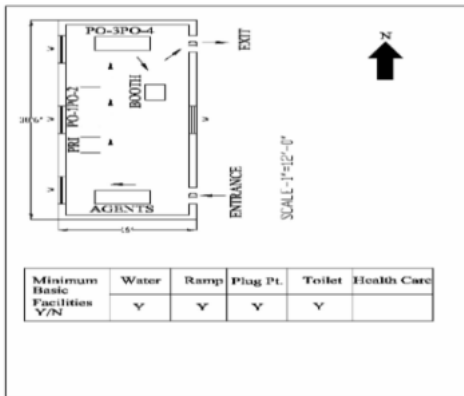

নির্বাচক নিবন্ধন আধিকারিকের স্বাক্ষর

Nazri Naksha

Google Map View

Polling Station Building Front View

Polling Station Front View

Cad View

Key MAP View

|   |                          |   |                                |   |                          |
|---|--------------------------|---|--------------------------------|---|--------------------------|
| 1<br>নাম : অনিতা মণ্ডল<br>স্বামীর নাম: উত্তম মণ্ডল<br>বাড়ির নং : n0100<br>বয়স : 42 লিঙ্গ : মহিলা            | CKS2669703<br>ফটো উপলব্ধ | 2<br>নাম : প্রহ্লাদ মণ্ডল<br>পিতার নাম: ভবেশ মণ্ডল<br>বাড়ির নং : n0100<br>বয়স : 44 লিঙ্গ : পুরুষ            | CKS3090370<br>ফটো উপলব্ধ       | 3<br>নাম : শকুন্তলা মণ্ডল<br>স্বামীর নাম: প্রহ্লাদ মণ্ডল<br>বাড়ির নং : n0100<br>বয়স : 41 লিঙ্গ : মহিলা        | CKS3092640<br>ফটো উপলব্ধ |
| 4<br>নাম : সমেত মণ্ডল<br>পিতার নাম: ভবেশ মণ্ডল<br>বাড়ির নং : n0100<br>বয়স : 42 লিঙ্গ : পুরুষ                | ZMU0699785<br>ফটো উপলব্ধ | 5<br>নাম : সন্ধ্যা মণ্ডল<br>স্বামীর নাম: দ্বিজেন মণ্ডল<br>বাড়ির নং : n0100<br>বয়স : 61 লিঙ্গ : মহিলা        | WB/07/049/576710<br>ফটো উপলব্ধ | 6<br>নাম : পান্ডব মন্ডল<br>পিতার নাম: মৃত ভবেশ মন্ডল<br>বাড়ির নং : n0100<br>বয়স : 34 লিঙ্গ : পুরুষ            | ZMU1620590<br>ফটো উপলব্ধ |
| 7<br>নাম : কাজল মন্ডল<br>স্বামীর নাম: সমেত মন্ডল<br>বাড়ির নং : n0100<br>বয়স : 28 লিঙ্গ : মহিলা              | ZMU1713544<br>ফটো উপলব্ধ | 8<br>নাম : উত্তম মণ্ডল<br>পিতার নাম: ভবেশ মণ্ডল<br>বাড়ির নং : n0100<br>বয়স : 53 লিঙ্গ : পুরুষ               | ZMU2031292<br>ফটো উপলব্ধ       | 9<br>নাম : কল্পনা মন্ডল<br>স্বামীর নাম: পঞ্চানন মন্ডল<br>বাড়ির নং : n0100<br>বয়স : 40 লিঙ্গ : মহিলা           | ZMU1513597<br>ফটো উপলব্ধ |
| 10<br>নাম : পলি মন্ডল<br>স্বামীর নাম: পান্ডব মন্ডল<br>বাড়ির নং : n0100<br>বয়স : 28 লিঙ্গ : মহিলা            | ZMU1713684<br>ফটো উপলব্ধ | 11<br>নাম : টনিক মন্ডল<br>পিতার নাম: অজিত মন্ডল<br>বাড়ির নং : নং093<br>বয়স : 23 লিঙ্গ : পুরুষ               | ZMU2374957<br>ফটো উপলব্ধ       | 12<br>নাম : শম্পা মন্ডল<br>পিতার নাম: উত্তম মন্ডল<br>বাড়ির নং : এন0100<br>বয়স : 22 লিঙ্গ : মহিলা              | ZMU2457596<br>ফটো উপলব্ধ |
| 13<br>নাম : রাকেশ মন্ডল<br>পিতার নাম: লেট গৌঁতম মন্ডল<br>বাড়ির নং : না<br>বয়স : 23 লিঙ্গ : পুরুষ            | ZMU2467660<br>ফটো উপলব্ধ | 14<br>নাম : পুজশ্রী মন্ডল<br>পিতার নাম: জাদু মন্ডল<br>বাড়ির নং : এন000<br>বয়স : 23 লিঙ্গ : মহিলা            | ZMU2466688<br>ফটো উপলব্ধ       | 15<br>নাম : সম্রাট মন্ডল<br>পিতার নাম: সুদেব মন্ডল<br>বাড়ির নং : এন86<br>বয়স : 24 লিঙ্গ : পুরুষ               | ZMU2468387<br>ফটো উপলব্ধ |
| 16<br>নাম : লালমুনি মন্ডল<br>স্বামীর নাম: দেবাশিস মন্ডল<br>বাড়ির নং : এন86<br>বয়স : 25 লিঙ্গ : মহিলা        | ZMU2468353<br>ফটো উপলব্ধ | 17<br>নাম : অজিত মণ্ডল<br>পিতার নাম: বীরেন মণ্ডল<br>বাড়ির নং : n0093<br>বয়স : 58 লিঙ্গ : পুরুষ              | ZMU2641884<br>ফটো উপলব্ধ       | 18<br>নাম : পারুল মন্ডল<br>স্বামীর নাম: অজিত মণ্ডল<br>বাড়ির নং : n0093<br>বয়স : 61 লিঙ্গ : মহিলা              | ZMU2641892<br>ফটো উপলব্ধ |
| 19<br>নাম : পঞ্চানন মণ্ডল<br>পিতার নাম: ভবেশ মণ্ডল<br>বাড়ির নং : n0100<br>বয়স : 62 লিঙ্গ : পুরুষ            | CKS3090388<br>ফটো উপলব্ধ | 20<br>নাম : সুখিত মন্ডল<br>পিতার নাম: মনু মন্ডল<br>বাড়ির নং : এন91<br>বয়স : 25 লিঙ্গ : পুরুষ                | ZMU2468155<br>ফটো উপলব্ধ       | 21<br>নাম : কামিনী কুমারী(সরকার)<br>স্বামীর নাম: তুষার সরকার<br>বাড়ির নং : N0194<br>বয়স : 30 লিঙ্গ : মহিলা    | ZMU1857119<br>ফটো উপলব্ধ |
| 22<br>নাম : জয়শ্রী চৌধুরী(সিংহ)<br>স্বামীর নাম: সুজিত সিংহ<br>বাড়ির নং : N0014<br>বয়স : 28 লিঙ্গ : মহিলা   | ZMU1857333<br>ফটো উপলব্ধ | 23<br>নাম : সপ্তমী প্রামাণিক<br>স্বামীর নাম: বোল্টু প্রামাণিক<br>বাড়ির নং : n0254<br>বয়স : 32 লিঙ্গ : মহিলা | ZMU1857200<br>ফটো উপলব্ধ       | 24<br>নাম : লক্ষন প্রামাণিক<br>পিতার নাম: সিতেশ প্রামাণিক<br>বাড়ির নং : n00<br>বয়স : 23 লিঙ্গ : পুরুষ         | ZMU2494284<br>ফটো উপলব্ধ |
| 25<br>নাম : দেবনাথ প্রামাণিক<br>পিতার নাম: পঞ্চানন প্রামাণিক<br>বাড়ির নং : এন0128<br>বয়স : 27 লিঙ্গ : পুরুষ | ZMU2468262<br>ফটো উপলব্ধ | 26<br>নাম : সঙ্গিতা প্রামাণিক<br>পিতার নাম: কৃষ্ণ প্রামাণিক<br>বাড়ির নং : এন048<br>বয়স : 26 লিঙ্গ : মহিলা   | ZMU2466720<br>ফটো উপলব্ধ       | 27<br>নাম : চুস্কী প্রামাণিক<br>পিতার নাম: সীতেশ প্রামাণিক<br>বাড়ির নং : এন128<br>বয়স : 24 লিঙ্গ : মহিলা      | ZMU2468593<br>ফটো উপলব্ধ |
| 28<br>নাম : ছায়া প্রামাণিক<br>স্বামীর নাম: বীমান প্রামাণিক<br>বাড়ির নং : এন0128<br>বয়স : 28 লিঙ্গ : মহিলা  | ZMU2468080<br>ফটো উপলব্ধ | 29<br>নাম : রাম প্রামাণিক<br>পিতার নাম: সীতেশ প্রামাণিক<br>বাড়ির নং : এন0128<br>বয়স : 23 লিঙ্গ : পুরুষ      | ZMU2468064<br>ফটো উপলব্ধ       | 30<br>নাম : সোনালী প্রামাণিক<br>স্বামীর নাম: রাজকুমার প্রামাণিক<br>বাড়ির নং : এন051<br>বয়স : 24 লিঙ্গ : মহিলা | ZMU2468031<br>ফটো উপলব্ধ |