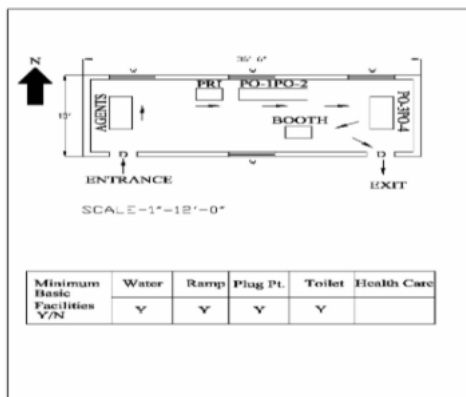

নির্বাচক নিবন্ধন আধিকারিকের স্বাক্ষর

Nazri Naksha

Google Map View

Polling Station Building Front View

Polling Station Front View

Cad View

Key MAP View

1	WB/07/049/012517	নাম : টগরী বিবি স্বামীর নাম : মানিরুল সেখ বাড়ির নং : n0148 বয়স : 51 লিঙ্গ : মহিলা	ফটো উপলব্ধ	2	WB/07/049/012525	নাম : মানিরুল পিতার নাম : এরসাদ সেখ বাড়ির নং : n0148 বয়স : 56 লিঙ্গ : পুরুষ	ফটো উপলব্ধ	3	ZMU1300748	নাম : সাকিলা খাতুন স্বামীর নাম : মোঃ আব্দুল কালাম বাড়ির নং : n0147 বয়স : 33 লিঙ্গ : মহিলা	ফটো উপলব্ধ
4	CKS2310662	নাম : নাজেমা বিবি স্বামীর নাম : আব্দুল সালাম বাড়ির নং : n0147 বয়স : 44 লিঙ্গ : মহিলা	ফটো উপলব্ধ	5	CKS2119667	নাম : আব্দুল সালাম পিতার নাম : মহিরুদ্দিন সেখ বাড়ির নং : n0147 বয়স : 50 লিঙ্গ : পুরুষ	ফটো উপলব্ধ	6	CKS3431095	নাম : রেজাউল সেখ পিতার নাম : আব্দুল সেখ বাড়ির নং : n0135 বয়স : 39 লিঙ্গ : পুরুষ	ফটো উপলব্ধ
7	ZMU2770402	নাম : শেরিনা স্বামীর নাম : কাদ বাড়ির নং : n0133 বয়স : 49 লিঙ্গ : মহিলা	ফটো উপলব্ধ	8	WB/07/049/012492	নাম : কাদ সেখ পিতার নাম : দোস্ত মহম্মদ বাড়ির নং : n0133 বয়স : 53 লিঙ্গ : পুরুষ	ফটো উপলব্ধ	9	ZMU1300755	নাম : সারিফুল সেখ পিতার নাম : মোঃ সেখ বাড়ির নং : n0131 বয়স : 33 লিঙ্গ : পুরুষ	ফটো উপলব্ধ
10	ZMU1300714	নাম : ওসিকা খাতুন (বিবি) স্বামীর নাম : মিরকাশিম সেখ বাড়ির নং : n0131 বয়স : 34 লিঙ্গ : মহিলা	ফটো উপলব্ধ	11	ZMU0916049	নাম : মির কাশিম সেখ পিতার নাম : মোঃ সেখ বাড়ির নং : n0131 বয়স : 35 লিঙ্গ : পুরুষ	ফটো উপলব্ধ	12	WB/07/049/012343	নাম : রাজবালা বিবি স্বামীর নাম : নইয়ুল সেখ বাড়ির নং : n0131 বয়স : 71 লিঙ্গ : মহিলা	ফটো উপলব্ধ
13	ZMU1648138	নাম : টুকু সেখ পিতার নাম : রহমাতুল্লা সেখ বাড়ির নং : n0190 বয়স : 29 লিঙ্গ : পুরুষ	ফটো উপলব্ধ	14	WB/07/049/012365	নাম : লালমন বেগম স্বামীর নাম : জমিদার সেখ বাড়ির নং : n0128 বয়স : 62 লিঙ্গ : মহিলা	ফটো উপলব্ধ	15	CKS2310753	নাম : রানু বিবি স্বামীর নাম : সফিকুল সেখ বাড়ির নং : n0187 বয়স : 50 লিঙ্গ : মহিলা	ফটো উপলব্ধ
16	CKS2310746	নাম : সফিকুল পিতার নাম : কালাম সেখ বাড়ির নং : n0187 বয়স : 52 লিঙ্গ : পুরুষ	ফটো উপলব্ধ	17	ZMU1300912	নাম : তাসলিমা বিবি স্বামীর নাম : জাহাঙ্গীর সেখ বাড়ির নং : n0180 বয়স : 31 লিঙ্গ : মহিলা	ফটো উপলব্ধ	18	ZMU1215276	নাম : জাহাঙ্গীর সেখ পিতার নাম : জাহাঙ্গীর সেখ বাড়ির নং : n0180 বয়স : 34 লিঙ্গ : পুরুষ	ফটো উপলব্ধ
19	ZMU1300904	নাম : বাবলু সেখ পিতার নাম : জাহাঙ্গীর সেখ বাড়ির নং : n0180 বয়স : 33 লিঙ্গ : পুরুষ	ফটো উপলব্ধ	20	ZMU2024842	নাম : নাদেরা বেগম স্বামীর নাম : রহমাতুল্লা সেখ বাড়ির নং : n0190 বয়স : 55 লিঙ্গ : মহিলা	ফটো উপলব্ধ	21	ZMU0980359	নাম : নাজেমা বিবি স্বামীর নাম : বারকাত সেখ বাড়ির নং : n0189 বয়স : 39 লিঙ্গ : মহিলা	ফটো উপলব্ধ
22	ZMU0980730	নাম : বারকাত সেখ স্বামীর নাম : গোলামুর রেওয় বাড়ির নং : n0189 বয়স : 43 লিঙ্গ : পুরুষ	ফটো উপলব্ধ	23	CKS3274271	নাম : গোলেনুর বেগম স্বামীর নাম : রহমাতুল্লা সেখ বাড়ির নং : n0189 বয়স : 45 লিঙ্গ : মহিলা	ফটো উপলব্ধ	24	WB/07/049/012258	নাম : আমেনা বিবি স্বামীর নাম : সোয়েদ সেখ বাড়ির নং : n0120 বয়স : 73 লিঙ্গ : মহিলা	ফটো উপলব্ধ
25	ZMU1555655	নাম : সোনাবানু খাতুন স্বামীর নাম : মুনিসর সেখ বাড়ির নং : n0120 বয়স : 29 লিঙ্গ : মহিলা	ফটো উপলব্ধ	26	ZMU2024891	নাম : লুতেরা বিবি স্বামীর নাম : বেলাল সেখ বাড়ির নং : n0136 বয়স : 66 লিঙ্গ : মহিলা	ফটো উপলব্ধ	27	CKS2311694	নাম : জিয়াউল সেখ পিতার নাম : বেলাল সেখ বাড়ির নং : n0136 বয়স : 42 লিঙ্গ : পুরুষ	ফটো উপলব্ধ
28	CKS3481173	নাম : মানয়ুরা বিবি স্বামীর নাম : জিয়াউল সেখ বাড়ির নং : n0126 বয়স : 35 লিঙ্গ : মহিলা	ফটো উপলব্ধ	29	ZMU1300607	নাম : মোঃ হাবিবুর রহমান পিতার নাম : মোঃ বেলাল সেখ বাড়ির নং : n0136 বয়স : 33 লিঙ্গ : পুরুষ	ফটো উপলব্ধ	30	ZMU2721017	নাম : সোয়েদ সেখ পিতার নাম : জিয়াউল আলী বাড়ির নং : n0137 বয়স : 54 লিঙ্গ : পুরুষ	ফটো উপলব্ধ