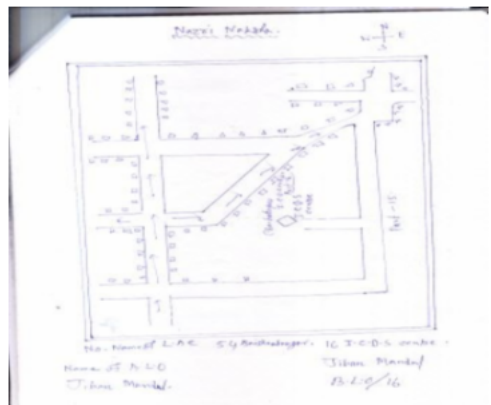

নির্বাচক নিবন্ধন আধিকারিকের স্বাক্ষর

Nazri Naksha

Google Map View

Polling Station Building Front View

Polling Station Front View

Cad View

Key MAP View

1 নাম : নারগিস পারভিন স্বামীর নাম : মোঃ নূরুসসাম বাড়ির নং : n0115 বয়স : 30 লিঙ্গ : মহিলা	ZMU1561240 ফটো উপলব্ধ	2 নাম : তাফনারা বিবি স্বামীর নাম : গাজল শেখ বাড়ির নং : n0107 বয়স : 42 লিঙ্গ : মহিলা	CKS2365260 ফটো উপলব্ধ	3 নাম : লালচাঁদ সেখ পিতার নাম : মৃত সেখ বাড়ির নং : N0070 বয়স : 28 লিঙ্গ : পুরুষ	ZMU1882059 ফটো উপলব্ধ
4 নাম : সাফিকুল সেখ পিতার নাম : গিয়াসুদ্দিন সেখ বাড়ির নং : n0125 বয়স : 55 লিঙ্গ : পুরুষ	CKS0167072 ফটো উপলব্ধ	5 নাম : তোতামুল সেখ পিতার নাম : রায়েস সেখ বাড়ির নং : n0156 বয়স : 37 লিঙ্গ : পুরুষ	ZMU1654144 ফটো উপলব্ধ	6 নাম : কামরুল সেখ পিতার নাম : নজরুল সেখ বাড়ির নং : n0232 বয়স : 29 লিঙ্গ : পুরুষ	ZMU1753318 ফটো উপলব্ধ
7 নাম : সিটু সেখ পিতার নাম : রায়েস সেখ বাড়ির নং : n0233 বয়স : 27 লিঙ্গ : পুরুষ	ZMU1753326 ফটো উপলব্ধ	8 নাম : মোকিম সেখ পিতার নাম : মোহিনুল সেখ বাড়ির নং : n0236 বয়স : 28 লিঙ্গ : পুরুষ	ZMU1753359 ফটো উপলব্ধ	9 নাম : করমতুল্লা সেখ পিতার নাম : রায়েস সেখ বাড়ির নং : n0156 বয়স : 28 লিঙ্গ : পুরুষ	ZMU1881754 ফটো উপলব্ধ
10 নাম : গাজলু শেখ পিতার নাম : জাহির বাড়ির নং : n0107 বয়স : 44 লিঙ্গ : পুরুষ	CKS2365252 ফটো উপলব্ধ	11 নাম : মহিবুর সেখ পিতার নাম : মুস্তাজ সেখ বাড়ির নং : n0156 বয়স : 40 লিঙ্গ : পুরুষ	CKS3183340 ফটো উপলব্ধ	12 নাম : মোরাজুল পিতার নাম : রায়েস বাড়ির নং : n0156 বয়স : 38 লিঙ্গ : পুরুষ	ZMU1130301 ফটো উপলব্ধ
13 নাম : ডালু মন্ডল পিতার নাম : হরিপদ মন্ডল বাড়ির নং : n0156 বয়স : 27 লিঙ্গ : পুরুষ	ZMU1752856 ফটো উপলব্ধ	14 নাম : হাবিবা খাতুন পিতার নাম : নূর ইসলাম সেখ বাড়ির নং : নং 147 বয়স : 23 লিঙ্গ : মহিলা	ZMU2488591 ফটো উপলব্ধ	15 নাম : অপু সরকার মায়ের নাম : সুমিএা সরকার বাড়ির নং : নং 198 বয়স : 22 লিঙ্গ : পুরুষ	ZMU2482651 ফটো উপলব্ধ
16 নাম : মেরিনা খাতুন স্বামীর নাম : সিটু সেখ বাড়ির নং : নং 233 বয়স : 25 লিঙ্গ : মহিলা	ZMU2484459 ফটো উপলব্ধ	17 নাম : রুমা সরকার মায়ের নাম : সুমিএা সরকার বাড়ির নং : নং 194 বয়স : 24 লিঙ্গ : মহিলা	ZMU2483071 ফটো উপলব্ধ	18 নাম : লিলুফা খাতুন স্বামীর নাম : করিমতুল্লা সেখ বাড়ির নং : এন0156 বয়স : 23 লিঙ্গ : মহিলা	ZMU2483600 ফটো উপলব্ধ
19 নাম : তাজনুর খাতুন স্বামীর নাম : রুবেল সেখ বাড়ির নং : এন0000 বয়স : 22 লিঙ্গ : মহিলা	ZMU2462836 ফটো উপলব্ধ	20 নাম : মোহঃ আফিজুল হক পিতার নাম : ডাক্তার হোসেন বাড়ির নং : নং 00 বয়স : 23 লিঙ্গ : পুরুষ	ZMU2417921 ফটো উপলব্ধ	21 নাম : হিতেশ্বর সরকার পিতার নাম : নিখিল সরকার বাড়ির নং : এন182 বয়স : 30 লিঙ্গ : পুরুষ	ZMU2462976 ফটো উপলব্ধ
22 নাম : আবুসামাদ সেখ পিতার নাম : এদেলাম সেখ বাড়ির নং : n0063 বয়স : 32 লিঙ্গ : পুরুষ	ZMU1654466 ফটো উপলব্ধ	23 নাম : কৌলাত পিতার নাম : সৈয়দুল হক বাড়ির নং : দীন টোলা বয়স : 55 লিঙ্গ : পুরুষ	WB/07/049/084730 ফটো উপলব্ধ	24 নাম : হামফুল স্বামীর নাম : রায়েস সেখ বাড়ির নং : n0156 বয়স : 55 লিঙ্গ : মহিলা	CKS0168120 ফটো উপলব্ধ
25 নাম : আমির হামজা পিতার নাম : ইফ্রাহিম সেখ বাড়ির নং : n0063 বয়স : 38 লিঙ্গ : পুরুষ	ZMU0990366 ফটো উপলব্ধ	26 নাম : হামিদাবানু পিতার নাম : মোজাম্মেল হক বাড়ির নং : এন0141 বয়স : 43 লিঙ্গ : মহিলা	ZMU2101285 ফটো উপলব্ধ	27 নাম : কাজিরুল সেখ পিতার নাম : ডাক্তারুল সেখ বাড়ির নং : N0082 বয়স : 28 লিঙ্গ : পুরুষ	ZMU1882109 ফটো উপলব্ধ
28 নাম : আজনারা খাতুন স্বামীর নাম : জামিল হোসেন বাড়ির নং : নং 189 বয়স : 33 লিঙ্গ : মহিলা	ZMU1427848 ফটো উপলব্ধ	29 নাম : আবদুস সালাহ পিতার নাম : সাঈদ আলি বাড়ির নং : নং 147 বয়স : 38 লিঙ্গ : পুরুষ	ZMU0990549 ফটো উপলব্ধ	30 নাম : রানি খাতুন স্বামীর নাম : ইয়াসিন সেখ বাড়ির নং : এন0137 বয়স : 26 লিঙ্গ : মহিলা	ZMU2543353 ফটো উপলব্ধ