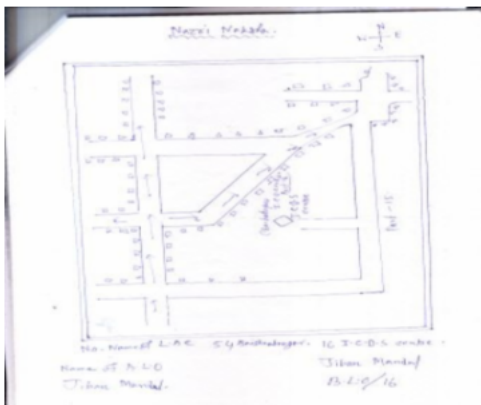

নির্বাচক নিবন্ধন আধিকারিকের স্বাক্ষর

Nazri Naksha

Google Map View

Polling Station Building Front View

Polling Station Front View

Cad View

Key MAP View

1 নাম : নারগিস পারভিন স্বামীর নাম : মোঃ নূরুসসাম বাড়ির নং : n0115 বয়স : 30 লিঙ্গ : মহিলা	ZMU1561240 ফটো উপলব্ধ	2 নাম : তাফনারা বিবি স্বামীর নাম : গাজল শেখ বাড়ির নং : n0107 বয়স : 42 লিঙ্গ : মহিলা	CKS2365260 ফটো উপলব্ধ	3 নাম : লালচাঁদ সেখ পিতার নাম : মৃত সেখ বাড়ির নং : N0070 বয়স : 28 লিঙ্গ : পুরুষ	ZMU1882059 ফটো উপলব্ধ
4 নাম : সাফিকুল সেখ পিতার নাম : গিয়াসুদ্দিন সেখ বাড়ির নং : n0125 বয়স : 55 লিঙ্গ : পুরুষ	CKS0167072 ফটো উপলব্ধ	5 নাম : তোতামুল সেখ পিতার নাম : রায়েস সেখ বাড়ির নং : n0156 বয়স : 37 লিঙ্গ : পুরুষ	ZMU1654144 ফটো উপলব্ধ	6 নাম : কামরুল সেখ পিতার নাম : নজরুল সেখ বাড়ির নং : n0232 বয়স : 29 লিঙ্গ : পুরুষ	ZMU1753318 ফটো উপলব্ধ
7 নাম : সিটু সেখ পিতার নাম : রায়েস সেখ বাড়ির নং : n0233 বয়স : 27 লিঙ্গ : পুরুষ	ZMU1753326 ফটো উপলব্ধ	8 নাম : মোকিম সেখ পিতার নাম : মোহিনুল সেখ বাড়ির নং : n0236 বয়স : 28 লিঙ্গ : পুরুষ	ZMU1753359 ফটো উপলব্ধ	9 নাম : করমতুল্লা সেখ পিতার নাম : রায়েস সেখ বাড়ির নং : n0156 বয়স : 28 লিঙ্গ : পুরুষ	ZMU1881754 ফটো উপলব্ধ
10 নাম : গাজলু শেখ পিতার নাম : জাহির বাড়ির নং : n0107 বয়স : 44 লিঙ্গ : পুরুষ	CKS2365252 ফটো উপলব্ধ	11 নাম : মহিবুর সেখ পিতার নাম : মুস্তাজ সেখ বাড়ির নং : n0156 বয়স : 40 লিঙ্গ : পুরুষ	CKS3183340 ফটো উপলব্ধ	12 নাম : মোরাজুল পিতার নাম : রায়েস বাড়ির নং : n0156 বয়স : 38 লিঙ্গ : পুরুষ	ZMU1130301 ফটো উপলব্ধ
13 নাম : ডালু মন্ডল পিতার নাম : হরিপদ মন্ডল বাড়ির নং : n0156 বয়স : 27 লিঙ্গ : পুরুষ	ZMU1752856 ফটো উপলব্ধ	14 নাম : হাবিবা খাতুন পিতার নাম : নূর ইসলাম সেখ বাড়ির নং : নং 147 বয়স : 23 লিঙ্গ : মহিলা	ZMU2488591 ফটো উপলব্ধ	15 নাম : অপু সরকার মায়ের নাম : সুমিএা সরকার বাড়ির নং : নং 198 বয়স : 22 লিঙ্গ : পুরুষ	ZMU2482651 ফটো উপলব্ধ
16 নাম : মেরিনা খাতুন স্বামীর নাম : সিটু সেখ বাড়ির নং : নং 233 বয়স : 25 লিঙ্গ : মহিলা	ZMU2484459 ফটো উপলব্ধ	17 নাম : রুমা সরকার মায়ের নাম : সুমিএা সরকার বাড়ির নং : নং 194 বয়স : 24 লিঙ্গ : মহিলা	ZMU2483071 ফটো উপলব্ধ	18 নাম : লিলুফা খাতুন স্বামীর নাম : করিমতুল্লা সেখ বাড়ির নং : এন0156 বয়স : 23 লিঙ্গ : মহিলা	ZMU2483600 ফটো উপলব্ধ
19 নাম : তাজনুর খাতুন স্বামীর নাম : রুবেল সেখ বাড়ির নং : এন0000 বয়স : 22 লিঙ্গ : মহিলা	ZMU2462836 ফটো উপলব্ধ	20 নাম : মোহঃ আফিজুল হক পিতার নাম : ডাক্তার হোসেন বাড়ির নং : নং 00 বয়স : 23 লিঙ্গ : পুরুষ	ZMU2417921 ফটো উপলব্ধ	21 নাম : হিতেশ্বর সরকার পিতার নাম : নিখিল সরকার বাড়ির নং : এন182 বয়স : 30 লিঙ্গ : পুরুষ	ZMU2462976 ফটো উপলব্ধ
22 নাম : আবুসামাদ সেখ পিতার নাম : এদেলাম সেখ বাড়ির নং : n0063 বয়স : 32 লিঙ্গ : পুরুষ	ZMU1654466 ফটো উপলব্ধ	23 নাম : কৌলাত পিতার নাম : সৈয়দুল হক বাড়ির নং : দীন টোলা বয়স : 55 লিঙ্গ : পুরুষ	WB/07/049/084730 ফটো উপলব্ধ	24 নাম : হামফুল স্বামীর নাম : রায়েস সেখ বাড়ির নং : n0156 বয়স : 55 লিঙ্গ : মহিলা	CKS0168120 ফটো উপলব্ধ
25 নাম : আমির হামজা পিতার নাম : ইফ্রাহিম সেখ বাড়ির নং : n0063 বয়স : 38 লিঙ্গ : পুরুষ	ZMU0990366 ফটো উপলব্ধ	26 নাম : হামিদাবানু পিতার নাম : মোজাম্মেল হক বাড়ির নং : এন0141 বয়স : 43 লিঙ্গ : মহিলা	ZMU2101285 ফটো উপলব্ধ	27 নাম : কাজিরুল সেখ পিতার নাম : ডাক্তারুল সেখ বাড়ির নং : N0082 বয়স : 28 লিঙ্গ : পুরুষ	ZMU1882109 ফটো উপলব্ধ
28 নাম : আজনারা খাতুন স্বামীর নাম : জামিল হোসেন বাড়ির নং : নং 189 বয়স : 33 লিঙ্গ : মহিলা	ZMU1427848 ফটো উপলব্ধ	29 নাম : আবদুস সালাহ পিতার নাম : সাঈদ আলি বাড়ির নং : নং 147 বয়স : 38 লিঙ্গ : পুরুষ	ZMU0990549 ফটো উপলব্ধ	30 নাম : রানি খাতুন স্বামীর নাম : ইয়াসিন সেখ বাড়ির নং : এন0137 বয়স : 26 লিঙ্গ : মহিলা	ZMU2543353 ফটো উপলব্ধ