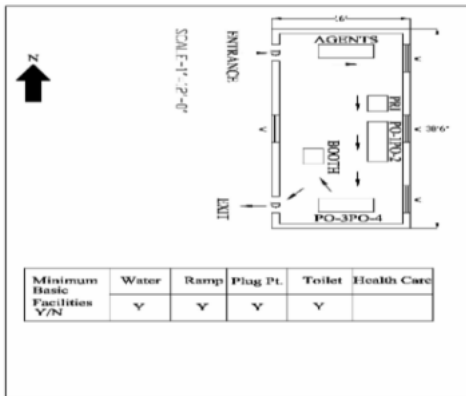

নির্বাচক নিবন্ধন আধিকারিকের স্বাক্ষর

Nazri Naksha

Google Map View

Polling Station Building Front View

Polling Station Front View

Cad View

Key MAP View

1 নাম : ইব্রাহিম সৈক পিতার নাম: দুঃখু সেখ বাড়ির নং : n0006 বয়স : 29 লিঙ্গ : পুরুষ	ZMU1622075 ফটো উপলব্ধ	2 নাম : রুমালী বিবি স্বামীর নাম: জামাল সেখ বাড়ির নং : n0006 বয়স : 35 লিঙ্গ : মহিলা	ZMU1622125 ফটো উপলব্ধ	3 নাম : রেকসোনা বিবি স্বামীর নাম: সফিক সেখ বাড়ির নং : n0006 বয়স : 33 লিঙ্গ : মহিলা	ZMU1385806 ফটো উপলব্ধ
4 নাম : সুবেরা বিবি স্বামীর নাম: আকতার আলি বাড়ির নং : n0006 বয়স : 43 লিঙ্গ : মহিলা	CKS2062065 ফটো উপলব্ধ	5 নাম : রোসনা বিবি স্বামীর নাম: আব্দুল লতিফ হোসেন বাড়ির নং : n0006 বয়স : 45 লিঙ্গ : মহিলা	CKS2062073 ফটো উপলব্ধ	6 নাম : আব্দুল আক্তার পিতার নাম: সিদ্দিক হোসেন বাড়ির নং : n0006 বয়স : 47 লিঙ্গ : পুরুষ	CKS2060242 ফটো উপলব্ধ
7 নাম : রুলেখা বিবি স্বামীর নাম: রাজ্জাক বাড়ির নং : n0006 বয়স : 42 লিঙ্গ : মহিলা	CKS2659555 ফটো উপলব্ধ	8 নাম : সাহানারা স্বামীর নাম: দুঃখু সেখ বাড়ির নং : n0001 বয়স : 50 লিঙ্গ : মহিলা	WB/07/049/561331 ফটো উপলব্ধ	9 নাম : দুঃখু সেখ পিতার নাম: ইউসুপ আলি বাড়ির নং : n0001 বয়স : 55 লিঙ্গ : পুরুষ	WB/07/049/561596 ফটো উপলব্ধ
10 নাম : রোসনারা খাতুন পিতার নাম: মজিবর সেখ বাড়ির নং : 00 বয়স : 27 লিঙ্গ : মহিলা	ZMU2576221 ফটো উপলব্ধ	11 নাম : জয়ন্ত পিতার নাম: বিভূতি মন্ডল বাড়ির নং : কুঠিপাড়া বয়স : 31 লিঙ্গ : পুরুষ	ZMU2660074 ফটো উপলব্ধ	12 নাম : সাদিকুল ইসলাম পিতার নাম: আহসানুল সেখ বাড়ির নং : নং 0126 বয়স : 24 লিঙ্গ : পুরুষ	ZMU2280907 ফটো উপলব্ধ
13 নাম : সানুয়ারা বিবি স্বামীর নাম: মহিবুর সেখ বাড়ির নং : n0006 বয়স : 51 লিঙ্গ : মহিলা	ZMU2133601 ফটো উপলব্ধ	14 নাম : রুবেল সেখ পিতার নাম: রাজ্জাক সেখ বাড়ির নং : এন0006 বয়স : 27 লিঙ্গ : পুরুষ	ZMU1969120 ফটো উপলব্ধ	15 নাম : ইসমাইল সেখ পিতার নাম: ইউসুপ সেখ বাড়ির নং : এন0006 বয়স : 28 লিঙ্গ : পুরুষ	ZMU1969138 ফটো উপলব্ধ
16 নাম : আসগার আলি পিতার নাম: ইউসুফ বাড়ির নং : n0001 বয়স : 63 লিঙ্গ : পুরুষ	ZMU2204907 ফটো উপলব্ধ	17 নাম : লায়লা বিবি স্বামীর নাম: আসগার আলি বাড়ির নং : n0001 বয়স : 53 লিঙ্গ : মহিলা	ZMU2204915 ফটো উপলব্ধ	18 নাম : মজিবর পিতার নাম: বোরাক বাড়ির নং : নং বয়স : 53 লিঙ্গ : পুরুষ	WB/07/049/567146 ফটো উপলব্ধ
19 নাম : সান্তার আলি পিতার নাম: সিদ্দিক সেখা বাড়ির নং : n0006 বয়স : 42 লিঙ্গ : পুরুষ	CKS2659571 ফটো উপলব্ধ	20 নাম : জামাল সেখ পিতার নাম: সিদ্দিক সেখ বাড়ির নং : n0006 বয়স : 35 লিঙ্গ : পুরুষ	ZMU0945774 ফটো উপলব্ধ	21 নাম : ইস মোতার বিবি স্বামীর নাম: সজিব আলি বাড়ির নং : n0006 বয়স : 30 লিঙ্গ : মহিলা	CKS2659589 ফটো উপলব্ধ
22 নাম : আলোমগীর সেখ পিতার নাম: রাজ্জাক সেখ বাড়ির নং : মহবতপুর বয়স : 23 লিঙ্গ : পুরুষ	ZMU2730349 ফটো উপলব্ধ	23 নাম : আসিফা আকতার পিতার নাম: বাবুল হোসেন বাড়ির নং : নং216 বয়স : 24 লিঙ্গ : মহিলা	ZMU2264265 ফটো উপলব্ধ	24 নাম : সাহিফা আকতার পিতার নাম: হোসেন বাড়ির নং : এন0172 বয়স : 26 লিঙ্গ : মহিলা	ZMU2162642 ফটো উপলব্ধ
25 নাম : আসমা খাতুন পিতার নাম: বারকাত সেখ বাড়ির নং : নং172 বয়স : 24 লিঙ্গ : মহিলা	ZMU2265809 ফটো উপলব্ধ	26 নাম : বসীম আকতার পিতার নাম: মহিবুর আলি বাড়ির নং : নং021 বয়স : 24 লিঙ্গ : পুরুষ	ZMU2408862 ফটো উপলব্ধ	27 নাম : সামিম আখতার পিতার নাম: আবদুল লোতিফ বাড়ির নং : নং.006 বয়স : 24 লিঙ্গ : পুরুষ	ZMU2408268 ফটো উপলব্ধ
28 নাম : রিজিয়া পর্ভিন পিতার নাম: আকতার হোসেন বাড়ির নং : নং206 বয়স : 24 লিঙ্গ : মহিলা	ZMU2268209 ফটো উপলব্ধ	29 নাম : সাহাবুল আমির পিতার নাম: আবু তাহের মিজ্ঞা বাড়ির নং : নং206 বয়স : 25 লিঙ্গ : পুরুষ	ZMU2268258 ফটো উপলব্ধ	30 নাম : মাইনুর রেজা পিতার নাম: হোসেন মিসু বাড়ির নং : 206 বয়স : 22 লিঙ্গ : পুরুষ	ZMU2576270 ফটো উপলব্ধ