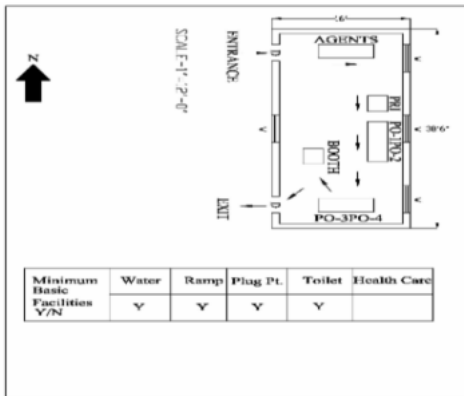

নির্বাচক নিবন্ধন আধিকারিকের স্বাক্ষর

Nazri Naksha

Google Map View

Polling Station Building Front View

Polling Station Front View

Cad View

Key MAP View

1 নাম : সাবেরা খাতুন মায়ের নাম : আলতানুর বেগম বাবুর নং : n00 বয়স : 33 লিঙ্গ : মহিলা	ZMU1309756 ফটো উপলব্ধ	2 নাম : ছবি সেখ পিতার নাম : তৈমুর হোসেন বাবুর নং : 30 বয়স : 51 লিঙ্গ : পুরুষ	WB/07/049/564511 ফটো উপলব্ধ	3 নাম : সাকিলা বিবি স্বামীর নাম : ছবি সেখ বাবুর নং : n0030 বয়স : 42 লিঙ্গ : মহিলা	CKS3084761 ফটো উপলব্ধ
4 নাম : আতিমুদ্দিন সেখ পিতার নাম : মোঃ মজিবুর রহমান বাবুর নং : n0030 বয়স : 29 লিঙ্গ : মহিলা	ZMU1623321 ফটো উপলব্ধ	5 নাম : সামসুন নাহার স্বামীর নাম : মোঃ মজিবুর রহমান বাবুর নং : n0031 বয়স : 70 লিঙ্গ : মহিলা	WB/07/049/564342 ফটো উপলব্ধ	6 নাম : মোহঃ মুরুল হাসান পিতার নাম : মোঃ মজিবুর রহমান বাবুর নং : n0031 বয়স : 38 লিঙ্গ : পুরুষ	CKS3208113 ফটো উপলব্ধ
7 নাম : আবুল কালাম আজাদ পিতার নাম : মজিবুর রহমান বাবুর নং : n0031 বয়স : 46 লিঙ্গ : পুরুষ	CKS1903533 ফটো উপলব্ধ	8 নাম : সেফাউর রহমান পিতার নাম : মোবারক বাবুর নং : n0032 বয়স : 55 লিঙ্গ : পুরুষ	WB/07/049/564152 ফটো উপলব্ধ	9 নাম : মোঃ বুল মিশ্র পিতার নাম : আব্দুল জলিল বাবুর নং : n0034 বয়স : 41 লিঙ্গ : পুরুষ	CKS3084647 ফটো উপলব্ধ
10 নাম : মোহঃ আব্দুল হোসেন পিতার নাম : আব্দুল জলিল বাবুর নং : n0034 বয়স : 38 লিঙ্গ : পুরুষ	CKS3452018 ফটো উপলব্ধ	11 নাম : সেখ জালালুদ্দিন পিতার নাম : ফকির সেখ বাবুর নং : n0036 বয়স : 86 লিঙ্গ : পুরুষ	WB/07/049/564563 ফটো উপলব্ধ	12 নাম : রুবোদা বিবি স্বামীর নাম : জালালুদ্দিন বাবুর নং : n0036 বয়স : 80 লিঙ্গ : মহিলা	WB/07/049/564471 ফটো উপলব্ধ
13 নাম : আলমগীর সেখ পিতার নাম : জালালুদ্দিন বাবুর নং : n0036 বয়স : 49 লিঙ্গ : পুরুষ	CKS0910513 ফটো উপলব্ধ	14 নাম : রাকেশ মিশ্র পিতার নাম : জালালুদ্দিন বাবুর নং : n0036 বয়স : 47 লিঙ্গ : পুরুষ	CKS1904234 ফটো উপলব্ধ	15 নাম : নাবেরা খাতুন স্বামীর নাম : রাকেশ মিশ্র বাবুর নং : n0036 বয়স : 32 লিঙ্গ : মহিলা	ZMU1387091 ফটো উপলব্ধ
16 নাম : মোহঃ জাহাঙ্গীর হোসেন পিতার নাম : সেখ জালালুদ্দিন বাবুর নং : n0036 বয়স : 51 লিঙ্গ : পুরুষ	WB/07/049/564550 ফটো উপলব্ধ	17 নাম : নাসিফা খাতুন স্বামীর নাম : জাহাঙ্গীর হোসেন বাবুর নং : 36 বয়স : 38 লিঙ্গ : মহিলা	ZMU0946160 ফটো উপলব্ধ	18 নাম : রাজেশ সেখ পিতার নাম : জালালুদ্দিন বাবুর নং : n0036 বয়স : 36 লিঙ্গ : পুরুষ	ZMU0946178 ফটো উপলব্ধ
19 নাম : জ্যোৎস্না খাতুন পিতার নাম : জালালুদ্দিন সেখ বাবুর নং : n0036 বয়স : 34 লিঙ্গ : মহিলা	ZMU1089473 ফটো উপলব্ধ	20 নাম : মোসাঃ নসিমা খাতুন পিতার নাম : হেলা সেখ বাবুর নং : n0016 বয়স : 32 লিঙ্গ : মহিলা	ZMU1386739 ফটো উপলব্ধ	21 নাম : টুলন বিবি স্বামীর নাম : মোঃ রাজেশ সেখ বাবুর নং : n0016 বয়স : 32 লিঙ্গ : মহিলা	ZMU1623065 ফটো উপলব্ধ
22 নাম : মোঃ রাজেশ সেখ পিতার নাম : হেলা সেখ বাবুর নং : n0016 বয়স : 40 লিঙ্গ : পুরুষ	CKS3364270 ফটো উপলব্ধ	23 নাম : এসফা বিবি স্বামীর নাম : মাইজুল সেখ বাবুর নং : n0015 বয়স : 36 লিঙ্গ : মহিলা	ZMU1269257 ফটো উপলব্ধ	24 নাম : রোজিনা খাতুন পিতার নাম : গাছল সেখ বাবুর নং : n0015 বয়স : 31 লিঙ্গ : মহিলা	ZMU1622893 ফটো উপলব্ধ
25 নাম : নয়নতারা খাতুন বিবি স্বামীর নাম : মজিবুর রহমান বাবুর নং : n0143 বয়স : 30 লিঙ্গ : মহিলা	ZMU1622810 ফটো উপলব্ধ	26 নাম : মাইজুল সেখ পিতার নাম : গাছল সেখ বাবুর নং : n0015 বয়স : 35 লিঙ্গ : পুরুষ	ZMU1622869 ফটো উপলব্ধ	27 নাম : গোলসান বিবি স্বামীর নাম : গাছল সেখ বাবুর নং : n0015 বয়স : 65 লিঙ্গ : মহিলা	WB/07/049/564436 ফটো উপলব্ধ
28 নাম : সেখ গাছল পিতার নাম : নেজ বাবুর নং : n0015 বয়স : 71 লিঙ্গ : পুরুষ	WB/07/049/564233 ফটো উপলব্ধ	29 নাম : মোহঃ মোস্তাফিজুল পিতার নাম : মোঃ হেলা হোসেন বাবুর নং : n0001 বয়স : 38 লিঙ্গ : পুরুষ	CKS3452000 ফটো উপলব্ধ	30 নাম : সেলি খাতুন স্বামীর নাম : রাকেশ সেখ বাবুর নং : n0060 বয়স : 35 লিঙ্গ : মহিলা	ZMU1516129 ফটো উপলব্ধ