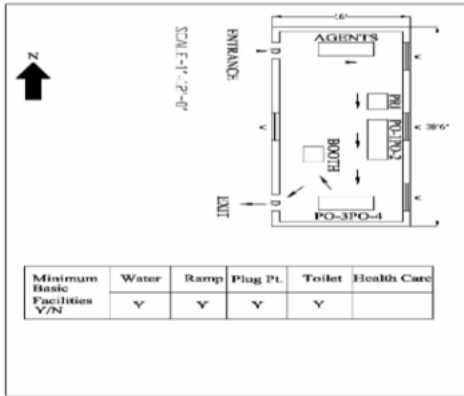

নির্বাচক নিবন্ধন আধিকারিকের স্বাক্ষর

Nazri Naksha

Google Map View

Polling Station Building Front View

Polling Station Front View

Cad View

Key MAP View

1 নাম : কুরবান সেখ পিতার নামঃ পেশকার আলি বাড়ির নং : n0061 বয়স : 37 লিঙ্গ : পুরুষ	CKS3451531 ফটো উপলব্ধ	2 নাম : সেহেনা বিবি স্বামীর নাম: কুরবান সেখ বাড়ির নং : n0061 বয়স : 36 লিঙ্গ : মহিলা	ZMU1388719 ফটো উপলব্ধ	3 নাম : নাজমুল সেখ পিতার নামঃ পেশকার সেখ বাড়ির নং : N0061 বয়স : 24 লিঙ্গ : পুরুষ	ZMU1984830 ফটো উপলব্ধ
4 নাম : জাকিদা খাতুন পিতার নামঃ জিয়াউল হক বাড়ির নং : এন00148 বয়স : 22 লিঙ্গ : মহিলা	ZMU2494045 ফটো উপলব্ধ	5 নাম : আবু রাইহান পিতার নামঃ উদয়ল সেখ বাড়ির নং : এন0149 বয়স : 24 লিঙ্গ : পুরুষ	ZMU2494821 ফটো উপলব্ধ	6 নাম : জামিরুল ইসলাম পিতার নামঃ মোরতুজ আলি বাড়ির নং : এন0126 বয়স : 25 লিঙ্গ : পুরুষ	ZMU2494334 ফটো উপলব্ধ
7 নাম : সহিদুল সেখ পিতার নামঃ আমজাদ আলি বাড়ির নং : এন00140 বয়স : 23 লিঙ্গ : পুরুষ	ZMU2497246 ফটো উপলব্ধ	8 নাম : বুলি স্বামীর নাম: পেশকার সেখ বাড়ির নং : n0060 বয়স : 56 লিঙ্গ : মহিলা	ZMU2146470 ফটো উপলব্ধ	9 নাম : কারিমা খাতুন স্বামীর নাম: নাজমুল সেখ বাড়ির নং : এন0061 বয়স : 23 লিঙ্গ : মহিলা	ZMU2559284 ফটো উপলব্ধ
10 নাম : সরিফা বিবি স্বামীর নাম: রবীউল ইসলাম বাড়ির নং : নং 0078 বয়স : 38 লিঙ্গ : মহিলা	ZMU2572451 ফটো উপলব্ধ	11 নাম : রজিয়া খাতুন পিতার নামঃ অদরুল শেখ বাড়ির নং : নং 61 বয়স : 24 লিঙ্গ : মহিলা	ZMU2572287 ফটো উপলব্ধ	12 নাম : অর্পিতা মন্ডল পিতার নাম: সুকুমার মন্ডল বাড়ির নং : এন000 বয়স : 22 লিঙ্গ : মহিলা	ZMU2494607 ফটো উপলব্ধ
13 নাম : মামুন সেখ পিতার নাম: শাজাহান সেখ বাড়ির নং : এন00161 বয়স : 22 লিঙ্গ : পুরুষ	ZMU2497147 ফটো উপলব্ধ	14 নাম : সেখ কাইনাত হািমেদ পিতার নামঃ জলিফকার সেখ বাড়ির নং : N0172 বয়স : 27 লিঙ্গ : মহিলা	ZMU2008605 ফটো উপলব্ধ	15 নাম : সাবিনা ইয়াসমিন স্বামীর নামঃ সাজ্জাদ আলি বাড়ির নং : এন0178 বয়স : 26 লিঙ্গ : মহিলা	ZMU1890524 ফটো উপলব্ধ
16 নাম : শাহনাজ খাতুন স্বামীর নাম: এস্তাব শেখ বাড়ির নং : এন00 বয়স : 35 লিঙ্গ : মহিলা	ZMU2473791 ফটো উপলব্ধ	17 নাম : কাওসার আলি পিতার নামঃ রেমন সেখ বাড়ির নং : এন0197 বয়স : 22 লিঙ্গ : পুরুষ	ZMU2476018 ফটো উপলব্ধ	18 নাম : লালমন খাতুন স্বামীর নাম: রাকেশ সেখ বাড়ির নং : বয়স : 24 লিঙ্গ : মহিলা	ZMU2332393 ফটো উপলব্ধ
19 নাম : নাদিরা খাতুন স্বামীর নামঃ উজ্জ্বল সেখ বাড়ির নং : নং082 বয়স : 25 লিঙ্গ : মহিলা	ZMU2191120 ফটো উপলব্ধ	20 নাম : জরিলা খাতুন স্বামীর নামঃ বরিশা শেখ বাড়ির নং : এন0188 বয়স : 38 লিঙ্গ : মহিলা	ZMU1966811 ফটো উপলব্ধ	21 নাম : খাতিজা খাতুন স্বামীর নাম: আখতারুল শেখ বাড়ির নং : এন0180 বয়স : 25 লিঙ্গ : মহিলা	ZMU1966829 ফটো উপলব্ধ
22 নাম : জিনিয়ারা খাতুন স্বামীর নামঃ খায়রুল ইসলাম বাড়ির নং : এন0288 বয়স : 27 লিঙ্গ : মহিলা	ZMU1966845 ফটো উপলব্ধ	23 নাম : লোতিফ বরিসমান পিতার নামঃ রেমন সেখ বাড়ির নং : এন0197 বয়স : 25 লিঙ্গ : পুরুষ	ZMU1966860 ফটো উপলব্ধ	24 নাম : বিউটি খাতুন স্বামীর নামঃ আব্দুল আদম বাড়ির নং : এন0197 বয়স : 25 লিঙ্গ : মহিলা	ZMU1966878 ফটো উপলব্ধ
25 নাম : মুসলেমা খাতুন স্বামীর নামঃ মোশি কুল ইসলাম বাড়ির নং : এন0197 বয়স : 26 লিঙ্গ : মহিলা	ZMU1966886 ফটো উপলব্ধ	26 নাম : হাদিসুল সেখ পিতার নামঃ রেমন সেখ বাড়ির নং : নং 008 বয়স : 27 লিঙ্গ : পুরুষ	ZMU1957745 ফটো উপলব্ধ	27 নাম : আসমিনা খাতুন পিতার নাম: জাকির হোসেন বাড়ির নং : এন00085 বয়স : 25 লিঙ্গ : মহিলা	ZMU1966738 ফটো উপলব্ধ
28 নাম : ববিতা খাতুন স্বামীর নাম: কংরেন সেখ বাড়ির নং : এন00091 বয়স : 24 লিঙ্গ : মহিলা	ZMU2559508 ফটো উপলব্ধ	29 নাম : মাসেদা খাতুন স্বামীর নাম: মসিদুর সেখ বাড়ির নং : নং000 বয়স : 27 লিঙ্গ : মহিলা	ZMU2191096 ফটো উপলব্ধ	30 নাম : রেহেনার খাতুন স্বামীর নামঃ মিলি সেখ বাড়ির নং : নং 136 বয়স : 26 লিঙ্গ : মহিলা	ZMU2271716 ফটো উপলব্ধ