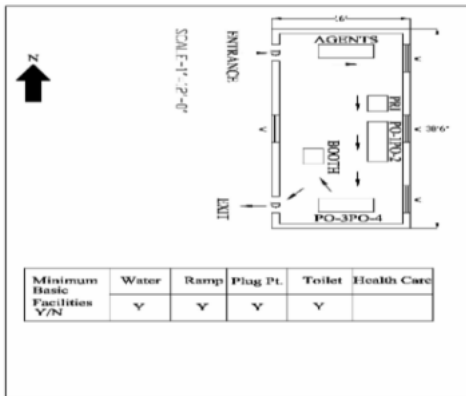

নির্বাচক নিবন্ধন আধিকারিকের স্বাক্ষর

Nazri Naksha

Google Map View

Polling Station Building Front View

Polling Station Front View

Cad View

Key MAP View

| | | | | | |
|---|--------------------------------|--|--------------------------------|--|--------------------------------|
| 1 নাম : আবু তাহের সেখ পিতার নাম: মোহাম্মদ আবু বাড়ির নং : n0067 বয়স : 42 লিঙ্গ : পুরুষ | CKS3380235 ফটো উপলব্ধ | 2 নাম : মোতাহার সেখ পিতার নাম: মোহাম্মদ আবু বাড়ির নং : n0067 বয়স : 40 লিঙ্গ : পুরুষ | CKS3213279 ফটো উপলব্ধ | 3 নাম : সাফিনা বিবি স্বামীর নাম: মোতাহার সেখ বাড়ির নং : n0067 বয়স : 32 লিঙ্গ : মহিলা | ZMU1389766 ফটো উপলব্ধ |
| 4 নাম : মল্লিকা সাহা স্বামীর নাম: সুনীল সাহা বাড়ির নং : n0067 বয়স : 36 লিঙ্গ : মহিলা | ZMU1091875 ফটো উপলব্ধ | 5 নাম : সোনা বিবি স্বামীর নাম: আবু তাহের বাড়ির নং : n0067 বয়স : 33 লিঙ্গ : মহিলা | ZMU1518885 ফটো উপলব্ধ | 6 নাম : হুমায়ুন সেখ পিতার নাম: ফরজ সেখ বাড়ির নং : n0068 বয়স : 66 লিঙ্গ : পুরুষ | CKS1024975 ফটো উপলব্ধ |
| 7 নাম : শের আলি সেখ পিতার নাম: হুমায়ুন সেখ বাড়ির নং : n0068 বয়স : 34 লিঙ্গ : পুরুষ | ZMU1092055 ফটো উপলব্ধ | 8 নাম : জেরু সেখ পিতার নাম: সাদেক সেখ বাড়ির নং : n0068 বয়স : 52 লিঙ্গ : পুরুষ | CKS3380565 ফটো উপলব্ধ | 9 নাম : গুমানী সেখ পিতার নাম: মিয়াগাজান সেখ বাড়ির নং : n0070 বয়স : 66 লিঙ্গ : পুরুষ | CKS1024637 ফটো উপলব্ধ |
| 10 নাম : সাখেরা বিবি স্বামীর নাম: গুমানী সেখ বাড়ির নং : n0070 বয়স : 63 লিঙ্গ : মহিলা | CKS1024645 ফটো উপলব্ধ | 11 নাম : মোতাহার সেখ পিতার নাম: গুমানী সেখ বাড়ির নং : n0070 বয়স : 48 লিঙ্গ : পুরুষ | CKS1801620 ফটো উপলব্ধ | 12 নাম : সেখা বিবি স্বামীর নাম: মোতাহার সেখ বাড়ির নং : n0070 বয়স : 38 লিঙ্গ : মহিলা | ZMU1091990 ফটো উপলব্ধ |
| 13 নাম : বারিদুল সেখ পিতার নাম: গুমানী সেখ বাড়ির নং : n0070 বয়স : 36 লিঙ্গ : পুরুষ | ZMU0946855 ফটো উপলব্ধ | 14 নাম : মফিজুদ্দিন সেখ পিতার নাম: উমেদ সেখ বাড়ির নং : n0072 বয়স : 81 লিঙ্গ : পুরুষ | CKS1024330 ফটো উপলব্ধ | 15 নাম : রাফিজুদ্দিন সেখ পিতার নাম: মফিজুদ্দিন সেখ বাড়ির নং : n0072 বয়স : 46 লিঙ্গ : পুরুষ | CKS1801612 ফটো উপলব্ধ |
| 16 নাম : নাসিমা বিবি স্বামীর নাম: রাফিজুদ্দিন সেখ বাড়ির নং : n0072 বয়স : 40 লিঙ্গ : মহিলা | CKS3213220 ফটো উপলব্ধ | 17 নাম : ইসমোতারা বিবি স্বামীর নাম: নজরুল ইসলাম বাড়ির নং : n0073 বয়স : 64 লিঙ্গ : মহিলা | CKS2054773 ফটো উপলব্ধ | 18 নাম : হুমেরা বিবি স্বামীর নাম: ওতিবুল্লাহ সেখ বাড়ির নং : n0051 বয়স : 57 লিঙ্গ : মহিলা | WB/07/049/627395 ফটো উপলব্ধ |
| 19 নাম : পিংকু সেখ পিতার নাম: নুৎফল সেখ বাড়ির নং : n0053 বয়স : 39 লিঙ্গ : পুরুষ | ZMU1092188 ফটো উপলব্ধ | 20 নাম : নাবেরা বিবি স্বামীর নাম: নুৎফল সেখ বাড়ির নং : n0053 বয়স : 61 লিঙ্গ : মহিলা | WB/07/049/627454 ফটো উপলব্ধ | 21 নাম : কর্মকার শৈলেশ পিতার নাম: বিরেন কর্মকার বাড়ির নং : এন000 বয়স : 47 লিঙ্গ : পুরুষ | CKS2916617 ফটো উপলব্ধ |
| 22 নাম : নাজির হোসেন পিতার নাম: আবদুর রহমান বাড়ির নং : n0063 বয়স : 69 লিঙ্গ : পুরুষ | WB/07/049/627365 ফটো উপলব্ধ | 23 নাম : কাঁচন বিবি স্বামীর নাম: নাজির হোসেন বাড়ির নং : n0063 বয়স : 63 লিঙ্গ : মহিলা | CKS1023837 ফটো উপলব্ধ | 24 নাম : নুর্মদি ইসলাম পিতার নাম: নাজির হোসেন বাড়ির নং : n0063 বয়স : 40 লিঙ্গ : পুরুষ | CKS3381084 ফটো উপলব্ধ |
| 25 নাম : সাফিজুল সেখ পিতার নাম: নাজির হোসেন বাড়ির নং : n0063 বয়স : 35 লিঙ্গ : পুরুষ | ZMU1518877 ফটো উপলব্ধ | 26 নাম : পিলসুজ সেখ পিতার নাম: নাজির হোসেন বাড়ির নং : n0063 বয়স : 30 লিঙ্গ : পুরুষ | ZMU1518869 ফটো উপলব্ধ | 27 নাম : ইউসুফ আলি পিতার নাম: নাজির বাড়ির নং : n0063 বয়স : 40 লিঙ্গ : পুরুষ | CKS3118049 ফটো উপলব্ধ |
| 28 নাম : নাসিরুদ্দিন সেখ পিতার নাম: আবদুর রহমান বাড়ির নং : n0064 বয়স : 52 লিঙ্গ : পুরুষ | ZMU2703197 ফটো উপলব্ধ | 29 নাম : লালমন বিবি স্বামীর নাম: নাসিরুদ্দিন সেখ বাড়ির নং : n0064 বয়স : 53 লিঙ্গ : মহিলা | CKS3380326 ফটো উপলব্ধ | 30 নাম : জিয়াউল হক পিতার নাম: মকবুল হোসেন বাড়ির নং : n0065 বয়স : 51 লিঙ্গ : পুরুষ | CKS3380292 ফটো উপলব্ধ |