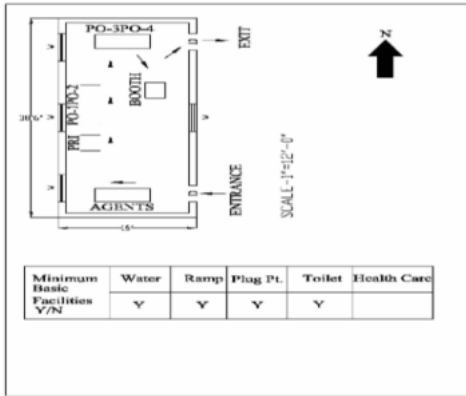

নির্বাচক নিবন্ধন আধিকারিকের স্বাক্ষর

Nazri Naksha

Google Map View

Polling Station Building Front View

Polling Station Front View

Cad View

Key MAP View

1 নাম : মাসরেকা বিবি স্বামীর নাম: খাটু সেখ বাড়ির নং : n0055 বয়স : 35 লিঙ্গ : মহিলা	ZMU1092717	ফটো উপলব্ধ	2 নাম : বারকাত সেখ পিতার নাম: এজাব সেখ বাড়ির নং : n0055 বয়স : 47 লিঙ্গ : পুরুষ	CKS2043175	ফটো উপলব্ধ	3 নাম : রিপন সেখ পিতার নাম: সৈয়দ সেখ বাড়ির নং : n0055 বয়স : 30 লিঙ্গ : পুরুষ	ZMU1625565	ফটো উপলব্ধ
4 নাম : সারিকুল ইসলাম পিতার নাম: আইনাল সেখ বাড়ির নং : n0055 বয়স : 29 লিঙ্গ : পুরুষ	ZMU1625557	ফটো উপলব্ধ	5 নাম : সেখ আইনাল পিতার নাম: এজাব সেখ বাড়ির নং : n0055 বয়স : 56 লিঙ্গ : পুরুষ	CKS1027432	ফটো উপলব্ধ	6 নাম : সেখ সৈয়দ পিতার নাম: এজাব সেখ বাড়ির নং : n0055 বয়স : 69 লিঙ্গ : পুরুষ	CKS3381332	ফটো উপলব্ধ
7 নাম : নায়েমা বিবি স্বামীর নাম: মেরাজুল ইসলাম বাড়ির নং : n0054 বয়স : 37 লিঙ্গ : মহিলা	ZMU0947358	ফটো উপলব্ধ	8 নাম : রাহেদ সেখ পিতার নাম: মহিবুর সেখ বাড়ির নং : n0054 বয়স : 30 লিঙ্গ : পুরুষ	ZMU1519222	ফটো উপলব্ধ	9 নাম : রুমেলা বিবি স্বামীর নাম: মহিবুর বাড়ির নং : n0054 বয়স : 58 লিঙ্গ : মহিলা	CKS1027853	ফটো উপলব্ধ
10 নাম : মহিবুর সেখ পিতার নাম: আবুল হোসেন বাড়ির নং : n0054 বয়স : 63 লিঙ্গ : পুরুষ	CKS1027846	ফটো উপলব্ধ	11 নাম : মানুয়ারা বিবি স্বামীর নাম: আনিরুল সেখ বাড়ির নং : n0052 বয়স : 42 লিঙ্গ : মহিলা	CKS2708147	ফটো উপলব্ধ	12 নাম : কাজিরুদ্দিন সেখ পিতার নাম: সহিমুদ্দিন সেখ বাড়ির নং : n0137 বয়স : 42 লিঙ্গ : পুরুষ	CKS2709046	ফটো উপলব্ধ
13 নাম : রংফুল বিবি স্বামীর নাম: জামিরুদ্দিন সেখ বাড়ির নং : n0137 বয়স : 42 লিঙ্গ : মহিলা	CKS3120870	ফটো উপলব্ধ	14 নাম : জামিরুদ্দিন সেখ পিতার নাম: সহিমুদ্দিন সেখ বাড়ির নং : n0137 বয়স : 47 লিঙ্গ : পুরুষ	CKS3120862	ফটো উপলব্ধ	15 নাম : জুলেখা বিবি স্বামীর নাম: সফিকুল সেখ বাড়ির নং : n0134 বয়স : 32 লিঙ্গ : মহিলা	ZMU1519735	ফটো উপলব্ধ
16 নাম : সফিকুল সেখ পিতার নাম: আকিমুদ্দিন সেখ বাড়ির নং : n0134 বয়স : 41 লিঙ্গ : পুরুষ	ZMU1092980	ফটো উপলব্ধ	17 নাম : বাবলু সেখ পিতার নাম: আকিমুদ্দিন সেখ বাড়ির নং : n0134 বয়স : 42 লিঙ্গ : পুরুষ	CKS3119955	ফটো উপলব্ধ	18 নাম : হাসেমা বিবি স্বামীর নাম: আকিমুদ্দিন সেখ বাড়ির নং : n0134 বয়স : 69 লিঙ্গ : মহিলা	CKS1027507	ফটো উপলব্ধ
19 নাম : টগরী খাতুন মায়ের নাম: আকালি বিবি বাড়ির নং : n0116 বয়স : 32 লিঙ্গ : মহিলা	ZMU1519891	ফটো উপলব্ধ	20 নাম : আকালি বিবি স্বামীর নাম: কাশিম সেখ বাড়ির নং : n0116 বয়স : 59 লিঙ্গ : মহিলা	CKS1028778	ফটো উপলব্ধ	21 নাম : সারজিনা খাতুন পিতার নাম: নুরমহম্মদ বাড়ির নং : n0088 বয়স : 37 লিঙ্গ : মহিলা	ZMU1092816	ফটো উপলব্ধ
22 নাম : বেলেমু বিবি স্বামীর নাম: নুরমহম্মদ সেখ বাড়ির নং : n0088 বয়স : 51 লিঙ্গ : মহিলা	CKS3121274	ফটো উপলব্ধ	23 নাম : সালেমা খাতুন স্বামীর নাম: মোঃ সামারুল ইসলাম বাড়ির নং : n0080 বয়স : 40 লিঙ্গ : মহিলা	ZMU1625607	ফটো উপলব্ধ	24 নাম : লাইলী বিবি স্বামীর নাম: বাসির সেখ বাড়ির নং : n0080 বয়স : 56 লিঙ্গ : মহিলা	CKS3121316	ফটো উপলব্ধ
25 নাম : মুজলেমা বিবি স্বামীর নাম: বাদিরুদ্দিন আহম্মেদ বাড়ির নং : n0080 বয়স : 42 লিঙ্গ : মহিলা	CKS3213527	ফটো উপলব্ধ	26 নাম : আজেন্দা বিবি স্বামীর নাম: বাদিরুদ্দিন সেখ বাড়ির নং : n0078 বয়স : 42 লিঙ্গ : মহিলা	CKS3120474	ফটো উপলব্ধ	27 নাম : রেবিনা বিবি স্বামীর নাম: ইমাম সেখ বাড়ির নং : n0078 বয়স : 42 লিঙ্গ : মহিলা	CKS3120466	ফটো উপলব্ধ
28 নাম : সুমিয়া বিবি স্বামীর নাম: আজমাউল হক বাড়ির নং : n0076 বয়স : 30 লিঙ্গ : মহিলা	ZMU1625813	ফটো উপলব্ধ	29 নাম : আজমাউল হক পিতার নাম: ইমাম সেখ বাড়ির নং : n0076 বয়স : 30 লিঙ্গ : পুরুষ	ZMU1519479	ফটো উপলব্ধ	30 নাম : অলোংগির সেখ পিতার নাম: ইমাম সেখ বাড়ির নং : n0076 বয়স : 31 লিঙ্গ : পুরুষ	ZMU1519289	ফটো উপলব্ধ