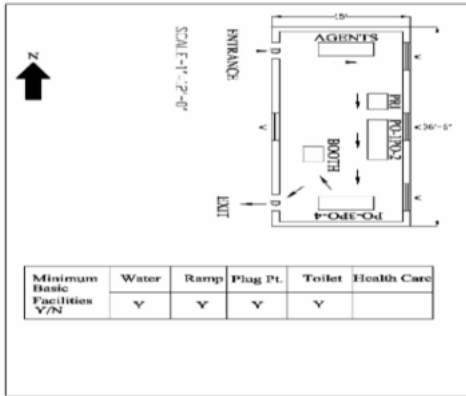

নির্বাচক নিবন্ধন আধিকারিকের স্বাক্ষর

Nazri Naksha

Google Map View

Polling Station Building Front View

Polling Station Front View

Cad View

Key MAP View

1 নাম : রফিকুল সেখ পিতার নাম: সেখ সাকির বাড়ির নং : n0003 বয়স : 34 লিঙ্গ : পুরুষ	ZMU1271360 ফটো উপলব্ধ	2 নাম : ফিটু সেখ পিতার নাম: সাকির সেখ বাড়ির নং : n0003 বয়স : 31 লিঙ্গ : পুরুষ	ZMU1520170 ফটো উপলব্ধ	3 নাম : সাবিনা বিবি স্বামীর নাম: রেমান সেখ বাড়ির নং : n0003 বয়স : 38 লিঙ্গ : মহিলা	ZMU1271352 ফটো উপলব্ধ
4 নাম : রেমান সেখ পিতার নাম: সাকির সেখ বাড়ির নং : n0003 বয়স : 43 লিঙ্গ : পুরুষ	CKS3382900 ফটো উপলব্ধ	5 নাম : তাহেরা বিবি স্বামীর নাম: সাকির সেখ বাড়ির নং : n0003 বয়স : 57 লিঙ্গ : মহিলা	CKS3382280 ফটো উপলব্ধ	6 নাম : মোঃ মহবুল হক. পিতার নাম: নৈমুদ্দিন সেখ বাড়ির নং : n0002 বয়স : 62 লিঙ্গ : পুরুষ	ZMU2052744 ফটো উপলব্ধ
7 নাম : মহ. সানাউল ইসলাম পিতার নাম: মোহাম্মদ মোহবুল হক বাড়ির নং : n0002 বয়স : 29 লিঙ্গ : পুরুষ	ZMU1625896 ফটো উপলব্ধ	8 নাম : সফি. কুল সেখ পিতার নাম: সাকির সেখ বাড়ির নং : n0003 বয়স : 41 লিঙ্গ : পুরুষ	CKS3383171 ফটো উপলব্ধ	9 নাম : সেখ সাকির পিতার নাম: নৈমুদ্দিন সেখ বাড়ির নং : n0003 বয়স : 69 লিঙ্গ : পুরুষ	CKS3382272 ফটো উপলব্ধ
10 নাম : আনসারুল সেখ পিতার নাম: সাকির সেখ বাড়ির নং : n000 বয়স : 24 লিঙ্গ : পুরুষ	ZMU2289197 ফটো উপলব্ধ	11 নাম : বাদিরুদ্দিন মিঞা পিতার নাম: মোহাম্মদ মোহবুল হক বাড়ির নং : n0002 বয়স : 27 লিঙ্গ : পুরুষ	ZMU1844265 ফটো উপলব্ধ	12 নাম : জলি ঘোষ স্বামীর নাম: রুপন ঘোষ বাড়ির নং : এন000 বয়স : 25 লিঙ্গ : মহিলা	ZMU2492783 ফটো উপলব্ধ
13 নাম : পিঙ্কি সাহা স্বামীর নাম: রঞ্জন কুমার সাহা বাড়ির নং : এন000 বয়স : 30 লিঙ্গ : মহিলা	ZMU2495182 ফটো উপলব্ধ	14 নাম : বিপ্লব ঘোষ পিতার নাম: পরিমল ঘোষ বাড়ির নং : এন0065 বয়স : 26 লিঙ্গ : পুরুষ	ZMU2495265 ফটো উপলব্ধ	15 নাম : পলি সাহা পিতার নাম: বিকাশ সাহা বাড়ির নং : এন000 বয়স : 23 লিঙ্গ : মহিলা	ZMU2495067 ফটো উপলব্ধ
16 নাম : লিপিকা ঘোষ পিতার নাম: অজিত ঘোষ বাড়ির নং : এন000 বয়স : 23 লিঙ্গ : মহিলা	ZMU2495372 ফটো উপলব্ধ	17 নাম : উজ্জ্বল ঘোষ পিতার নাম: গেনু ঘোষ বাড়ির নং : এন0066 বয়স : 27 লিঙ্গ : পুরুষ	ZMU2493062 ফটো উপলব্ধ	18 নাম : মায়্যা ঘোষ স্বামীর নাম: বাপন ঘোষ বাড়ির নং : এন0054 বয়স : 25 লিঙ্গ : মহিলা	ZMU2493294 ফটো উপলব্ধ
19 নাম : ডলি ঘোষ স্বামীর নাম: লিটোন ঘোষ বাড়ির নং : এন000 বয়স : 24 লিঙ্গ : মহিলা	ZMU2519304 ফটো উপলব্ধ	20 নাম : নন্দিতা ঘোষ স্বামীর নাম: গণেশ ঘোষ বাড়ির নং : এন000 বয়স : 25 লিঙ্গ : মহিলা	ZMU2519387 ফটো উপলব্ধ	21 নাম : চুম্ফী ঘোষ স্বামীর নাম: মদন ঘোষ বাড়ির নং : এন000 বয়স : 25 লিঙ্গ : মহিলা	ZMU2519114 ফটো উপলব্ধ
22 নাম : মৌসুমী ঘোষ স্বামীর নাম: মনোজ ঘোষ বাড়ির নং : এন000 বয়স : 23 লিঙ্গ : মহিলা	ZMU2519197 ফটো উপলব্ধ	23 নাম : মান্সী ঘোষ পিতার নাম: রাজকুমার ঘোষ বাড়ির নং : এন000 বয়স : 23 লিঙ্গ : মহিলা	ZMU2520948 ফটো উপলব্ধ	24 নাম : সৃজন সেখ পিতার নাম: মোঃ মহবুল হক বাড়ির নং : এন0002 বয়স : 23 লিঙ্গ : পুরুষ	ZMU2535300 ফটো উপলব্ধ
25 নাম : উজ্জ্বলা খাতুন অন্যান্য: মোঃ সানাউল ইসলাম বাড়ির নং : এন0002 বয়স : 21 লিঙ্গ : পুরুষ	ZMU2630952 ফটো উপলব্ধ	26 নাম : কমোলা খাতুন পিতার নাম: সাকির সেখ বাড়ির নং : এন0002 বয়স : 39 লিঙ্গ : মহিলা	ZMU2178853 ফটো উপলব্ধ	27 নাম : রুমা খাতুন স্বামীর নাম: বাদিরুদ্দিন মিঞা বাড়ির নং : n0002 বয়স : 25 লিঙ্গ : মহিলা	ZMU2283950 ফটো উপলব্ধ
28 নাম : দেবাশিস ঘোষ মায়ের নাম: মায়ারানি ঘোষ বাড়ির নং : এন000 বয়স : 25 লিঙ্গ : পুরুষ	ZMU2492882 ফটো উপলব্ধ	29 নাম : দীপাংগীতা মন্ডল ঘোষ স্বামীর নাম: উজ্জ্বল ঘোষ বাড়ির নং : এন0066 বয়স : 24 লিঙ্গ : মহিলা	ZMU2630846 ফটো উপলব্ধ	30 নাম : গডি খাতুন পিতার নাম: সাকির সেখ বাড়ির নং : N00008 বয়স : 28 লিঙ্গ : মহিলা	ZMU2358174 ফটো উপলব্ধ