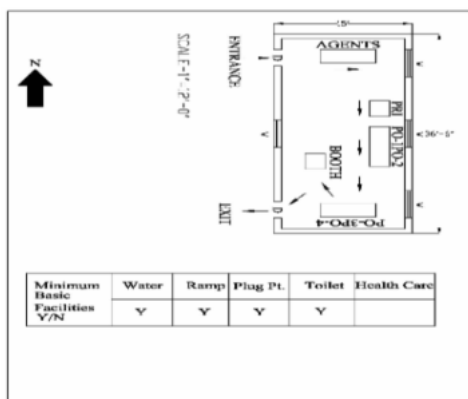

নির্বাচক নিবন্ধন আধিকারিকের স্বাক্ষর

Nazri Naksha

Google Map View

Polling Station Building Front View

Polling Station Front View

Cad View

Key MAP View

1 নাম : আসগার আলি পিতার নাম : সৈয়দুল হক বাড়ির নং : n0006 বয়স : 33 লিঙ্গ : পুরুষ	ZMU1307495 ফটো উপলব্ধ	2 নাম : রেহেনা বিবি স্বামীর নাম : আসগার আলি বাড়ির নং : n0006 বয়স : 30 লিঙ্গ : মহিলা	ZMU1655034 ফটো উপলব্ধ	3 নাম : কৌশিক লালা পিতার নাম : মনোজ লালা বাড়ির নং : n0006 বয়স : 31 লিঙ্গ : পুরুষ	ZMU1655026 ফটো উপলব্ধ
4 নাম : সামেনা স্বামীর নাম : আইউব বাড়ির নং : n0013 বয়স : 53 লিঙ্গ : মহিলা	WB/07/049/063464 ফটো উপলব্ধ	5 নাম : আইউব পিতার নাম : সিকিমুদ্দিন বাড়ির নং : n0013 বয়স : 58 লিঙ্গ : পুরুষ	WB/07/049/063517 ফটো উপলব্ধ	6 নাম : মহাঃ সহিমুদ্দিন পিতার নাম : নূহ সেখ বাড়ির নং : n0012 বয়স : 30 লিঙ্গ : পুরুষ	ZMU1428770 ফটো উপলব্ধ
7 নাম : আজিমুদ্দিন সেখ পিতার নাম : নূহ সেখ বাড়ির নং : n0012 বয়স : 34 লিঙ্গ : পুরুষ	ZMU1307503 ফটো উপলব্ধ	8 নাম : নূহ সেখ পিতার নাম : সিকিমুদ্দিন সেখ বাড়ির নং : n0012 বয়স : 61 লিঙ্গ : পুরুষ	WB/07/049/063402 ফটো উপলব্ধ	9 নাম : সালেহা স্বামীর নাম : নৈমুদ্দিন বাড়ির নং : n0006 বয়স : 58 লিঙ্গ : মহিলা	WB/07/049/063327 ফটো উপলব্ধ
10 নাম : সুজিয়া চৌধুরী স্বামীর নাম : গোপীচাঁদ চৌধুরী বাড়ির নং : n0172 বয়স : 48 লিঙ্গ : মহিলা	WB/07/049/0642025 ফটো উপলব্ধ	11 নাম : মোঃ মাইনুল সেখ(হক) পিতার নাম : পূর্ণিমা সেখ বাড়ির নং : n0009 বয়স : 61 লিঙ্গ : পুরুষ	WB/07/049/063484 ফটো উপলব্ধ	12 নাম : মানোয়ারা স্বামীর নাম : মাইনুল সেখ বাড়ির নং : n0009 বয়স : 56 লিঙ্গ : মহিলা	WB/07/049/063467 ফটো উপলব্ধ
13 নাম : মোঃ কাদির সেখ পিতার নাম : মোঃ মাইনুল সেখ বাড়ির নং : n0009 বয়স : 30 লিঙ্গ : পুরুষ	ZMU1561653 ফটো উপলব্ধ	14 নাম : জাহেরান খাতুন পিতার নাম : সিকিমুদ্দিন সেখ বাড়ির নং : n0012 বয়স : 36 লিঙ্গ : মহিলা	ZMU1654896 ফটো উপলব্ধ	Q 15 নাম : শিখা মন্ডল স্বামীর নাম : নিতুঞ্জল মন্ডল বাড়ির নং : N0032 বয়স : 33 লিঙ্গ : মহিলা	ZMU1817105 ফটো উপলব্ধ
16 নাম : সামসুল সেখ পিতার নাম : মৃত বাসদি সেখ বাড়ির নং : n0004 বয়স : 54 লিঙ্গ : পুরুষ	ZMU2248219 ফটো উপলব্ধ	17 নাম : রওফুল বিবি স্বামীর নাম : সামসুল সেখ বাড়ির নং : n0004 বয়স : 51 লিঙ্গ : মহিলা	WB/07/049/063423 ফটো উপলব্ধ	18 নাম : মহাম্মদ সেখ পিতার নাম : মহাম্মদ সেখ বাড়ির নং : N0012 বয়স : 26 লিঙ্গ : পুরুষ	ZMU1958990 ফটো উপলব্ধ
19 নাম : ফেরাজুল সেখ পিতার নাম : আব্বাস সেখ বাড়ির নং : n0013 বয়স : 24 লিঙ্গ : পুরুষ	ZMU2350957 ফটো উপলব্ধ	20 নাম : আজনুর বিবি স্বামীর নাম : নূহ সেখ বাড়ির নং : n0012 বয়স : 56 লিঙ্গ : মহিলা	ZMU2249969 ফটো উপলব্ধ	21 নাম : আজমিরা খাতুন স্বামীর নাম : মোহাম্মদ কাদির সেখ বাড়ির নং : এন0009 বয়স : 28 লিঙ্গ : মহিলা	ZMU2010700 ফটো উপলব্ধ
22 নাম : রয়েল সেখ পিতার নাম : সামসুল সেখ বাড়ির নং : এন0004 বয়স : 22 লিঙ্গ : পুরুষ	ZMU2461127 ফটো উপলব্ধ	23 নাম : ইসলেমা খাতুন স্বামীর নাম : মোহাম্মদ সাহিমুদ্দিন সেখ বাড়ির নং : n0012 বয়স : 24 লিঙ্গ : মহিলা	ZMU2484921 ফটো উপলব্ধ	24 নাম : রুবিনার খাতুন স্বামীর নাম : আজিমুদ্দিন সেখ বাড়ির নং : n0012 বয়স : 24 লিঙ্গ : মহিলা	ZMU2484392 ফটো উপলব্ধ
25 নাম : নইমুদ্দিন সেখ পিতার নাম : নূহ সেখ বাড়ির নং : এন0012 বয়স : 23 লিঙ্গ : পুরুষ	ZMU2461069 ফটো উপলব্ধ	26 নাম : আব্দুস সালাম পিতার নাম : মোজাহার আলি বাড়ির নং : n0005 বয়স : 45 লিঙ্গ : পুরুষ	CKS1908516 ফটো উপলব্ধ	27 নাম : মোজাহার আলি পিতার নাম : রইমুজ সেখ বাড়ির নং : n0005 বয়স : 73 লিঙ্গ : পুরুষ	ZMU2720795 ফটো উপলব্ধ
28 নাম : আসিফ করিম পিতার নাম : হানিফ সেখ বাড়ির নং : n000 বয়স : 24 লিঙ্গ : পুরুষ	ZMU2350353 ফটো উপলব্ধ	29 নাম : মাজিবার রহমান পিতার নাম : মোহঃ জালালুদ্দিন বাড়ির নং : n0001 বয়স : 45 লিঙ্গ : পুরুষ	CKS1908458 ফটো উপলব্ধ	30 নাম : সুকতারী খাতুন স্বামীর নাম : জামাল সেখ বাড়ির নং : বয়স : 25 লিঙ্গ : মহিলা	ZMU2318251 ফটো উপলব্ধ