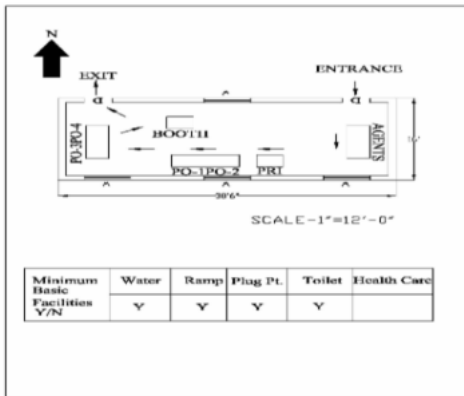

নির্বাচক নিবন্ধন আধিকারিকের স্বাক্ষর

Nazri Naksha

Google Map View

Polling Station Building Front View

Polling Station Front View

Cad View

Key MAP View

বিধানসভা নির্বাচনক্ষেত্রের নং, নাম : 54-বৈষ্ণবনগর  
ভাগ নং, নাম : 1-কালিপদ মণ্ডলটোলা,