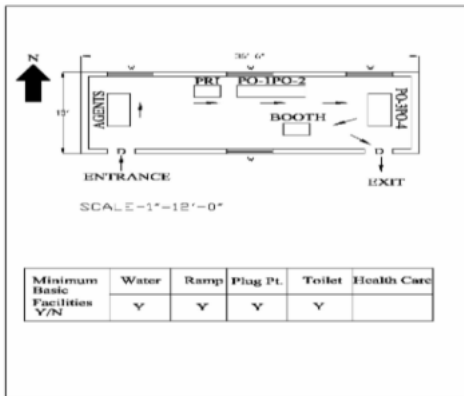

নির্বাচক নিবন্ধন আধিকারিকের স্বাক্ষর

Nazri Naksha

Google Map View

Polling Station Building Front View

Polling Station Front View

Cad View

Key MAP View

1	ZMU1805167	ফটো উপলব্ধ	নাম : প্রসেনজিত মন্ডল পিতার নাম: সুরেন মন্ডল বাড়ির নং : n0278 বয়স : 28 লিঙ্গ : পুরুষ	2	ZMU1272376	ফটো উপলব্ধ	নাম : জোৎস্নারা খাতুন পিতার নাম: লালু সেখ বাড়ির নং : n0199 বয়স : 37 লিঙ্গ : মহিলা	3	ZMU2495224	ফটো উপলব্ধ	নাম : জয়ন্ত মন্ডল পিতার নাম: সুভাষ মন্ডল বাড়ির নং : এন00190 বয়স : 23 লিঙ্গ : পুরুষ
4	ZMU2495042	ফটো উপলব্ধ	নাম : সাগর মন্ডল পিতার নাম: রতন মন্ডল বাড়ির নং : এন00178 বয়স : 23 লিঙ্গ : পুরুষ	5	ZMU2494490	ফটো উপলব্ধ	নাম : ইন্দ্রজিৎ প্রামানিক পিতার নাম: বিকাশ প্রামানিক বাড়ির নং : এন0215 বয়স : 23 লিঙ্গ : পুরুষ	6	ZMU2494847	ফটো উপলব্ধ	নাম : সোনাটন মন্ডল পিতার নাম: সুধীর মন্ডল বাড়ির নং : এন00175 বয়স : 22 লিঙ্গ : পুরুষ
7	ZMU2565828	ফটো উপলব্ধ	নাম : ফিরোজ সেখ পিতার নাম: মাহান সেখ বাড়ির নং : এন0428 বয়স : 22 লিঙ্গ : পুরুষ	8	ZMU1985217	ফটো উপলব্ধ	নাম : রাজকুমার কর্মকার পিতার নাম: অশ্বিনী কর্মকার বাড়ির নং : এন0203 বয়স : 26 লিঙ্গ : পুরুষ	9	ZMU2000701	ফটো উপলব্ধ	নাম : সুজিত কর্মকার পিতার নাম: অশ্বিনী কর্মকার বাড়ির নং : এন0203 বয়স : 29 লিঙ্গ : পুরুষ
10	ZMU2411536	ফটো উপলব্ধ	নাম : অভিজিৎ কর্মকার পিতার নাম: অশ্বিনী কর্মকার বাড়ির নং : নং203 বয়স : 24 লিঙ্গ : পুরুষ	11	ZMU2411411	ফটো উপলব্ধ	নাম : নেতলা কর্মকার পিতার নাম: নিখিল কর্মকার বাড়ির নং : নং209 বয়স : 24 লিঙ্গ : মহিলা	12	WB/06/040/534191	ফটো উপলব্ধ	নাম : মমতা কর্মকার স্বামীর নাম: অশ্বিনী কর্মকার বাড়ির নং : n0203 বয়স : 44 লিঙ্গ : মহিলা
13	CKS3452133	ফটো উপলব্ধ	নাম : অশ্বিনী কর্মকার পিতার নাম: বলরাম কর্মকার বাড়ির নং : n0203 বয়স : 46 লিঙ্গ : পুরুষ	14	WB/06/040/534190	ফটো উপলব্ধ	নাম : রানী কর্মকার স্বামীর নাম: বলরাম কর্মকার বাড়ির নং : n0203 বয়স : 79 লিঙ্গ : মহিলা	15	ZMU1094747	ফটো উপলব্ধ	নাম : রাবন ঘোষ পিতার নাম: ক্ষিতিশ ঘোষ বাড়ির নং : n0156 বয়স : 37 লিঙ্গ : পুরুষ
16	WB/07/049/642113	ফটো উপলব্ধ	নাম : মঙ্গলা ঘোষ অন্যান্য: ধনপতি ঘোষ বাড়ির নং : n0157 বয়স : 66 লিঙ্গ : মহিলা	17	CKS2719961	ফটো উপলব্ধ	নাম : সমির ঘোষ পিতার নাম: ধনপতি ঘোষ বাড়ির নং : n0157 বয়স : 44 লিঙ্গ : পুরুষ	18	ZMU1186048	ফটো উপলব্ধ	নাম : পলি ঘোষ স্বামীর নাম: সমির ঘোষ বাড়ির নং : n0157 বয়স : 35 লিঙ্গ : মহিলা
19	ZMU1392349	ফটো উপলব্ধ	নাম : চন্দনা ঘোষ পিতার নাম: ধনপতি ঘোষ বাড়ির নং : n0157 বয়স : 31 লিঙ্গ : মহিলা	20	WB/07/049/642343	ফটো উপলব্ধ	নাম : চারু ঘোষ স্বামীর নাম: মানিক ঘোষ বাড়ির নং : n0158 বয়স : 71 লিঙ্গ : মহিলা	21	CKS2719938	ফটো উপলব্ধ	নাম : সঞ্জয় ঘোষ পিতার নাম: মানিক ঘোষ বাড়ির নং : n0158 বয়স : 51 লিঙ্গ : পুরুষ
22	CKS3387644	ফটো উপলব্ধ	নাম : বেবী ঘোষ স্বামীর নাম: সঞ্জয় ঘোষ বাড়ির নং : n0158 বয়স : 40 লিঙ্গ : মহিলা	23	CKS3130150	ফটো উপলব্ধ	নাম : ধনঞ্জয় ঘোষ পিতার নাম: মানিক ঘোষ বাড়ির নং : n0158 বয়স : 44 লিঙ্গ : পুরুষ	24	CKS3387651	ফটো উপলব্ধ	নাম : সুজাতা ঘোষ স্বামীর নাম: ধনঞ্জয় ঘোষ বাড়ির নং : n0158 বয়স : 39 লিঙ্গ : মহিলা
25	ZMU1186055	ফটো উপলব্ধ	নাম : বন্দনা ঘোষ স্বামীর নাম: লক্ষন ঘোষ বাড়ির নং : n0158 বয়স : 39 লিঙ্গ : মহিলা	26	WB/07/049/642335	ফটো উপলব্ধ	নাম : মঙ্গলা ঘোষ পিতার নাম: কৈলাশ ঘোষ বাড়ির নং : n0159 বয়স : 71 লিঙ্গ : পুরুষ	27	WB/07/049/642344	ফটো উপলব্ধ	নাম : রেখা ঘোষ স্বামীর নাম: মঙ্গলা ঘোষ বাড়ির নং : n0159 বয়স : 66 লিঙ্গ : মহিলা
28	CKS3130093	ফটো উপলব্ধ	নাম : মহাদেব ঘোষ পিতার নাম: মঙ্গলা ঘোষ বাড়ির নং : n0159 বয়স : 44 লিঙ্গ : পুরুষ	29	CKS3130101	ফটো উপলব্ধ	নাম : সাবিত্রী ঘোষ স্বামীর নাম: মহাদেব ঘোষ বাড়ির নং : n0159 বয়স : 41 লিঙ্গ : মহিলা	30	CKS3130135	ফটো উপলব্ধ	নাম : সনকা ঘোষ পিতার নাম: ক্ষিতীশ ঘোষ বাড়ির নং : n0156 বয়স : 43 লিঙ্গ : মহিলা