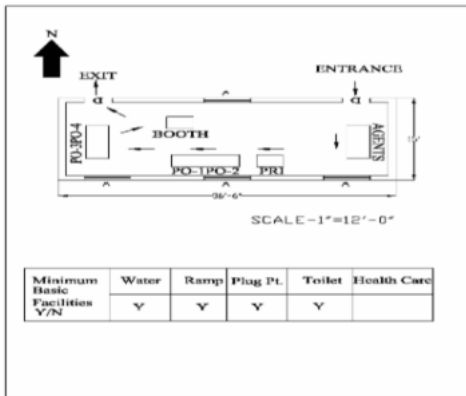

নির্বাচক নিবন্ধন আধিকারিকের স্বাক্ষর

Nazri Naksha

Google Map View

Polling Station Building Front View

Polling Station Front View

Cad View

Key MAP View

1 নাম : উম্মো আকতার হারুনোশ স্বামীর নাম : মুহাম্মদ সেলিম সেখ বাড়ির নং : ৯৬ বয়স : 30 লিঙ্গ : মহিলা	ZMU1538792 ফটো উপলব্ধ	2 নাম : পোনকা সিংহ স্বামীর নাম : দ্বিজেন সিংহ বাড়ির নং : বয়স : 47 লিঙ্গ : মহিলা	CKS1804772 ফটো উপলব্ধ	3 নাম : আকতার খাতুন পিতার নাম : সুইদুল সেখ বাড়ির নং : n0063 বয়স : 29 লিঙ্গ : মহিলা	ZMU1719483 ফটো উপলব্ধ
4 নাম : রেমান সেখ পিতার নাম : আতাউর রহমান বাড়ির নং : n0101 বয়স : 28 লিঙ্গ : পুরুষ	ZMU1719467 ফটো উপলব্ধ	5 নাম : মুনতাজ সেখ পিতার নাম : গিয়াসউদ্দিন সেখ বাড়ির নং : n0094 বয়স : 41 লিঙ্গ : পুরুষ	CKS2727709 ফটো উপলব্ধ	6 নাম : এতাজুল সেখ পিতার নাম : গিয়াসউদ্দিন সেখ বাড়ির নং : n0094 বয়স : 42 লিঙ্গ : পুরুষ	CKS3135613 ফটো উপলব্ধ
7 নাম : আসরিনা বিবি স্বামীর নাম : এতাজুল সেখ বাড়ির নং : n0094 বয়স : 43 লিঙ্গ : মহিলা	ZMU0758037 ফটো উপলব্ধ	8 নাম : সমরত স্বামীর নাম : গিয়াসউদ্দিন বাড়ির নং : n0094 বয়স : 77 লিঙ্গ : মহিলা	WB/07/049/654016 ফটো উপলব্ধ	9 নাম : মর্জিনা খাতুন পিতার নাম : কাইয়ূদ্দিন সেখ বাড়ির নং : n0062 বয়স : 34 লিঙ্গ : মহিলা	ZMU1272483 ফটো উপলব্ধ
10 নাম : আব্দুর রহিম পিতার নাম : কাইয়ূদ্দিন সেখ বাড়ির নং : n0062 বয়স : 35 লিঙ্গ : পুরুষ	ZMU1627231 ফটো উপলব্ধ	11 নাম : ফেঙ্গী খাতুন স্বামীর নাম : মোস্তফা সেখ বাড়ির নং : n0045 বয়স : 30 লিঙ্গ : মহিলা	ZMU1626977 ফটো উপলব্ধ	12 নাম : সেরিনা খাতুন পিতার নাম : নজরুল সেখ বাড়ির নং : n0045 বয়স : 29 লিঙ্গ : মহিলা	ZMU1627074 ফটো উপলব্ধ
13 নাম : আব্দুল খালেক পিতার নাম : মোঃ নজরুল ইসলাম বাড়ির নং : n0012 বয়স : 30 লিঙ্গ : পুরুষ	ZMU1522275 ফটো উপলব্ধ	14 নাম : রিনা খাতুন স্বামীর নাম : গোলাম আহমেদ মোর্তুজা বাড়ির নং : বয়স : 35 লিঙ্গ : মহিলা	ZMU1025253 ফটো উপলব্ধ	15 নাম : নাসিমা খাতুন স্বামীর নাম : আব্দুল হাসান বাড়ির নং : বয়স : 35 লিঙ্গ : মহিলা	ZMU0926782 ফটো উপলব্ধ
16 নাম : মোঃ মেরাজুল হক পিতার নাম : সোহরাব আলি বাড়ির নং : n0048 বয়স : 62 লিঙ্গ : পুরুষ	WB/07/049/654198 ফটো উপলব্ধ	17 নাম : মোসাঃ জারেক খাতুন স্বামীর নাম : মোঃ মেরাজুল হক বাড়ির নং : n0048 বয়স : 64 লিঙ্গ : মহিলা	WB/07/049/654193 ফটো উপলব্ধ	18 নাম : নাদিরা খাতুন পিতার নাম : কাইয়ূদ্দিন সেখ বাড়ির নং : n0187 বয়স : 36 লিঙ্গ : মহিলা	ZMU1269455 ফটো উপলব্ধ
19 নাম : ফুরকান খাতুন স্বামীর নাম : আতাউর রহমান বাড়ির নং : N0034 বয়স : 37 লিঙ্গ : মহিলা	ZMU1845577 ফটো উপলব্ধ	20 নাম : মাহাবুদা পারভীন পিতার নাম : তাজামুল হক বাড়ির নং : n0008 বয়স : 26 লিঙ্গ : মহিলা	ZMU1845510 ফটো উপলব্ধ	21 নাম : সজিবুল সেখ পিতার নাম : মজিবুর সেখ বাড়ির নং : n0060 বয়স : 26 লিঙ্গ : পুরুষ	ZMU1845502 ফটো উপলব্ধ
22 নাম : টগরী খাতুন স্বামীর নাম : রফিকুল ইসলাম বাড়ির নং : N0025 বয়স : 27 লিঙ্গ : মহিলা	ZMU1845478 ফটো উপলব্ধ	23 নাম : সায়েমা খাতুন স্বামীর নাম : আসরাফুল হক বাড়ির নং : n0004 বয়স : 32 লিঙ্গ : মহিলা	ZMU1272533 ফটো উপলব্ধ	24 নাম : সিউলি খাতুন স্বামীর নাম : কেজাউল হক বাড়ির নং : n0004 বয়স : 36 লিঙ্গ : মহিলা	ZMU0758888 ফটো উপলব্ধ
25 নাম : রাসেদা খাতুন পিতার নাম : মজিবুর রহমান বাড়ির নং : N0121 বয়স : 26 লিঙ্গ : মহিলা	ZMU1845411 ফটো উপলব্ধ	26 নাম : বাদল সেখ পিতার নাম : জামিদ সেখ বাড়ির নং : n0091 বয়স : 55 লিঙ্গ : পুরুষ	ZMU2050789 ফটো উপলব্ধ	27 নাম : ইলিয়াস আলি পিতার নাম : আইনুল হক বাড়ির নং : n0050 বয়স : 43 লিঙ্গ : পুরুষ	CKS2727220 ফটো উপলব্ধ
28 নাম : সুফেরা বিবি স্বামীর নাম : রেমান সেখ বাড়ির নং : n0081 বয়স : 33 লিঙ্গ : মহিলা	ZMU1522200 ফটো উপলব্ধ	29 নাম : রেমান সেখ মায়ের নাম : আশমা বেগম বাড়ির নং : n0081 বয়স : 34 লিঙ্গ : পুরুষ	ZMU1186444 ফটো উপলব্ধ	30 নাম : মানিক সেখ পিতার নাম : সুইদুল সেখ বাড়ির নং : n0063 বয়স : 56 লিঙ্গ : পুরুষ	ZMU2046928 ফটো উপলব্ধ