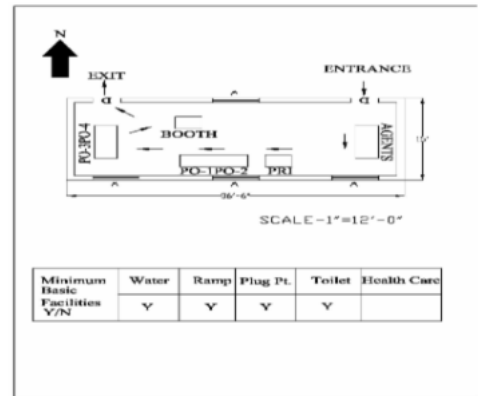

নির্বাচক নিবন্ধন আধিকারিকের স্বাক্ষর

Nazri Naksha

Google Map View

Polling Station Building Front View

Polling Station Front View

Cad View

Key MAP View

1 নাম : সুন্দর আলি পিতার নাম: গাজী রহমান বাড়ির নং : n0084 বয়স : 39 লিঙ্গ : পুরুষ	ZMU0762724 ফটো উপলব্ধ	2 নাম : রফিকুল ইসলাম পিতার নাম: সেরাজ সেখ বাড়ির নং : n0101 বয়স : 37 লিঙ্গ : পুরুষ	ZMU0948505 ফটো উপলব্ধ	3 নাম : তসলেমা বিবি স্বামীর নাম: মানজার সেখ বাড়ির নং : n0089 বয়স : 44 লিঙ্গ : মহিলা	CKS3137098 ফটো উপলব্ধ
4 নাম : মাজহার পিতার নাম: গালিম বাড়ির নং : n0089 বয়স : 52 লিঙ্গ : পুরুষ	ZMU1212901 ফটো উপলব্ধ	5 নাম : নাদিরা স্বামীর নাম: মতিউর বাড়ির নং : n0089 বয়স : 53 লিঙ্গ : মহিলা	WB/07/049/657176 ফটো উপলব্ধ	6 নাম : নাসিমা বিবি স্বামীর নাম: মতিউর রহমান বাড়ির নং : n0089 বয়স : 56 লিঙ্গ : মহিলা	ZMU1417567 ফটো উপলব্ধ
7 নাম : সায়োমা পিতার নাম: গালিম বাড়ির নং : n0089 বয়স : 49 লিঙ্গ : মহিলা	WB/07/049/657189 ফটো উপলব্ধ	8 নাম : সামসুদ্দিন লেক পিতার নাম: গালিম সেখ বাড়ির নং : n0089 বয়স : 33 লিঙ্গ : পুরুষ	ZMU1272707 ফটো উপলব্ধ	9 নাম : আমেনা বেওয়া স্বামীর নাম: গালিম বাড়ির নং : n0089 বয়স : 75 লিঙ্গ : মহিলা	ZMU2781482 ফটো উপলব্ধ
10 নাম : নুর আলম পিতার নাম: গাজী রহমান বাড়ির নং : n0084 বয়স : 41 লিঙ্গ : পুরুষ	ZMU0762716 ফটো উপলব্ধ	11 নাম : রাবিয়া বিবি স্বামীর নাম: আতাউর রহমান বাড়ির নং : n0093 বয়স : 57 লিঙ্গ : মহিলা	ZMU2534188 ফটো উপলব্ধ	12 নাম : শহরবানু বিবি স্বামীর নাম: নজর আলী বাড়ির নং : n0087 বয়স : 49 লিঙ্গ : মহিলা	WB/07/049/657442 ফটো উপলব্ধ
13 নাম : নজর পিতার নাম: জিনাতুল্লা বাড়ির নং : n0087 বয়স : 63 লিঙ্গ : পুরুষ	ZMU2768406 ফটো উপলব্ধ	14 নাম : হাবিবুল সেখ পিতার নাম: সেরাজুল সেখ বাড়ির নং : n0086 বয়স : 30 লিঙ্গ : পুরুষ	ZMU1522457 ফটো উপলব্ধ	15 নাম : হাওয়া বিবি স্বামীর নাম: সেরাজুল বাড়ির নং : n0086 বয়স : 50 লিঙ্গ : মহিলা	ZMU1522689 ফটো উপলব্ধ
16 নাম : সেরাজুল পিতার নাম: জিনাতুল্লা বাড়ির নং : n0086 বয়স : 56 লিঙ্গ : পুরুষ	WB/07/049/657388 ফটো উপলব্ধ	17 নাম : আব্দুস সালাম পিতার নাম: আব্দুল রাজ্জাক বাড়ির নং : n0056 বয়স : 27 লিঙ্গ : পুরুষ	ZMU1805621 ফটো উপলব্ধ	18 নাম : মতিউর রহমান পিতার নাম: আব্দুস বাড়ির নং : n0115 বয়স : 29 লিঙ্গ : পুরুষ	ZMU1805605 ফটো উপলব্ধ
19 নাম : রহিম সেখ পিতার নাম: আলতাভ সেখ বাড়ির নং : n0056 বয়স : 27 লিঙ্গ : পুরুষ	ZMU1805555 ফটো উপলব্ধ	20 নাম : সাবানা খাতুন পিতার নাম: নাসির সেখ বাড়ির নং : n0031 বয়স : 28 লিঙ্গ : মহিলা	ZMU1719954 ফটো উপলব্ধ	21 নাম : মোঃ মুকলেমুর রহমান পিতার নাম: সেরাজুল ইসলাম বাড়ির নং : n0120 বয়স : 30 লিঙ্গ : পুরুষ	ZMU1719947 ফটো উপলব্ধ
22 নাম : পিঙ্কি বিবি স্বামীর নাম: মতিউর সেখ বাড়ির নং : n0126 বয়স : 32 লিঙ্গ : মহিলা	ZMU1719913 ফটো উপলব্ধ	23 নাম : তানজিলা খাতুন পিতার নাম: মতিউর রহমান বাড়ির নং : n0089 বয়স : 30 লিঙ্গ : মহিলা	ZMU1719806 ফটো উপলব্ধ	24 নাম : নৈয়নুল হক পিতার নাম: ফরমান সেখ বাড়ির নং : n0005 বয়স : 55 লিঙ্গ : পুরুষ	WB/07/049/657405 ফটো উপলব্ধ
25 নাম : কাবির সেখ পিতার নাম: সেরাজুল সেখ বাড়ির নং : n0093 বয়স : 43 লিঙ্গ : পুরুষ	CKS3322773 ফটো উপলব্ধ	26 নাম : রুবি খাতুন স্বামীর নাম: গালিম সেখ বাড়ির নং : n0038 বয়স : 31 লিঙ্গ : মহিলা	ZMU1393081 ফটো উপলব্ধ	27 নাম : আব্দুল সালাম পিতার নাম: সুজার আলি বাড়ির নং : n0059 বয়স : 44 লিঙ্গ : পুরুষ	ZMU0760140 ফটো উপলব্ধ
28 নাম : আলিআরা বিবি স্বামীর নাম: তৈমুর সেখ বাড়ির নং : n0122 বয়স : 53 লিঙ্গ : মহিলা	WB/07/049/657107 ফটো উপলব্ধ	29 নাম : মুকরেমা খাতুন স্বামীর নাম: রফিকুল ইসলাম বাড়ির নং : n0101 বয়স : 32 লিঙ্গ : মহিলা	ZMU1522671 ফটো উপলব্ধ	30 নাম : মোঃ সেলিম খাতুন স্বামীর নাম: সফিকুল সেখ বাড়ির নং : n0056 বয়স : 28 লিঙ্গ : মহিলা	ZMU1845890 ফটো উপলব্ধ