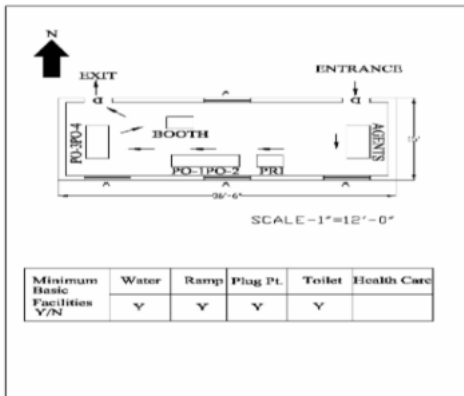

নির্বাচক নিবন্ধন আধিকারিকের স্বাক্ষর

Nazri Naksha

Google Map View

Polling Station Building Front View

Polling Station Front View

Cad View

Key MAP View

1 নাম : সুন্দর আলি পিতার নাম: গাজী রহমান বাড়ির নং : n0084 বয়স : 39 লিঙ্গ : পুরুষ	ZMU0762724 ফটো উপলব্ধ	2 নাম : রফিকুল ইসলাম পিতার নাম: সেরাজ সেখ বাড়ির নং : n0101 বয়স : 37 লিঙ্গ : পুরুষ	ZMU0948505 ফটো উপলব্ধ	3 নাম : তসলেমা বিবি স্বামীর নাম: মানজার সেখ বাড়ির নং : n0089 বয়স : 44 লিঙ্গ : মহিলা	CKS3137098 ফটো উপলব্ধ
4 নাম : মাজহার পিতার নাম: গালিম বাড়ির নং : n0089 বয়স : 52 লিঙ্গ : পুরুষ	ZMU1212901 ফটো উপলব্ধ	5 নাম : নাদিরা স্বামীর নাম: মতিউর বাড়ির নং : n0089 বয়স : 53 লিঙ্গ : মহিলা	WB/07/049/657176 ফটো উপলব্ধ	6 নাম : নাসিমা বিবি স্বামীর নাম: মতিউর রহমান বাড়ির নং : n0089 বয়স : 56 লিঙ্গ : মহিলা	ZMU1417567 ফটো উপলব্ধ
7 নাম : সায়োমা পিতার নাম: গালিম বাড়ির নং : n0089 বয়স : 49 লিঙ্গ : মহিলা	WB/07/049/657189 ফটো উপলব্ধ	8 নাম : সামসুদ্দিন লেক পিতার নাম: গালিম সেখ বাড়ির নং : n0089 বয়স : 33 লিঙ্গ : পুরুষ	ZMU1272707 ফটো উপলব্ধ	9 নাম : আমেনা বেওয়া স্বামীর নাম: গালিম বাড়ির নং : n0089 বয়স : 75 লিঙ্গ : মহিলা	ZMU2781482 ফটো উপলব্ধ
10 নাম : নুর আলম পিতার নাম: গাজী রহমান বাড়ির নং : n0084 বয়স : 41 লিঙ্গ : পুরুষ	ZMU0762716 ফটো উপলব্ধ	11 নাম : রাবিয়া বিবি স্বামীর নাম: আতাউর রহমান বাড়ির নং : n0093 বয়স : 57 লিঙ্গ : মহিলা	ZMU2534188 ফটো উপলব্ধ	12 নাম : শহরবানু বিবি স্বামীর নাম: নজর আলী বাড়ির নং : n0087 বয়স : 49 লিঙ্গ : মহিলা	WB/07/049/657442 ফটো উপলব্ধ
13 নাম : নজর পিতার নাম: জিনাতুল্লা বাড়ির নং : n0087 বয়স : 63 লিঙ্গ : পুরুষ	ZMU2768406 ফটো উপলব্ধ	14 নাম : হাবিবুল সেখ পিতার নাম: সেরাজুল সেখ বাড়ির নং : n0086 বয়স : 30 লিঙ্গ : পুরুষ	ZMU1522457 ফটো উপলব্ধ	15 নাম : হাওয়া বিবি স্বামীর নাম: সেরাজুল বাড়ির নং : n0086 বয়স : 50 লিঙ্গ : মহিলা	ZMU1522689 ফটো উপলব্ধ
16 নাম : সেরাজুল পিতার নাম: জিনাতুল্লা বাড়ির নং : n0086 বয়স : 56 লিঙ্গ : পুরুষ	WB/07/049/657388 ফটো উপলব্ধ	17 নাম : আব্দুস সালাম পিতার নাম: আব্দুল রাজ্জাক বাড়ির নং : n0056 বয়স : 27 লিঙ্গ : পুরুষ	ZMU1805621 ফটো উপলব্ধ	18 নাম : মতিউর রহমান পিতার নাম: আব্দুস বাড়ির নং : n0115 বয়স : 29 লিঙ্গ : পুরুষ	ZMU1805605 ফটো উপলব্ধ
19 নাম : রহিম সেখ পিতার নাম: আলতাভ সেখ বাড়ির নং : n0056 বয়স : 27 লিঙ্গ : পুরুষ	ZMU1805555 ফটো উপলব্ধ	20 নাম : সাবানা খাতুন পিতার নাম: নাসির সেখ বাড়ির নং : n0031 বয়স : 28 লিঙ্গ : মহিলা	ZMU1719954 ফটো উপলব্ধ	21 নাম : মোঃ মুকলেমুর রহমান পিতার নাম: সেরাজুল ইসলাম বাড়ির নং : n0120 বয়স : 30 লিঙ্গ : পুরুষ	ZMU1719947 ফটো উপলব্ধ
22 নাম : পিঙ্কি বিবি স্বামীর নাম: মতিউর সেখ বাড়ির নং : n0126 বয়স : 32 লিঙ্গ : মহিলা	ZMU1719913 ফটো উপলব্ধ	23 নাম : তানজিলা খাতুন পিতার নাম: মতিউর রহমান বাড়ির নং : n0089 বয়স : 30 লিঙ্গ : মহিলা	ZMU1719806 ফটো উপলব্ধ	24 নাম : নৈয়নুল হক পিতার নাম: ফরমান সেখ বাড়ির নং : n0005 বয়স : 55 লিঙ্গ : পুরুষ	WB/07/049/657405 ফটো উপলব্ধ
25 নাম : কাবির সেখ পিতার নাম: সেরাজুল সেখ বাড়ির নং : n0093 বয়স : 43 লিঙ্গ : পুরুষ	CKS3322773 ফটো উপলব্ধ	26 নাম : রুবি খাতুন স্বামীর নাম: গালিম সেখ বাড়ির নং : n0038 বয়স : 31 লিঙ্গ : মহিলা	ZMU1393081 ফটো উপলব্ধ	27 নাম : আব্দুল সালাম পিতার নাম: সুজার আলি বাড়ির নং : n0059 বয়স : 44 লিঙ্গ : পুরুষ	ZMU0760140 ফটো উপলব্ধ
28 নাম : আলিআরা বিবি স্বামীর নাম: তৈমুর সেখ বাড়ির নং : n0122 বয়স : 53 লিঙ্গ : মহিলা	WB/07/049/657107 ফটো উপলব্ধ	29 নাম : মুকরেমা খাতুন স্বামীর নাম: রফিকুল ইসলাম বাড়ির নং : n0101 বয়স : 32 লিঙ্গ : মহিলা	ZMU1522671 ফটো উপলব্ধ	30 নাম : মোঃ সেলিম খাতুন স্বামীর নাম: সফিকুল সেখ বাড়ির নং : n0056 বয়স : 28 লিঙ্গ : মহিলা	ZMU1845890 ফটো উপলব্ধ