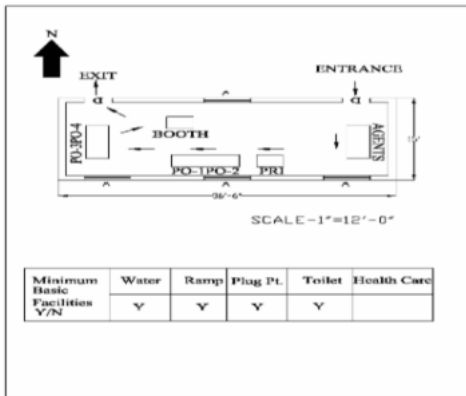

নির্বাচক নিবন্ধন আধিকারিকের স্বাক্ষর

Nazri Naksha

Google Map View

Polling Station Building Front View

Polling Station Front View

Cad View

Key MAP View

1 নাম : জিয়াউল হক পিতার নাম: সেখ নিয়াজুদ্দিন বাড়ির নং : n0007 বয়স : 42 লিঙ্গ : পুরুষ	CKS3215423 ফটো উপলব্ধ	2 নাম : সুশান্ত সিংহ পিতার নাম: কেদার সিংহ বাড়ির নং : N0104 বয়স : 41 লিঙ্গ : পুরুষ	ZMU1846153 ফটো উপলব্ধ	3 নাম : রাসেল সেখ পিতার নাম: রুহুল সেখ বাড়ির নং : N0270 বয়স : 27 লিঙ্গ : পুরুষ	ZMU1846146 ফটো উপলব্ধ
4 নাম : ইয়াসিন সেখ পিতার নাম: মুহাম্মাদুল হক বাড়ির নং : N0004 বয়স : 26 লিঙ্গ : পুরুষ	ZMU1846112 ফটো উপলব্ধ	5 নাম : সহিবুল সেখ পিতার নাম: মুহাম্মাদুল হক বাড়ির নং : N0051 বয়স : 26 লিঙ্গ : পুরুষ	ZMU1846104 ফটো উপলব্ধ	6 নাম : কুসিদা খাতুন স্বামীর নাম: শহিদুল হক বাড়ির নং : N0006 বয়স : 32 লিঙ্গ : মহিলা	ZMU1846187 ফটো উপলব্ধ
7 নাম : সাফানুর খাতুন পিতার নাম: রেজাউল সেখ বাড়ির নং : N0221 বয়স : 28 লিঙ্গ : মহিলা	ZMU1846203 ফটো উপলব্ধ	8 নাম : জোত্না খাতুন পিতার নাম: উম্মেদ আলি বাড়ির নং : N0002 বয়স : 28 লিঙ্গ : মহিলা	ZMU1846195 ফটো উপলব্ধ	9 নাম : নাজিমা বিবি স্বামীর নাম: জোহিরুল ইসলাম বাড়ির নং : n0007 বয়স : 48 লিঙ্গ : মহিলা	CKS2729788 ফটো উপলব্ধ
10 নাম : জোহিরুল ইসলাম পিতার নাম: মুহাম্মাদুল হক বাড়ির নং : n0007 বয়স : 52 লিঙ্গ : পুরুষ	WB/07/049/660208 ফটো উপলব্ধ	11 নাম : তোহমিনা বিবি স্বামীর নাম: নিয়াজুদ্দিন সেখ বাড়ির নং : n0007 বয়স : 77 লিঙ্গ : মহিলা	WB/07/049/660549 ফটো উপলব্ধ	12 নাম : সাকিলা খাতুন স্বামীর নাম: জিয়াউল হক বাড়ির নং : n0007 বয়স : 35 লিঙ্গ : মহিলা	ZMU1096429 ফটো উপলব্ধ
13 নাম : নাদেরা বিবি স্বামীর নাম: চাঁদমহম্মদ সেখ বাড়ির নং : n0029 বয়স : 57 লিঙ্গ : মহিলা	WB/07/049/660234 ফটো উপলব্ধ	14 নাম : সেখ চাঁদমহম্মদ পিতার নাম: সাহেবালি সেখ বাড়ির নং : n0029 বয়স : 64 লিঙ্গ : পুরুষ	WB/07/049/660100 ফটো উপলব্ধ	15 নাম : সোহাগী বিবি স্বামীর নাম: আতাউর রহমান বাড়ির নং : n0030 বয়স : 53 লিঙ্গ : মহিলা	WB/07/049/660131 ফটো উপলব্ধ
16 নাম : সায়েরা বিবি স্বামীর নাম: মোজাম্মেল বাড়ির নং : n0036 বয়স : 59 লিঙ্গ : মহিলা	WB/07/049/660066 ফটো উপলব্ধ	17 নাম : মানিক সেখ পিতার নাম: মোজাম্মেল সেখ বাড়ির নং : n0036 বয়স : 42 লিঙ্গ : পুরুষ	CKS2730596 ফটো উপলব্ধ	18 নাম : আনারুল পিতার নাম: মোজাম্মেল বাড়ির নং : n0036 বয়স : 36 লিঙ্গ : পুরুষ	ZMU1272848 ফটো উপলব্ধ
19 নাম : হামিদুল সেখ মায়ের নাম: সুলেখা বেগম বাড়ির নং : n0036 বয়স : 29 লিঙ্গ : পুরুষ	ZMU1627819 ফটো উপলব্ধ	20 নাম : আমিরুল সেখ পিতার নাম: মুহাম্মাদুল হক বাড়ির নং : n0037 বয়স : 42 লিঙ্গ : পুরুষ	CKS2730323 ফটো উপলব্ধ	21 নাম : মুকলেশ সেখ পিতার নাম: মুহাম্মাদুল হক বাড়ির নং : n0037 বয়স : 40 লিঙ্গ : পুরুষ	ZMU1095835 ফটো উপলব্ধ
22 নাম : রাধীকা মন্ডল স্বামীর নাম: বিরেন মন্ডল বাড়ির নং : n0044 বয়স : 44 লিঙ্গ : মহিলা	CKS3391398 ফটো উপলব্ধ	23 নাম : সাজিনুর বিবি স্বামীর নাম: সাদেক বাড়ির নং : n0054 বয়স : 71 লিঙ্গ : মহিলা	CKS3137791 ফটো উপলব্ধ	24 নাম : মোহন সিংহ পিতার নাম: কেদার সিংহ বাড়ির নং : n0098 বয়স : 56 লিঙ্গ : পুরুষ	CKS3137635 ফটো উপলব্ধ
25 নাম : কনিকা সিংহ স্বামীর নাম: মোহন সিংহ বাড়ির নং : n0098 বয়স : 51 লিঙ্গ : মহিলা	CKS1805746 ফটো উপলব্ধ	26 নাম : দেবশীষ সিংহ পিতার নাম: মোহন সিংহ বাড়ির নং : n0098 বয়স : 30 লিঙ্গ : পুরুষ	ZMU1627827 ফটো উপলব্ধ	27 নাম : বুলেট সিংহ পিতার নাম: মনু সিংহ বাড়ির নং : n0157 বয়স : 31 লিঙ্গ : পুরুষ	ZMU1522820 ফটো উপলব্ধ
28 নাম : সেতারা খাতুন স্বামীর নাম: মুহাম্মাদুল হক বাড়ির নং : n0162 বয়স : 43 লিঙ্গ : মহিলা	ZMU1096197 ফটো উপলব্ধ	29 নাম : নাসীমা স্বামীর নাম: রুজিল সেখ বাড়ির নং : n0167 বয়স : 42 লিঙ্গ : মহিলা	CKS2877504 ফটো উপলব্ধ	30 নাম : জামাল সেখ পিতার নাম: খোসবর সেখ বাড়ির নং : n0212 বয়স : 33 লিঙ্গ : পুরুষ	ZMU1393206 ফটো উপলব্ধ