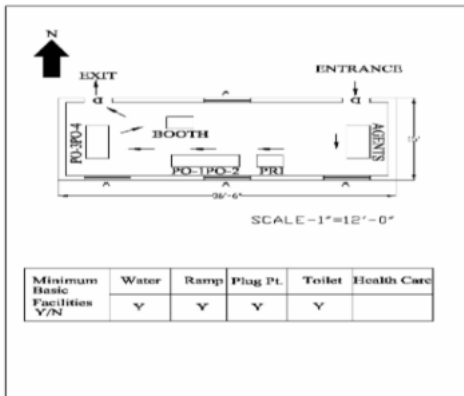

নির্বাচক নিবন্ধন আধিকারিকের স্বাক্ষর

Nazri Naksha

Google Map View

Polling Station Building Front View

Polling Station Front View

Cad View

Key MAP View

1 নাম : মামুনী মন্ডল স্বামীর নাম: কংসা মন্ডল বাড়ির নং : N0086 বয়স : 29 লিঙ্গ : মহিলা	ZMU2167278 ফটো উপলব্ধ	2 নাম : খতিজা বিবি স্বামীর নাম: আবদুল রহমান বাড়ির নং : n0237 বয়স : 101 লিঙ্গ : মহিলা	CKS2752129 ফটো উপলব্ধ	3 নাম : বেলি মন্ডল স্বামীর নাম: পবন মন্ডল বাড়ির নং : n0188 বয়স : 40 লিঙ্গ : মহিলা	ZMU1096049 ফটো উপলব্ধ
4 নাম : প্রতাপ মন্ডল পিতার নাম: গগন মন্ডল বাড়ির নং : n0086 বয়স : 38 লিঙ্গ : পুরুষ	ZMU1096841 ফটো উপলব্ধ	5 নাম : সুমিত্রা মন্ডল স্বামীর নাম: প্রতাপ মন্ডল বাড়ির নং : n0086 বয়স : 36 লিঙ্গ : মহিলা	ZMU1186949 ফটো উপলব্ধ	6 নাম : কংশ মন্ডল পিতার নাম: গগন মন্ডল বাড়ির নং : n0086 বয়স : 34 লিঙ্গ : পুরুষ	ZMU1523570 ফটো উপলব্ধ
7 নাম : দিগম্বর মন্ডল পিতার নাম: গগন মন্ডল বাড়ির নং : n0086 বয়স : 35 লিঙ্গ : পুরুষ	ZMU1096833 ফটো উপলব্ধ	8 নাম : সনকা মণ্ডল পিতার নাম: সুরেশ মণ্ডল বাড়ির নং : ৭০০০ বয়স : 32 লিঙ্গ : মহিলা	ZMU1275395 ফটো উপলব্ধ	9 নাম : দুর্গেশ মণ্ডল পিতার নাম: মধু মণ্ডল বাড়ির নং : n0142 বয়স : 70 লিঙ্গ : পুরুষ	ZMU2077758 ফটো উপলব্ধ
10 নাম : কাঞ্চন মন্ডল পিতার নাম: সুকুমার মন্ডল বাড়ির নং : n0134 বয়স : 35 লিঙ্গ : পুরুষ	ZMU0948976 ফটো উপলব্ধ	11 নাম : শ্যামল মন্ডল পিতার নাম: কার্তিক মন্ডল বাড়ির নং : n0065 বয়স : 36 লিঙ্গ : পুরুষ	ZMU1096890 ফটো উপলব্ধ	Q 12 নাম : রেনু মন্ডল স্বামীর নাম: খগেন মণ্ডল বাড়ির নং : বয়স : 48 লিঙ্গ : মহিলা	CKS2055556 ফটো উপলব্ধ
13 নাম : আস্তিক মন্ডল পিতার নাম: নয়ন মন্ডল বাড়ির নং : n0085 বয়স : 32 লিঙ্গ : পুরুষ	ZMU1273119 ফটো উপলব্ধ	14 নাম : উদয় মন্ডল পিতার নাম: লক্ষীকান্ত মন্ডল বাড়ির নং : n0087 বয়স : 41 লিঙ্গ : পুরুষ	CKS3454188 ফটো উপলব্ধ	15 নাম : চম্পলা মন্ডল স্বামীর নাম: বিজয় মণ্ডল বাড়ির নং : n0118 বয়স : 60 লিঙ্গ : মহিলা	ZMU2668416 ফটো উপলব্ধ
16 নাম : বীরেন মণ্ডল পিতার নাম: বিনোদ মণ্ডল বাড়ির নং : n0072 বয়স : 55 লিঙ্গ : পুরুষ	CKS3139383 ফটো উপলব্ধ	17 নাম : মানসী মন্ডল স্বামীর নাম: বিধান মন্ডল বাড়ির নং : n0072 বয়স : 31 লিঙ্গ : মহিলা	ZMU1523711 ফটো উপলব্ধ	18 নাম : নয়ন মণ্ডল পিতার নাম: বোডন মণ্ডল বাড়ির নং : n0085 বয়স : 66 লিঙ্গ : পুরুষ	CKS2055226 ফটো উপলব্ধ
19 নাম : মহাদেব মন্ডল পিতার নাম: নয়ন মন্ডল বাড়ির নং : n0085 বয়স : 36 লিঙ্গ : পুরুষ	ZMU1096999 ফটো উপলব্ধ	20 নাম : পলাশ মন্ডল পিতার নাম: ভাবেশ মন্ডল বাড়ির নং : এন0106 বয়স : 27 লিঙ্গ : পুরুষ	ZMU1999143 ফটো উপলব্ধ	21 নাম : জ্যোৎস্না মন্ডল স্বামীর নাম: আস্তিক মন্ডল বাড়ির নং : ৭০০৮৫ বয়স : 31 লিঙ্গ : মহিলা	ZMU1974708 ফটো উপলব্ধ
22 নাম : সৌরভ মন্ডল পিতার নাম: দিলীপ মন্ডল বাড়ির নং : ৭০০৮৮ বয়স : 25 লিঙ্গ : পুরুষ	ZMU1974740 ফটো উপলব্ধ	23 নাম : উষা মন্ডল স্বামীর নাম: সুব্রত মন্ডল বাড়ির নং : N0165 বয়স : 29 লিঙ্গ : মহিলা	ZMU2009009 ফটো উপলব্ধ	24 নাম : কাঞ্চন মন্ডল স্বামীর নাম: পলাশ মন্ডল বাড়ির নং : ৭০০৫৬ বয়স : 27 লিঙ্গ : মহিলা	ZMU1974765 ফটো উপলব্ধ
25 নাম : সোনামুণী মন্ডল পিতার নাম: অসুতোস মন্ডল বাড়ির নং : এন0103 বয়স : 25 লিঙ্গ : মহিলা	ZMU1941434 ফটো উপলব্ধ	26 নাম : চন্দনা মণ্ডল স্বামীর নাম: নিখীল মণ্ডল বাড়ির নং : n0034 বয়স : 48 লিঙ্গ : মহিলা	CKS2732568 ফটো উপলব্ধ	27 নাম : নিখীল মণ্ডল পিতার নাম: গিরীশ মণ্ডল বাড়ির নং : n0034 বয়স : 57 লিঙ্গ : পুরুষ	ZMU2669638 ফটো উপলব্ধ
28 নাম : সুস্মিতা মন্ডল মায়ের নাম: সনকা মন্ডল বাড়ির নং : এন0098 বয়স : 25 লিঙ্গ : মহিলা	ZMU1943315 ফটো উপলব্ধ	29 নাম : কালিপদ মণ্ডল পিতার নাম: সতীশ মণ্ডল বাড়ির নং : এন0047 বয়স : 66 লিঙ্গ : পুরুষ	WB/07/049/660764 ফটো উপলব্ধ	30 নাম : উত্তম মণ্ডল পিতার নাম: কালিপদ মণ্ডল বাড়ির নং : n0047 বয়স : 42 লিঙ্গ : পুরুষ	CKS3392255 ফটো উপলব্ধ