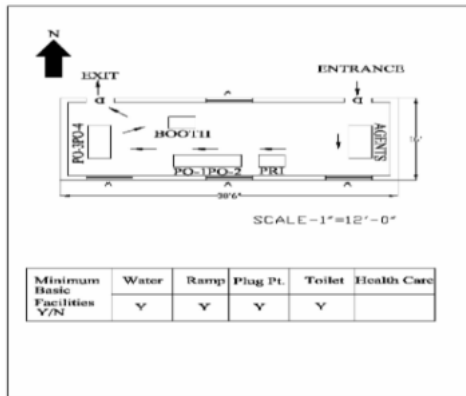

নির্বাচক নিবন্ধন আধিকারিকের স্বাক্ষর

Nazri Naksha

Google Map View

Polling Station Building Front View

Polling Station Front View

Cad View

Key MAP View

1 নাম : রোফিনা বিবি স্বামীর নাম : লুৎফল সেখ বাড়ির নং : n0029 বয়স : 37 লিঙ্গ : মহিলা	ZMU0949446 ফটো উপলব্ধ	2 নাম : তোতা মিয়া স্বামীর নাম : আব্দুল সেখ বাড়ির নং : n0029 বয়স : 36 লিঙ্গ : পুরুষ	ZMU1098508 ফটো উপলব্ধ	3 নাম : কদবানু বিবি স্বামীর নাম : আব্দুল সেখ বাড়ির নং : n0029 বয়স : 66 লিঙ্গ : মহিলা	CKS1042423 ফটো উপলব্ধ
4 নাম : আবদুল সেখ পিতার নাম : এশরাফুদ্দিন সেখ বাড়ির নং : n0029 বয়স : 71 লিঙ্গ : পুরুষ	CKS1042415 ফটো উপলব্ধ	5 নাম : লিলি খাতুন স্বামীর নাম : তৈমুর হোসেন বাড়ির নং : n0013 বয়স : 30 লিঙ্গ : মহিলা	ZMU1629005 ফটো উপলব্ধ	6 নাম : জলেনুর বিবি স্বামীর নাম : মহিবুর সেখ বাড়ির নং : n0013 বয়স : 56 লিঙ্গ : মহিলা	CKS1042563 ফটো উপলব্ধ
7 নাম : আমনুর বিবি স্বামীর নাম : তাজমুল সেখ বাড়ির নং : n0029 বয়স : 37 লিঙ্গ : মহিলা	ZMU0776179 ফটো উপলব্ধ	8 নাম : মহিবুর শেখ পিতার নাম : আহম্মদ আলি বাড়ির নং : n0013 বয়স : 61 লিঙ্গ : পুরুষ	CKS1042555 ফটো উপলব্ধ	9 নাম : তৈমুর হোসেন পিতার নাম : মহিবুর সেখ বাড়ির নং : n0013 বয়স : 31 লিঙ্গ : পুরুষ	ZMU1629021 ফটো উপলব্ধ
10 নাম : এনামুল হক পিতার নাম : মজলুম হক বাড়ির নং : n0019 বয়স : 29 লিঙ্গ : পুরুষ	ZMU1721422 ফটো উপলব্ধ	11 নাম : মৈমুর হোসেন পিতার নাম : মহিবুর সেখ বাড়ির নং : n0013 বয়স : 28 লিঙ্গ : পুরুষ	ZMU1721448 ফটো উপলব্ধ	12 নাম : লুতফাল সেখ পিতার নাম : আব্দুল সেখ বাড়ির নং : n0029 বয়স : 43 লিঙ্গ : পুরুষ	CKS3126695 ফটো উপলব্ধ
13 নাম : নাজেমা খাতুন পিতার নাম : ইসমাইল সেখ বাড়ির নং : N0031 বয়স : 28 লিঙ্গ : মহিলা	ZMU1848282 ফটো উপলব্ধ	14 নাম : রুবিনুর খাতুন পিতার নাম : জাকির হোসেন বাড়ির নং : N0018 বয়স : 27 লিঙ্গ : মহিলা	ZMU1848332 ফটো উপলব্ধ	15 নাম : আবু সুফিয়ান পিতার নাম : জাকির হোসেন বাড়ির নং : N0018 বয়স : 26 লিঙ্গ : পুরুষ	ZMU1848340 ফটো উপলব্ধ
16 নাম : রুকসানা খাতুন স্বামীর নাম : আব্দুল বারি বাড়ির নং : N0030 বয়স : 28 লিঙ্গ : মহিলা	ZMU1848365 ফটো উপলব্ধ	17 নাম : মুসফেরা বিবি স্বামীর নাম : তোতা মিয়া বাড়ির নং : n0029 বয়স : 32 লিঙ্গ : মহিলা	ZMU1524305 ফটো উপলব্ধ	18 নাম : লাইলি বিবি স্বামীর নাম : সোরিফ. সেখ বাড়ির নং : n0012 বয়স : 45 লিঙ্গ : মহিলা	CKS2051688 ফটো উপলব্ধ
19 নাম : সানাউল হক পিতার নাম : মজলুম হক বাড়ির নং : n0019 বয়স : 33 লিঙ্গ : পুরুষ	ZMU1524230 ফটো উপলব্ধ	20 নাম : অনজুরা বিবি স্বামীর নাম : লালবাহাদুর সেখ বাড়ির নং : n0013 বয়স : 34 লিঙ্গ : মহিলা	ZMU1273473 ফটো উপলব্ধ	21 নাম : মজলুম হক পিতার নাম : গোধন সেখ বাড়ির নং : n0019 বয়স : 63 লিঙ্গ : পুরুষ	CKS3384922 ফটো উপলব্ধ
22 নাম : খোসজান বিবি স্বামীর নাম : মজলুম হক বাড়ির নং : n0019 বয়স : 58 লিঙ্গ : মহিলা	CKS1042456 ফটো উপলব্ধ	23 নাম : লালবাহাদুর সেখ পিতার নাম : মহিবুর সেখ বাড়ির নং : n0013 বয়স : 30 লিঙ্গ : পুরুষ	ZMU1273481 ফটো উপলব্ধ	24 নাম : জিয়াউল হক পিতার নাম : আব্দুল সেখ বাড়ির নং : n0029 বয়স : 42 লিঙ্গ : পুরুষ	CKS3126711 ফটো উপলব্ধ
25 নাম : হীরা বিবি স্বামীর নাম : জিয়াউল হক বাড়ির নং : n0029 বয়স : 41 লিঙ্গ : মহিলা	CKS3129525 ফটো উপলব্ধ	26 নাম : সোনামুন্না খাতুন স্বামীর নাম : তোসিবুর রহমান বাড়ির নং : এন0188 বয়স : 23 লিঙ্গ : মহিলা	ZMU2552198 ফটো উপলব্ধ	27 নাম : তাজামুল সেখ পিতার নাম : আব্দুল সেখ বাড়ির নং : n0029 বয়স : 42 লিঙ্গ : মহিলা	CKS3126687 ফটো উপলব্ধ
28 নাম : রহিমা স্বামীর নাম : জিয়াউল হক বাড়ির নং : এন0095 বয়স : 55 লিঙ্গ : মহিলা	ZMU2068062 ফটো উপলব্ধ	29 নাম : হেনা খাতুন স্বামীর নাম : সফিক আজহার বাড়ির নং : এন0149 বয়স : 21 লিঙ্গ : মহিলা	ZMU2632487 ফটো উপলব্ধ	30 নাম : হামদুল সেখ পিতার নাম : নিয়াজুদ্দিন সেখ বাড়ির নং : N0149 বয়স : 26 লিঙ্গ : পুরুষ	ZMU1974310 ফটো উপলব্ধ