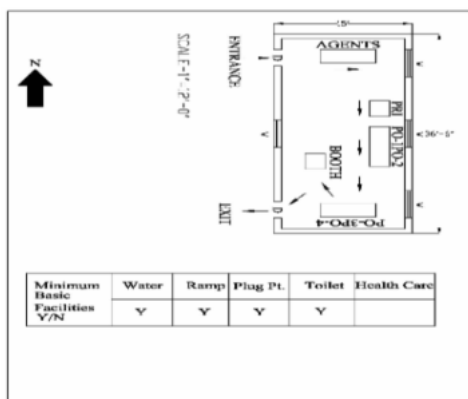

নির্বাচক নিবন্ধন আধিকারিকের স্বাক্ষর

Nazri Naksha

Google Map View

Polling Station Building Front View

Polling Station Front View

Cad View

Key MAP View

1 নাম : মলিনা বিবি স্বামীর নাম: আনারুল বাড়ির নং : n0020 বয়স : 42 লিঙ্গ : মহিলা	CKS2911535 ফটো উপলব্ধ	2 নাম : মুকতার বিবি স্বামীর নাম: মৌলানা আল-উল-সেখ বাড়ির নং : n0020 বয়স : 40 লিঙ্গ : মহিলা	ZMU1130566 ফটো উপলব্ধ	3 নাম : দুলালী বেওয়া স্বামীর নাম: সাজ্জাত বাড়ির নং : n0011 বয়স : 77 লিঙ্গ : মহিলা	CKS2911576 ফটো উপলব্ধ
4 নাম : মোসাঃ তাজিনুর স্বামীর নাম: জুলমত বাড়ির নং : n0011 বয়স : 42 লিঙ্গ : মহিলা	CKS2911600 ফটো উপলব্ধ	5 নাম : জুলমত সেখ পিতার নাম: সাজ্জাত সেখ বাড়ির নং : n0011 বয়স : 44 লিঙ্গ : পুরুষ	CKS2911592 ফটো উপলব্ধ	6 নাম : সাহানারা খাতুন স্বামীর নাম: সুকুর্দি সেখ বাড়ির নং : n0001 বয়স : 30 লিঙ্গ : মহিলা	ZMU1655539 ফটো উপলব্ধ
7 নাম : গোলাব সেখ সেখ পিতার নাম: সাজ্জাত সেখ বাড়ির নং : n0011 বয়স : 40 লিঙ্গ : পুরুষ	ZMU1130558 ফটো উপলব্ধ	8 নাম : অহিদা খাতুন পিতার নাম: আল-উদ্দিন সেখ বাড়ির নং : n008 বয়স : 35 লিঙ্গ : মহিলা	ZMU1130541 ফটো উপলব্ধ	9 নাম : সোনাভন মন্ডল পিতার নাম: ডুবু মন্ডল বাড়ির নং : n0315 বয়স : 28 লিঙ্গ : পুরুষ	ZMU1817147 ফটো উপলব্ধ
10 নাম : জুলি পারভিন স্বামীর নাম: মেকাউর সেখ বাড়ির নং : n0001 বয়স : 30 লিঙ্গ : মহিলা	ZMU1655497 ফটো উপলব্ধ	11 নাম : মেকাউর সেখ পিতার নাম: ইব্রাহিম সেখ বাড়ির নং : n0001 বয়স : 37 লিঙ্গ : পুরুষ	ZMU0991331 ফটো উপলব্ধ	12 নাম : মুরসেদ সেখ পিতার নাম: মাজেদ সেখ বাড়ির নং : nং008 বয়স : 25 লিঙ্গ : পুরুষ	ZMU2485167 ফটো উপলব্ধ
13 নাম : সেনাউল সেখ পিতার নাম: সিকিমুদ্দিন সেখ বাড়ির নং : n0020 বয়স : 42 লিঙ্গ : পুরুষ	CKS2911543 ফটো উপলব্ধ	14 নাম : আনারুল সেখ মায়ের নাম: সাইনুর বিবি বাড়ির নং : n0020 বয়স : 57 লিঙ্গ : পুরুষ	CKS2911527 ফটো উপলব্ধ	15 নাম : লক্ষ্মী চৌধুরী স্বামীর নাম: দিলীপ চৌধুরী বাড়ির নং : n0186 বয়স : 55 লিঙ্গ : মহিলা	ZMU2244655 ফটো উপলব্ধ
16 নাম : রুমা কুমারী স্বামীর নাম: প্রসেনজিৎ সাহা বাড়ির নং : . বয়স : 35 লিঙ্গ : মহিলা	ZMU2327104 ফটো উপলব্ধ	17 নাম : সীলা কুমারী সাহা স্বামীর নাম: মিতুন সাহা বাড়ির নং : nং00 বয়স : 23 লিঙ্গ : মহিলা	ZMU2484418 ফটো উপলব্ধ	18 নাম : আদিত্য কর্মকার পিতার নাম: দীপক কর্মকার বাড়ির নং : n00254 বয়স : 23 লিঙ্গ : পুরুষ	ZMU2430320 ফটো উপলব্ধ
19 নাম : দীপক কর্মকার পিতার নাম: সুধীর কর্মকার বাড়ির নং : n0254 বয়স : 49 লিঙ্গ : পুরুষ	ZMU2078681 ফটো উপলব্ধ	20 নাম : সঙ্গীতা কর্মকার স্বামীর নাম: দীপক কর্মকার বাড়ির নং : n0254 বয়স : 42 লিঙ্গ : মহিলা	CKS2350148 ফটো উপলব্ধ	21 নাম : প্রসেনজিৎ কর্মকার পিতার নাম: সুধীর কর্মকার বাড়ির নং : n0254 বয়স : 38 লিঙ্গ : পুরুষ	CKS3181781 ফটো উপলব্ধ
22 নাম : বুল্টি কর্মকার স্বামীর নাম: প্রসেনজিৎ কর্মকার বাড়ির নং : n0363 বয়স : 27 লিঙ্গ : মহিলা	ZMU1934553 ফটো উপলব্ধ	23 নাম : বাবলী কর্মকার স্বামীর নাম: স্বপন কর্মকার বাড়ির নং : n0254 বয়স : 39 লিঙ্গ : মহিলা	CKS3290368 ফটো উপলব্ধ	24 নাম : স্বপন কর্মকার পিতার নাম: সুধীর কর্মকার বাড়ির নং : n0254 বয়স : 54 লিঙ্গ : পুরুষ	WB/07/049/066586 ফটো উপলব্ধ
25 নাম : চিনারানী কর্মকার স্বামীর নাম: সুধীর কর্মকার বাড়ির নং : n0254 বয়স : 76 লিঙ্গ : মহিলা	WB/07/049/066585 ফটো উপলব্ধ	26 নাম : আব্দুল করিম পিতার নাম: মহম্মদ আসতারুল সেখ বাড়ির নং : nং00 বয়স : 22 লিঙ্গ : পুরুষ	ZMU2487338 ফটো উপলব্ধ	27 নাম : রুমেল্লা খাতুন স্বামীর নাম: মুরসেদ সেখ বাড়ির নং : nং00 বয়স : 24 লিঙ্গ : মহিলা	ZMU2485431 ফটো উপলব্ধ
28 নাম : হাজেরা খাতুন স্বামীর নাম: মোসাঃ ফিটু সেখ বাড়ির নং : n0397 বয়স : 31 লিঙ্গ : মহিলা	ZMU1753995 ফটো উপলব্ধ	29 নাম : আমিনা খাতুন পিতার নাম: ইমরাত সেখ বাড়ির নং : n0290 বয়স : 27 লিঙ্গ : মহিলা	ZMU1753730 ফটো উপলব্ধ	30 নাম : বীলিক গুহা স্বামীর নাম: রাজু চৌধুরী বাড়ির নং : . বয়স : 24 লিঙ্গ : মহিলা	ZMU2333037 ফটো উপলব্ধ