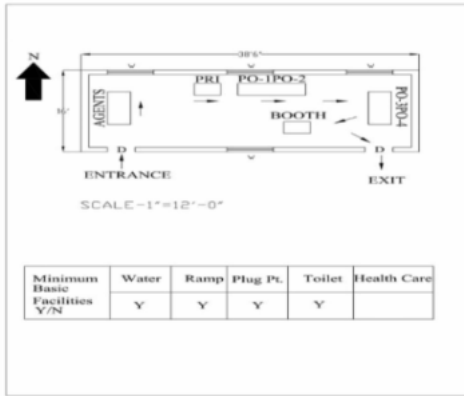

নির্বাচক নিবন্ধন আধিকারিকের স্বাক্ষর

Nazri Naksha

Google Map View

Polling Station Building Front View

Polling Station Front View

Cad View

Key MAP View

1 নাম : মর্জিনা স্বামীর নাম: আব্দুল সালাম বাড়ির নং : n0088 বয়স : 56 লিঙ্গ : মহিলা	WB/07/049/648274	2 নাম : আনিকুল সেখ পিতার নাম: আব্দুল সালাম বাড়ির নং : n0088 বয়স : 41 লিঙ্গ : পুরুষ	CKS3133188	3 নাম : পারভিন বিবি স্বামীর নাম: আনিকুল সেখ বাড়ির নং : n0088 বয়স : 36 লিঙ্গ : মহিলা	ZMU0950063
4 নাম : জাকির হোসেন পিতার নাম: আব্দুল সালাম বাড়ির নং : n0088 বয়স : 35 লিঙ্গ : পুরুষ	ZMU1188374	5 নাম : সাহানাজ খাতুন স্বামীর নাম: জাকির হোসেন বাড়ির নং : n0088 বয়স : 32 লিঙ্গ : মহিলা	ZMU1525294	6 নাম : মনিরুল সেখ পিতার নাম: আব্দুল সালাম বাড়ির নং : n0088 বয়স : 31 লিঙ্গ : পুরুষ	ZMU1395086
7 নাম : আসরাফুল হক পিতার নাম: জাকির হোসেন বাড়ির নং : n0092 বয়স : 45 লিঙ্গ : পুরুষ	CKS2724623	8 নাম : বিশারত সেখ পিতার নাম: সৈয়দালী বাড়ির নং : n0091 বয়স : 56 লিঙ্গ : পুরুষ	WB/07/049/648526	9 নাম : রাজিবুল সেখ পিতার নাম: মাইমুল সেখ বাড়ির নং : n0090 বয়স : 31 লিঙ্গ : পুরুষ	ZMU1525112
10 নাম : কায়েমা বিবি স্বামীর নাম: রাজিবুল সেখ বাড়ির নং : n0090 বয়স : 34 লিঙ্গ : মহিলা	ZMU1099357	11 নাম : সেখ মাইমুল পিতার নাম: আসমত সেখ বাড়ির নং : n0090 বয়স : 66 লিঙ্গ : পুরুষ	WB/07/049/648499	12 নাম : হাওয়া স্বামীর নাম: আসমত সেখ বাড়ির নং : n0090 বয়স : 91 লিঙ্গ : মহিলা	WB/07/049/648371
13 নাম : আঞ্জেল বিবি স্বামীর নাম: বাহর সেখ বাড়ির নং : n0089 বয়স : 76 লিঙ্গ : মহিলা	ZMU2743284	14 নাম : হামিদুর রহমান পিতার নাম: মৃতজা হোসেন বাড়ির নং : n0135 বয়স : 30 লিঙ্গ : পুরুষ	ZMU1525104	15 নাম : জলি বিবি স্বামীর নাম: মাইমুল সেখ বাড়ির নং : n0135 বয়স : 31 লিঙ্গ : মহিলা	ZMU1395094
16 নাম : মোস্তার খাতুন স্বামীর নাম: হাসানজামান সেখ বাড়ির নং : n0222 বয়স : 38 লিঙ্গ : মহিলা	ZMU1096130	17 নাম : অসিম রানা পিতার নাম: এস্তাজ আলি বাড়ির নং : n0197 বয়স : 31 লিঙ্গ : পুরুষ	ZMU1395334	18 নাম : নুরসেনা বিবি স্বামীর নাম: মেরাজুল সেখ বাড়ির নং : n0197 বয়স : 41 লিঙ্গ : মহিলা	CKS3133469
19 নাম : মেরাজুল সেখ পিতার নাম: কলিমুদ্দিন সেখ বাড়ির নং : n0197 বয়স : 45 লিঙ্গ : পুরুষ	CKS2002327	20 নাম : সাজাহান সেখ পিতার নাম: মেরাজুল সেখ বাড়ির নং : n0197 বয়স : 33 লিঙ্গ : পুরুষ	ZMU1395391	21 নাম : সালেহা স্বামীর নাম: মোজাফফার হোসেন বাড়ির নং : n0134 বয়স : 71 লিঙ্গ : মহিলা	WB/07/049/648296
22 নাম : জামিরুল সেখ পিতার নাম: মেরাজুল সেখ বাড়ির নং : n0174 বয়স : 30 লিঙ্গ : পুরুষ	ZMU1524891	23 নাম : তারিখ আজিজ সেখ পিতার নাম: মেরাজুল সেখ বাড়ির নং : n0174 বয়স : 32 লিঙ্গ : পুরুষ	ZMU1524917	24 নাম : সালেক সেখ পিতার নাম: আজিবুল্লাহ সেখ বাড়ির নং : n0174 বয়স : 30 লিঙ্গ : পুরুষ	ZMU1524859
25 নাম : কালাম সেখ পিতার নাম: মোজাহার সেখ বাড়ির নং : n0167 বয়স : 31 লিঙ্গ : পুরুষ	ZMU1525195	26 নাম : উলেফা খাতুন স্বামীর নাম: বাবুল সেখ বাড়ির নং : n0167 বয়স : 33 লিঙ্গ : মহিলা	ZMU1629450	27 নাম : বাবুল সেখ পিতার নাম: মোজাহার সেখ বাড়ির নং : n0167 বয়স : 32 লিঙ্গ : পুরুষ	ZMU1395201
28 নাম : রাবলু পিতার নাম: মোজাহার বাড়ির নং : n0167 বয়স : 35 লিঙ্গ : পুরুষ	ZMU1099126	29 নাম : সফেদা স্বামীর নাম: মোজাহার সেখ বাড়ির নং : n0167 বয়স : 63 লিঙ্গ : মহিলা	WB/07/049/648438	30 নাম : আইনুল সেখ পিতার নাম: মকবুল সেখ বাড়ির নং : n0164 বয়স : 55 লিঙ্গ : পুরুষ	WB/07/049/648565