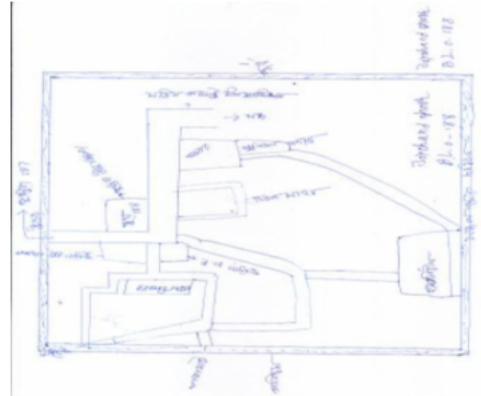

নির্বাচক নিবন্ধন আধিকারিকের স্বাক্ষর

Nazri Naksha

Google Map View

Polling Station Building Front View

Polling Station Front View

Cad View

Key MAP View

1 নাম : ঈশ্বর চক্রবর্তী পিতার নাম: বাবু চক্রবর্তী বাড়ির নং : n0060 বয়স : 46 লিঙ্গ : পুরুষ	CKS2002335 ফটো উপলব্ধ	2 নাম : শিবানী চক্রবর্তী স্বামীর নাম: ঈশ্বর চক্রবর্তী বাড়ির নং : n0060 বয়স : 42 লিঙ্গ : মহিলা	CKS3134087 ফটো উপলব্ধ	3 নাম : দীপক কুমার সিংহ পিতার নাম: চমৎকার সিংহ বাড়ির নং : n0364 বয়স : 33 লিঙ্গ : পুরুষ	ZMU1273986 ফটো উপলব্ধ
4 নাম : সঞ্জয় কুমার সিংহ পিতার নাম: চমৎকার সিংহ বাড়ির নং : n0148 বয়স : 30 লিঙ্গ : পুরুষ	ZMU1629971 ফটো উপলব্ধ	5 নাম : চমৎকার সিংহ পিতার নাম: আকাল সিংহ বাড়ির নং : n0148 বয়স : 61 লিঙ্গ : পুরুষ	CKS3454063 ফটো উপলব্ধ	6 নাম : কাজল সিংহ স্বামীর নাম: চন্দন সিংহ বাড়ির নং : n0154 বয়স : 47 লিঙ্গ : মহিলা	CKS2047942 ফটো উপলব্ধ
7 নাম : শিলা সিংহ পিতার নাম: পাপাই সিংহ বাড়ির নং : নং039 বয়স : 24 লিঙ্গ : মহিলা	ZMU2411585 ফটো উপলব্ধ	8 নাম : টোটন সিংহা পিতার নাম: চন্দন সিংহা বাড়ির নং : এন0154 বয়স : 22 লিঙ্গ : পুরুষ	ZMU2607828 ফটো উপলব্ধ	9 নাম : ললুট সিংহা পিতার নাম: চমাটকর সিংহা বাড়ির নং : এন0148 বয়স : 24 লিঙ্গ : পুরুষ	ZMU2612331 ফটো উপলব্ধ
10 নাম : মিনতি সিংহ স্বামীর নাম: চমৎকার সিংহ বাড়ির নং : 364 বয়স : 51 লিঙ্গ : মহিলা	CKS3454071 ফটো উপলব্ধ	11 নাম : মনোজ কুমার সিংহ পিতার নাম: চমৎকার সিংহ বাড়ির নং : n0148 বয়স : 28 লিঙ্গ : পুরুষ	ZMU1807304 ফটো উপলব্ধ	12 নাম : পাপাই সিংহ পিতার নাম: বিজয় সিংহ বাড়ির নং : n0175 বয়স : 28 লিঙ্গ : পুরুষ	ZMU1807403 ফটো উপলব্ধ
13 নাম : ডলি মন্ডল সিংহ স্বামীর নাম: সঞ্জয় কুমার সিংহ বাড়ির নং : ৭০১৪৮ বয়স : 25 লিঙ্গ : মহিলা	ZMU1974484 ফটো উপলব্ধ	14 নাম : অনন্য ঘোষ স্বামীর নাম: সামি ঘোষ বাড়ির নং : এন0097 বয়স : 28 লিঙ্গ : মহিলা	ZMU2453108 ফটো উপলব্ধ	15 নাম : প্রকাশ চন্দ্র ঘোষ পিতার নাম: নারায়ণ চন্দ্র ঘোষ বাড়ির নং : n0094 বয়স : 50 লিঙ্গ : পুরুষ	ZMU2045292 ফটো উপলব্ধ
16 নাম : বিশ্বনাথ সিংহ পিতার নাম: অমল সিংহ বাড়ির নং : এন0086 বয়স : 24 লিঙ্গ : পুরুষ	ZMU2482180 ফটো উপলব্ধ	17 নাম : বিপাশা ঘোষ পিতার নাম: উত্তম কুমার ঘোষ বাড়ির নং : নং111 বয়স : 22 লিঙ্গ : মহিলা	ZMU2497766 ফটো উপলব্ধ	18 নাম : কোয়েল ঘোষ পিতার নাম: রাজ কুমার ঘোষ বাড়ির নং : নং00 বয়স : 26 লিঙ্গ : মহিলা	ZMU2497378 ফটো উপলব্ধ
19 নাম : উদয় ঘোষ পিতার নাম: জয় চাঁদ ঘোষ বাড়ির নং : নং075 বয়স : 25 লিঙ্গ : পুরুষ	ZMU2497402 ফটো উপলব্ধ	20 নাম : সুনিতা মন্ডল স্বামীর নাম: প্রসেনজিৎ ঘোষ বাড়ির নং : নং099 বয়স : 25 লিঙ্গ : মহিলা	ZMU2497436 ফটো উপলব্ধ	21 নাম : রুম্পা রায় স্বামীর নাম: লক্ষ্মণ ঘোষ বাড়ির নং : নং173 বয়স : 28 লিঙ্গ : মহিলা	ZMU2497485 ফটো উপলব্ধ
22 নাম : প্রিয়াকা ঘোষ পিতার নাম: মানস ঘোষ বাড়ির নং : নং0032 বয়স : 22 লিঙ্গ : মহিলা	ZMU2499580 ফটো উপলব্ধ	23 নাম : নন্দিতা ঘোষ স্বামীর নাম: বুটন ঘোষ বাড়ির নং : নং034 বয়স : 22 লিঙ্গ : মহিলা	ZMU2497014 ফটো উপলব্ধ	24 নাম : সাধনা ঘোষ স্বামীর নাম: রাকেশ ঘোষ বাড়ির নং : নুরনগর বয়স : 21 লিঙ্গ : মহিলা	ZMU2562965 ফটো উপলব্ধ
25 নাম : অরিন্দম ঘোষ পিতার নাম: কৃষ্ণলাল ঘোষ বাড়ির নং : এন0093 বয়স : 21 লিঙ্গ : পুরুষ	ZMU2557510 ফটো উপলব্ধ	26 নাম : প্রিয়াকা ঘোষ স্বামীর নাম: নিউটন ঘোষ বাড়ির নং : বয়স : 25 লিঙ্গ : মহিলা	ZMU2557528 ফটো উপলব্ধ	27 নাম : বুবাই ঘোষ পিতার নাম: জয়চাঁদ ঘোষ বাড়ির নং : নং0075 বয়স : 28 লিঙ্গ : পুরুষ	ZMU1722305 ফটো উপলব্ধ
28 নাম : নিরুপমা ঘোষ পিতার নাম: নন্দা দুলাল ঘোষ বাড়ির নং : নং0097 বয়স : 22 লিঙ্গ : পুরুষ	ZMU2497626 ফটো উপলব্ধ	29 নাম : মৌসুমী সিংহ স্বামীর নাম: সমীর প্রামানিক বাড়ির নং : নং097 বয়স : 25 লিঙ্গ : মহিলা	ZMU2549566 ফটো উপলব্ধ	30 নাম : পলাশ ঘোষ পিতার নাম: বিত্ত ঘোষ বাড়ির নং : N0103 বয়স : 27 লিঙ্গ : পুরুষ	ZMU1825371 ফটো উপলব্ধ