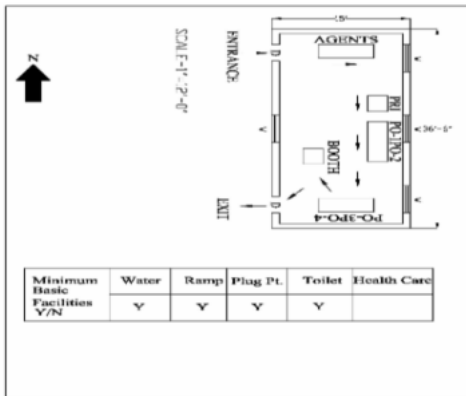

নির্বাচক নিবন্ধন আধিকারিকের স্বাক্ষর

Nazri Naksha

Google Map View

Polling Station Building Front View

Polling Station Front View

Cad View

Key MAP View

1 নাম : ঈশ্বর চক্রবর্তী পিতার নাম: বাবু চক্রবর্তী বাড়ির নং : n0060 বয়স : 46 লিঙ্গ : পুরুষ	CKS2002335 ফটো উপলব্ধ	2 নাম : শিবানী চক্রবর্তী স্বামীর নাম: ঈশ্বর চক্রবর্তী বাড়ির নং : n0060 বয়স : 42 লিঙ্গ : মহিলা	CKS3134087 ফটো উপলব্ধ	3 নাম : দীপক কুমার সিংহ পিতার নাম: চমৎকার সিংহ বাড়ির নং : n0364 বয়স : 33 লিঙ্গ : পুরুষ	ZMU1273986 ফটো উপলব্ধ
4 নাম : সঞ্জয় কুমার সিংহ পিতার নাম: চমৎকার সিংহ বাড়ির নং : n0148 বয়স : 30 লিঙ্গ : পুরুষ	ZMU1629971 ফটো উপলব্ধ	5 নাম : চমৎকার সিংহ পিতার নাম: আকাল সিংহ বাড়ির নং : n0148 বয়স : 61 লিঙ্গ : পুরুষ	CKS3454063 ফটো উপলব্ধ	6 নাম : কাজল সিংহ স্বামীর নাম: চন্দন সিংহ বাড়ির নং : n0154 বয়স : 47 লিঙ্গ : মহিলা	CKS2047942 ফটো উপলব্ধ
7 নাম : শিলা সিংহ পিতার নাম: পাপাই সিংহ বাড়ির নং : নং039 বয়স : 24 লিঙ্গ : মহিলা	ZMU2411585 ফটো উপলব্ধ	8 নাম : টোটন সিংহা পিতার নাম: চন্দন সিংহা বাড়ির নং : এন0154 বয়স : 22 লিঙ্গ : পুরুষ	ZMU2607828 ফটো উপলব্ধ	9 নাম : ললুট সিংহা পিতার নাম: চমাটকর সিংহা বাড়ির নং : এন0148 বয়স : 24 লিঙ্গ : পুরুষ	ZMU2612331 ফটো উপলব্ধ
10 নাম : মিনতি সিংহ স্বামীর নাম: চমৎকার সিংহ বাড়ির নং : 364 বয়স : 51 লিঙ্গ : মহিলা	CKS3454071 ফটো উপলব্ধ	11 নাম : মনোজ কুমার সিংহ পিতার নাম: চমৎকার সিংহ বাড়ির নং : n0148 বয়স : 28 লিঙ্গ : পুরুষ	ZMU1807304 ফটো উপলব্ধ	12 নাম : পাপাই সিংহ পিতার নাম: বিজয় সিংহ বাড়ির নং : n0175 বয়স : 28 লিঙ্গ : পুরুষ	ZMU1807403 ফটো উপলব্ধ
13 নাম : ডলি মন্ডল সিংহ স্বামীর নাম: সঞ্জয় কুমার সিংহ বাড়ির নং : ৭০১৪৮ বয়স : 25 লিঙ্গ : মহিলা	ZMU1974484 ফটো উপলব্ধ	14 নাম : অনন্য ঘোষ স্বামীর নাম: সামি ঘোষ বাড়ির নং : এন0097 বয়স : 28 লিঙ্গ : মহিলা	ZMU2453108 ফটো উপলব্ধ	15 নাম : প্রকাশ চন্দ্র ঘোষ পিতার নাম: নারায়ণ চন্দ্র ঘোষ বাড়ির নং : n0094 বয়স : 50 লিঙ্গ : পুরুষ	ZMU2045292 ফটো উপলব্ধ
16 নাম : বিশ্বনাথ সিংহ পিতার নাম: অমল সিংহ বাড়ির নং : এন0086 বয়স : 24 লিঙ্গ : পুরুষ	ZMU2482180 ফটো উপলব্ধ	17 নাম : বিপাশা ঘোষ পিতার নাম: উত্তম কুমার ঘোষ বাড়ির নং : নং111 বয়স : 22 লিঙ্গ : মহিলা	ZMU2497766 ফটো উপলব্ধ	18 নাম : কোয়েল ঘোষ পিতার নাম: রাজ কুমার ঘোষ বাড়ির নং : নং00 বয়স : 26 লিঙ্গ : মহিলা	ZMU2497378 ফটো উপলব্ধ
19 নাম : উদয় ঘোষ পিতার নাম: জয় চাঁদ ঘোষ বাড়ির নং : নং075 বয়স : 25 লিঙ্গ : পুরুষ	ZMU2497402 ফটো উপলব্ধ	20 নাম : সুনিতা মন্ডল স্বামীর নাম: প্রসেনজিৎ ঘোষ বাড়ির নং : নং099 বয়স : 25 লিঙ্গ : মহিলা	ZMU2497436 ফটো উপলব্ধ	21 নাম : রুম্পা রায় স্বামীর নাম: লক্ষ্মণ ঘোষ বাড়ির নং : নং173 বয়স : 28 লিঙ্গ : মহিলা	ZMU2497485 ফটো উপলব্ধ
22 নাম : প্রিয়াকা ঘোষ পিতার নাম: মানস ঘোষ বাড়ির নং : নং0032 বয়স : 22 লিঙ্গ : মহিলা	ZMU2499580 ফটো উপলব্ধ	23 নাম : নন্দিতা ঘোষ স্বামীর নাম: বুটন ঘোষ বাড়ির নং : নং034 বয়স : 22 লিঙ্গ : মহিলা	ZMU2497014 ফটো উপলব্ধ	24 নাম : সাধনা ঘোষ স্বামীর নাম: রাকেশ ঘোষ বাড়ির নং : নুরনগর বয়স : 21 লিঙ্গ : মহিলা	ZMU2562965 ফটো উপলব্ধ
25 নাম : অরিন্দম ঘোষ পিতার নাম: কৃষ্ণলাল ঘোষ বাড়ির নং : এন0093 বয়স : 21 লিঙ্গ : পুরুষ	ZMU2557510 ফটো উপলব্ধ	26 নাম : প্রিয়াকা ঘোষ স্বামীর নাম: নিউটন ঘোষ বাড়ির নং : বয়স : 25 লিঙ্গ : মহিলা	ZMU2557528 ফটো উপলব্ধ	27 নাম : বুবাই ঘোষ পিতার নাম: জয়চাঁদ ঘোষ বাড়ির নং : নং0075 বয়স : 28 লিঙ্গ : পুরুষ	ZMU1722305 ফটো উপলব্ধ
28 নাম : নিরুপমা ঘোষ পিতার নাম: নন্দা দুলাল ঘোষ বাড়ির নং : নং0097 বয়স : 22 লিঙ্গ : পুরুষ	ZMU2497626 ফটো উপলব্ধ	29 নাম : মৌসুমী সিংহ স্বামীর নাম: সমীর প্রামানিক বাড়ির নং : নং097 বয়স : 25 লিঙ্গ : মহিলা	ZMU2549566 ফটো উপলব্ধ	30 নাম : পলাশ ঘোষ পিতার নাম: বিত্ত ঘোষ বাড়ির নং : N0103 বয়স : 27 লিঙ্গ : পুরুষ	ZMU1825371 ফটো উপলব্ধ