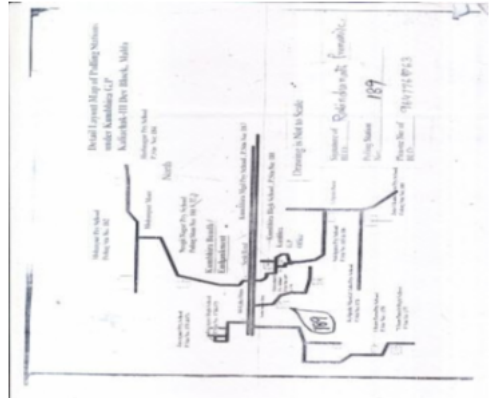

নির্বাচক নিবন্ধন আধিকারিকের স্বাক্ষর

Nazri Naksha

Google Map View

Polling Station Building Front View

Polling Station Front View

Cad View

Key MAP View

1 নাম : সেলিম সেখ মায়ের নাম : লুচিন বিবি বাড়ির নং : n0082 বয়স : 35 লিঙ্গ : পুরুষ	ZMU0950592 ফটো উপলব্ধ	2 নাম : সান্তনা মণ্ডল স্বামীর নাম : সুবীর মণ্ডল বাড়ির নং : N0035 বয়স : 26 লিঙ্গ : মহিলা	ZMU1914001 ফটো উপলব্ধ	3 নাম : মোসাঃজাহানারা স্বামীর নাম : আকবর আলি বাড়ির নং : 0000 বয়স : 44 লিঙ্গ : মহিলা	ZMU1928506 ফটো উপলব্ধ
4 নাম : পিতার নাম : বাড়ির নং : নং050 বয়স : 32 লিঙ্গ : মহিলা	MWB7417470 ফটো উপলব্ধ	5 নাম : সামসুন নাহার স্বামীর নাম : রুদ্দিন সেখ বাড়ির নং : নং132 বয়স : 23 লিঙ্গ : মহিলা	ZMU2375509 ফটো উপলব্ধ	6 নাম : অসিম আক্রাম পিতার নাম : জানারুল ইসলাম বাড়ির নং : এন0107 বয়স : 24 লিঙ্গ : পুরুষ	ZMU2456358 ফটো উপলব্ধ
7 নাম : সাহেল আনুয়ার পিতার নাম : আবদুস সালাম বাড়ির নং : এন0103 বয়স : 24 লিঙ্গ : পুরুষ	ZMU2456408 ফটো উপলব্ধ	8 নাম : নারগিস খাতুন স্বামীর নাম : সাহেল আনুয়ার বাড়ির নং : দাউদ মন্ডল টোলা বয়স : 22 লিঙ্গ : মহিলা	ZMU2648996 ফটো উপলব্ধ	9 নাম : খাইরুল হাসান পিতার নাম : আবদুস সালাম বাড়ির নং : এন0103 বয়স : 23 লিঙ্গ : পুরুষ	ZMU2456168 ফটো উপলব্ধ
10 নাম : সুরাজ আলি পিতার নাম : সালিমউল্লা সেখ বাড়ির নং : N0113 বয়স : 25 লিঙ্গ : পুরুষ	ZMU2171338 ফটো উপলব্ধ	11 নাম : লিলি খাতুন পিতার নাম : ইফ্রাহিল সেখ বাড়ির নং : নং113 বয়স : 23 লিঙ্গ : মহিলা	ZMU2375723 ফটো উপলব্ধ	12 নাম : আমির আলি পিতার নাম : আকবর আলি বাড়ির নং : 0000 বয়স : 26 লিঙ্গ : পুরুষ	ZMU1932490 ফটো উপলব্ধ
13 নাম : সোনিয়া ইয়াসমিন পিতার নাম : ইয়াসিন বাড়ির নং : নং 120 বয়স : 24 লিঙ্গ : মহিলা	ZMU2502003 ফটো উপলব্ধ	14 নাম : নূর ইসলাম পিতার নাম : কিয়ামুদ্দিন সেখ বাড়ির নং : N0161 বয়স : 24 লিঙ্গ : পুরুষ	ZMU2172450 ফটো উপলব্ধ	15 নাম : বিকাশ দাস পিতার নাম : মদন দাস বাড়ির নং : n0002 বয়স : 36 লিঙ্গ : পুরুষ	ZMU1722735 ফটো উপলব্ধ
16 নাম : লিপি কর্মকার পিতার নাম : মৃত্যুঞ্জয় কর্মকার বাড়ির নং : n0180 বয়স : 27 লিঙ্গ : মহিলা	ZMU1807551 ফটো উপলব্ধ	17 নাম : শিউলি দাস (মন্ডল) স্বামীর নাম : বিকাশ দাস বাড়ির নং : n0002 বয়স : 30 লিঙ্গ : মহিলা	ZMU1526359 ফটো উপলব্ধ	18 নাম : উৎপল মন্ডল পিতার নাম : সুবোধ মন্ডল বাড়ির নং : n0002 বয়স : 36 লিঙ্গ : পুরুষ	ZMU0785337 ফটো উপলব্ধ
19 নাম : শঙ্করী কর্মকার স্বামীর নাম : মদন কর্মকার বাড়ির নং : n0002 বয়স : 67 লিঙ্গ : মহিলা	WB/07/049/645424 ফটো উপলব্ধ	20 নাম : অঞ্জলী কর্মকার স্বামীর নাম : মৃত্যুঞ্জয় কর্মকার বাড়ির নং : n0003 বয়স : 57 লিঙ্গ : মহিলা	WB/07/049/645801 ফটো উপলব্ধ	21 নাম : মৃত্যুঞ্জয় কর্মকার পিতার নাম : বৈদ্যনাথ কর্মকার বাড়ির নং : n0003 বয়স : 65 লিঙ্গ : পুরুষ	WB/07/049/645800 ফটো উপলব্ধ
22 নাম : তনয় প্রামানিক পিতার নাম : পবন প্রামানিক বাড়ির নং : n0002 বয়স : 29 লিঙ্গ : পুরুষ	ZMU1630086 ফটো উপলব্ধ	23 নাম : তাপসী মন্ডল স্বামীর নাম : উৎপল মন্ডল বাড়ির নং : n0002 বয়স : 36 লিঙ্গ : মহিলা	ZMU1526276 ফটো উপলব্ধ	24 নাম : রবীন্দ্র নাথ প্রামানিক পিতার নাম : অতুল চন্দ্র প্রামানিক বাড়ির নং : এন0016 বয়স : 54 লিঙ্গ : পুরুষ	CKS3130812 ফটো উপলব্ধ
25 নাম : পুতুল কর্মকার পিতার নাম : মৃত্যুঞ্জয় কর্মকার বাড়ির নং : N0003 বয়স : 25 লিঙ্গ : মহিলা	ZMU1957067 ফটো উপলব্ধ	26 নাম : নুরজাহান খাতুন স্বামীর নাম : নবি সেখ বাড়ির নং : N0132 বয়স : 31 লিঙ্গ : মহিলা	ZMU2171395 ফটো উপলব্ধ	27 নাম : রিংকি খাতুন পিতার নাম : ইয়াসিন সেখ বাড়ির নং : নং120 বয়স : 22 লিঙ্গ : মহিলা	ZMU2499507 ফটো উপলব্ধ
28 নাম : আফরিন খাতুন পিতার নাম : মাসিক খাতুন বাড়ির নং : এন055 বয়স : 21 লিঙ্গ : মহিলা	ZMU2621365 ফটো উপলব্ধ	29 নাম : মুস্তেসারা খাতুন স্বামীর নাম : ফিরোজ হাসান বাড়ির নং : নং105 বয়স : 23 লিঙ্গ : মহিলা	ZMU2377463 ফটো উপলব্ধ	30 নাম : হামিদা খাতুন পিতার নাম : মোস্তফা সেখ বাড়ির নং : N0121 বয়স : 24 লিঙ্গ : মহিলা	ZMU2171270 ফটো উপলব্ধ