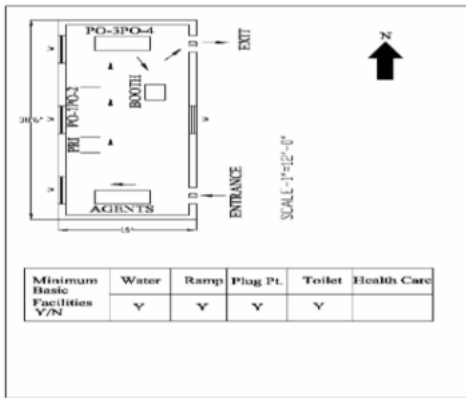

নির্বাচক নিবন্ধন আধিকারিকের স্বাক্ষর

Nazri Naksha

Google Map View

Polling Station Building Front View

Polling Station Front View

Cad View

Key MAP View

1 নাম : সেলিম সেখ মায়ের নাম : লুচিন বিবি বাড়ির নং : n0082 বয়স : 35 লিঙ্গ : পুরুষ	ZMU0950592 ফটো উপলব্ধ	2 নাম : সান্তনা মণ্ডল স্বামীর নাম : সুবীর মণ্ডল বাড়ির নং : N0035 বয়স : 26 লিঙ্গ : মহিলা	ZMU1914001 ফটো উপলব্ধ	3 নাম : মোসাঃজাহানারা স্বামীর নাম : আকবর আলি বাড়ির নং : 0000 বয়স : 44 লিঙ্গ : মহিলা	ZMU1928506 ফটো উপলব্ধ
4 নাম : পিতার নাম : বাড়ির নং : নং050 বয়স : 32 লিঙ্গ : মহিলা	MWB7417470 ফটো উপলব্ধ	5 নাম : সামসুন নাহার স্বামীর নাম : রুদ্দিন সেখ বাড়ির নং : নং132 বয়স : 23 লিঙ্গ : মহিলা	ZMU2375509 ফটো উপলব্ধ	6 নাম : অসিম আক্রাম পিতার নাম : জানারুল ইসলাম বাড়ির নং : এন0107 বয়স : 24 লিঙ্গ : পুরুষ	ZMU2456358 ফটো উপলব্ধ
7 নাম : সাহেল আনুয়ার পিতার নাম : আবদুস সালাম বাড়ির নং : এন0103 বয়স : 24 লিঙ্গ : পুরুষ	ZMU2456408 ফটো উপলব্ধ	8 নাম : নারগিস খাতুন স্বামীর নাম : সাহেল আনুয়ার বাড়ির নং : দাউদ মন্ডল টোলা বয়স : 22 লিঙ্গ : মহিলা	ZMU2648996 ফটো উপলব্ধ	9 নাম : খাইরুল হাসান পিতার নাম : আবদুস সালাম বাড়ির নং : এন0103 বয়স : 23 লিঙ্গ : পুরুষ	ZMU2456168 ফটো উপলব্ধ
10 নাম : সুরাজ আলি পিতার নাম : সালিমউল্লা সেখ বাড়ির নং : N0113 বয়স : 25 লিঙ্গ : পুরুষ	ZMU2171338 ফটো উপলব্ধ	11 নাম : লিলি খাতুন পিতার নাম : ইফ্রাহিল সেখ বাড়ির নং : নং113 বয়স : 23 লিঙ্গ : মহিলা	ZMU2375723 ফটো উপলব্ধ	12 নাম : আমির আলি পিতার নাম : আকবর আলি বাড়ির নং : 0000 বয়স : 26 লিঙ্গ : পুরুষ	ZMU1932490 ফটো উপলব্ধ
13 নাম : সোনিয়া ইয়াসমিন পিতার নাম : ইয়াসিন বাড়ির নং : নং 120 বয়স : 24 লিঙ্গ : মহিলা	ZMU2502003 ফটো উপলব্ধ	14 নাম : নূর ইসলাম পিতার নাম : কিয়ামুদ্দিন সেখ বাড়ির নং : N0161 বয়স : 24 লিঙ্গ : পুরুষ	ZMU2172450 ফটো উপলব্ধ	15 নাম : বিকাশ দাস পিতার নাম : মদন দাস বাড়ির নং : n0002 বয়স : 36 লিঙ্গ : পুরুষ	ZMU1722735 ফটো উপলব্ধ
16 নাম : লিপি কর্মকার পিতার নাম : মৃত্যুঞ্জয় কর্মকার বাড়ির নং : n0180 বয়স : 27 লিঙ্গ : মহিলা	ZMU1807551 ফটো উপলব্ধ	17 নাম : শিউলি দাস (মন্ডল) স্বামীর নাম : বিকাশ দাস বাড়ির নং : n0002 বয়স : 30 লিঙ্গ : মহিলা	ZMU1526359 ফটো উপলব্ধ	18 নাম : উৎপল মন্ডল পিতার নাম : সুবোধ মন্ডল বাড়ির নং : n0002 বয়স : 36 লিঙ্গ : পুরুষ	ZMU0785337 ফটো উপলব্ধ
19 নাম : শঙ্করী কর্মকার স্বামীর নাম : মদন কর্মকার বাড়ির নং : n0002 বয়স : 67 লিঙ্গ : মহিলা	WB/07/049/645424 ফটো উপলব্ধ	20 নাম : অঞ্জলী কর্মকার স্বামীর নাম : মৃত্যুঞ্জয় কর্মকার বাড়ির নং : n0003 বয়স : 57 লিঙ্গ : মহিলা	WB/07/049/645801 ফটো উপলব্ধ	21 নাম : মৃত্যুঞ্জয় কর্মকার পিতার নাম : বৈদ্যনাথ কর্মকার বাড়ির নং : n0003 বয়স : 65 লিঙ্গ : পুরুষ	WB/07/049/645800 ফটো উপলব্ধ
22 নাম : তনয় প্রামানিক পিতার নাম : পবন প্রামানিক বাড়ির নং : n0002 বয়স : 29 লিঙ্গ : পুরুষ	ZMU1630086 ফটো উপলব্ধ	23 নাম : তাপসী মন্ডল স্বামীর নাম : উৎপল মন্ডল বাড়ির নং : n0002 বয়স : 36 লিঙ্গ : মহিলা	ZMU1526276 ফটো উপলব্ধ	24 নাম : রবীন্দ্র নাথ প্রামানিক পিতার নাম : অতুল চন্দ্র প্রামানিক বাড়ির নং : এন0016 বয়স : 54 লিঙ্গ : পুরুষ	CKS3130812 ফটো উপলব্ধ
25 নাম : পুতুল কর্মকার পিতার নাম : মৃত্যুঞ্জয় কর্মকার বাড়ির নং : N0003 বয়স : 25 লিঙ্গ : মহিলা	ZMU1957067 ফটো উপলব্ধ	26 নাম : নুরজাহান খাতুন স্বামীর নাম : নবি সেখ বাড়ির নং : N0132 বয়স : 31 লিঙ্গ : মহিলা	ZMU2171395 ফটো উপলব্ধ	27 নাম : রিংকি খাতুন পিতার নাম : ইয়াসিন সেখ বাড়ির নং : নং120 বয়স : 22 লিঙ্গ : মহিলা	ZMU2499507 ফটো উপলব্ধ
28 নাম : আফরিন খাতুন পিতার নাম : মাসিক খাতুন বাড়ির নং : এন055 বয়স : 21 লিঙ্গ : মহিলা	ZMU2621365 ফটো উপলব্ধ	29 নাম : মুস্তেসারা খাতুন স্বামীর নাম : ফিরোজ হাসান বাড়ির নং : নং105 বয়স : 23 লিঙ্গ : মহিলা	ZMU2377463 ফটো উপলব্ধ	30 নাম : হামিদা খাতুন পিতার নাম : মোস্তফা সেখ বাড়ির নং : N0121 বয়স : 24 লিঙ্গ : মহিলা	ZMU2171270 ফটো উপলব্ধ