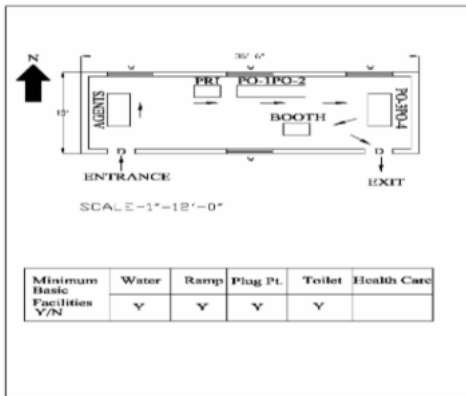

নির্বাচক নিবন্ধন আধিকারিকের স্বাক্ষর

Nazri Naksha

Google Map View

Polling Station Building Front View

Polling Station Front View

Cad View

Key MAP View

1	WB/07/049/690136	নাম : মানোয়ারা বিবি স্বামীর নাম: রবিউল সেখ বাড়ির নং : n0191 বয়স : 61 লিঙ্গ : মহিলা	ফটো উপলব্ধ	2	WB/07/049/690158	নাম : সেখ রবিউল পিতার নাম: সদাগর বাড়ির নং : n0192 বয়স : 71 লিঙ্গ : পুরুষ	ফটো উপলব্ধ	3	CKS3133402	নাম : বাইদুল সেখ পিতার নাম: মনিরুল সেখ বাড়ির নং : n0189 বয়স : 44 লিঙ্গ : পুরুষ	ফটো উপলব্ধ
4	ZMU1101948	নাম : জোসনা বিবি স্বামীর নাম: বিলাদ সেখ বাড়ির নং : n0173 বয়স : 39 লিঙ্গ : মহিলা	ফটো উপলব্ধ	5	ZMU1275130	নাম : নারগিস বিবি স্বামীর নাম: রেজাউল সেখ বাড়ির নং : n0169 বয়স : 35 লিঙ্গ : মহিলা	ফটো উপলব্ধ	6	ZMU1101617	নাম : রেজাউল সেখ পিতার নাম: মোজাম্মেল হক বাড়ির নং : n0169 বয়স : 36 লিঙ্গ : পুরুষ	ফটো উপলব্ধ
7	CKS2750511	নাম : নাসিমা বিবি স্বামীর নাম: এনসার আলি বাড়ির নং : n0167 বয়স : 44 লিঙ্গ : মহিলা	ফটো উপলব্ধ	8	ZMU2733723	নাম : সানতারা খাতুন স্বামীর নাম: আলফকল সেখ বাড়ির নং : n0163 বয়স : 41 লিঙ্গ : মহিলা	ফটো উপলব্ধ	9	ZMU1397017	নাম : রুবি বিবি স্বামীর নাম: আবু তাহের বাড়ির নং : n0159 বয়স : 32 লিঙ্গ : মহিলা	ফটো উপলব্ধ
10	ZMU1189620	নাম : আবু তাহের পিতার নাম: এনসার আলি বাড়ির নং : n0159 বয়স : 35 লিঙ্গ : পুরুষ	ফটো উপলব্ধ	11	ZMU1275080	নাম : আজমিরা বিবি স্বামীর নাম: কাজি মজরুল ইসলাম বাড়ির নং : n0157 বয়স : 36 লিঙ্গ : মহিলা	ফটো উপলব্ধ	12	ZMU1189869	নাম : কাজিনজব্বা ইসলাম পিতার নাম: খালেক সেখ বাড়ির নং : n0157 বয়স : 35 লিঙ্গ : পুরুষ	ফটো উপলব্ধ
13	ZMU1631100	নাম : তারিকুল সেখ পিতার নাম: খালেক বাড়ির নং : n0157 বয়স : 29 লিঙ্গ : পুরুষ	ফটো উপলব্ধ	14	WB/07/049/687641	নাম : খালেক পিতার নাম: সাজ্জাদ সেখ বাড়ির নং : n0157 বয়স : 66 লিঙ্গ : পুরুষ	ফটো উপলব্ধ	15	WB/07/049/645760	নাম : সেখ মাইমুদ্দিন পিতার নাম: লুট বাড়ির নং : n0152 বয়স : 76 লিঙ্গ : পুরুষ	ফটো উপলব্ধ
16	WB/07/049/645456	নাম : কুমরতন স্বামীর নাম: মাইমুদ্দিন সেখ বাড়ির নং : n0151 বয়স : 71 লিঙ্গ : মহিলা	ফটো উপলব্ধ	17	ZMU0792911	নাম : কামু সেখ পিতার নাম: দিল্লি মহম্মদ বাড়ির নং : n0146 বয়স : 45 লিঙ্গ : পুরুষ	ফটো উপলব্ধ	18	CKS3398880	নাম : জাহানুর বিবি স্বামীর নাম: পেরাজ সেখ বাড়ির নং : n0142 বয়স : 55 লিঙ্গ : মহিলা	ফটো উপলব্ধ
19	ZMU1396779	নাম : আলিম সেখ পিতার নাম: মোস্তাজ বাড়ির নং : n0139 বয়স : 34 লিঙ্গ : পুরুষ	ফটো উপলব্ধ	20	ZMU1396837	নাম : সেলিম সেখ পিতার নাম: মোস্তাজ বাড়ির নং : n0139 বয়স : 36 লিঙ্গ : পুরুষ	ফটো উপলব্ধ	21	ZMU1527472	নাম : আবু বারকাত আলি পিতার নাম: সাইদুল হক বাড়ির নং : n0139 বয়স : 30 লিঙ্গ : পুরুষ	ফটো উপলব্ধ
22	ZMU0792390	নাম : সাইদুল হক পিতার নাম: রাজ্জাক সেখ বাড়ির নং : n0139 বয়স : 61 লিঙ্গ : পুরুষ	ফটো উপলব্ধ	23	WB/07/049/690144	নাম : মোস্তাজ সেখ পিতার নাম: আলাউদ্দিন সেখ বাড়ির নং : n0139 বয়স : 63 লিঙ্গ : পুরুষ	ফটো উপলব্ধ	24	ZMU1396746	নাম : আতাউর রহমান পিতার নাম: আবু কলাম সেখ বাড়ির নং : n0108 বয়স : 31 লিঙ্গ : পুরুষ	ফটো উপলব্ধ
25	ZMU1549310	নাম : জরিলা খাতুন স্বামীর নাম: সানিউল সেখ বাড়ির নং : n0108 বয়স : 32 লিঙ্গ : মহিলা	ফটো উপলব্ধ	26	ZMU1275304	নাম : সানাউল সেখ পিতার নাম: আবু কলাম সেখ বাড়ির নং : n0108 বয়স : 33 লিঙ্গ : পুরুষ	ফটো উপলব্ধ	27	ZMU1631092	নাম : মাজেরা বিবি স্বামীর নাম: মেদাদ সেখ বাড়ির নং : n0107 বয়স : 32 লিঙ্গ : মহিলা	ফটো উপলব্ধ
28	ZMU1527118	নাম : মেদাদ সেখ পিতার নাম: আবু সায়েদ বাড়ির নং : n0107 বয়স : 31 লিঙ্গ : পুরুষ	ফটো উপলব্ধ	29	WB/07/049/687183	নাম : ফাতেমা বিবি স্বামীর নাম: কয়েশ বাড়ির নং : n0219 বয়স : 61 লিঙ্গ : মহিলা	ফটো উপলব্ধ	30	WB/07/049/687279	নাম : সোনা স্বামীর নাম: আবুজাল বাড়ির নং : n0217 বয়স : 52 লিঙ্গ : মহিলা	ফটো উপলব্ধ