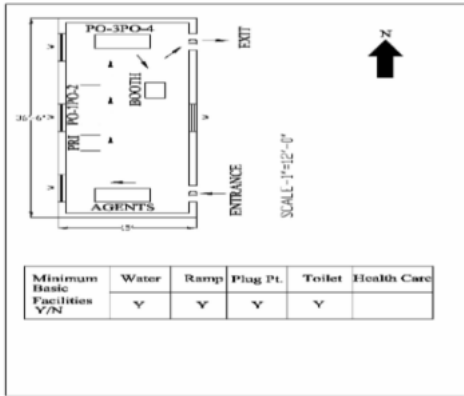

নির্বাচক নিবন্ধন আধিকারিকের স্বাক্ষর

Nazri Naksha

Google Map View

Polling Station Building Front View

Polling Station Front View

Cad View

Key MAP View

1 নাম : রেহেনা বিবি স্বামীর নাম : মোজাফফার হোসেন বাড়ির নং : n0108 বয়স : 36 লিঙ্গ : মহিলা	ZMU1189877 ফটো উপলব্ধ	2 নাম : তৈমুর হোসেন পিতার নাম : জাফর হোসেন বাড়ির নং : n0107 বয়স : 86 লিঙ্গ : পুরুষ	WB/07/049/645142 ফটো উপলব্ধ	3 নাম : রাইসুদ্দিন সৈয়দ পিতার নাম : হুমায়ুন হোসেন বাড়ির নং : n0106 বয়স : 37 লিঙ্গ : পুরুষ	ZMU1101724 ফটো উপলব্ধ
4 নাম : মোজাফফার হোসেন পিতার নাম : হুমায়ুন হোসেন বাড়ির নং : n0104 বয়স : 37 লিঙ্গ : পুরুষ	ZMU1189885 ফটো উপলব্ধ	5 নাম : রেজাউল করিম পিতার নাম : হুমায়ুন হোসেন বাড়ির নং : n0100 বয়স : 41 লিঙ্গ : পুরুষ	ZMU0951202 ফটো উপলব্ধ	6 নাম : ফেরাজ সেখ পিতার নাম : দীন মহম্মদ সেখ বাড়ির নং : n0035 বয়স : 71 লিঙ্গ : পুরুষ	CKS1115419 ফটো উপলব্ধ
7 নাম : কেতাবুল পিতার নাম : সোলেমান বাড়ির নং : n0027 বয়স : 49 লিঙ্গ : পুরুষ	CKS2019404 ফটো উপলব্ধ	8 নাম : নাসির সেখ পিতার নাম : ইয়াসিন আলি বাড়ির নং : n0026 বয়স : 31 লিঙ্গ : পুরুষ	ZMU1527522 ফটো উপলব্ধ	9 নাম : নজরুল সেখ পিতার নাম : ইয়াসিন সেখ বাড়ির নং : n0025 বয়স : 68 লিঙ্গ : পুরুষ	CKS3456167 ফটো উপলব্ধ
10 নাম : নায়েম খাতুন স্বামীর নাম : সারিকুল সেখ বাড়ির নং : n0143 বয়স : 35 লিঙ্গ : মহিলা	ZMU1549427 ফটো উপলব্ধ	11 নাম : সাজেনুর বিবি স্বামীর নাম : জমসেদ বাড়ির নং : n0025 বয়স : 66 লিঙ্গ : মহিলা	WB/07/049/687539 ফটো উপলব্ধ	12 নাম : জারিনা খাতুন স্বামীর নাম : আব্দুল আলিম বাড়ির নং : n0022 বয়স : 31 লিঙ্গ : মহিলা	ZMU1631464 ফটো উপলব্ধ
13 নাম : আব্দুল আলিম পিতার নাম : জাফর হোসেন বাড়ির নং : n0022 বয়স : 33 লিঙ্গ : পুরুষ	ZMU1277953 ফটো উপলব্ধ	14 নাম : সেখ লাল মুহাম্মদ পিতার নাম : রাজ্জাক বাড়ির নং : n0022 বয়স : 66 লিঙ্গ : পুরুষ	WB/07/049/687283 ফটো উপলব্ধ	15 নাম : ইসমাইল সেখ পিতার নাম : মোহাম্মদ লুট সেখ বাড়ির নং : n0021 বয়স : 30 লিঙ্গ : পুরুষ	ZMU1631415 ফটো উপলব্ধ
16 নাম : সাইদুল হক পিতার নাম : মোহাম্মদ লুট সেখ বাড়ির নং : n0021 বয়স : 30 লিঙ্গ : পুরুষ	ZMU1631423 ফটো উপলব্ধ	17 নাম : রিজ্বাতন খাতুন পিতার নাম : সাদেক আলিম বাড়ির নং : n0011 বয়স : 28 লিঙ্গ : মহিলা	ZMU1723931 ফটো উপলব্ধ	18 নাম : রিজ্বাতন খাতুন স্বামীর নাম : দেলওয়ার হোসেন বাড়ির নং : N0019 বয়স : 26 লিঙ্গ : মহিলা	ZMU1892397 ফটো উপলব্ধ
19 নাম : দেলওয়ার হোসেন পিতার নাম : আজিজুর রহমান বাড়ির নং : N0019 বয়স : 26 লিঙ্গ : পুরুষ	ZMU1892421 ফটো উপলব্ধ	20 নাম : রোকেয়া সেখ পিতার নাম : মোস্তাফিজ সেখ বাড়ির নং : n0010 বয়স : 35 লিঙ্গ : পুরুষ	ZMU1195577 ফটো উপলব্ধ	21 নাম : সাহানারা বিবি স্বামীর নাম : দেলওয়ার হোসেন বাড়ির নং : N0010 বয়স : 26 লিঙ্গ : মহিলা	ZMU1892777 ফটো উপলব্ধ
22 নাম : সারিকুল সেখ পিতার নাম : মোস্তাফিজ সেখ বাড়ির নং : n0021 বয়স : 51 লিঙ্গ : পুরুষ	CKS3152915 ফটো উপলব্ধ	23 নাম : টুনুরাফিন সেখ পিতার নাম : সাজেদ সেখ বাড়ির নং : n0144 বয়স : 49 লিঙ্গ : পুরুষ	CKS3400454 ফটো উপলব্ধ	24 নাম : ছবি সেখ পিতার নাম : এলকারিম সেখ বাড়ির নং : N0170 বয়স : 30 লিঙ্গ : পুরুষ	ZMU1892298 ফটো উপলব্ধ
25 নাম : রবি সেখ পিতার নাম : এসলাম সেখ বাড়ির নং : N0170 বয়স : 27 লিঙ্গ : পুরুষ	ZMU1892264 ফটো উপলব্ধ	26 নাম : নাবেয়া পিতার নাম : নজরুল সেখ বাড়ির নং : n0171 বয়স : 56 লিঙ্গ : মহিলা	WB/07/049/294079 ফটো উপলব্ধ	27 নাম : ছবি খাতুন স্বামীর নাম : আব্দুল আলিম বাড়ির নং : n0006 বয়স : 29 লিঙ্গ : মহিলা	ZMU1746619 ফটো উপলব্ধ
28 নাম : ইসমোতারা খাতুন স্বামীর নাম : রোকেয়া সেখ বাড়ির নং : n0010 বয়স : 34 লিঙ্গ : মহিলা	ZMU1746627 ফটো উপলব্ধ	29 নাম : হেনা খাতুন স্বামীর নাম : সুক্কিন সেখ বাড়ির নং : n0035 বয়স : 27 লিঙ্গ : মহিলা	ZMU1808013 ফটো উপলব্ধ	30 নাম : সুখুর্দি সেখ পিতার নাম : জমসেদ সেখ বাড়ির নং : n0025 বয়স : 32 লিঙ্গ : পুরুষ	ZMU1808021 ফটো উপলব্ধ