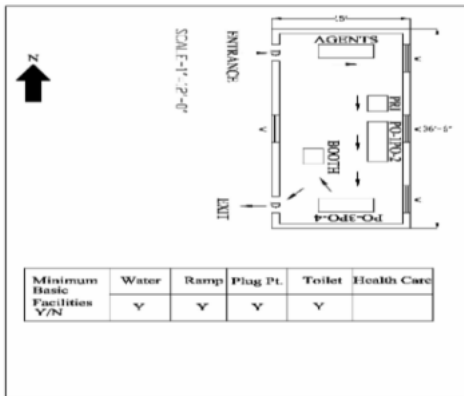

নির্বাচক নিবন্ধন আধিকারিকের স্বাক্ষর

Nazri Naksha

Google Map View

Polling Station Building Front View

Polling Station Front View

Cad View

Key MAP View

1 নাম : পঞ্চমী মন্ডল স্বামীর নাম: অমৃত মন্ডল বাড়ির নং : n0030 বয়স : 30 লিঙ্গ : মহিলা	ZMU1527936 ফটো উপলব্ধ	2 নাম : অমৃত মন্ডল পিতার নাম: জীবন মন্ডল বাড়ির নং : n0030 বয়স : 34 লিঙ্গ : পুরুষ	ZMU1275387 ফটো উপলব্ধ	3 নাম : সোনাতন মন্ডল পিতার নাম: বৈদ্যনাথ মন্ডল বাড়ির নং : n0030 বয়স : 34 লিঙ্গ : পুরুষ	ZMU1275452 ফটো উপলব্ধ
4 নাম : শুনিল মন্ডল পিতার নাম: নিমাই মন্ডল বাড়ির নং : n0024 বয়স : 63 লিঙ্গ : পুরুষ	ZMU2527497 ফটো উপলব্ধ	5 নাম : দিপঙ্কর মন্ডল পিতার নাম: সুনীল মন্ডল বাড়ির নং : n0024 বয়স : 29 লিঙ্গ : পুরুষ	ZMU1631803 ফটো উপলব্ধ	6 নাম : বাপন মন্ডল পিতার নাম: সুনীল মন্ডল বাড়ির নং : n0024 বয়স : 33 লিঙ্গ : পুরুষ	ZMU1275478 ফটো উপলব্ধ
7 নাম : নিয়তি মন্ডল স্বামীর নাম: শুনিল মন্ডল বাড়ির নং : n0024 বয়স : 66 লিঙ্গ : মহিলা	ZMU2393726 ফটো উপলব্ধ	8 নাম : প্রিয়ঙ্কা মন্ডল স্বামীর নাম: ব্রিটিশ মন্ডল বাড়ির নং : এন0100 বয়স : 33 লিঙ্গ : মহিলা	ZMU2504207 ফটো উপলব্ধ	9 নাম : দেবশ্রী মন্ডল স্বামীর নাম: প্রণব মন্ডল বাড়ির নং : এন0100 বয়স : 25 লিঙ্গ : মহিলা	ZMU2502771 ফটো উপলব্ধ
10 নাম : পিউ রায় স্বামীর নাম: দীপঙ্কর রায় বাড়ির নং : এন0100 বয়স : 25 লিঙ্গ : মহিলা	ZMU2502797 ফটো উপলব্ধ	11 নাম : মন্দিরা মন্ডল সিংহ স্বামীর নাম: অনুপ সিংহ বাড়ির নং : এন0100 বয়স : 22 লিঙ্গ : মহিলা	ZMU2502904 ফটো উপলব্ধ	12 নাম : বিষ্ণুপ্রিয়া সিংহ ঘোষ স্বামীর নাম: শিশির কুমার ঘোষ বাড়ির নং : এন0100 বয়স : 28 লিঙ্গ : মহিলা	ZMU2502623 ফটো উপলব্ধ
13 নাম : রিদয় মন্ডল পিতার নাম: মধু মন্ডল বাড়ির নং : এন0100 বয়স : 22 লিঙ্গ : পুরুষ	ZMU2504025 ফটো উপলব্ধ	14 নাম : উজ্জ্বল মন্ডল পিতার নাম: অশোক মন্ডল বাড়ির নং : এন0100 বয়স : 22 লিঙ্গ : পুরুষ	ZMU2504066 ফটো উপলব্ধ	15 নাম : সীতা মন্ডল স্বামীর নাম: সুবোধ মন্ডল বাড়ির নং : এন0100 বয়স : 40 লিঙ্গ : মহিলা	ZMU2504108 ফটো উপলব্ধ
16 নাম : সান্তনা রায় স্বামীর নাম: সুভংকর রায় বাড়ির নং : এন0100 বয়স : 23 লিঙ্গ : মহিলা	ZMU2504116 ফটো উপলব্ধ	17 নাম : সুলেখা মন্ডল স্বামীর নাম: তপন মন্ডল বাড়ির নং : এন0100 বয়স : 34 লিঙ্গ : মহিলা	ZMU2504132 ফটো উপলব্ধ	18 নাম : বিধান মন্ডল পিতার নাম: বিষ্ণু মন্ডল বাড়ির নং : এন0100 বয়স : 25 লিঙ্গ : পুরুষ	ZMU2504165 ফটো উপলব্ধ
19 নাম : প্রোসেনজীত মন্ডল পিতার নাম: আনন্দ মন্ডল বাড়ির নং : এন0100 বয়স : 22 লিঙ্গ : পুরুষ	ZMU2504181 ফটো উপলব্ধ	20 নাম : মায়ী মন্ডল স্বামীর নাম: শ্যামল মন্ডল বাড়ির নং : এন0100 বয়স : 30 লিঙ্গ : মহিলা	ZMU2505832 ফটো উপলব্ধ	21 নাম : সজন সিংহ পিতার নাম: মোহন সিংহ বাড়ির নং : এন0100 বয়স : 23 লিঙ্গ : পুরুষ	ZMU2505857 ফটো উপলব্ধ
22 নাম : দেবজীত মন্ডল পিতার নাম: বিনয় মন্ডল বাড়ির নং : এন0100 বয়স : 22 লিঙ্গ : পুরুষ	ZMU2505899 ফটো উপলব্ধ	23 নাম : টুবাই মন্ডল পিতার নাম: অশোক মন্ডল বাড়ির নং : এন0100 বয়স : 22 লিঙ্গ : পুরুষ	ZMU2505907 ফটো উপলব্ধ	24 নাম : লতা মন্ডল স্বামীর নাম: সমির মন্ডল বাড়ির নং : এন0100 বয়স : 28 লিঙ্গ : মহিলা	ZMU2505923 ফটো উপলব্ধ
25 নাম : টুলি সাহা ঘোষ স্বামীর নাম: রানা ঘোষ বাড়ির নং : এন0100 বয়স : 24 লিঙ্গ : মহিলা	ZMU2506038 ফটো উপলব্ধ	26 নাম : অস্টম রায় পিতার নাম: চন্দন রায় বাড়ির নং : এন0100 বয়স : 26 লিঙ্গ : পুরুষ	ZMU2504686 ফটো উপলব্ধ	27 নাম : অমিত মন্ডল পিতার নাম: বাবলু মন্ডল বাড়ির নং : এন0100 বয়স : 22 লিঙ্গ : পুরুষ	ZMU2504702 ফটো উপলব্ধ
28 নাম : বকুল ঘোষ পিতার নাম: জিতেন ঘোষ বাড়ির নং : এন0100 বয়স : 26 লিঙ্গ : পুরুষ	ZMU2504843 ফটো উপলব্ধ	29 নাম : রাহুল রায় মায়ের নাম: উষা রায় বাড়ির নং : এন0100 বয়স : 22 লিঙ্গ : পুরুষ	ZMU2504561 ফটো উপলব্ধ	30 নাম : ঝুমা ঘোষ স্বামীর নাম: নিতাই রায় বাড়ির নং : N0100 বয়স : 31 লিঙ্গ : মহিলা	ZMU1825678 ফটো উপলব্ধ