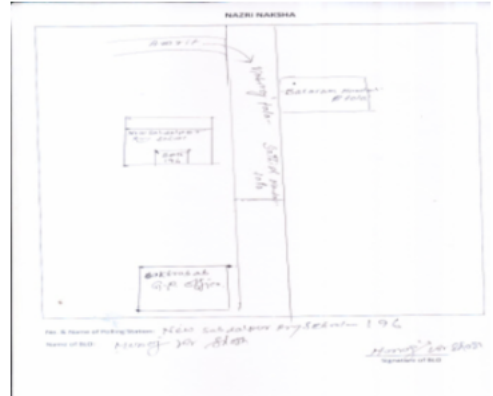

নির্বাচক নিবন্ধন আধিকারিকের স্বাক্ষর

Nazri Naksha

Google Map View

Polling Station Building Front View

Polling Station Front View

Cad View

Key MAP View

1 নাম : মাধবী প্রামাণিক স্বামীর নাম: পরিমল প্রামাণিক বাড়ির নং : N024 বয়স : 25 লিঙ্গ : মহিলা	ZMU2181907 ফটো উপলব্ধ	2 নাম : দিলীপ প্রামাণিক পিতার নাম: মনোহর মন্ডল বাড়ির নং : n0024 বয়স : 43 লিঙ্গ : পুরুষ	CKS2056448 ফটো উপলব্ধ	3 নাম : জলি প্রামাণিক স্বামীর নাম: দিলীপ প্রামাণিক বাড়ির নং : এন0024 বয়স : 36 লিঙ্গ : মহিলা	ZMU1976091 ফটো উপলব্ধ
4 নাম : টুবাই প্রামাণিক পিতার নাম: সুনীল প্রামাণিক বাড়ির নং : এন0024 বয়স : 23 লিঙ্গ : পুরুষ	ZMU2545218 ফটো উপলব্ধ	5 নাম : চপলা প্রামাণিক স্বামীর নাম: বিভূতি প্রামাণিক বাড়ির নং : n0024 বয়স : 76 লিঙ্গ : মহিলা	WB/07/049/672213 ফটো উপলব্ধ	6 নাম : স্বপন প্রামাণিক পিতার নাম: বিভূতি প্রামাণিক বাড়ির নং : n0024 বয়স : 61 লিঙ্গ : পুরুষ	ZMU1192194 ফটো উপলব্ধ
7 নাম : সুনীল প্রামাণিক পিতার নাম: বিভূতি প্রামাণিক বাড়ির নং : n0024 বয়স : 46 লিঙ্গ : পুরুষ	CKS2739910 ফটো উপলব্ধ	8 নাম : গায়ত্রী প্রামাণিক স্বামীর নাম: শিব প্রামাণিক বাড়ির নং : n0025 বয়স : 32 লিঙ্গ : মহিলা	ZMU1276351 ফটো উপলব্ধ	9 নাম : শিবু প্রামাণিক পিতার নাম: শান্তি প্রামাণিক বাড়ির নং : n0025 বয়স : 35 লিঙ্গ : পুরুষ	ZMU1192202 ফটো উপলব্ধ
10 নাম : শ্রীমতি প্রামাণিক স্বামীর নাম: শান্তি প্রামাণিক বাড়ির নং : n0025 বয়স : 71 লিঙ্গ : মহিলা	WB/07/049/672327 ফটো উপলব্ধ	11 নাম : পরিমল প্রামাণিক পিতার নাম: শ্রীবিভূতি প্রামাণিক বাড়ির নং : n0024 বয়স : 41 লিঙ্গ : পুরুষ	CKS3145059 ফটো উপলব্ধ	12 নাম : মাধবী প্রামাণিক স্বামীর নাম: সুনীল প্রামাণিক বাড়ির নং : n0024 বয়স : 47 লিঙ্গ : মহিলা	CKS3144359 ফটো উপলব্ধ
13 নাম : কর্ণধর মণ্ডল পিতার নাম: দুর্ভম মণ্ডল বাড়ির নং : n0014 বয়স : 57 লিঙ্গ : পুরুষ	ZMU2143444 ফটো উপলব্ধ	14 নাম : নবকুমার মন্ডল পিতার নাম: বোডন মন্ডল বাড়ির নং : n0060 বয়স : 37 লিঙ্গ : পুরুষ	ZMU0807628 ফটো উপলব্ধ	15 নাম : অশোক মণ্ডল পিতার নাম: বিশ্বনাথ মণ্ডল বাড়ির নং : n0044 বয়স : 61 লিঙ্গ : পুরুষ	ZMU2098648 ফটো উপলব্ধ
16 নাম : পবিত্রা মণ্ডল স্বামীর নাম: অশোক মন্ডল বাড়ির নং : n0079 বয়স : 39 লিঙ্গ : মহিলা	CKS3215936 ফটো উপলব্ধ	17 নাম : চৈতন্য মণ্ডল পিতার নাম: বোডন মণ্ডল বাড়ির নং : n0060 বয়স : 32 লিঙ্গ : পুরুষ	ZMU1276435 ফটো উপলব্ধ	18 নাম : গাভরু মণ্ডল পিতার নাম: বলরাম মণ্ডল বাড়ির নং : n0077 বয়স : 58 লিঙ্গ : পুরুষ	ZMU2143600 ফটো উপলব্ধ
19 নাম : গোবিন্দ মণ্ডল পিতার নাম: নিরঞ্জন মণ্ডল বাড়ির নং : n0071 বয়স : 42 লিঙ্গ : পুরুষ	CKS2740413 ফটো উপলব্ধ	20 নাম : সবিতারানী মণ্ডল স্বামীর নাম: বিনয় কুমার মণ্ডল বাড়ির নং : n0023 বয়স : 49 লিঙ্গ : মহিলা	CKS1090091 ফটো উপলব্ধ	21 নাম : চিন্ময় মন্ডল পিতার নাম: সুনীল কুমার মন্ডল বাড়ির নং : n0084 বয়স : 31 লিঙ্গ : পুরুষ	ZMU1529098 ফটো উপলব্ধ
22 নাম : সন্নাট মণ্ডল পিতার নাম: বৈকুণ্ঠ মণ্ডল বাড়ির নং : n0069 বয়স : 33 লিঙ্গ : পুরুষ	ZMU1192590 ফটো উপলব্ধ	23 নাম : আনন্দ মণ্ডল পিতার নাম: নিরঞ্জন মণ্ডল বাড়ির নং : n0071 বয়স : 44 লিঙ্গ : পুরুষ	ZMU2143337 ফটো উপলব্ধ	24 নাম : অঞ্জলী মণ্ডল স্বামীর নাম: সুবোধ মন্ডল মণ্ডল বাড়ির নং : n0040 বয়স : 55 লিঙ্গ : মহিলা	ZMU2143709 ফটো উপলব্ধ
25 নাম : শিবু মণ্ডল পিতার নাম: বোডন মণ্ডল বাড়ির নং : n0060 বয়স : 47 লিঙ্গ : পুরুষ	CKS1804871 ফটো উপলব্ধ	26 নাম : রেখা মণ্ডল স্বামীর নাম: দেবেন মণ্ডল বাড়ির নং : n0067 বয়স : 52 লিঙ্গ : মহিলা	ZMU2143121 ফটো উপলব্ধ	27 নাম : দেবেন মণ্ডল পিতার নাম: ফাগু মণ্ডল বাড়ির নং : n0067 বয়স : 59 লিঙ্গ : পুরুষ	CKS1805076 ফটো উপলব্ধ
28 নাম : চিত্তরঞ্জন মণ্ডল পিতার নাম: নিমাই মণ্ডল বাড়ির নং : n0023 বয়স : 44 লিঙ্গ : পুরুষ	ZMU2073419 ফটো উপলব্ধ	29 নাম : দয়মতী মণ্ডল স্বামীর নাম: কর্ণধর মণ্ডল বাড়ির নং : n0014 বয়স : 43 লিঙ্গ : মহিলা	CKS2740025 ফটো উপলব্ধ	30 নাম : দিপালী সরকার মন্ডল স্বামীর নাম: গঙ্গাধর মন্ডল বাড়ির নং : n0008 বয়স : 48 লিঙ্গ : মহিলা	CKS3144755 ফটো উপলব্ধ