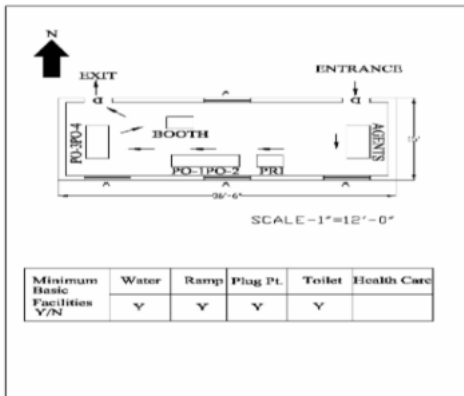

নির্বাচক নিবন্ধন আধিকারিকের স্বাক্ষর

Nazri Naksha

Google Map View

Polling Station Building Front View

Polling Station Front View

Cad View

Key MAP View

1 নাম : মাধবী প্রামাণিক স্বামীর নাম: পরিমল প্রামাণিক বাড়ির নং : N024 বয়স : 25 লিঙ্গ : মহিলা	ZMU2181907 ফটো উপলব্ধ	2 নাম : দিলীপ প্রামাণিক পিতার নাম: মনোহর মন্ডল বাড়ির নং : n0024 বয়স : 43 লিঙ্গ : পুরুষ	CKS2056448 ফটো উপলব্ধ	3 নাম : জলি প্রামাণিক স্বামীর নাম: দিলীপ প্রামাণিক বাড়ির নং : এন0024 বয়স : 36 লিঙ্গ : মহিলা	ZMU1976091 ফটো উপলব্ধ
4 নাম : টুবাই প্রামাণিক পিতার নাম: সুনীল প্রামাণিক বাড়ির নং : এন0024 বয়স : 23 লিঙ্গ : পুরুষ	ZMU2545218 ফটো উপলব্ধ	5 নাম : চপলা প্রামাণিক স্বামীর নাম: বিভূতি প্রামাণিক বাড়ির নং : n0024 বয়স : 76 লিঙ্গ : মহিলা	WB/07/049/672213 ফটো উপলব্ধ	6 নাম : স্বপন প্রামাণিক পিতার নাম: বিভূতি প্রামাণিক বাড়ির নং : n0024 বয়স : 61 লিঙ্গ : পুরুষ	ZMU1192194 ফটো উপলব্ধ
7 নাম : সুনীল প্রামাণিক পিতার নাম: বিভূতি প্রামাণিক বাড়ির নং : n0024 বয়স : 46 লিঙ্গ : পুরুষ	CKS2739910 ফটো উপলব্ধ	8 নাম : গায়ত্রী প্রামাণিক স্বামীর নাম: শিব প্রামাণিক বাড়ির নং : n0025 বয়স : 32 লিঙ্গ : মহিলা	ZMU1276351 ফটো উপলব্ধ	9 নাম : শিবু প্রামাণিক পিতার নাম: শান্তি প্রামাণিক বাড়ির নং : n0025 বয়স : 35 লিঙ্গ : পুরুষ	ZMU1192202 ফটো উপলব্ধ
10 নাম : শ্রীমতি প্রামাণিক স্বামীর নাম: শান্তি প্রামাণিক বাড়ির নং : n0025 বয়স : 71 লিঙ্গ : মহিলা	WB/07/049/672327 ফটো উপলব্ধ	11 নাম : পরিমল প্রামাণিক পিতার নাম: শ্রীবিভূতি প্রামাণিক বাড়ির নং : n0024 বয়স : 41 লিঙ্গ : পুরুষ	CKS3145059 ফটো উপলব্ধ	12 নাম : মাধবী প্রামাণিক স্বামীর নাম: সুনীল প্রামাণিক বাড়ির নং : n0024 বয়স : 47 লিঙ্গ : মহিলা	CKS3144359 ফটো উপলব্ধ
13 নাম : কর্ণধর মণ্ডল পিতার নাম: দুর্ভম মণ্ডল বাড়ির নং : n0014 বয়স : 57 লিঙ্গ : পুরুষ	ZMU2143444 ফটো উপলব্ধ	14 নাম : নবকুমার মন্ডল পিতার নাম: বোডন মন্ডল বাড়ির নং : n0060 বয়স : 37 লিঙ্গ : পুরুষ	ZMU0807628 ফটো উপলব্ধ	15 নাম : অশোক মণ্ডল পিতার নাম: বিশ্বনাথ মণ্ডল বাড়ির নং : n0044 বয়স : 61 লিঙ্গ : পুরুষ	ZMU2098648 ফটো উপলব্ধ
16 নাম : পবিত্রা মণ্ডল স্বামীর নাম: অশোক মন্ডল বাড়ির নং : n0079 বয়স : 39 লিঙ্গ : মহিলা	CKS3215936 ফটো উপলব্ধ	17 নাম : চৈতন্য মণ্ডল পিতার নাম: বোডন মণ্ডল বাড়ির নং : n0060 বয়স : 32 লিঙ্গ : পুরুষ	ZMU1276435 ফটো উপলব্ধ	18 নাম : গাভরু মণ্ডল পিতার নাম: বলরাম মণ্ডল বাড়ির নং : n0077 বয়স : 58 লিঙ্গ : পুরুষ	ZMU2143600 ফটো উপলব্ধ
19 নাম : গোবিন্দ মণ্ডল পিতার নাম: নিরঞ্জন মণ্ডল বাড়ির নং : n0071 বয়স : 42 লিঙ্গ : পুরুষ	CKS2740413 ফটো উপলব্ধ	20 নাম : সবিতারানী মণ্ডল স্বামীর নাম: বিনয় কুমার মণ্ডল বাড়ির নং : n0023 বয়স : 49 লিঙ্গ : মহিলা	CKS1090091 ফটো উপলব্ধ	21 নাম : চিন্ময় মন্ডল পিতার নাম: সুনীল কুমার মন্ডল বাড়ির নং : n0084 বয়স : 31 লিঙ্গ : পুরুষ	ZMU1529098 ফটো উপলব্ধ
22 নাম : সন্নাট মণ্ডল পিতার নাম: বৈকুণ্ঠ মণ্ডল বাড়ির নং : n0069 বয়স : 33 লিঙ্গ : পুরুষ	ZMU1192590 ফটো উপলব্ধ	23 নাম : আনন্দ মণ্ডল পিতার নাম: নিরঞ্জন মণ্ডল বাড়ির নং : n0071 বয়স : 44 লিঙ্গ : পুরুষ	ZMU2143337 ফটো উপলব্ধ	24 নাম : অঞ্জলী মণ্ডল স্বামীর নাম: সুবোধ মন্ডল মণ্ডল বাড়ির নং : n0040 বয়স : 55 লিঙ্গ : মহিলা	ZMU2143709 ফটো উপলব্ধ
25 নাম : শিবু মণ্ডল পিতার নাম: বোডন মণ্ডল বাড়ির নং : n0060 বয়স : 47 লিঙ্গ : পুরুষ	CKS1804871 ফটো উপলব্ধ	26 নাম : রেখা মণ্ডল স্বামীর নাম: দেবেন মণ্ডল বাড়ির নং : n0067 বয়স : 52 লিঙ্গ : মহিলা	ZMU2143121 ফটো উপলব্ধ	27 নাম : দেবেন মণ্ডল পিতার নাম: ফাগু মণ্ডল বাড়ির নং : n0067 বয়স : 59 লিঙ্গ : পুরুষ	CKS1805076 ফটো উপলব্ধ
28 নাম : চিত্তরঞ্জন মণ্ডল পিতার নাম: নিমাই মণ্ডল বাড়ির নং : n0023 বয়স : 44 লিঙ্গ : পুরুষ	ZMU2073419 ফটো উপলব্ধ	29 নাম : দয়মতী মণ্ডল স্বামীর নাম: কর্ণধর মণ্ডল বাড়ির নং : n0014 বয়স : 43 লিঙ্গ : মহিলা	CKS2740025 ফটো উপলব্ধ	30 নাম : দিপালী সরকার মন্ডল স্বামীর নাম: গঙ্গাধর মন্ডল বাড়ির নং : n0008 বয়স : 48 লিঙ্গ : মহিলা	CKS3144755 ফটো উপলব্ধ