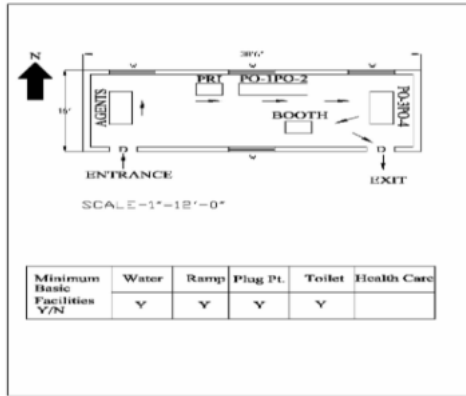

নির্বাচক নিবন্ধন আধিকারিকের স্বাক্ষর

Nazri Naksha

Google Map View

Polling Station Building Front View

Polling Station Front View

Cad View

Key MAP View

বিধানসভা নির্বাচনক্ষেত্রের নং, নাম : 54-বৈষ্ণবনগর  
ভাগ নং, নাম : 1-সবদলপুর ক্ষিত্রীশ প্রামাণিকটোলা,