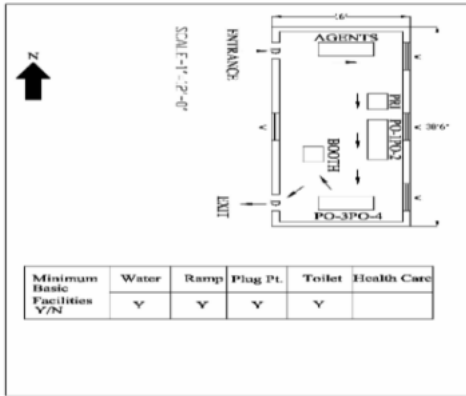

নির্বাচক নিবন্ধন আধিকারিকের স্বাক্ষর

Nazri Naksha

Google Map View

Polling Station Building Front View

Polling Station Front View

Cad View

Key MAP View

বিধানসভা নির্বাচনক্ষেত্রের নং, নাম : 54-বৈষ্ণবনগর
ভাগ নং, নাম : 1-সবদলপুর কুলেশ মণ্ডলেরটোলা,