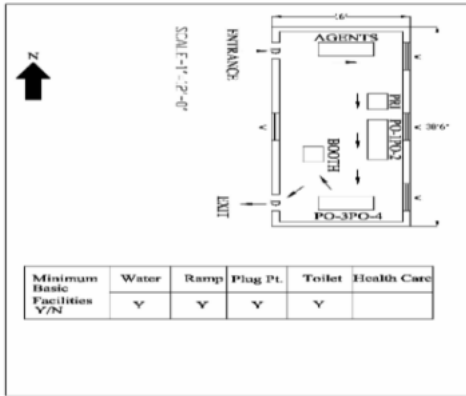

নির্বাচক নিবন্ধন আধিকারিকের স্বাক্ষর

Nazri Naksha

Google Map View

Polling Station Building Front View

Polling Station Front View

Cad View

Key MAP View

1 নাম : নিখিল সিংহ পিতার নাম: শক্তি সিংহ বাড়ির নং : n0006 বয়স : 37 লিঙ্গ : পুরুষ	ZMU1277169	ফটো উপলব্ধ	2 নাম : জয়ন্ত সিংহ পিতার নাম: শক্তি সিংহ বাড়ির নং : n0006 বয়স : 37 লিঙ্গ : পুরুষ	ZMU1277078	ফটো উপলব্ধ	3 নাম : আনন্দ মণ্ডল পিতার নাম: রাজেন মণ্ডল বাড়ির নং : স্কু বয়স : 38 লিঙ্গ : পুরুষ	ZMU1275411	ফটো উপলব্ধ
4 নাম : ছন্দা মণ্ডল স্বামীর নাম: অরুণ মণ্ডল বাড়ির নং : n0151 বয়স : 27 লিঙ্গ : মহিলা	ZMU1916733	ফটো উপলব্ধ	5 নাম : পিংকী মন্ডল স্বামীর নাম: সঞ্জয় মন্ডল বাড়ির নং : এন0046 বয়স : 35 লিঙ্গ : মহিলা	IJ0376970	ফটো উপলব্ধ	6 নাম : বাপী মন্ডল পিতার নাম: কানাই মন্ডল বাড়ির নং : N0025 বয়স : 26 লিঙ্গ : পুরুষ	ZMU2335115	ফটো উপলব্ধ
7 নাম : প্রসেনজিত মন্ডল পিতার নাম: কানাই মন্ডল বাড়ির নং : N0025 বয়স : 26 লিঙ্গ : পুরুষ	ZMU2353142	ফটো উপলব্ধ	8 নাম : প্রসেনজিত মন্ডল পিতার নাম: ভক্তি মন্ডল বাড়ির নং : এন0071 বয়স : 26 লিঙ্গ : পুরুষ	ZMU1975275	ফটো উপলব্ধ	9 নাম : অবিনাশ মন্ডল পিতার নাম: সূর্য মন্ডল বাড়ির নং : এন0044 বয়স : 28 লিঙ্গ : পুরুষ	ZMU1994649	ফটো উপলব্ধ
10 নাম : সুনীল মণ্ডল পিতার নাম: খোকা মণ্ডল বাড়ির নং : n0167 বয়স : 53 লিঙ্গ : পুরুষ	ZMU2141604	ফটো উপলব্ধ	11 নাম : পবন মণ্ডল পিতার নাম: বসন্ত মণ্ডল বাড়ির নং : n0031 বয়স : 65 লিঙ্গ : পুরুষ	ZMU2141638	ফটো উপলব্ধ	12 নাম : খোকা মণ্ডল পিতার নাম: শুকলাল মণ্ডল বাড়ির নং : n0104 বয়স : 82 লিঙ্গ : পুরুষ	CKS1076728	ফটো উপলব্ধ
13 নাম : চন্দন মন্ডল পিতার নাম: সুধীর মন্ডল বাড়ির নং : n0028 বয়স : 28 লিঙ্গ : পুরুষ	ZMU1726413	ফটো উপলব্ধ	14 নাম : ধীরেন মণ্ডল পিতার নাম: বসন্ত মণ্ডল বাড়ির নং : n0177 বয়স : 64 লিঙ্গ : পুরুষ	WB/07/049/666549	ফটো উপলব্ধ	15 নাম : প্রমিলা মণ্ডল স্বামীর নাম: ধীরেন মণ্ডল বাড়ির নং : n0178 বয়স : 56 লিঙ্গ : মহিলা	WB/07/049/666346	ফটো উপলব্ধ
16 নাম : সরস্বতী মণ্ডল স্বামীর নাম: দ্বিজেন মণ্ডল বাড়ির নং : n0179 বয়স : 56 লিঙ্গ : মহিলা	WB/07/049/675593	ফটো উপলব্ধ	17 নাম : নগেন মণ্ডল পিতার নাম: ক্ষেত্রনাথ মণ্ডল বাড়ির নং : n0182 বয়স : 71 লিঙ্গ : পুরুষ	WB/07/049/666031	ফটো উপলব্ধ	18 নাম : বিদুবালা মন্ডল স্বামীর নাম: নগেন মণ্ডল বাড়ির নং : n0183 বয়স : 66 লিঙ্গ : মহিলা	ZMU2793263	ফটো উপলব্ধ
19 নাম : পুষ্পেন্দ্র মন্ডল পিতার নাম: দীর্ঘরথ কুমার মন্ডল বাড়ির নং : এন0041 বয়স : 25 লিঙ্গ : পুরুষ	ZMU1975424	ফটো উপলব্ধ	20 নাম : চন্দন মন্ডল পিতার নাম: সূর্যকান্ত মণ্ডল বাড়ির নং : n0070 বয়স : 52 লিঙ্গ : পুরুষ	WB/07/049/678447	ফটো উপলব্ধ	21 নাম : অনিমা মন্ডল পিতার নাম: বুদ্ধ দেব মন্ডল বাড়ির নং : এন0086 বয়স : 25 লিঙ্গ : মহিলা	ZMU1994680	ফটো উপলব্ধ
22 নাম : পরিমল মন্ডল পিতার নাম: বিশ্বজিৎ মন্ডল বাড়ির নং : সন্দলপুর বয়স : 22 লিঙ্গ : পুরুষ	ZMU2544369	ফটো উপলব্ধ	23 নাম : জয়ন্ত মন্ডল পিতার নাম: মনু মন্ডল বাড়ির নং : সন্দলপুর বয়স : 23 লিঙ্গ : পুরুষ	ZMU2544377	ফটো উপলব্ধ	24 নাম : আন্তিক সরকার পিতার নাম: রতন সরকার বাড়ির নং : না বয়স : 21 লিঙ্গ : পুরুষ	ZMU2632974	ফটো উপলব্ধ
25 নাম : রানী মন্ডল স্বামীর নাম: দীনেশ মণ্ডল বাড়ির নং : n0039 বয়স : 66 লিঙ্গ : মহিলা	ZMU2447001	ফটো উপলব্ধ	26 নাম : কুশাই মণ্ডল পিতার নাম: তুলশী মণ্ডল বাড়ির নং : N0100 বয়স : 26 লিঙ্গ : পুরুষ	ZMU1916717	ফটো উপলব্ধ	27 নাম : বিউটি মণ্ডল স্বামীর নাম: কুশাই মণ্ডল বাড়ির নং : N0100 বয়স : 26 লিঙ্গ : মহিলা	ZMU1916725	ফটো উপলব্ধ
28 নাম : কিরন মণ্ডল স্বামীর নাম: হরেন মণ্ডল বাড়ির নং : n0000 বয়স : 63 লিঙ্গ : মহিলা	WB/07/049/666244	ফটো উপলব্ধ	29 নাম : পিন্টু মন্ডল পিতার নাম: নিবারন মন্ডল বাড়ির নং : n0035 বয়স : 27 লিঙ্গ : পুরুষ	ZMU1825900	ফটো উপলব্ধ	30 নাম : সুমিত্রা মণ্ডল স্বামীর নাম: ভোমন মণ্ডল বাড়ির নং : n0047 বয়স : 56 লিঙ্গ : মহিলা	WB/07/049/678166	ফটো উপলব্ধ