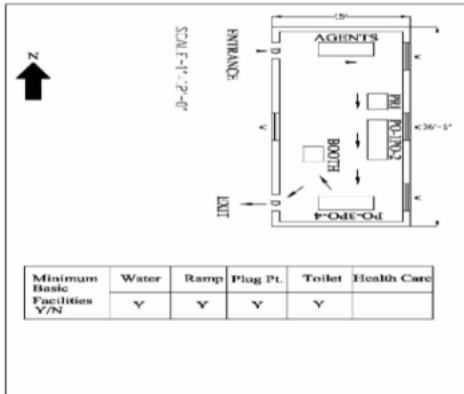

নির্বাচক নিবন্ধন আধিকারিকের স্বাক্ষর

Nazri Naksha

Google Map View

Polling Station Building Front View

Polling Station Front View

Cad View

Key MAP View

1 নাম : নগেন কর্মকার অন্যান্য: গণেশ কর্মকার বাড়ির নং : এন0020 বয়স : 62 লিঙ্গ : পুরুষ	ZMU1940089 ফটো উপলব্ধ	2 নাম : অনূপ কর্মকার পিতার নাম: লাল চাঁদ কর্মকার বাড়ির নং : নং011 বয়স : 25 লিঙ্গ : পুরুষ	ZMU2492015 ফটো উপলব্ধ	3 নাম : সরস্বতী কর্মকার স্বামীর নাম: মিতুন কর্মকার বাড়ির নং : নং000 বয়স : 26 লিঙ্গ : মহিলা	ZMU2275477 ফটো উপলব্ধ
4 নাম : সুমন কর্মকার পিতার নাম: রতন কর্মকার বাড়ির নং : এন0020 বয়স : 25 লিঙ্গ : পুরুষ	ZMU1963511 ফটো উপলব্ধ	5 নাম : অনিমা কর্মকার পিতার নাম: রতন কর্মকার বাড়ির নং : n0020 বয়স : 30 লিঙ্গ : মহিলা	ZMU1810977 ফটো উপলব্ধ	6 নাম : আরতী কর্মকার স্বামীর নাম: রতন কর্মকার বাড়ির নং : n0020 বয়স : 43 লিঙ্গ : মহিলা	CKS2756773 ফটো উপলব্ধ
7 নাম : রতন কর্মকার পিতার নাম: গণেশ কর্মকার বাড়ির নং : n0020 বয়স : 48 লিঙ্গ : পুরুষ	CKS2116085 ফটো উপলব্ধ	8 নাম : দ্বীপা সিংহ স্বামীর নাম: সুমন কর্মকার বাড়ির নং : নং বয়স : 20 লিঙ্গ : মহিলা	ZMU2736759 ফটো উপলব্ধ	9 নাম : চিরঞ্জিত কর্মকার পিতার নাম: লালচাঁদ কর্মকার বাড়ির নং : n0011 বয়স : 29 লিঙ্গ : পুরুষ	ZMU1634856 ফটো উপলব্ধ
10 নাম : প্রসেনজিৎ কর্মকার পিতার নাম: লালচাঁদ কর্মকার বাড়ির নং : n0011 বয়স : 32 লিঙ্গ : পুরুষ	ZMU1532860 ফটো উপলব্ধ	11 নাম : ইতি কর্মকার স্বামীর নাম: বিশুজিৎ কর্মকার বাড়ির নং : N0020 বয়স : 28 লিঙ্গ : মহিলা	ZMU1918184 ফটো উপলব্ধ	12 নাম : বিমলা কর্মকার স্বামীর নাম: মনোরঞ্জন কর্মকার বাড়ির নং : n0011 বয়স : 76 লিঙ্গ : মহিলা	ZMU2138063 ফটো উপলব্ধ
13 নাম : লালচাঁদ কর্মকার পিতার নাম: মনোরঞ্জন কর্মকার বাড়ির নং : n0011 বয়স : 56 লিঙ্গ : পুরুষ	WB/07/049/696015 ফটো উপলব্ধ	14 নাম : রাখী ঘোষ (মন্ডল) স্বামীর নাম: দিলীপ কুমার মন্ডল বাড়ির নং : n0185 বয়স : 35 লিঙ্গ : মহিলা	ZMU1105584 ফটো উপলব্ধ	15 নাম : আলো দাসী স্বামীর নাম: কার্তিক রবি দাস বাড়ির নং : নং00 বয়স : 54 লিঙ্গ : মহিলা	ZMU2493716 ফটো উপলব্ধ
16 নাম : ভারতী প্রামাণিক(সিংহ) স্বামীর নাম: বিষ্ণু সিংহ বাড়ির নং : n0228 বয়স : 24 লিঙ্গ : মহিলা	ZMU1917863 ফটো উপলব্ধ	17 নাম : বিফল মন্ডল পিতার নাম: ধীরেন মন্ডল বাড়ির নং : দেওনাপুর বয়স : 39 লিঙ্গ : পুরুষ	ZMU2670966 ফটো উপলব্ধ	18 নাম : প্রেমকুমার মন্ডল পিতার নাম: মাধব মন্ডল বাড়ির নং : নং015 বয়স : 25 লিঙ্গ : পুরুষ	ZMU2376291 ফটো উপলব্ধ
19 নাম : সমির মন্ডল পিতার নাম: আনন্দ মন্ডল বাড়ির নং : নং007 বয়স : 26 লিঙ্গ : পুরুষ	ZMU2495455 ফটো উপলব্ধ	20 নাম : রবি মন্ডল পিতার নাম: সাধু মন্ডল বাড়ির নং : নং009 বয়স : 23 লিঙ্গ : পুরুষ	ZMU2494920 ফটো উপলব্ধ	21 নাম : বুলেট মন্ডল পিতার নাম: বিজয় মন্ডল বাড়ির নং : নং001 বয়স : 27 লিঙ্গ : পুরুষ	ZMU2494706 ফটো উপলব্ধ
22 নাম : সুজিত মন্ডল পিতার নাম: দেবেন মন্ডল বাড়ির নং : নং008 বয়স : 26 লিঙ্গ : পুরুষ	ZMU2494896 ফটো উপলব্ধ	23 নাম : আশিষ মন্ডল পিতার নাম: ললুট মন্ডল বাড়ির নং : নং002 বয়স : 23 লিঙ্গ : পুরুষ	ZMU2492957 ফটো উপলব্ধ	24 নাম : সুশীলা মণ্ডল স্বামীর নাম: বামাচরন মণ্ডল বাড়ির নং : n0013 বয়স : 73 লিঙ্গ : মহিলা	ZMU2446300 ফটো উপলব্ধ
25 নাম : মিন্কা রায় স্বামীর নাম: বিপ্লব মন্ডল বাড়ির নং : নং017 বয়স : 38 লিঙ্গ : মহিলা	ZMU2492312 ফটো উপলব্ধ	26 নাম : প্রভাস মন্ডল পিতার নাম: বামাচরন মন্ডল বাড়ির নং : নং013 বয়স : 28 লিঙ্গ : পুরুষ	ZMU2492452 ফটো উপলব্ধ	27 নাম : সঙ্গীতা মন্ডল স্বামীর নাম: অপূর্ব মন্ডল বাড়ির নং : n0017 বয়স : 26 লিঙ্গ : মহিলা	ZMU2493120 ফটো উপলব্ধ
28 নাম : মৌসুমী কর্মকার স্বামীর নাম: কানাই কর্মকার বাড়ির নং : এন5 বয়স : 24 লিঙ্গ : মহিলা	ZMU2626539 ফটো উপলব্ধ	29 নাম : বিপ্লব মন্ডল পিতার নাম: সন্তোষ মন্ডল বাড়ির নং : n0017 বয়স : 36 লিঙ্গ : পুরুষ	CKS3501905 ফটো উপলব্ধ	30 নাম : অভিজিৎ মন্ডল পিতার নাম: সন্তোষ মন্ডল বাড়ির নং : n0017 বয়স : 29 লিঙ্গ : পুরুষ	ZMU1634864 ফটো উপলব্ধ