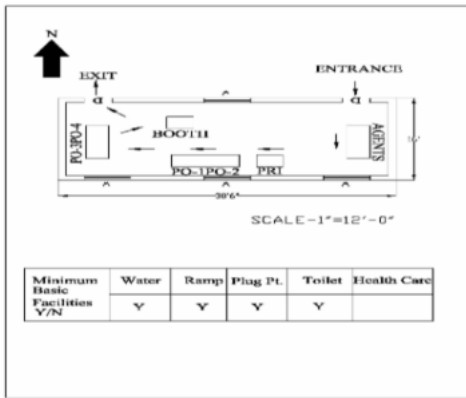

নির্বাচক নিবন্ধন আধিকারিকের স্বাক্ষর

Nazri Naksha

Google Map View

Polling Station Building Front View

Polling Station Front View

Cad View

Key MAP View

1 নাম : সেলিম সেখ পিতার নাম : রাউফ সেখ বাড়ির নং : n0006 বয়স : 34 লিঙ্গ : পুরুষ	ZMU1277979 ফটো উপলব্ধ	2 নাম : সাফিনা বিবি স্বামীর নাম : বিশারত সেখ বাড়ির নং : n0028 বয়স : 41 লিঙ্গ : মহিলা	CKS3217106 ফটো উপলব্ধ	3 নাম : টগর বিবি স্বামীর নাম : আসরাফুল সেখ বাড়ির নং : n0028 বয়স : 42 লিঙ্গ : মহিলা	CKS3153764 ফটো উপলব্ধ
4 নাম : বিশারত সেখ পিতার নাম : ফাইজুদ্দিন সেখ বাড়ির নং : n0028 বয়স : 43 লিঙ্গ : পুরুষ	CKS2750883 ফটো উপলব্ধ	5 নাম : আসরাফুল সেখ পিতার নাম : ফাইজুদ্দিন সেখ বাড়ির নং : n0028 বয়স : 45 লিঙ্গ : পুরুষ	CKS2750875 ফটো উপলব্ধ	6 নাম : আনিকুল সেখ পিতার নাম : ফাইজুদ্দিন সেখ বাড়ির নং : 118 বয়স : 38 লিঙ্গ : পুরুষ	ZMU0954099 ফটো উপলব্ধ
7 নাম : রুবা বিবি স্বামীর নাম : ফাইজুদ্দিন বাড়ির নং : n0028 বয়স : 76 লিঙ্গ : মহিলা	WB/07/049/687560 ফটো উপলব্ধ	8 নাম : বেগম বিবি স্বামীর নাম : জিয়াউল হক বাড়ির নং : n0026 বয়স : 42 লিঙ্গ : মহিলা	CKS3217114 ফটো উপলব্ধ	9 নাম : জিয়াউল হক পিতার নাম : আসরাফুল সেখ বাড়ির নং : n0026 বয়স : 43 লিঙ্গ : পুরুষ	CKS3153145 ফটো উপলব্ধ
10 নাম : রুবি বিবি পিতার নাম : মানিকুল সেখ বাড়ির নং : n0026 বয়স : 41 লিঙ্গ : মহিলা	CKS3217080 ফটো উপলব্ধ	11 নাম : মানারুল সেখ পিতার নাম : বাবুল সেখ বাড়ির নং : n0026 বয়স : 42 লিঙ্গ : পুরুষ	CKS3217239 ফটো উপলব্ধ	12 নাম : লাল মহম্মদ পিতার নাম : ফাইজুদ্দিন বাড়ির নং : n0026 বয়স : 71 লিঙ্গ : পুরুষ	ZMU2771020 ফটো উপলব্ধ
13 নাম : জয়সান মাইনুল পিতার নাম : ফাইজুদ্দিন বাড়ির নং : n0026 বয়স : 73 লিঙ্গ : মহিলা	ZMU2735405 ফটো উপলব্ধ	14 নাম : এনামুল কবীর পিতার নাম : নূরুদ্দিন আলি বাড়ির নং : n0020 বয়স : 36 লিঙ্গ : পুরুষ	ZMU1109487 ফটো উপলব্ধ	15 নাম : সোনাভান বিবি স্বামীর নাম : নৌসাদ সেখ বাড়ির নং : n0020 বয়স : 59 লিঙ্গ : মহিলা	WB/07/049/687570 ফটো উপলব্ধ
16 নাম : রুমেলি খাতুন পিতার নাম : নৌসাদ বাড়ির নং : n0020 বয়স : 31 লিঙ্গ : মহিলা	ZMU1635283 ফটো উপলব্ধ	17 নাম : সাহিনারা খাতুন স্বামীর নাম : মোহঃ শাহ আলিম বাড়ির নং : n0007 বয়স : 30 লিঙ্গ : মহিলা	ZMU1635374 ফটো উপলব্ধ	18 নাম : মোঃ শাহ আলিম পিতার নাম : মোঃ জাহিরুদ্দিন বাড়ির নং : n0007 বয়স : 34 লিঙ্গ : পুরুষ	ZMU1195668 ফটো উপলব্ধ
19 নাম : লালমুনি বিবি স্বামীর নাম : মোহঃ জাহিরুদ্দিন বাড়ির নং : n0007 বয়স : 56 লিঙ্গ : মহিলা	WB/07/049/687691 ফটো উপলব্ধ	20 নাম : মোহাফেজুর রহমান পিতার নাম : হজরত আলি বাড়ির নং : n0007 বয়স : 27 লিঙ্গ : পুরুষ	ZMU1635358 ফটো উপলব্ধ	21 নাম : নৌসনা বিবি স্বামীর নাম : হজরত আলি বাড়ির নং : n0007 বয়স : 53 লিঙ্গ : মহিলা	CKS1116029 ফটো উপলব্ধ
22 নাম : সেরিনা বিবি স্বামীর নাম : এমামুল করিম বাড়ির নং : n0020 বয়স : 34 লিঙ্গ : মহিলা	ZMU1635473 ফটো উপলব্ধ	23 নাম : মোস্তারা বিবি স্বামীর নাম : সানিউল্লা সেখ বাড়ির নং : n0020 বয়স : 36 লিঙ্গ : মহিলা	ZMU0954123 ফটো উপলব্ধ	24 নাম : সূর্য্য বিবি স্বামীর নাম : হরমুজ সেখ বাড়ির নং : n0004 বয়স : 61 লিঙ্গ : মহিলা	WB/07/049/687662 ফটো উপলব্ধ
25 নাম : মোহাঃ রুহুল আমিন পিতার নাম : হরমুজ সেখ বাড়ির নং : n0004 বয়স : 31 লিঙ্গ : পুরুষ	ZMU1401686 ফটো উপলব্ধ	26 নাম : য়োসনারা খাতুন স্বামীর নাম : বাবুল বাড়ির নং : n0004 বয়স : 37 লিঙ্গ : মহিলা	ZMU1533462 ফটো উপলব্ধ	27 নাম : রুমেলি খাতুন পিতার নাম : ফাইজুদ্দিন বাড়ির নং : n0029 বয়স : 39 লিঙ্গ : মহিলা	ZMU0954115 ফটো উপলব্ধ
28 নাম : রুবেল সেখ মায়ের নাম : হাবিউল সেখ বাড়ির নং : n0038 বয়স : 34 লিঙ্গ : পুরুষ	ZMU1533520 ফটো উপলব্ধ	29 নাম : সেতারা বিবি স্বামীর নাম : মজিবুর সেখ বাড়ির নং : n0239 বয়স : 39 লিঙ্গ : মহিলা	CKS3456118 ফটো উপলব্ধ	30 নাম : লালমতি বিবি স্বামীর নাম : এমামুল সেখ বাড়ির নং : n0242 বয়স : 42 লিঙ্গ : মহিলা	CKS3398310 ফটো উপলব্ধ