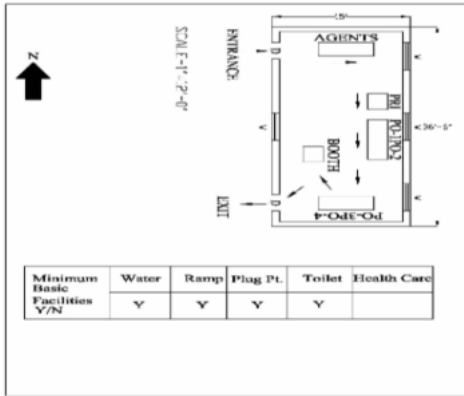

নির্বাচক নিবন্ধন আধিকারিকের স্বাক্ষর

Nazri Naksha

Google Map View

Polling Station Building Front View

Polling Station Front View

Cad View

Key MAP View

1 নাম : রাইসুদ্দিন সেখ পিতার নাম: তসলিম সেখ বাড়ির নং : n0075 বয়স : 47 লিঙ্গ : পুরুষ	CKS2754323 ফটো উপলব্ধ	2 নাম : জীরন বিবি স্বামীর নাম: উদ্বলিম সেখ বাড়ির নং : n0075 বয়স : 40 লিঙ্গ : মহিলা	ZMU1402858 ফটো উপলব্ধ	3 নাম : সাহানারা বিবি স্বামীর নাম: সুহৃদুদ্দিন হক বাড়ির নং : n0075 বয়স : 40 লিঙ্গ : মহিলা	CKS3156197 ফটো উপলব্ধ
4 নাম : আনুয়ারা বিবি স্বামীর নাম: সাজিদুল হক বাড়ির নং : n0075 বয়স : 37 লিঙ্গ : মহিলা	ZMU0954651 ফটো উপলব্ধ	5 নাম : মিঠুন সেখ পিতার নাম: মোজাফফার সেখ বাড়ির নং : n0075 বয়স : 35 লিঙ্গ : পুরুষ	ZMU1111566 ফটো উপলব্ধ	6 নাম : টুনি বিবি স্বামীর নাম: মোজাফফার বাড়ির নং : n0076 বয়স : 71 লিঙ্গ : মহিলা	ZMU2732659 ফটো উপলব্ধ
7 নাম : এসলাম সেখ পিতার নাম: মোজাফফার হোসেন বাড়ির নং : n0076 বয়স : 46 লিঙ্গ : পুরুষ	CKS3155264 ফটো উপলব্ধ	8 নাম : মোঃআলোশ সেখ পিতার নাম: মোজাফফার সেখ বাড়ির নং : n0076 বয়স : 42 লিঙ্গ : পুরুষ	CKS2754992 ফটো উপলব্ধ	9 নাম : রিফু সেখ পিতার নাম: মোজাফফার সেখ বাড়ির নং : n0076 বয়স : 36 লিঙ্গ : পুরুষ	ZMU1111012 ফটো উপলব্ধ
10 নাম : জৈয়দুর সেখ পিতার নাম: গুটু সেখ বাড়ির নং : n0079 বয়স : 45 লিঙ্গ : পুরুষ	CKS3217759 ফটো উপলব্ধ	11 নাম : কহিনুর বিবি স্বামীর নাম: জৈয়দুর সেখ বাড়ির নং : n0079 বয়স : 40 লিঙ্গ : মহিলা	CKS3217676 ফটো উপলব্ধ	12 নাম : কামেলা বিবি পিতার নাম: গুটু সেখ বাড়ির নং : n0079 বয়স : 33 লিঙ্গ : মহিলা	ZMU1635994 ফটো উপলব্ধ
13 নাম : সালাউদ্দিন পিতার নাম: মোজাম্মেল বাড়ির নং : n0080 বয়স : 48 লিঙ্গ : পুরুষ	CKS2753119 ফটো উপলব্ধ	14 নাম : জুলি খাতুন বিবি স্বামীর নাম: সালাউদ্দিন বাড়ির নং : n0080 বয়স : 34 লিঙ্গ : মহিলা	ZMU1196484 ফটো উপলব্ধ	15 নাম : মোহাঃ কালাম সেখ পিতার নাম: মোজাম্মেল বাড়ির নং : n0080 বয়স : 42 লিঙ্গ : পুরুষ	CKS3401312 ফটো উপলব্ধ
16 নাম : সাবেদা খাতুন স্বামীর নাম: মুহঃ কালাম সেখ বাড়ির নং : n0080 বয়স : 33 লিঙ্গ : মহিলা	ZMU1278373 ফটো উপলব্ধ	17 নাম : তাসিরুদ্দিন মায়ের নাম: সুদাতনা বিবি বাড়ির নং : n0081 বয়স : 33 লিঙ্গ : পুরুষ	ZMU1402197 ফটো উপলব্ধ	18 নাম : সীমা বিবি স্বামীর নাম: হাবিবুর রহমান বাড়ির নং : n0081 বয়স : 41 লিঙ্গ : মহিলা	CKS3400934 ফটো উপলব্ধ
19 নাম : জিয়াউল পিতার নাম: নওসাদ বাড়ির নং : n0082 বয়স : 53 লিঙ্গ : পুরুষ	WB/07/049/690395 ফটো উপলব্ধ	20 নাম : আকবর আলী পিতার নাম: জৈয়দুর আলী বাড়ির নং : n0001 বয়স : 59 লিঙ্গ : পুরুষ	CKS1133586 ফটো উপলব্ধ	21 নাম : মোহাঃ উজির পিতার নাম: উমার আলি বাড়ির নং : n0003 বয়স : 32 লিঙ্গ : পুরুষ	ZMU1402502 ফটো উপলব্ধ
22 নাম : মোঃ ইউনুস সেখ পিতার নাম: মোস্তাফা সেখ বাড়ির নং : n0009 বয়স : 41 লিঙ্গ : পুরুষ	CKS3400181 ফটো উপলব্ধ	23 নাম : মেরিনা খাতুন স্বামীর নাম: মাসুমারুল হক বাড়ির নং : n0009 বয়স : 29 লিঙ্গ : মহিলা	ZMU1402585 ফটো উপলব্ধ	24 নাম : আব্দুল খালেক পিতার নাম: ইলিয়াস মোস্তাফা সেখ বাড়ির নং : n0009 বয়স : 47 লিঙ্গ : পুরুষ	ZMU1278274 ফটো উপলব্ধ
25 নাম : ওবাইদুর রহমান পিতার নাম: সাজিদুল সেখ বাড়ির নং : n0009 বয়স : 34 লিঙ্গ : পুরুষ	ZMU1278357 ফটো উপলব্ধ	26 নাম : আকিয়রা বিবি স্বামীর নাম: নাজিমুদ্দিন সেখ বাড়ির নং : n0018 বয়স : 41 লিঙ্গ : মহিলা	CKS3154762 ফটো উপলব্ধ	27 নাম : রহমান আজিজুর পিতার নাম: একবর বাড়ির নং : n0069 বয়স : 58 লিঙ্গ : পুরুষ	ZMU2737963 ফটো উপলব্ধ
28 নাম : আবু তাহের রহমান পিতার নাম: আজিজুর রহমান বাড়ির নং : n0069 বয়স : 29 লিঙ্গ : পুরুষ	ZMU1636224 ফটো উপলব্ধ	29 নাম : ডেজি বিবি স্বামীর নাম: জিয়াউল বাড়ির নং : n0082 বয়স : 42 লিঙ্গ : মহিলা	CKS2753770 ফটো উপলব্ধ	30 নাম : হাইদার আলি পিতার নাম: জৈয়দুর রহমান বাড়ির নং : n0080 বয়স : 29 লিঙ্গ : পুরুষ	ZMU1636091 ফটো উপলব্ধ