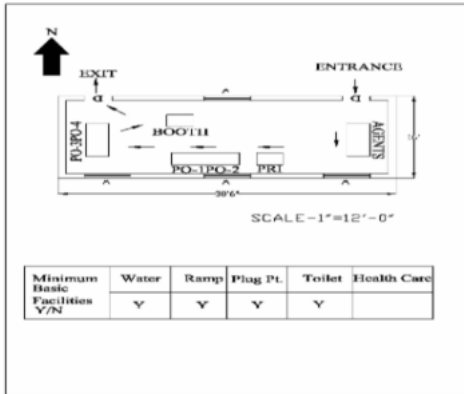

নির্বাচক নিবন্ধন আধিকারিকের স্বাক্ষর

Nazri Naksha

Google Map View

Polling Station Building Front View

Polling Station Front View

Cad View

Key MAP View

1 নাম : আয়েশা বিবি স্বামীর নাম : আব্দুল বাব্বির নং : n0055 বয়স : 65 লিঙ্গ : মহিলা	ZMU2729085 ফটো উপলব্ধ	2 নাম : জাহিরন স্বামীর নাম : সায়েম বাব্বির নং : n0055 বয়স : 45 লিঙ্গ : মহিলা	CKS3156320 ফটো উপলব্ধ	3 নাম : সাবিনা খাতুন বিবি স্বামীর নাম : নবিউল হক বাব্বির নং : n0055 বয়স : 37 লিঙ্গ : মহিলা	ZMU1278589 ফটো উপলব্ধ
4 নাম : নবীউল হক পিতার নাম : আব্দুল হক বাব্বির নং : n0055 বয়স : 35 লিঙ্গ : পুরুষ	ZMU1403005 ফটো উপলব্ধ	5 নাম : জামাহার খাতুন স্বামীর নাম : আলিম সেখ বাব্বির নং : n0057 বয়স : 34 লিঙ্গ : মহিলা	ZMU1636588 ফটো উপলব্ধ	6 নাম : শিউলি খাতুন পিতার নাম : রফিক বাব্বির নং : n0057 বয়স : 31 লিঙ্গ : মহিলা	ZMU1636778 ফটো উপলব্ধ
7 নাম : যুথিকা সরকার স্বামীর নাম : প্রমথ সরকার বাব্বির নং : nং00 বয়স : 51 লিঙ্গ : মহিলা	CKS2041481 ফটো উপলব্ধ	8 নাম : পলি মণ্ডল পিতার নাম : ষষ্ঠীচরন মণ্ডল বাব্বির নং : N0013 বয়স : 27 লিঙ্গ : মহিলা	ZMU1902188 ফটো উপলব্ধ	9 নাম : সন্ধ্যা মণ্ডল স্বামীর নাম : অমূল্য মণ্ডল বাব্বির নং : n0010 বয়স : 46 লিঙ্গ : মহিলা	CKS2755130 ফটো উপলব্ধ
10 নাম : অমূল্য মণ্ডল পিতার নাম : কৃষ্ণ মণ্ডল বাব্বির নং : n0010 বয়স : 47 লিঙ্গ : পুরুষ	CKS2019776 ফটো উপলব্ধ	11 নাম : নওসাদ আলি পিতার নাম : জাকসার সেখ বাব্বির নং : n0059 বয়স : 30 লিঙ্গ : পুরুষ	ZMU1636570 ফটো উপলব্ধ	12 নাম : শ্যামচাঁদ মন্ডল পিতার নাম : যুথীচর মন্ডল বাব্বির নং : এন0054 বয়স : 25 লিঙ্গ : পুরুষ	ZMU2070688 ফটো উপলব্ধ
13 নাম : রাবলু সেখ পিতার নাম : জাকসার সেখ বাব্বির নং : n0008 বয়স : 26 লিঙ্গ : পুরুষ	ZMU2340172 ফটো উপলব্ধ	14 নাম : সরোজ মন্ডল পিতার নাম : অমৃত মন্ডল বাব্বির নং : N000 বয়স : 25 লিঙ্গ : পুরুষ	ZMU2326726 ফটো উপলব্ধ	15 নাম : আতাবুল পিতার নাম : রসুল সেখ বাব্বির নং : n0055 বয়স : 71 লিঙ্গ : পুরুষ	ZMU2250280 ফটো উপলব্ধ
16 নাম : রাহেলা বিবি স্বামীর নাম : জাকসার সেখ বাব্বির নং : n0058 বয়স : 64 লিঙ্গ : মহিলা	ZMU2031904 ফটো উপলব্ধ	17 নাম : আমেনা স্বামীর নাম : নাজ সেখ বাব্বির নং : n0057 বয়স : 71 লিঙ্গ : মহিলা	ZMU2251478 ফটো উপলব্ধ	18 নাম : ডালিম সেখ পিতার নাম : নাজ সেখ বাব্বির নং : n0057 বয়স : 34 লিঙ্গ : পুরুষ	ZMU1403047 ফটো উপলব্ধ
19 নাম : আলাউদ্দিন সেখ পিতার নাম : জালাল সেখ বাব্বির নং : n0058 বয়স : 45 লিঙ্গ : পুরুষ	CKS2019826 ফটো উপলব্ধ	20 নাম : শিশ মহাম্মদ পিতার নাম : জাকসার বাব্বির নং : n0058 বয়স : 41 লিঙ্গ : পুরুষ	ZMU1112036 ফটো উপলব্ধ	21 নাম : রহিম পিতার নাম : জাকসার বাব্বির নং : n0058 বয়স : 35 লিঙ্গ : পুরুষ	ZMU1112051 ফটো উপলব্ধ
22 নাম : মেরিনা বিবি স্বামীর নাম : আলাউদ্দিন সেখ বাব্বির নং : n0058 বয়স : 45 লিঙ্গ : মহিলা	CKS2019800 ফটো উপলব্ধ	23 নাম : সুশান্ত সরকার পিতার নাম : আশীনি বাব্বির নং : n0058 বয়স : 44 লিঙ্গ : পুরুষ	CKS3156361 ফটো উপলব্ধ	24 নাম : ববিতা সরকার স্বামীর নাম : সুশান্ত সরকার বাব্বির নং : n0058 বয়স : 40 লিঙ্গ : মহিলা	CKS3217940 ফটো উপলব্ধ
25 নাম : মানজুরা খাতুন স্বামীর নাম : নওসাদ আলি বাব্বির নং : n0059 বয়স : 30 লিঙ্গ : মহিলা	ZMU1728708 ফটো উপলব্ধ	26 নাম : নুরেসা খাতুন স্বামীর নাম : শিশ মহাম্মদ দেব বাব্বির নং : n0058 বয়স : 32 লিঙ্গ : মহিলা	ZMU1402882 ফটো উপলব্ধ	27 নাম : বিচিত্র মন্ডল পিতার নাম : রতন মন্ডল বাব্বির নং : N000 বয়স : 24 লিঙ্গ : পুরুষ	ZMU2328433 ফটো উপলব্ধ
28 নাম : কামনা মন্ডল স্বামীর নাম : প্রদীপ মন্ডল বাব্বির নং : nং0058 বয়স : 34 লিঙ্গ : মহিলা	ZMU2317469 ফটো উপলব্ধ	29 নাম : জালাল সেখ পিতার নাম : দুঃখু সেখ বাব্বির নং : n0058 বয়স : 71 লিঙ্গ : পুরুষ	CKS1124197 ফটো উপলব্ধ	30 নাম : কাচেনুর স্বামীর নাম : রফিক বাব্বির নং : n0057 বয়স : 50 লিঙ্গ : মহিলা	ZMU2252211 ফটো উপলব্ধ