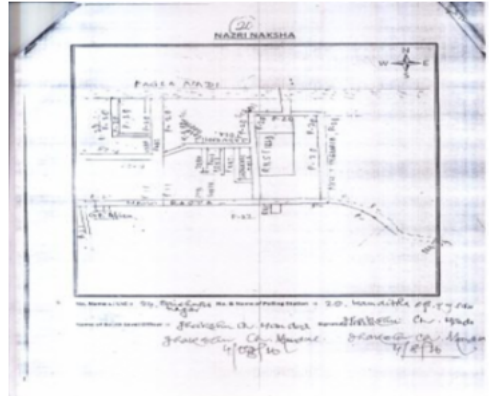

নির্বাচক নিবন্ধন আধিকারিকের স্বাক্ষর

Nazri Naksha

Google Map View

Polling Station Building Front View

Polling Station Front View

Cad View

Key MAP View

1 নাম : আশা মন্ডল পিতার নাম: দীপক মন্ডল বাড়ির নং : নং00195 বয়স : 23 লিঙ্গ : মহিলা	ZMU2428449 ফটো উপলব্ধ	2 নাম : বিল্টু সরকার পিতার নাম: নিখিল চন্দ্র সরকার বাড়ির নং : 182 বয়স : 36 লিঙ্গ : পুরুষ	ZMU0919084 ফটো উপলব্ধ	3 নাম : আশীষ সরকার পিতার নাম: নিখিল চন্দ্র সরকার বাড়ির নং : এন0207 বয়স : 32 লিঙ্গ : পুরুষ	ZMU1220466 ফটো উপলব্ধ
4 নাম : নাটু সরকার পিতার নাম: নরেশ সরকার বাড়ির নং : n0207 বয়স : 34 লিঙ্গ : পুরুষ	ZMU0992990 ফটো উপলব্ধ	5 নাম : দীপ্তি মন্ডল স্বামীর নাম: আশীষ সরকার বাড়ির নং : নং0207 বয়স : 30 লিঙ্গ : মহিলা	ZMU2304269 ফটো উপলব্ধ	6 নাম : নিখিল চন্দ্র সরকার পিতার নাম: নরেশ সরকার বাড়ির নং : n0207 বয়স : 59 লিঙ্গ : পুরুষ	WB/07/049/048067 ফটো উপলব্ধ
7 নাম : প্রভাস সরকার পিতার নাম: নরেশ সরকার বাড়ির নং : n0207 বয়স : 57 লিঙ্গ : পুরুষ	WB/07/049/048025 ফটো উপলব্ধ	8 নাম : কল্যাণী সরকার স্বামীর নাম: প্রভাস সরকার বাড়ির নং : n0207 বয়স : 49 লিঙ্গ : মহিলা	WB/07/049/048197 ফটো উপলব্ধ	9 নাম : নীতি সরকার স্বামীর নাম: নিখিল চন্দ্র সরকার বাড়ির নং : n0207 বয়স : 55 লিঙ্গ : মহিলা	ZMU2677458 ফটো উপলব্ধ
10 নাম : টমি সরকার পিতার নাম: প্রভাস সরকার বাড়ির নং : n0207 বয়স : 32 লিঙ্গ : মহিলা	ZMU1220359 ফটো উপলব্ধ	11 নাম : সমীর সরকার পিতার নাম: প্রভাস সরকার বাড়ির নং : n0207 বয়স : 31 লিঙ্গ : পুরুষ	ZMU1308642 ফটো উপলব্ধ	12 নাম : ঋমা সরকার পিতার নাম: প্রভাস সরকার বাড়ির নং : n0207 বয়স : 28 লিঙ্গ : মহিলা	ZMU1656529 ফটো উপলব্ধ
13 নাম : রাধা চৌধুরী পিতার নাম: বিধান চৌধুরী বাড়ির নং : N0133 বয়স : 27 লিঙ্গ : মহিলা	ZMU1817360 ফটো উপলব্ধ	14 নাম : মিহির চৌধুরী পিতার নাম: ধীরেন্দ্রনাথ চৌধুরী বাড়ির নং : জাদুরাম তোলা বয়স : 54 লিঙ্গ : পুরুষ	ZMU2677573 ফটো উপলব্ধ	15 নাম : গোপাল মন্ডল পিতার নাম: দীপেন মন্ডল বাড়ির নং : n0133 বয়স : 30 লিঙ্গ : পুরুষ	ZMU1644749 ফটো উপলব্ধ
16 নাম : দুর্গা চৌধুরী স্বামীর নাম: স্বিজেন মন্ডল বাড়ির নং : না বয়স : 52 লিঙ্গ : মহিলা	ZMU2079713 ফটো উপলব্ধ	17 নাম : প্রশান্ত চৌধুরী পিতার নাম: শঙ্কর চৌধুরী বাড়ির নং : এন0133 বয়স : 25 লিঙ্গ : পুরুষ	ZMU1968585 ফটো উপলব্ধ	18 নাম : উজ্জ্বল চৌধুরী পিতার নাম: শঙ্কর চৌধুরী বাড়ির নং : n0133 বয়স : 29 লিঙ্গ : পুরুষ	ZMU1563261 ফটো উপলব্ধ
19 নাম : নির্মালা চৌধুরী স্বামীর নাম: শংকর চৌধুরী বাড়ির নং : n0133 বয়স : 56 লিঙ্গ : মহিলা	ZMU2079622 ফটো উপলব্ধ	20 নাম : বিধান চৌধুরী পিতার নাম: ধীরেন্দ্র নাথ চৌধুরী বাড়ির নং : n0133 বয়স : 58 লিঙ্গ : পুরুষ	ZMU2079614 ফটো উপলব্ধ	21 নাম : কল্পনা চৌধুরী স্বামীর নাম: মিহির চৌধুরী বাড়ির নং : n0133 বয়স : 42 লিঙ্গ : মহিলা	CKS2899144 ফটো উপলব্ধ
22 নাম : প্রসেনজীত মন্ডল পিতার নাম: মৃত দিগেন মন্ডল বাড়ির নং : নং 0133 বয়স : 27 লিঙ্গ : পুরুষ	ZMU2347029 ফটো উপলব্ধ	23 নাম : সুদীপ্ত চৌধুরী পিতার নাম: মৃত শঙ্কর চৌধুরী বাড়ির নং : নং133 বয়স : 23 লিঙ্গ : পুরুষ	ZMU2368470 ফটো উপলব্ধ	24 নাম : সুরোজীত চৌধুরী পিতার নাম: মিহির চৌধুরী বাড়ির নং : এন0133 বয়স : 22 লিঙ্গ : পুরুষ	ZMU2464055 ফটো উপলব্ধ
25 নাম : মুক্তি প্রামাণিক স্বামীর নাম: দীপক প্রামাণিক বাড়ির নং : এন0017 বয়স : 23 লিঙ্গ : মহিলা	ZMU2485779 ফটো উপলব্ধ	26 নাম : সরস্বতী প্রামাণিক স্বামীর নাম: পলাশ প্রামাণিক বাড়ির নং : এন0006 বয়স : 22 লিঙ্গ : মহিলা	ZMU2485795 ফটো উপলব্ধ	27 নাম : মিলি প্রামাণিক স্বামীর নাম: রামকৃষ্ণ প্রামাণিক বাড়ির নং : এন0017 বয়স : 23 লিঙ্গ : মহিলা	ZMU2485332 ফটো উপলব্ধ
28 নাম : ওমপ্রকাশ প্রামাণিক পিতার নাম: দিলীপ প্রামাণিক বাড়ির নং : নং029 বয়স : 23 লিঙ্গ : পুরুষ	ZMU2430577 ফটো উপলব্ধ	29 নাম : শরত প্রামাণিক পিতার নাম: মনু প্রামাণিক বাড়ির নং : নং005 বয়স : 25 লিঙ্গ : পুরুষ	ZMU2366581 ফটো উপলব্ধ	30 নাম : প্রতিম প্রামাণিক পিতার নাম: প্রভাস প্রামাণিক বাড়ির নং : নং005 বয়স : 23 লিঙ্গ : পুরুষ	ZMU2366599 ফটো উপলব্ধ