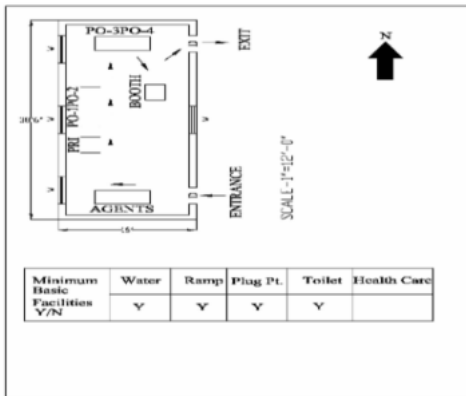

নির্বাচক নিবন্ধন আধিকারিকের স্বাক্ষর

Nazri Naksha

Google Map View

Polling Station Building Front View

Polling Station Front View

Cad View

Key MAP View

1 নাম : আশা মন্ডল পিতার নাম: দীপক মন্ডল বাড়ির নং : নং00195 বয়স : 23 লিঙ্গ : মহিলা	ZMU2428449 ফটো উপলব্ধ	2 নাম : বিল্টু সরকার পিতার নাম: নিখিল চন্দ্র সরকার বাড়ির নং : 182 বয়স : 36 লিঙ্গ : পুরুষ	ZMU0919084 ফটো উপলব্ধ	3 নাম : আশীষ সরকার পিতার নাম: নিখিল চন্দ্র সরকার বাড়ির নং : এন0207 বয়স : 32 লিঙ্গ : পুরুষ	ZMU1220466 ফটো উপলব্ধ
4 নাম : নাটু সরকার পিতার নাম: নরেশ সরকার বাড়ির নং : n0207 বয়স : 34 লিঙ্গ : পুরুষ	ZMU0992990 ফটো উপলব্ধ	5 নাম : দীপ্তি মন্ডল স্বামীর নাম: আশীষ সরকার বাড়ির নং : নং0207 বয়স : 30 লিঙ্গ : মহিলা	ZMU2304269 ফটো উপলব্ধ	6 নাম : নিখিল চন্দ্র সরকার পিতার নাম: নরেশ সরকার বাড়ির নং : n0207 বয়স : 59 লিঙ্গ : পুরুষ	WB/07/049/048067 ফটো উপলব্ধ
7 নাম : প্রভাস সরকার পিতার নাম: নরেশ সরকার বাড়ির নং : n0207 বয়স : 57 লিঙ্গ : পুরুষ	WB/07/049/048025 ফটো উপলব্ধ	8 নাম : কল্যাণী সরকার স্বামীর নাম: প্রভাস সরকার বাড়ির নং : n0207 বয়স : 49 লিঙ্গ : মহিলা	WB/07/049/048197 ফটো উপলব্ধ	9 নাম : নীতি সরকার স্বামীর নাম: নিখিল চন্দ্র সরকার বাড়ির নং : n0207 বয়স : 55 লিঙ্গ : মহিলা	ZMU2677458 ফটো উপলব্ধ
10 নাম : টমি সরকার পিতার নাম: প্রভাস সরকার বাড়ির নং : n0207 বয়স : 32 লিঙ্গ : মহিলা	ZMU1220359 ফটো উপলব্ধ	11 নাম : সমীর সরকার পিতার নাম: প্রভাস সরকার বাড়ির নং : n0207 বয়স : 31 লিঙ্গ : পুরুষ	ZMU1308642 ফটো উপলব্ধ	12 নাম : ঋমা সরকার পিতার নাম: প্রভাস সরকার বাড়ির নং : n0207 বয়স : 28 লিঙ্গ : মহিলা	ZMU1656529 ফটো উপলব্ধ
13 নাম : রাধা চৌধুরী পিতার নাম: বিধান চৌধুরী বাড়ির নং : N0133 বয়স : 27 লিঙ্গ : মহিলা	ZMU1817360 ফটো উপলব্ধ	14 নাম : মিহির চৌধুরী পিতার নাম: ধীরেন্দ্রনাথ চৌধুরী বাড়ির নং : জাদুরাম তোলা বয়স : 54 লিঙ্গ : পুরুষ	ZMU2677573 ফটো উপলব্ধ	15 নাম : গোপাল মন্ডল পিতার নাম: দীপেন মন্ডল বাড়ির নং : n0133 বয়স : 30 লিঙ্গ : পুরুষ	ZMU1644749 ফটো উপলব্ধ
16 নাম : দুর্গা চৌধুরী স্বামীর নাম: স্বিজেন মন্ডল বাড়ির নং : না বয়স : 52 লিঙ্গ : মহিলা	ZMU2079713 ফটো উপলব্ধ	17 নাম : প্রশান্ত চৌধুরী পিতার নাম: শঙ্কর চৌধুরী বাড়ির নং : এন0133 বয়স : 25 লিঙ্গ : পুরুষ	ZMU1968585 ফটো উপলব্ধ	18 নাম : উজ্জ্বল চৌধুরী পিতার নাম: শঙ্কর চৌধুরী বাড়ির নং : n0133 বয়স : 29 লিঙ্গ : পুরুষ	ZMU1563261 ফটো উপলব্ধ
19 নাম : নির্মালা চৌধুরী স্বামীর নাম: শংকর চৌধুরী বাড়ির নং : n0133 বয়স : 56 লিঙ্গ : মহিলা	ZMU2079622 ফটো উপলব্ধ	20 নাম : বিধান চৌধুরী পিতার নাম: ধীরেন্দ্র নাথ চৌধুরী বাড়ির নং : n0133 বয়স : 58 লিঙ্গ : পুরুষ	ZMU2079614 ফটো উপলব্ধ	21 নাম : কল্পনা চৌধুরী স্বামীর নাম: মিহির চৌধুরী বাড়ির নং : n0133 বয়স : 42 লিঙ্গ : মহিলা	CKS2899144 ফটো উপলব্ধ
22 নাম : প্রসেনজীত মন্ডল পিতার নাম: মৃত দিগেন মন্ডল বাড়ির নং : নং 0133 বয়স : 27 লিঙ্গ : পুরুষ	ZMU2347029 ফটো উপলব্ধ	23 নাম : সুদীপ্ত চৌধুরী পিতার নাম: মৃত শঙ্কর চৌধুরী বাড়ির নং : নং133 বয়স : 23 লিঙ্গ : পুরুষ	ZMU2368470 ফটো উপলব্ধ	24 নাম : সুরোজীত চৌধুরী পিতার নাম: মিহির চৌধুরী বাড়ির নং : এন0133 বয়স : 22 লিঙ্গ : পুরুষ	ZMU2464055 ফটো উপলব্ধ
25 নাম : মুক্তি প্রামাণিক স্বামীর নাম: দীপক প্রামাণিক বাড়ির নং : এন0017 বয়স : 23 লিঙ্গ : মহিলা	ZMU2485779 ফটো উপলব্ধ	26 নাম : সরস্বতী প্রামাণিক স্বামীর নাম: পলাশ প্রামাণিক বাড়ির নং : এন0006 বয়স : 22 লিঙ্গ : মহিলা	ZMU2485795 ফটো উপলব্ধ	27 নাম : মিলি প্রামাণিক স্বামীর নাম: রামকৃষ্ণ প্রামাণিক বাড়ির নং : এন0017 বয়স : 23 লিঙ্গ : মহিলা	ZMU2485332 ফটো উপলব্ধ
28 নাম : ওমপ্রকাশ প্রামাণিক পিতার নাম: দিলীপ প্রামাণিক বাড়ির নং : নং029 বয়স : 23 লিঙ্গ : পুরুষ	ZMU2430577 ফটো উপলব্ধ	29 নাম : শরত প্রামাণিক পিতার নাম: মনু প্রামাণিক বাড়ির নং : নং005 বয়স : 25 লিঙ্গ : পুরুষ	ZMU2366581 ফটো উপলব্ধ	30 নাম : প্রতিম প্রামাণিক পিতার নাম: প্রভাস প্রামাণিক বাড়ির নং : নং005 বয়স : 23 লিঙ্গ : পুরুষ	ZMU2366599 ফটো উপলব্ধ