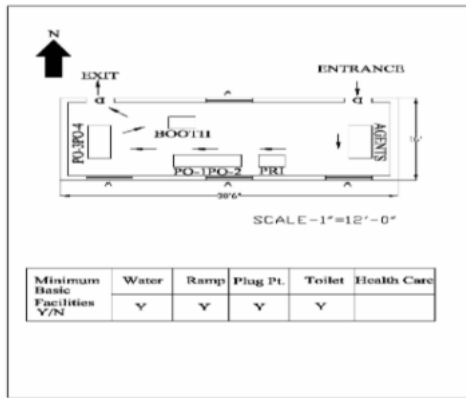

নির্বাচক নিবন্ধন আধিকারিকের স্বাক্ষর

Nazri Naksha

Google Map View

Polling Station Building Front View

Polling Station Front View

Cad View

Key MAP View

1 নাম : প্রসেনজিত সিংহ পিতার নাম: গনপতি সিংহ বাড়ির নং : n0257 বয়স : 30 লিঙ্গ : পুরুষ	ZMU1901164 ফটো উপলব্ধ	2 নাম : পঙ্কজ সিংহ পিতার নাম: সাতকড়ি সিংহ বাড়ির নং : n0254 বয়স : 31 লিঙ্গ : পুরুষ	ZMU1901131 ফটো উপলব্ধ	3 নাম : হাবিবা আনুয়ার পিতার নাম: মাইমুল হক বাড়ির নং : এন0012 বয়স : 25 লিঙ্গ : মহিলা	ZMU2436558 ফটো উপলব্ধ
4 নাম : পিংকী কুমারী সিংহ স্বামীর নাম: লালচাঁদ সিংহ বাড়ির নং : n0244 বয়স : 28 লিঙ্গ : মহিলা	ZMU1812361 ফটো উপলব্ধ	5 নাম : প্রদীপ কর্মকার পিতার নাম: বীরেন কর্মকার বাড়ির নং : n0270 বয়স : 39 লিঙ্গ : পুরুষ	ZMU1902261 ফটো উপলব্ধ	6 নাম : অপূর্ব প্রমাণিক মায়ের নাম: বৈজ্ঞাণী প্রমাণিক বাড়ির নং : এন564 বয়স : 21 লিঙ্গ : পুরুষ	ZMU2602894 ফটো উপলব্ধ
7 নাম : রাকেশ মন্ডল পিতার নাম: বিভূতি মন্ডল বাড়ির নং : এন0000 বয়স : 25 লিঙ্গ : পুরুষ	ZMU1975564 ফটো উপলব্ধ	8 নাম : অপরাজিতা প্রামানিক স্বামীর নাম: প্রসেনজিত প্রামানিক বাড়ির নং : এন0000 বয়স : 26 লিঙ্গ : মহিলা	ZMU1975630 ফটো উপলব্ধ	9 নাম : তাপশী প্রামানিক স্বামীর নাম: চিত্তরঞ্জন প্রামানিক বাড়ির নং : n0077 বয়স : 40 লিঙ্গ : মহিলা	CKS3217973 ফটো উপলব্ধ
10 নাম : চিত্তরঞ্জন প্রামানিক পিতার নাম: ক্ষিতীশ প্রামানিক বাড়ির নং : n0077 বয়স : 50 লিঙ্গ : পুরুষ	WB/07/049/693149 ফটো উপলব্ধ	11 নাম : জয়ন্তী প্রামানিক স্বামীর নাম: মদন প্রামানিক বাড়ির নং : n0077 বয়স : 47 লিঙ্গ : মহিলা	CKS2019735 ফটো উপলব্ধ	12 নাম : মদন প্রামানিক পিতার নাম: ক্ষিতীশ প্রামানিক বাড়ির নং : n0077 বয়স : 52 লিঙ্গ : পুরুষ	WB/07/049/693446 ফটো উপলব্ধ
13 নাম : কনিকা শীল (প্রামানিক) স্বামীর নাম: মোহন প্রামানিক বাড়ির নং : n0077 বয়স : 47 লিঙ্গ : মহিলা	WB/07/049/693195 ফটো উপলব্ধ	14 নাম : মোহন প্রামানিক পিতার নাম: ক্ষিতীশ প্রামানিক বাড়ির নং : n0077 বয়স : 55 লিঙ্গ : পুরুষ	WB/07/049/693394 ফটো উপলব্ধ	15 নাম : ক্ষিতীশ প্রামানিক পিতার নাম: বসন্ত প্রামানিক বাড়ির নং : n0077 বয়স : 81 লিঙ্গ : পুরুষ	WB/07/049/693197 ফটো উপলব্ধ
16 নাম : শ্যামলী শীল প্রামানিক স্বামীর নাম: সঞ্জয় প্রামানিক বাড়ির নং : n0076 বয়স : 44 লিঙ্গ : মহিলা	CKS3454808 ফটো উপলব্ধ	17 নাম : বৈজন্তী প্রামানিক স্বামীর নাম: জগদীশ প্রামানিক বাড়ির নং : n0076 বয়স : 52 লিঙ্গ : মহিলা	ZMU2737930 ফটো উপলব্ধ	18 নাম : প্রসেনজিত প্রামানিক পিতার নাম: দিলীপ প্রামানিক বাড়ির নং : n0076 বয়স : 33 লিঙ্গ : পুরুষ	ZMU0955005 ফটো উপলব্ধ
19 নাম : সঞ্জয় প্রামানিক পিতার নাম: দিলীপ প্রামানিক বাড়ির নং : n0076 বয়স : 50 লিঙ্গ : পুরুষ	WB/07/049/693008 ফটো উপলব্ধ	20 নাম : মহামায়া প্রামানিক স্বামীর নাম: দিলীপ প্রামানিক বাড়ির নং : n0076 বয়স : 61 লিঙ্গ : মহিলা	WB/07/049/693186 ফটো উপলব্ধ	21 নাম : দিলীপ প্রামানিক পিতার নাম: রতিকান্ত প্রামানিক বাড়ির নং : n0076 বয়স : 67 লিঙ্গ : পুরুষ	WB/07/049/693302 ফটো উপলব্ধ
22 নাম : সেতু প্রামানিক পিতার নাম: বাবু প্রামানিক বাড়ির নং : n0075 বয়স : 66 লিঙ্গ : মহিলা	WB/07/049/693188 ফটো উপলব্ধ	23 নাম : বেদানা রানী শীল স্বামীর নাম: ক্ষিতীশ প্রামানিক বাড়ির নং : 109 বয়স : 73 লিঙ্গ : মহিলা	WB/07/049/693187 ফটো উপলব্ধ	24 নাম : উৎপল প্রামানিক পিতার নাম: মদন প্রামানিক বাড়ির নং : n0077 বয়স : 29 লিঙ্গ : পুরুষ	ZMU1728781 ফটো উপলব্ধ
25 নাম : শিবনাথ প্রামানিক পিতার নাম: মোহন প্রামানিক বাড়ির নং : n0077 বয়স : 28 লিঙ্গ : পুরুষ	ZMU1728732 ফটো উপলব্ধ	26 নাম : অপূর্ব প্রামানিক পিতার নাম: মোহন প্রামানিক বাড়ির নং : বয়স : 29 লিঙ্গ : পুরুষ	ZMU1728740 ফটো উপলব্ধ	27 নাম : ছোটন প্রামানিক পিতার নাম: মদন প্রামানিক বাড়ির নং : n0078 বয়স : 26 লিঙ্গ : পুরুষ	ZMU2344976 ফটো উপলব্ধ
28 নাম : প্রনব প্রামানিক পিতার নাম: চিত্তরঞ্জন প্রামানিক বাড়ির নং : এন0077 বয়স : 20 লিঙ্গ : পুরুষ	ZMU2711034 ফটো উপলব্ধ	29 নাম : বিসু মণ্ডল পিতার নাম: জীবন মণ্ডল বাড়ির নং : n0073 বয়স : 50 লিঙ্গ : পুরুষ	ZMU2123339 ফটো উপলব্ধ	30 নাম : উত্তম মন্ডল পিতার নাম: ঠাকুরদাস মন্ডল বাড়ির নং : n0078 বয়স : 46 লিঙ্গ : পুরুষ	CKS2755742 ফটো উপলব্ধ