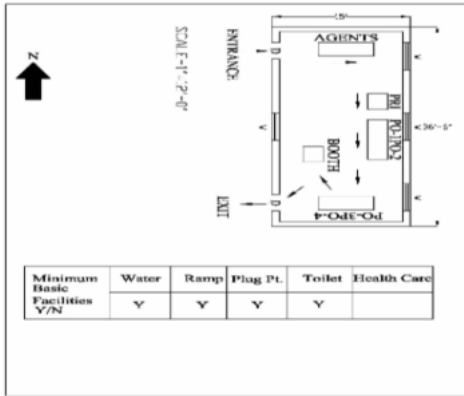

নির্বাচক নিবন্ধন আধিকারিকের স্বাক্ষর

Nazri Naksha

Google Map View

Polling Station Building Front View

Polling Station Front View

Cad View

Key MAP View

1 নাম : মিলন মন্ডল স্বামীর নাম: রাজেশ মন্ডল বাড়ির নং : n0163 বয়স : 31 লিঙ্গ : মহিলা	ZMU1403609	ফটো উপলব্ধ	Q 2 নাম : আলোবতী মন্ডল স্বামীর নাম: মনোহর মন্ডল বাড়ির নং : বয়স : 56 লিঙ্গ : মহিলা	BSK3071313	ফটো উপলব্ধ	3 নাম : আন্না বিশ্বাস স্বামীর নাম: বাবল বিশ্বাস বাড়ির নং : n0151 বয়স : 32 লিঙ্গ : মহিলা	ZMU1279033	ফটো উপলব্ধ
4 নাম : রনজিত মন্ডল পিতার নাম: মনোহর মন্ডল বাড়ির নং : n0163 বয়স : 36 লিঙ্গ : পুরুষ	ZMU1196823	ফটো উপলব্ধ	5 নাম : রাজেশ মন্ডল পিতার নাম: মনোহর মন্ডল বাড়ির নং : n0163 বয়স : 35 লিঙ্গ : পুরুষ	ZMU1403864	ফটো উপলব্ধ	6 নাম : বেবী মণ্ডল স্বামীর নাম: সুভাষ মণ্ডল বাড়ির নং : n0210 বয়স : 35 লিঙ্গ : মহিলা	ZMU1902402	ফটো উপলব্ধ
7 নাম : কাকলী মণ্ডল স্বামীর নাম: মিঠুন মণ্ডল বাড়ির নং : N0132 বয়স : 28 লিঙ্গ : মহিলা	ZMU1902410	ফটো উপলব্ধ	8 নাম : মিলন মন্ডল পিতার নাম: মনোহর মন্ডল বাড়ির নং : N0163 বয়স : 29 লিঙ্গ : পুরুষ	ZMU1995505	ফটো উপলব্ধ	9 নাম : আনন্দ সরকার পিতার নাম: নারায়ণ সরকার বাড়ির নং : এন0013 বয়স : 23 লিঙ্গ : পুরুষ	ZMU2625366	ফটো উপলব্ধ
10 নাম : মৌসুমী মন্ডল কুণ্ডু স্বামীর নাম: রণজিত কুণ্ডু বাড়ির নং : নং77 বয়স : 30 লিঙ্গ : মহিলা	ZMU2427888	ফটো উপলব্ধ	11 নাম : রীষক মন্ডল পিতার নাম: নির্মল মন্ডল বাড়ির নং : n0077 বয়স : 28 লিঙ্গ : পুরুষ	ZMU1729136	ফটো উপলব্ধ	Q 12 নাম : ঝর্না কুন্ডু স্বামীর নাম: কমল কুন্ডু বাড়ির নং : বয়স : 43 লিঙ্গ : মহিলা	BSK2489169	ফটো উপলব্ধ
13 নাম : কমল কুন্ডু পিতার নাম: বৃন্দাবন কুন্ডু বাড়ির নং : n0077 বয়স : 56 লিঙ্গ : পুরুষ	ZMU2534469	ফটো উপলব্ধ	14 নাম : বিশ্বজিত কুন্ডু পিতার নাম: রমেন কুন্ডু বাড়ির নং : n0077 বয়স : 34 লিঙ্গ : পুরুষ	ZMU1196831	ফটো উপলব্ধ	15 নাম : রনজিত কুন্ডু পিতার নাম: রমেন কুন্ডু বাড়ির নং : n0077 বয়স : 37 লিঙ্গ : পুরুষ	BSK3071511	ফটো উপলব্ধ
16 নাম : মালতী কুন্ডু স্বামীর নাম: রমেন কুন্ডু বাড়ির নং : n0077 বয়স : 43 লিঙ্গ : মহিলা	WB/08/051/156004	ফটো উপলব্ধ	17 নাম : রমেন কুন্ডু পিতার নাম: বৃন্দাবন কুন্ডু বাড়ির নং : n0077 বয়স : 68 লিঙ্গ : পুরুষ	WB/08/051/156003	ফটো উপলব্ধ	18 নাম : ননীবালা কুন্ডু পিতার নাম: বৃন্দাবন কুন্ডু বাড়ির নং : n0077 বয়স : 47 লিঙ্গ : মহিলা	ZMU2535235	ফটো উপলব্ধ
19 নাম : জযেন্তি কর্মকার স্বামীর নাম: প্রেম কুমার সিংহ বাড়ির নং : পারলালপুর বয়স : 22 লিঙ্গ : মহিলা	ZMU2524601	ফটো উপলব্ধ	20 নাম : ভাস্কর বড়ুই পিতার নাম: কালাচন্দ্র বড়ুই বাড়ির নং : এন0096 বয়স : 27 লিঙ্গ : পুরুষ	ZMU2525228	ফটো উপলব্ধ	21 নাম : মমতা বাউঁ স্বামীর নাম: সুরেশ বাউঁ বাড়ির নং : n0093 বয়স : 48 লিঙ্গ : মহিলা	BSK1577626	ফটো উপলব্ধ
22 নাম : ননী বাউঁ পিতার নাম: চিত্তরঞ্জন বাউঁ বাড়ির নং : n0093 বয়স : 29 লিঙ্গ : পুরুষ	ZMU1729094	ফটো উপলব্ধ	23 নাম : শ্রী বঙ্কিম বাউঁ পিতার নাম: চিত্তরঞ্জন বাউঁ বাড়ির নং : n0093 বয়স : 42 লিঙ্গ : পুরুষ	BSK2301455	ফটো উপলব্ধ	24 নাম : বিউটি রায় বাউঁ স্বামীর নাম: বঙ্কিম বাউঁ বাড়ির নং : n0093 বয়স : 30 লিঙ্গ : মহিলা	ZMU1729433	ফটো উপলব্ধ
25 নাম : অনন্ত বারুই পিতার নাম: রবি বারুই বাড়ির নং : n0096 বয়স : 55 লিঙ্গ : পুরুষ	ZMU2168946	ফটো উপলব্ধ	26 নাম : ঝর্না বারুই স্বামীর নাম: অনন্ত বারুই বাড়ির নং : n0096 বয়স : 45 লিঙ্গ : মহিলা	ZMU2169043	ফটো উপলব্ধ	27 নাম : লিপি সরকার স্বামীর নাম: সঞ্জয় বারুই বাড়ির নং : নং 107 বয়স : 25 লিঙ্গ : মহিলা	ZMU2336436	ফটো উপলব্ধ
28 নাম : অভিজিত বাউঁ পিতার নাম: সুরেশ বাউঁ বাড়ির নং : এন0093 বয়স : 23 লিঙ্গ : পুরুষ	ZMU2667475	ফটো উপলব্ধ	29 নাম : অজয় বাউঁ পিতার নাম: অতুল বাউঁ বাড়ির নং : নং079 বয়স : 23 লিঙ্গ : পুরুষ	ZMU2428365	ফটো উপলব্ধ	30 নাম : পূর্ণিমা সরকার স্বামীর নাম: অরুণ সরকার বাড়ির নং : নং096 বয়স : 26 লিঙ্গ : মহিলা	ZMU2423689	ফটো উপলব্ধ