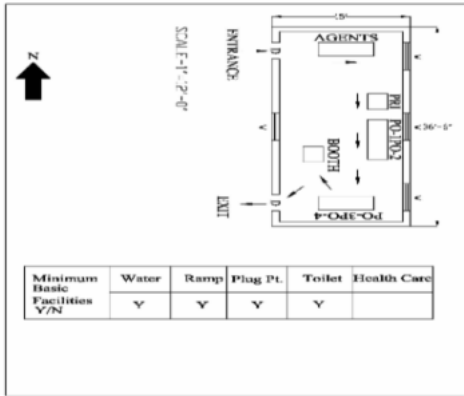

নির্বাচক নিবন্ধন আধিকারিকের স্বাক্ষর

Nazri Naksha

Google Map View

Polling Station Building Front View

Polling Station Front View

Cad View

Key MAP View

1 নাম : শিউলি মন্ডল (সরকার) স্বামীর নাম: বিকাশ সরকার বাড়ির নং : n0178 বয়স : 39 লিঙ্গ : মহিলা	KJN2456705 ফটো উপলব্ধ	2 নাম : মানু অধিকারী স্বামীর নাম: বঙ্কেশ অধিকারী বাড়ির নং : n0049 বয়স : 90 লিঙ্গ : মহিলা	BSK1549617 ফটো উপলব্ধ	3 নাম : নরেশ অধিকারী পিতার নাম: বঙ্কেশ অধিকারী বাড়ির নং : n0049 বয়স : 58 লিঙ্গ : পুরুষ	BSK1549096 ফটো উপলব্ধ
4 নাম : সুকু অধিকারী স্বামীর নাম: নরেশ অধিকারী বাড়ির নং : n0049 বয়স : 55 লিঙ্গ : মহিলা	BSK1549823 ফটো উপলব্ধ	5 নাম : বিজয় অধিকারী পিতার নাম: নরেশ অধিকারী বাড়ির নং : এন0049 বয়স : 22 লিঙ্গ : পুরুষ	ZMU2623544 ফটো উপলব্ধ	6 নাম : মিথিলা কীর্তিনীয়া স্বামীর নাম: কার্তিক কীর্তিনীয়া বাড়ির নং : n0230 বয়স : 39 লিঙ্গ : মহিলা	BZB2676104 ফটো উপলব্ধ
7 নাম : কার্তিক কীর্তিনীয়া পিতার নাম: নিতাই কীর্তিনীয়া বাড়ির নং : n0215 বয়স : 49 লিঙ্গ : পুরুষ	BR/26/147/47458 ফটো উপলব্ধ	8 নাম : নীলকান্ত দাস পিতার নাম: রাধাকান্ত দাস বাড়ির নং : n0100 বয়স : 38 লিঙ্গ : পুরুষ	BSK2994168 ফটো উপলব্ধ	9 নাম : মীর্জন দাস পিতার নাম: রাধাকান্ত দাস বাড়ির নং : n0100 বয়স : 34 লিঙ্গ : পুরুষ	ZMU1279140 ফটো উপলব্ধ
10 নাম : জয়কান্ত দাস পিতার নাম: রাধাকান্ত দাস বাড়ির নং : n0100 বয়স : 45 লিঙ্গ : পুরুষ	BSK1548809 ফটো উপলব্ধ	11 নাম : কিরণবালা দাস স্বামীর নাম: রাধাকান্ত দাস বাড়ির নং : n0100 বয়স : 61 লিঙ্গ : মহিলা	ZMU2122158 ফটো উপলব্ধ	12 নাম : রাধাকান্ত দাস পিতার নাম: বাদল দাস বাড়ির নং : n0100 বয়স : 71 লিঙ্গ : পুরুষ	ZMU2122133 ফটো উপলব্ধ
13 নাম : সুপ্রিয়া দাস স্বামীর নাম: জয় কান্ত দাস বাড়ির নং : নং100 বয়স : 34 লিঙ্গ : মহিলা	ZMU2520963 ফটো উপলব্ধ	14 নাম : শিল্পী দাস বিশ্বাস স্বামীর নাম: সাধন বিশ্বাস বাড়ির নং : n0221 বয়স : 27 লিঙ্গ : মহিলা	ZMU1843218 ফটো উপলব্ধ	15 নাম : স্বপন ব্যাপারী পিতার নাম: সূর্য ব্যাপারী বাড়ির নং : n0231 বয়স : 28 লিঙ্গ : মহিলা	ZMU1843234 ফটো উপলব্ধ
16 নাম : সূর্যকুমার ব্যাপারী পিতার নাম: প্রেমচাঁদ ব্যাপারী বাড়ির নং : n0043 বয়স : 73 লিঙ্গ : পুরুষ	WB/08/051/156017 ফটো উপলব্ধ	17 নাম : পাপিয়া মন্ডল ব্যাপারী স্বামীর নাম: স্বপন ব্যাপারী বাড়ির নং : এন0231 বয়স : 22 লিঙ্গ : মহিলা	ZMU2620946 ফটো উপলব্ধ	18 নাম : শ্যামলী ব্যাপারী স্বামীর নাম: সূর্যকুমার ব্যাপারী বাড়ির নং : n0043 বয়স : 67 লিঙ্গ : মহিলা	ZMU2658441 ফটো উপলব্ধ
19 নাম : নীলিমা বর স্বামীর নাম: সুনীল বর বাড়ির নং : নং126 বয়স : 44 লিঙ্গ : মহিলা	ZMU2349033 ফটো উপলব্ধ	20 নাম : সুরবালা বর স্বামীর নাম: যোগেন্দ্র বর বাড়ির নং : n0126 বয়স : 93 লিঙ্গ : মহিলা	WB/08/051/156013 ফটো উপলব্ধ	21 নাম : সুকদেব বর পিতার নাম: যোগেন্দ্র বর বাড়ির নং : n0126 বয়স : 66 লিঙ্গ : পুরুষ	WB/08/051/156014 ফটো উপলব্ধ
22 নাম : সাবিত্রী বর স্বামীর নাম: সুকদেব বর বাড়ির নং : n0126 বয়স : 61 লিঙ্গ : মহিলা	WB/08/051/156015 ফটো উপলব্ধ	23 নাম : সুকুমার বর পিতার নাম: সুকদেব বর বাড়ির নং : n0126 বয়স : 37 লিঙ্গ : পুরুষ	BSK3071222 ফটো উপলব্ধ	24 নাম : সুজিৎ বর পিতার নাম: সুকদেব বর বাড়ির নং : n0126 বয়স : 30 লিঙ্গ : পুরুষ	ZMU1535806 ফটো উপলব্ধ
25 নাম : সুনীল বর পিতার নাম: যোগেন্দ্র বর বাড়ির নং : n0126 বয়স : 53 লিঙ্গ : পুরুষ	WB/08/051/156016 ফটো উপলব্ধ	26 নাম : সঞ্জিত বর পিতার নাম: সুকদেব বর বাড়ির নং : n0126 বয়স : 29 লিঙ্গ : পুরুষ	ZMU1729664 ফটো উপলব্ধ	27 নাম : বিধী ঠাকুর বর স্বামীর নাম: সুকুমার বর বাড়ির নং : নং126 বয়স : 32 লিঙ্গ : মহিলা	ZMU2348860 ফটো উপলব্ধ
28 নাম : দেবকুমার বর পিতার নাম: সুকদেব বর বাড়ির নং : n0126 বয়স : 35 লিঙ্গ : পুরুষ	ZMU1535863 ফটো উপলব্ধ	29 নাম : সুস্মিতা মন্ডল স্বামীর নাম: সুজিৎ বর বাড়ির নং : পারিলালপুর বয়স : 24 লিঙ্গ : মহিলা	ZMU2683308 ফটো উপলব্ধ	30 নাম : গোবিন্দ বর পিতার নাম: সুনীল বর বাড়ির নং : পারিলালপুর বয়স : 21 লিঙ্গ : পুরুষ	ZMU2686178 ফটো উপলব্ধ