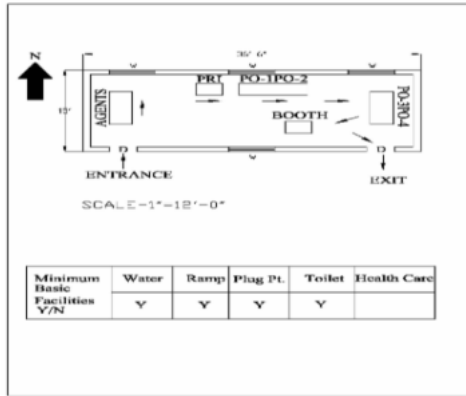

নির্বাচক নিবন্ধন আধিকারিকের স্বাক্ষর

Nazri Naksha

Google Map View

Polling Station Building Front View

Polling Station Front View

Cad View

Key MAP View

1 নাম : মিনা বিবি স্বামীর নাম : এনওয়ার আলি বাড়ির নং : n0029 বয়স : 57 লিঙ্গ : মহিলা	BZB2819092 ফটো উপলব্ধ	2 নাম : সাম মহম্মদ পিতার নাম : ইসমুদ্দিন বাড়ির নং : n0081 বয়স : 70 লিঙ্গ : পুরুষ	ZMU2676393 ফটো উপলব্ধ	3 নাম : কালিচরন পিতার নাম : উমেশ বাড়ির নং : n0069 বয়স : 58 লিঙ্গ : পুরুষ	ZMU1114032 ফটো উপলব্ধ
4 নাম : গুলহেনা খাতুন স্বামীর নাম : বাবর আলি বাড়ির নং : n0257 বয়স : 29 লিঙ্গ : মহিলা	ZMU1730175 ফটো উপলব্ধ	5 নাম : অমিতাভ মন্ডল পিতার নাম : সুধীর মন্ডল বাড়ির নং : n0035 বয়স : 31 লিঙ্গ : পুরুষ	ZMU1730159 ফটো উপলব্ধ	6 নাম : তাজকেরা খাতুন স্বামীর নাম : জাহাঙ্গীর আলম বাড়ির নং : n0055 বয়স : 28 লিঙ্গ : মহিলা	ZMU1730142 ফটো উপলব্ধ
7 নাম : আজিজুর রহমান পিতার নাম : গোলাম সেখ বাড়ির নং : n0068 বয়স : 28 লিঙ্গ : পুরুষ	ZMU1730118 ফটো উপলব্ধ	8 নাম : সাজ্জাত আলি পিতার নাম : সামিম হাম্মাদ বাড়ির নং : n0081 বয়স : 28 লিঙ্গ : পুরুষ	ZMU1729987 ফটো উপলব্ধ	9 নাম : এনজামুল হক পিতার নাম : জাহাঙ্গীর আলম বাড়ির নং : n0011 বয়স : 30 লিঙ্গ : পুরুষ	ZMU1729946 ফটো উপলব্ধ
10 নাম : আবু তাহের পিতার নাম : জাহাঙ্গীর আলম বাড়ির নং : n0061 বয়স : 30 লিঙ্গ : পুরুষ	ZMU1747435 ফটো উপলব্ধ	11 নাম : আকলেমা বিবি স্বামীর নাম : ফারুক হোসেন বাড়ির নং : n0029 বয়স : 53 লিঙ্গ : মহিলা	WB/08/050/327113 ফটো উপলব্ধ	12 নাম : সুরতি মণ্ডল স্বামীর নাম : কালিচরন মণ্ডল বাড়ির নং : n0069 বয়স : 51 লিঙ্গ : মহিলা	ZMU1747476 ফটো উপলব্ধ
13 নাম : আব্দুল বহি পিতার নাম : নূর ইসলাম বাড়ির নং : n0251 বয়স : 30 লিঙ্গ : পুরুষ	ZMU1536747 ফটো উপলব্ধ	14 নাম : রোজিনা খাতুন পিতার নাম : আব্দুল মামুন বাড়ির নং : n0246 বয়স : 30 লিঙ্গ : মহিলা	ZMU1536697 ফটো উপলব্ধ	15 নাম : আসনারা খাতুন পিতার নাম : জাহাঙ্গীর আলম বাড়ির নং : n0244 বয়স : 32 লিঙ্গ : মহিলা	ZMU1536671 ফটো উপলব্ধ
16 নাম : রনি রেজা পিতার নাম : মোস্তফা হোসেন বাড়ির নং : n0243 বয়স : 31 লিঙ্গ : পুরুষ	ZMU1536663 ফটো উপলব্ধ	17 নাম : মেরিনা বিবি স্বামীর নাম : আমিনুল সেখ বাড়ির নং : n0242 বয়স : 30 লিঙ্গ : মহিলা	ZMU1536655 ফটো উপলব্ধ	18 নাম : সাফিনা বিবি স্বামীর নাম : মোস্তফা হোসেন বাড়ির নং : n0241 বয়স : 36 লিঙ্গ : মহিলা	ZMU1536648 ফটো উপলব্ধ
19 নাম : ইসমোতাবা খাতুন পিতার নাম : ফারুক হোসেন বাড়ির নং : n0238 বয়স : 30 লিঙ্গ : মহিলা	ZMU1536614 ফটো উপলব্ধ	20 নাম : ওয়াসিম আক্রাম পিতার নাম : নজরুল ইসলাম বাড়ির নং : n0237 বয়স : 30 লিঙ্গ : পুরুষ	ZMU1536606 ফটো উপলব্ধ	21 নাম : আব্দুল ওদুদ পিতার নাম : আব্দুল সালাম বাড়ির নং : n0229 বয়স : 30 লিঙ্গ : পুরুষ	ZMU1536523 ফটো উপলব্ধ
22 নাম : সামিমা সুলতানা বিবি স্বামীর নাম : মহিউজ্জাকারিয়া মেস বাড়ির নং : n0224 বয়স : 31 লিঙ্গ : মহিলা	ZMU1536473 ফটো উপলব্ধ	23 নাম : মানোয়ারাবিবি স্বামীর নাম : জানান বাড়ির নং : n0011 বয়স : 54 লিঙ্গ : মহিলা	WB/08/050/327091 ফটো উপলব্ধ	24 নাম : জানান আলি পিতার নাম : উমেশ সেখ বাড়ির নং : n0011 বয়স : 59 লিঙ্গ : পুরুষ	BZB0565598 ফটো উপলব্ধ
25 নাম : সায়েরা বিবি স্বামীর নাম : রুহুল ইসলাম বাড়ির নং : n0009 বয়স : 38 লিঙ্গ : মহিলা	ZMU1198423 ফটো উপলব্ধ	26 নাম : রেবিনা বিবি স্বামীর নাম : টিপু সুলতান বাড়ির নং : n0009 বয়স : 37 লিঙ্গ : মহিলা	ZMU0955856 ফটো উপলব্ধ	27 নাম : কাসিরুদ্দিন সেখ পিতার নাম : আব্দুল সালাম বাড়ির নং : n0007 বয়স : 30 লিঙ্গ : পুরুষ	ZMU1637818 ফটো উপলব্ধ
28 নাম : সুমাইয়া বিবি স্বামীর নাম : নাসিরুদ্দিন সেখ বাড়ির নং : n0007 বয়স : 34 লিঙ্গ : মহিলা	ZMU1279637 ফটো উপলব্ধ	29 নাম : নাসিরুদ্দিন সেখ পিতার নাম : আব্দুল সালাম বাড়ির নং : n0007 বয়স : 39 লিঙ্গ : পুরুষ	BZB2555316 ফটো উপলব্ধ	30 নাম : ফারুক হোসেন পিতার নাম : সাদিক আলি বাড়ির নং : n0029 বয়স : 58 লিঙ্গ : পুরুষ	WB/08/050/327112 ফটো উপলব্ধ