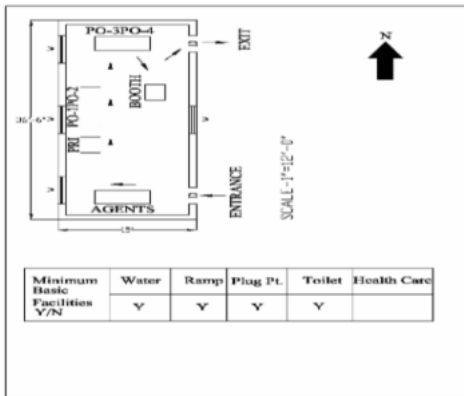

নির্বাচক নিবন্ধন আধিকারিকের স্বাক্ষর

Nazri Naksha

Google Map View

Polling Station Building Front View

Polling Station Front View

Cad View

Key MAP View

1 নাম : সাদ্দাম হোসেন পিতার নাম : মাইমুল হক বাড়ির নং : n0001 বয়স : 29 লিঙ্গ : পুরুষ	ZMU1638717 ফটো উপলব্ধ	2 নাম : মোহাঃ আলিউর রহমান পিতার নাম : মোহাঃ মাইমুল হক বাড়ির নং : n0001 বয়স : 36 লিঙ্গ : পুরুষ	ZMU1198761 ফটো উপলব্ধ	3 নাম : ইসরাফিল রহমান পিতার নাম : হাবিবুর রহমান বাড়ির নং : এন০০৪৪ বয়স : 28 লিঙ্গ : পুরুষ	ZMU1988518 ফটো উপলব্ধ
4 নাম : হামফুল বিবি স্বামীর নাম : মজিবুর রহমান বাড়ির নং : n0044 বয়স : 57 লিঙ্গ : মহিলা	BZB1310606 ফটো উপলব্ধ	5 নাম : আপসারআলি পিতার নাম : আবুলহোসেন বাড়ির নং : n0040 বয়স : 77 লিঙ্গ : পুরুষ	ZMU2031557 ফটো উপলব্ধ	6 নাম : মলানীবিবি স্বামীর নাম : আপসারআলি বাড়ির নং : n0040 বয়স : 71 লিঙ্গ : মহিলা	ZMU2031565 ফটো উপলব্ধ
7 নাম : সোফুল সেখ পিতার নাম : আফসার আলি বাড়ির নং : n0040 বয়স : 47 লিঙ্গ : পুরুষ	BZB1307297 ফটো উপলব্ধ	8 নাম : রিজিয়া বিবি স্বামীর নাম : হাজি সোহরাব আলি বাড়ির নং : n0023 বয়স : 71 লিঙ্গ : মহিলা	ZMU2040731 ফটো উপলব্ধ	9 নাম : জেরাত আলি পিতার নাম : মোসলেম বাড়ির নং : n0038 বয়স : 64 লিঙ্গ : পুরুষ	ZMU2033207 ফটো উপলব্ধ
10 নাম : মানারুল হক পিতার নাম : দিয়ারুদ্দিন সেখ বাড়ির নং : n0001 বয়স : 52 লিঙ্গ : পুরুষ	BZB0571000 ফটো উপলব্ধ	11 নাম : সুরেফা বিবি স্বামীর নাম : মাইমুল হক বাড়ির নং : n0001 বয়স : 49 লিঙ্গ : মহিলা	ZMU2053791 ফটো উপলব্ধ	12 নাম : সুফিয়া বিবি স্বামীর নাম : মানারুল হক বাড়ির নং : n0001 বয়স : 48 লিঙ্গ : মহিলা	ZMU2052728 ফটো উপলব্ধ
13 নাম : উম্মর আলি পিতার নাম : মোরতুজ আলি বাড়ির নং : n0039 বয়স : 52 লিঙ্গ : পুরুষ	ZMU2059624 ফটো উপলব্ধ	14 নাম : মাইমুল হক পিতার নাম : আইনাল হক বাড়ির নং : n0009 বয়স : 49 লিঙ্গ : পুরুষ	BZB0569590 ফটো উপলব্ধ	15 নাম : খতিজা খাতুন স্বামীর নাম : সাহিদুল সেখ বাড়ির নং : n0009 বয়স : 36 লিঙ্গ : মহিলা	ZMU0956805 ফটো উপলব্ধ
16 নাম : সাহিদুল সেখ পিতার নাম : মাইমুল হক বাড়ির নং : N0048 বয়স : 27 লিঙ্গ : পুরুষ	ZMU1839430 ফটো উপলব্ধ	17 নাম : ডালিম সেখ পিতার নাম : নাইমুদ্দিন সেখ বাড়ির নং : n0062 বয়স : 39 লিঙ্গ : পুরুষ	BZB2429272 ফটো উপলব্ধ	18 নাম : আমেলা খাতুন পিতার নাম : মোস্তাফ হোসেন বাড়ির নং : n0027 বয়স : 29 লিঙ্গ : মহিলা	ZMU1638428 ফটো উপলব্ধ
19 নাম : মোস্তাক আহমেদ পিতার নাম : মোস্তাফ হোসেন বাড়ির নং : n0057 বয়স : 38 লিঙ্গ : পুরুষ	BZB2555639 ফটো উপলব্ধ	20 নাম : কামাল হোসেন পিতার নাম : নাইমুদ্দিন সেখ বাড়ির নং : n0062 বয়স : 55 লিঙ্গ : পুরুষ	ZMU2117083 ফটো উপলব্ধ	21 নাম : সাকিলা খাতুন পিতার নাম : মাইমুল হক বাড়ির নং : এন000 বয়স : 26 লিঙ্গ : মহিলা	ZMU2156941 ফটো উপলব্ধ
22 নাম : মরিয়ম বিবি স্বামীর নাম : কামাল হোসেন বাড়ির নং : n0062 বয়স : 49 লিঙ্গ : মহিলা	BZB2428282 ফটো উপলব্ধ	23 নাম : হাসানুজ জামান পিতার নাম : হাজি সোহরাব আলি বাড়ির নং : 194 বয়স : 35 লিঙ্গ : পুরুষ	ZMU0956755 ফটো উপলব্ধ	24 নাম : নাহিদা খাতুন পিতার নাম : নাইমুদ্দিন সেখ বাড়ির নং : এন০০৬২ বয়স : 27 লিঙ্গ : মহিলা	ZMU1988419 ফটো উপলব্ধ
25 নাম : নুরুল হাসান পিতার নাম : জহির আলি বাড়ির নং : n0005 বয়স : 50 লিঙ্গ : পুরুষ	ZMU2117067 ফটো উপলব্ধ	26 নাম : সাবিলা বিবি স্বামীর নাম : হাজির আলি বাড়ির নং : n0044 বয়স : 37 লিঙ্গ : মহিলা	ZMU0956672 ফটো উপলব্ধ	27 নাম : মোসাঃ নাসরিন সুলতান স্বামীর নাম : মোস্তাফ সোহিম বান্দা বাড়ির নং : এন০০৬৬ বয়স : 37 লিঙ্গ : মহিলা	ZMU1988393 ফটো উপলব্ধ
28 নাম : সাহানাজ খাতুন পিতার নাম : মজিবুর রহমান বাড়ির নং : এন০০৬৬ বয়স : 26 লিঙ্গ : মহিলা	ZMU1988401 ফটো উপলব্ধ	29 নাম : কাওসার ইসলাম পিতার নাম : নুরুল ইসলাম বাড়ির নং : n0001 বয়স : 32 লিঙ্গ : পুরুষ	ZMU1279868 ফটো উপলব্ধ	30 নাম : ফিরোজা খাতুন পিতার নাম : আইনাল হক বাড়ির নং : n0009 বয়স : 30 লিঙ্গ : মহিলা	ZMU1638626 ফটো উপলব্ধ