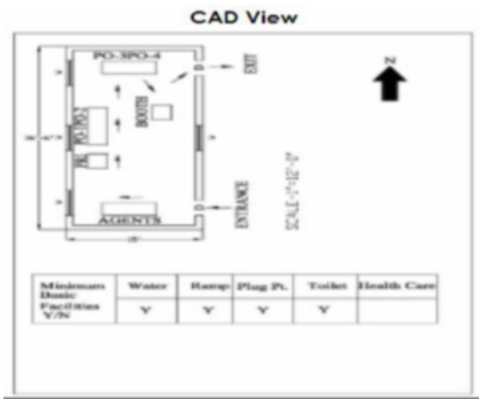

নির্বাচক নিবন্ধন আধিকারিকের স্বাক্ষর

Nazri Naksha

Google Map View

Polling Station Building Front View

Polling Station Front View

Cad View

Key MAP View

1 নাম : মিসটার সেখ পিতার নাম : মালেক সেখ বাড়ির নং : n0100 বয়স : 58 লিঙ্গ : পুরুষ ফটো উপলব্ধ	WB/08/050/330497	ZMU2782589	2 নাম : সফিক সেখ পিতার নাম : মালেক সেখ বাড়ির নং : n0100 বয়স : 51 লিঙ্গ : পুরুষ ফটো উপলব্ধ	ZMU0957050	3 নাম : মেমেরা বিবি স্বামীর নাম : সফিক সেখ বাড়ির নং : 243 বয়স : 35 লিঙ্গ : মহিলা ফটো উপলব্ধ
4 নাম : রিজিয়া খাতুন স্বামীর নাম : ইসমাইল সেখ বাড়ির নং : n0123 বয়স : 34 লিঙ্গ : মহিলা ফটো উপলব্ধ	ZMU1198993	5 নাম : আনোয়ারাবিবি স্বামীর নাম : জাকিরহোসেন বাড়ির নং : n0133 বয়স : 58 লিঙ্গ : মহিলা ফটো উপলব্ধ	WB/08/050/330394	ZMU1884352	6 নাম : জেলেখাবিবি স্বামীর নাম : ইসমাইল সেখ বাড়ির নং : n0133 বয়স : 71 লিঙ্গ : মহিলা ফটো উপলব্ধ
7 নাম : সখিনা খাতুন পিতার নাম : ইসমাইল সেখ বাড়ির নং : n0133 বয়স : 40 লিঙ্গ : মহিলা ফটো উপলব্ধ	ZMU1114503	8 নাম : রোকিনা খাতুন পিতার নাম : ইসমাইল সেখ বাড়ির নং : n0133 বয়স : 31 লিঙ্গ : মহিলা ফটো উপলব্ধ	ZMU1638899	ZMU1812841	9 নাম : ফরিদ সেখ পিতার নাম : উদ্দাহ আলি বাড়ির নং : N0134 বয়স : 29 লিঙ্গ : পুরুষ ফটো উপলব্ধ
10 নাম : মোঃ উম্মার আলি পিতার নাম : ফকির আলি বাড়ির নং : n0143 বয়স : 27 লিঙ্গ : পুরুষ ফটো উপলব্ধ	ZMU1812874	11 নাম : মোহাঃ জিয়াউল হক পিতার নাম : সামসুদ্দিন বিশ্বাস বাড়ির নং : n0114 বয়স : 59 লিঙ্গ : পুরুষ ফটো উপলব্ধ	WB/08/050/330536	ZMU1812841	12 নাম : জাহেদা খাতুন স্বামীর নাম : সাদিক হোসেন বাড়ির নং : n0117 বয়স : 30 লিঙ্গ : মহিলা ফটো উপলব্ধ
13 নাম : মহাঃ আবরুসুদ্দিন পিতার নাম : মহঃ সানাউল্লা হক বাড়ির নং : n0201 বয়স : 27 লিঙ্গ : পুরুষ ফটো উপলব্ধ	ZMU1813047	14 নাম : নূহ নবী পিতার নাম : জাহিরুদ্দিন সেখ বাড়ির নং : n0130 বয়স : 30 লিঙ্গ : পুরুষ ফটো উপলব্ধ	ZMU1638857	ZMU2040178	15 নাম : ফুলসান বিবি স্বামীর নাম : মুনসুরআলি বাড়ির নং : n0105 বয়স : 53 লিঙ্গ : মহিলা ফটো উপলব্ধ
16 নাম : জাহিরুদ্দিন সেখ পিতার নাম : কেতাব আলি বাড়ির নং : n0130 বয়স : 64 লিঙ্গ : পুরুষ ফটো উপলব্ধ	ZMU2034577	17 নাম : ময়নাবিবি স্বামীর নাম : জাহিরুদ্দিন সেখ বাড়ির নং : n0130 বয়স : 51 লিঙ্গ : মহিলা ফটো উপলব্ধ	ZMU2035319	ZMU2056315	18 নাম : রহিম সেখ পিতার নাম : আলতাবহোসেন বাড়ির নং : n0122 বয়স : 61 লিঙ্গ : পুরুষ ফটো উপলব্ধ
19 নাম : আমেনাবিবি স্বামীর নাম : রহিম সেখ বাড়ির নং : n0122 বয়স : 56 লিঙ্গ : মহিলা ফটো উপলব্ধ	ZMU2056323	20 নাম : নায়েমা বিবি স্বামীর নাম : জাহিরুদ্দিন বাড়ির নং : n0122 বয়স : 54 লিঙ্গ : মহিলা ফটো উপলব্ধ	ZMU2038941	ZMU2059558	21 নাম : মোহাঃ এরফান আলি পিতার নাম : আবু সামাদ বাড়ির নং : n0143 বয়স : 74 লিঙ্গ : পুরুষ ফটো উপলব্ধ
22 নাম : হোমেরাবিবি স্বামীর নাম : খাবিরুদ্দিন সেখ বাড়ির নং : n0101 বয়স : 85 লিঙ্গ : মহিলা ফটো উপলব্ধ	ZMU2059392	23 নাম : সাবানা বিবি স্বামীর নাম : সোনার্দী সেখ বাড়ির নং : n0101 বয়স : 43 লিঙ্গ : মহিলা ফটো উপলব্ধ	ZMU0956946	BZB2428753	24 নাম : রেখা বিবি স্বামীর নাম : সফিক সেখ বাড়ির নং : n0123 বয়স : 42 লিঙ্গ : মহিলা ফটো উপলব্ধ
25 নাম : সাইরাবানু স্বামীর নাম : মোরসালাম বাড়ির নং : n0117 বয়স : 53 লিঙ্গ : মহিলা ফটো উপলব্ধ	ZMU2059699	26 নাম : সোনার্দী সেখ পিতার নাম : খাবিরুদ্দিন সেখ বাড়ির নং : n0101 বয়স : 44 লিঙ্গ : পুরুষ ফটো উপলব্ধ	BZB1310838	BZB2428951	27 নাম : জুবেদাবিবি স্বামীর নাম : তোফিজুল হক বাড়ির নং : n0107 বয়স : 56 লিঙ্গ : মহিলা ফটো উপলব্ধ
28 নাম : সুলতান সেখ পিতার নাম : বারকাত আলি বাড়ির নং : 0126 বয়স : 27 লিঙ্গ : পুরুষ ফটো উপলব্ধ	ZMU2009447	29 নাম : ইয়াসমিন খাতুন স্বামীর নাম : মহাম্মদ হোসেন সেখ বাড়ির নং : N0117 বয়স : 27 লিঙ্গ : মহিলা ফটো উপলব্ধ	ZMU1977388	ZMU1730829	30 নাম : জলিম সেখ পিতার নাম : মুনসুর আলি বাড়ির নং : n0117 বয়স : 28 লিঙ্গ : পুরুষ ফটো উপলব্ধ