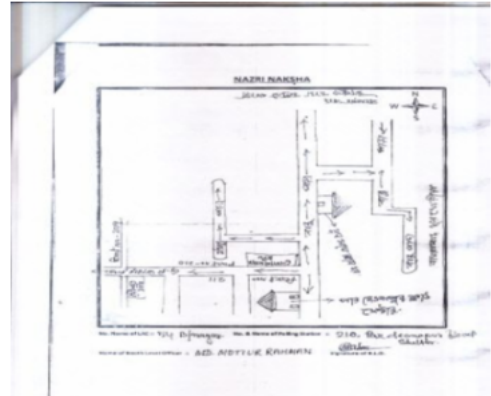

নির্বাচক নিবন্ধন আধিকারিকের স্বাক্ষর

Nazri Naksha

Google Map View

Polling Station Building Front View

Polling Station Front View

Cad View

Key MAP View

1 নাম : রাকুল সেখ পিতার নাম : জাকির হোসেন বাড়ির নং : n0044 বয়স : 37 লিঙ্গ : পুরুষ	BZB2743797 ফটো উপলব্ধ	2 নাম : মিলি খাতুন স্বামীর নাম : রাকুল সেখ বাড়ির নং : n0044 বয়স : 32 লিঙ্গ : মহিলা	ZMU1537950 ফটো উপলব্ধ	3 নাম : তাজকেরা বিবি স্বামীর নাম : ইসলাম সেখ বাড়ির নং : n0056 বয়স : 59 লিঙ্গ : মহিলা	WB/08/050/333147 ফটো উপলব্ধ
4 নাম : রুনা খাতুন পিতার নাম : জাকির হোসেন বাড়ির নং : n0056 বয়স : 31 লিঙ্গ : মহিলা	ZMU1405646 ফটো উপলব্ধ	5 নাম : জৈনব খাতুন স্বামীর নাম : মতিউর রহমান বাড়ির নং : n0066 বয়স : 35 লিঙ্গ : মহিলা	ZMU1199447 ফটো উপলব্ধ	6 নাম : সেমান হোসেন পিতার নাম : মোঃ মাহমুদ বাড়ির নং : n0068 বয়স : 42 লিঙ্গ : পুরুষ	BZB2430866 ফটো উপলব্ধ
7 নাম : নাজির হোসেন পিতার নাম : জাকির আলি বাড়ির নং : n0074 বয়স : 69 লিঙ্গ : পুরুষ	ZMU2675262 ফটো উপলব্ধ	8 নাম : সানাউল কবির পিতার নাম : আফতাবুদ্দিন সেখ বাড়ির নং : 74 বয়স : 47 লিঙ্গ : পুরুষ	ZMU2727246 ফটো উপলব্ধ	9 নাম : অন্নিম সেখ পিতার নাম : আবু বাক্কার বাড়ির নং : n0091 বয়স : 29 লিঙ্গ : পুরুষ	ZMU1639079 ফটো উপলব্ধ
10 নাম : জালেক সেখ মায়ের নাম : সাহাজাদী বেওয়া বাড়ির নং : n0008 বয়স : 48 লিঙ্গ : পুরুষ	BZB1310671 ফটো উপলব্ধ	11 নাম : মালেক পিতার নাম : সিফাতুল্লা বাড়ির নং : n0008 বয়স : 53 লিঙ্গ : পুরুষ	ZMU2451466 ফটো উপলব্ধ	12 নাম : নাসিরুদ্দিন সেখ পিতার নাম : জালেক সেখ বাড়ির নং : n0008 বয়স : 29 লিঙ্গ : পুরুষ	ZMU1639210 ফটো উপলব্ধ
13 নাম : নাজিমাখাতুন মায়ের নাম : জাহানারা বাড়ির নং : n0041 বয়স : 48 লিঙ্গ : মহিলা	BZB2674802 ফটো উপলব্ধ	14 নাম : আকলেমা বিবি স্বামীর নাম : মিছ বাড়ির নং : n0092 বয়স : 61 লিঙ্গ : মহিলা	WB/08/050/333600 ফটো উপলব্ধ	15 নাম : আবুহায়াত পিতার নাম : সাবাকুদ্দিন বাড়ির নং : n0033 বয়স : 56 লিঙ্গ : পুরুষ	WB/08/050/333079 ফটো উপলব্ধ
16 নাম : রোজিনা খাতুন স্বামীর নাম : এরাসুদ্দিন সেখ বাড়ির নং : n0096 বয়স : 37 লিঙ্গ : মহিলা	ZMU1199520 ফটো উপলব্ধ	17 নাম : জমিলা বেওয়া স্বামীর নাম : ইসরাইল বাড়ির নং : n0105 বয়স : 101 লিঙ্গ : মহিলা	WB/08/050/333654 ফটো উপলব্ধ	18 নাম : গোলসান বিবি স্বামীর নাম : নৌসাদ আলি বাড়ির নং : n0105 বয়স : 79 লিঙ্গ : মহিলা	WB/08/050/333650 ফটো উপলব্ধ
19 নাম : শহরবানু বিবি স্বামীর নাম : দিলবাবাদসা বাড়ির নং : n0105 বয়স : 56 লিঙ্গ : মহিলা	WB/08/050/333652 ফটো উপলব্ধ	20 নাম : হাজেরা খাতুন মায়ের নাম : নবি সেখ বাড়ির নং : n0108 বয়স : 54 লিঙ্গ : মহিলা	BZB2431062 ফটো উপলব্ধ	21 নাম : তারাকুল খাতুন মায়ের নাম : সালামা বেওয়া বাড়ির নং : n0108 বয়স : 51 লিঙ্গ : মহিলা	BZB2431054 ফটো উপলব্ধ
22 নাম : তোফাজুল হক পিতার নাম : নবি সেখ বাড়ির নং : n0108 বয়স : 63 লিঙ্গ : পুরুষ	ZMU2729531 ফটো উপলব্ধ	23 নাম : শিশ মোহাঃ পিতার নাম : তোফাজুল হক বাড়ির নং : n0108 বয়স : 30 লিঙ্গ : পুরুষ	ZMU1639426 ফটো উপলব্ধ	24 নাম : মহাঃ ডালিম সেখ পিতার নাম : আবু বাক্কার বাড়ির নং : n0091 বয়স : 35 লিঙ্গ : পুরুষ	ZMU1199116 ফটো উপলব্ধ
25 নাম : মোঃ রেজাউল করিম পিতার নাম : আবু বাক্কার বাড়ির নং : n0089 বয়স : 28 লিঙ্গ : পুরুষ	ZMU1731181 ফটো উপলব্ধ	26 নাম : তাবারক হোসেন পিতার নাম : ইসলাম সেখ বাড়ির নং : n0056 বয়স : 28 লিঙ্গ : পুরুষ	ZMU1731199 ফটো উপলব্ধ	27 নাম : আসিকুল ইসলাম পিতার নাম : নাজির হোসেন বাড়ির নং : n0074 বয়স : 28 লিঙ্গ : পুরুষ	ZMU1813070 ফটো উপলব্ধ
28 নাম : আনারুল হক পিতার নাম : আবু হায়াত বাড়ির নং : n0033 বয়স : 26 লিঙ্গ : পুরুষ	ZMU1839711 ফটো উপলব্ধ	29 নাম : মোহাঃ সাদাম হোসেন পিতার নাম : অফিক আলি বাড়ির নং : n0073 বয়স : 28 লিঙ্গ : পুরুষ	ZMU1839869 ফটো উপলব্ধ	30 নাম : এরিনা খাতুন স্বামীর নাম : অফিক সেখ বাড়ির নং : n0103 বয়স : 27 লিঙ্গ : মহিলা	ZMU1839901 ফটো উপলব্ধ