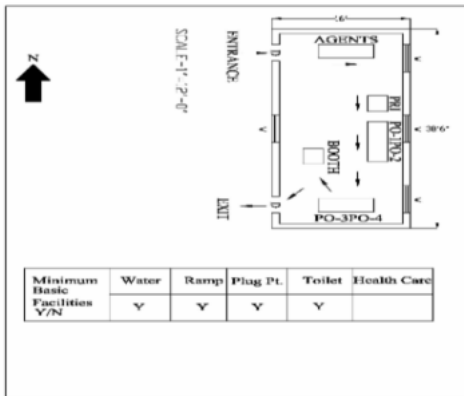

নির্বাচক নিবন্ধন আধিকারিকের স্বাক্ষর

Nazri Naksha

Google Map View

Polling Station Building Front View

Polling Station Front View

Cad View

Key MAP View

1 নাম : রাকুল সেখ পিতার নাম : জাকির হোসেন বাড়ির নং : n0044 বয়স : 37 লিঙ্গ : পুরুষ	BZB2743797 ফটো উপলব্ধ	2 নাম : মিলি খাতুন স্বামীর নাম : রাকুল সেখ বাড়ির নং : n0044 বয়স : 32 লিঙ্গ : মহিলা	ZMU1537950 ফটো উপলব্ধ	3 নাম : তাজকেরা বিবি স্বামীর নাম : ইসলাম সেখ বাড়ির নং : n0056 বয়স : 59 লিঙ্গ : মহিলা	WB/08/050/333147 ফটো উপলব্ধ
4 নাম : রুনা খাতুন পিতার নাম : জাকির হোসেন বাড়ির নং : n0056 বয়স : 31 লিঙ্গ : মহিলা	ZMU1405646 ফটো উপলব্ধ	5 নাম : জৈনব খাতুন স্বামীর নাম : মতিউর রহমান বাড়ির নং : n0066 বয়স : 35 লিঙ্গ : মহিলা	ZMU1199447 ফটো উপলব্ধ	6 নাম : সেমান হোসেন পিতার নাম : মোঃ মাহমুদ বাড়ির নং : n0068 বয়স : 42 লিঙ্গ : পুরুষ	BZB2430866 ফটো উপলব্ধ
7 নাম : নাজির হোসেন পিতার নাম : জাকির আলি বাড়ির নং : n0074 বয়স : 69 লিঙ্গ : পুরুষ	ZMU2675262 ফটো উপলব্ধ	8 নাম : সানাউল কবির পিতার নাম : আফতাবুদ্দিন সেখ বাড়ির নং : 74 বয়স : 47 লিঙ্গ : পুরুষ	ZMU2727246 ফটো উপলব্ধ	9 নাম : অন্নিম সেখ পিতার নাম : আবু বাক্কার বাড়ির নং : n0091 বয়স : 29 লিঙ্গ : পুরুষ	ZMU1639079 ফটো উপলব্ধ
10 নাম : জালেক সেখ মায়ের নাম : সাহাজাদী বেওয়া বাড়ির নং : n0008 বয়স : 48 লিঙ্গ : পুরুষ	BZB1310671 ফটো উপলব্ধ	11 নাম : মালেক পিতার নাম : সিফাতুল্লা বাড়ির নং : n0008 বয়স : 53 লিঙ্গ : পুরুষ	ZMU2451466 ফটো উপলব্ধ	12 নাম : নাসিরুদ্দিন সেখ পিতার নাম : জালেক সেখ বাড়ির নং : n0008 বয়স : 29 লিঙ্গ : পুরুষ	ZMU1639210 ফটো উপলব্ধ
13 নাম : নাজিমাখাতুন মায়ের নাম : জাহানারা বাড়ির নং : n0041 বয়স : 48 লিঙ্গ : মহিলা	BZB2674802 ফটো উপলব্ধ	14 নাম : আকলেমা বিবি স্বামীর নাম : মিছ বাড়ির নং : n0092 বয়স : 61 লিঙ্গ : মহিলা	WB/08/050/333600 ফটো উপলব্ধ	15 নাম : আবুহায়াত পিতার নাম : সাবাকুদ্দিন বাড়ির নং : n0033 বয়স : 56 লিঙ্গ : পুরুষ	WB/08/050/333079 ফটো উপলব্ধ
16 নাম : রোজিনা খাতুন স্বামীর নাম : এরাসুদ্দিন সেখ বাড়ির নং : n0096 বয়স : 37 লিঙ্গ : মহিলা	ZMU1199520 ফটো উপলব্ধ	17 নাম : জমিলা বেওয়া স্বামীর নাম : ইসরাইল বাড়ির নং : n0105 বয়স : 101 লিঙ্গ : মহিলা	WB/08/050/333654 ফটো উপলব্ধ	18 নাম : গোলসান বিবি স্বামীর নাম : নৌসাদ আলি বাড়ির নং : n0105 বয়স : 79 লিঙ্গ : মহিলা	WB/08/050/333650 ফটো উপলব্ধ
19 নাম : শহরবানু বিবি স্বামীর নাম : দিলবাবাদসা বাড়ির নং : n0105 বয়স : 56 লিঙ্গ : মহিলা	WB/08/050/333652 ফটো উপলব্ধ	20 নাম : হাজেরা খাতুন মায়ের নাম : নবি সেখ বাড়ির নং : n0108 বয়স : 54 লিঙ্গ : মহিলা	BZB2431062 ফটো উপলব্ধ	21 নাম : তারাকুল খাতুন মায়ের নাম : সালামা বেওয়া বাড়ির নং : n0108 বয়স : 51 লিঙ্গ : মহিলা	BZB2431054 ফটো উপলব্ধ
22 নাম : তোফাজুল হক পিতার নাম : নবি সেখ বাড়ির নং : n0108 বয়স : 63 লিঙ্গ : পুরুষ	ZMU2729531 ফটো উপলব্ধ	23 নাম : শিশ মোহাঃ পিতার নাম : তোফাজুল হক বাড়ির নং : n0108 বয়স : 30 লিঙ্গ : পুরুষ	ZMU1639426 ফটো উপলব্ধ	24 নাম : মহাঃ ডালিম সেখ পিতার নাম : আবু বাক্কার বাড়ির নং : n0091 বয়স : 35 লিঙ্গ : পুরুষ	ZMU1199116 ফটো উপলব্ধ
25 নাম : মোঃ রেজাউল করিম পিতার নাম : আবু বাক্কার বাড়ির নং : n0089 বয়স : 28 লিঙ্গ : পুরুষ	ZMU1731181 ফটো উপলব্ধ	26 নাম : তাবারক হোসেন পিতার নাম : ইসলাম সেখ বাড়ির নং : n0056 বয়স : 28 লিঙ্গ : পুরুষ	ZMU1731199 ফটো উপলব্ধ	27 নাম : আসিকুল ইসলাম পিতার নাম : নাজির হোসেন বাড়ির নং : n0074 বয়স : 28 লিঙ্গ : পুরুষ	ZMU1813070 ফটো উপলব্ধ
28 নাম : আনারুল হক পিতার নাম : আবু হায়াত বাড়ির নং : n0033 বয়স : 26 লিঙ্গ : পুরুষ	ZMU1839711 ফটো উপলব্ধ	29 নাম : মোহাঃ সাদাম হোসেন পিতার নাম : অফিক আলি বাড়ির নং : n0073 বয়স : 28 লিঙ্গ : পুরুষ	ZMU1839869 ফটো উপলব্ধ	30 নাম : এরিনা খাতুন স্বামীর নাম : অফিক সেখ বাড়ির নং : n0103 বয়স : 27 লিঙ্গ : মহিলা	ZMU1839901 ফটো উপলব্ধ